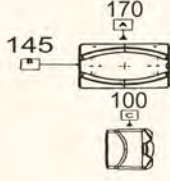

545,00 ₺

KLASİK SARKIT

ÇATLAK DESEN
KIRMIZI
CODE/222DK
Paket Adedi
Quantity 6/12

545,00 ₺

6'LI SİGORTA KUTUSU

SIVA ÜSTÜ
CODE/10106
Paket Adedi
Quantity 10/20

130,00 ₺

9'LU SİGORTA KUTUSU