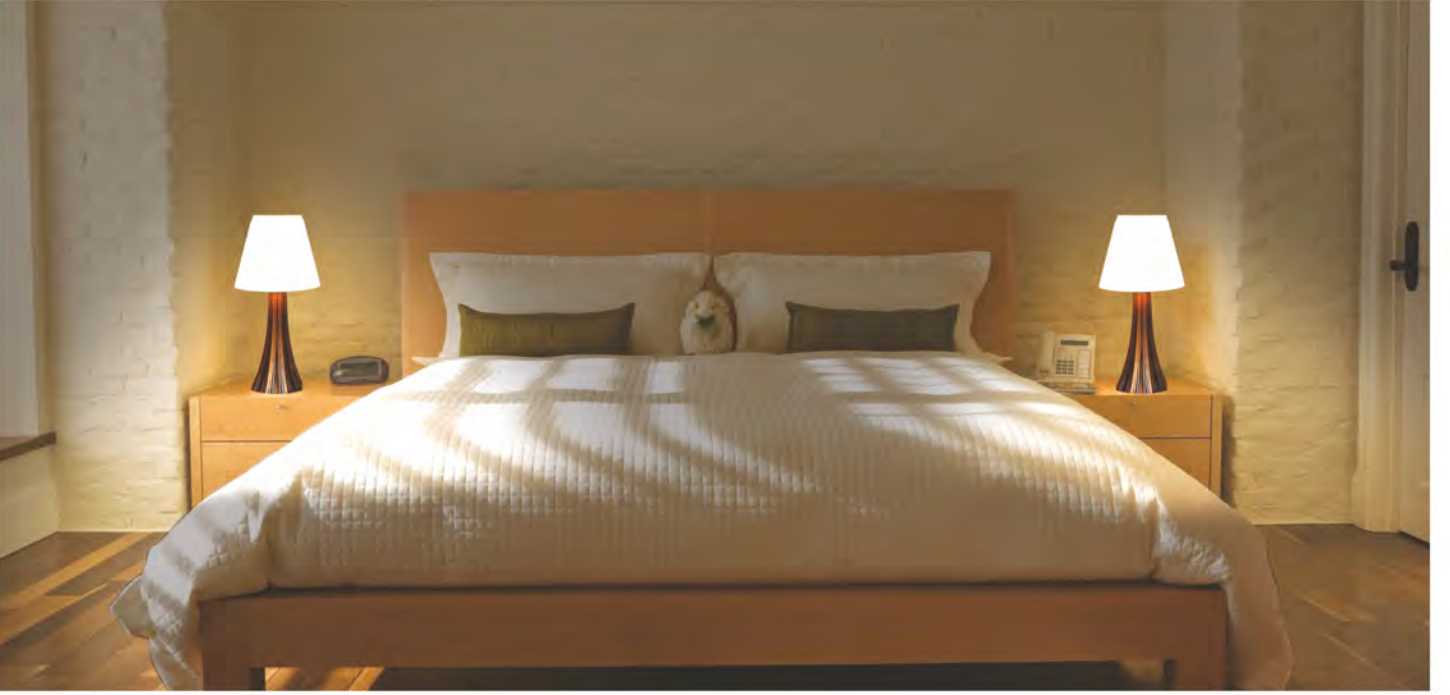

605,00 ₺

**E-27**
IP54

**VERTU
ABAJUR**

BEYAZ
CODE/303
Paket Adedi
Quantity 6/12

355,00 ₺

4/8W LED

**VERTU
ABAJUR**

ANTRASİT
CODE/303
Paket Adedi
Quantity 6/12