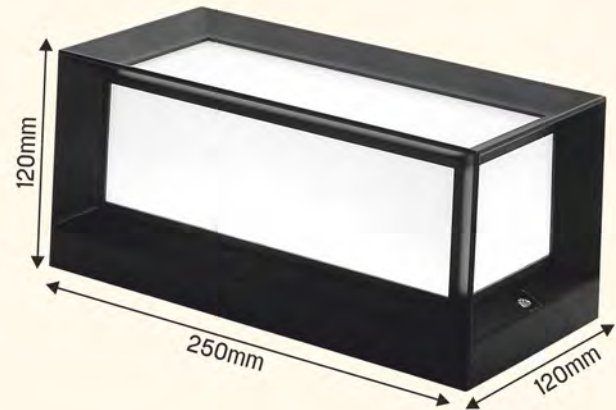

ULTRA APLİK

SİYAH

CODE/291

Paket Adedi

Quantity 10

605,00 ₺ 12W LED 3000K/6500K

450,00 ₺ E27 DUY