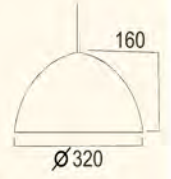

KLASİK SARKIT

BEYAZ
CODE/222B
Paket Adedi
Quantity 6/12

365,00 ₺

KLASİK SARKIT

BEYAZ METALİZE ÇERÇEVE
CODE/222BMT
Paket Adedi
Quantity 6/12

430,00 ₺

KLASİK SARKIT

AHŞAP CEVİZ
CODE/222AC
Paket Adedi
Quantity 6/12

545,00 ₺

KLASİK SARKIT

MAT SİYAH / VARAK
CODE/222MSV
Paket Adedi
Quantity 6/12

600,00 ₺

KLASİK SARKIT

METALİK LİLA/YEŞİL
SİYAH/KIRMIZI/GRI
CODE/222MR
Paket Adedi
Quantity 6/12

545,00 ₺

KLASİK SARKIT

ÇATLAK DESEN
SİYAH
CODE/222DS
Paket Adedi
Quantity 6/12

545,00 ₺

KLASİK SARKIT

ÇATLAK DESEN
KIRMIZI
CODE/222DK
Paket Adedi
Quantity 6/12

545,00 ₺