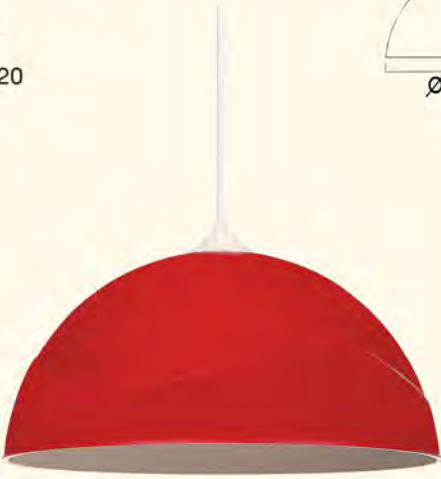

DALGA SARKIT

KIRMIZI

CODE/224

Paket Adedi

Quantity 10/20

245,00 ₺