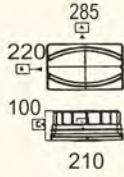

12'Lİ SİGORTA KUTUSU

SIVA ALTI
CODE/10012
Paket Adedi
Quantity 10/20

200,00 ₺