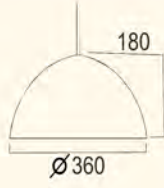

DALGA SARKIT

KIRMIZI

CODE/224

Paket Adedi

Quantity 10/20

245,00 ₺

DALGA SARKIT

BEYAZ

CODE/224

Paket Adedi

Quantity 10/20

245,00 ₺