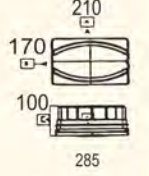

S/Ü 1/2 MÜHÜRLÜ SİGORTA KUTUSU

SIVA ÜSTÜ
CODE/10142
Paket Adedi
Quantity 90/180

30,00 ₺

9'LU SİGORTA KUTUSU

SIVA ALTI
CODE/10009
Paket Adedi
Quantity 10/20

140,00 ₺

12'Lİ SİGORTA KUTUSU

SIVA ALTI
CODE/10012
Paket Adedi
Quantity 10/20