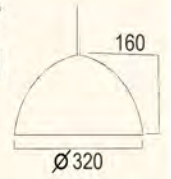

KLASİK SARKIT

ÇATLAK DESEN
KIRMIZI
CODE/222DK
Paket Adedi
Quantity 6/12

545,00 ₺