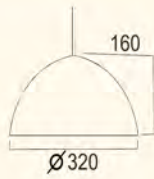

MAT SİYAH / VARAK
CODE/222MSV
Paket Adedi
Quantity 6/12

600,00 ₺

KLASİK SARKIT

METALİK LİLA/YEŞİL
SİYAH/KIRMIZI/GRI
CODE/222MR
Paket Adedi
Quantity 6/12

545,00 ₺

KLASİK SARKIT

ÇATLAK DESEN
SİYAH
CODE/222DS
Paket Adedi
Quantity 6/12