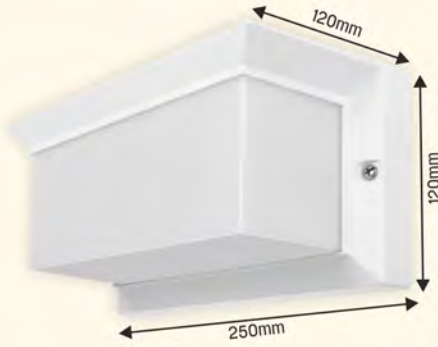

ULTRA APLİK

SİYAH / BEYAZ

CODE/291Ş

Paket Adedi

Quantity 10

605,00 ₺ 12W LED 3000K/6500K

450,00 ₺ E27 DUY