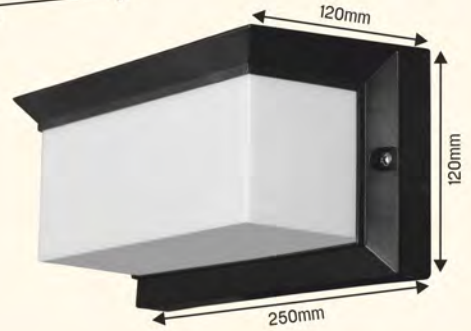

ULTRA APLİK

SİYAH / BEYAZ

CODE/291Ş

Paket Adedi

Quantity 10

605,00 ₺ 12W LED 3000K/6500K

450,00 ₺ E27 DUY