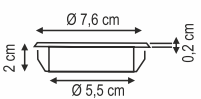

SNS-CAB43

Koli: 1 set (3 ÜRÜN+1 DRIVER)

1 W