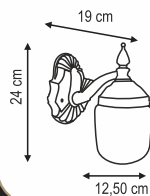

2025

SNS-2217XL

164,00 \$

Koli: 1 ad.

3xE14 DUY

BÜYÜK BOY

SNS-7051XL

210,00 \$