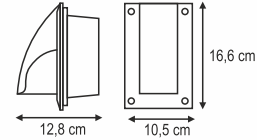

SNS-8124

13,00 $

Koli: 8 ad.

IP:44
7 W