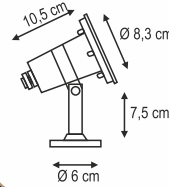

SNS-ZT002SS

17,00 $

Koli: 6 ad.

IP:65