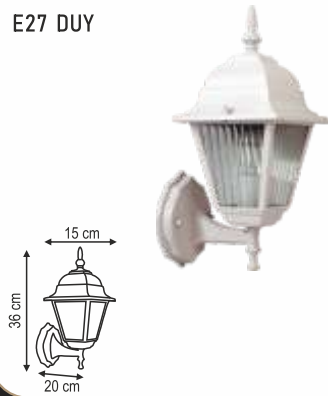

2025

SNS-4004AB

21,00 $

Koli: 8 ad.

E27 DUY