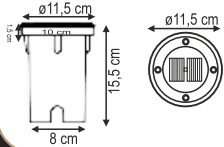

SNS-120SL

13,00 \$

Koli: 6 ad.

IP:65

SOLARLI

SNS-3700SLK

7,00 \$

Koli: 12 ad.