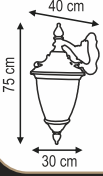

2025

SNS-2217XL

164,00 \$

Koli: 1 ad.

3xE14 DUY

BÜYÜK BOY

SNS-7051XL

210,00 \$