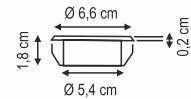

SNS-CAB6

Koli: 10 ad.