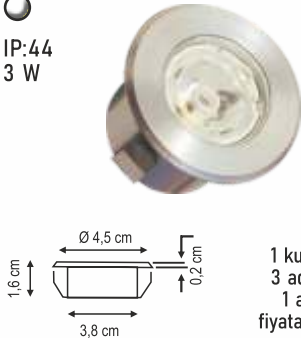

1,3 \$

Koli: 10 ad.

1 W

SNS-MS3

13,00 \$

3'LÜ/TEKLİ+DRIVER
Koli: 1 set

IP:44
3 W

1 kutu içinde
3 ad spot ve
1 ad. driver
fiyata dahildir.