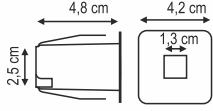

2025

SNS-MGLK

Koli: 10 ad.

IP:20
1 W