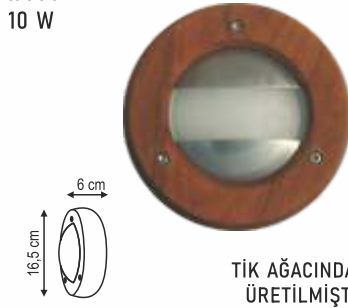

IP:44
10 W

TİK AĞACINDAN
ÜRETİLMİŞTİR

SNS-T2

31,00 \$

Koli: 4 ad.

IP:44
10 W

TİK AĞACINDAN
ÜRETİLMİŞTİR

SNS-SATMGLY