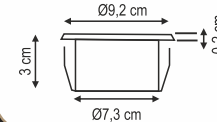

SNS-CAB53

3'LÜ/TEKLI+DRIVER

Koli: 1 set

3x1 W
350mA
LED