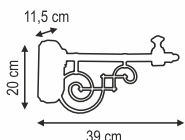

SNS-KOL4211

19,00 $

Koli: 1 ad.