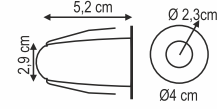

IP:65
2 W

Çerçeve kalınlığı: 1,2 cm

2,60 \$

SNS-YMGLY

Koli: 10 ad.

IP:65

Çember çerçeve kalınlığı: 0,9 cm
Cam kısmının genişliği: 2,3 cm

2,60 \$