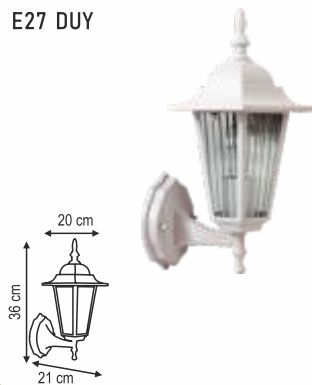

E27 DUY

SNS-6006AB

21,00 \$

Koli: 8 ad.

E27 DUY

SNS-6006SB

21,00 \$

Koli: 8 ad.