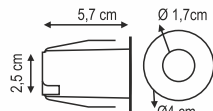

SNS-MGLY

Koli: 10 ad.

IP:20