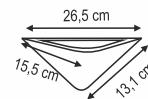

SNS-4114A

67,00 $

Koli: 8 ad.

IP:54
5 W
3000 KLV