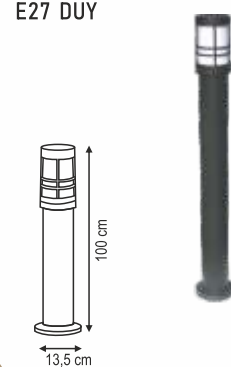

E27 DUY

SNS-1400100

Koli: 6 ad.

60,00 \$

E27 DUY

2025

SNS-2804A

Koli: 4 ad.