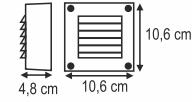

60,00 \$

Koli: 8 ad.

IP:54
6,2 W
3000 KLV

SNS-8016

18,00 \$

Koli: 8 ad.

IP:44
7 W
3000 KLV

SNS-2212A