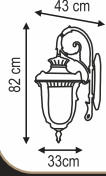

BÜYÜK BOY

SNS-7352XL

FİYAT SORUNUZ

Koli: 1 ad.

E27 DUY