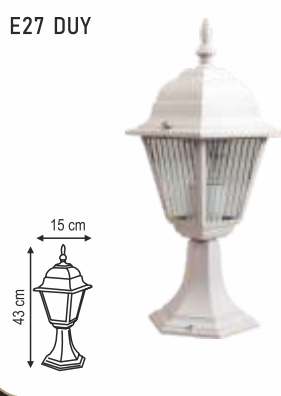

E27 DUY

SNS-4004SB

21,00 \$

Koli: 8 ad.

E27 DUY

SNS-4004ZB

21,00 \$

Koli: 8 ad.