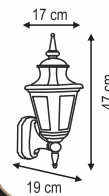

SNS-5704A

44,00 $

Koli: 4 ad.

E27 DUY