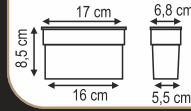

SNS-60WW120HDDÇ 26,00 $

Koli: 10 ad.

IP:65