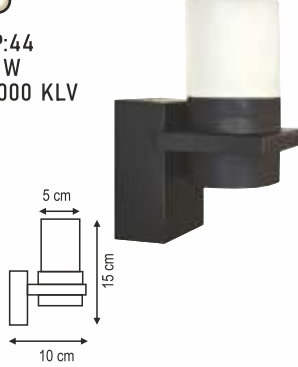

SNS-1050DK

22,00 \$

Koli: 6 ad.

IP:44
7 W
3000 KLV

SNS-4181A

57,00 \$

Koli: 8 ad.

IP:54
9 W
3000 KLV