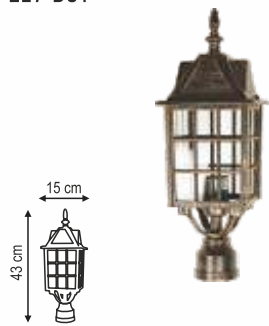

SNS-70441

44,00 $

Koli: 8 ad.

E27 DUY