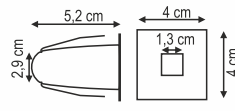

IP:65
2 W

Çerçeve kalınlığı: 1,2 cm

2,60 \$

SNS-YMGLY

Koli: 10 ad.

IP:65

Çember çerçeve kalınlığı: 0,9 cm
Cam kısmının genişliği: 2,3 cm

2,60 \$