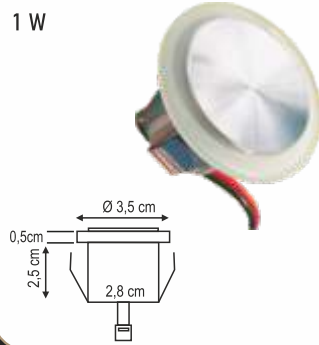

TİK AĞACINDAN
ÜRETİLMİŞTİR

SNS-SATMGLY

1,3 $

Koli: 10 ad.

1 W