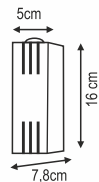

SNS-8212A

FİYAT SORUNUZ

Koli: 8 ad.

IP:54
2x3 W
3000 KLV