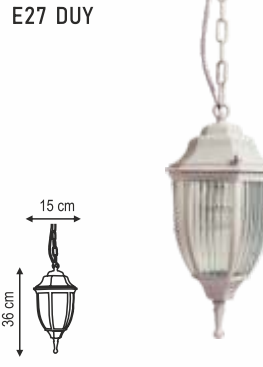

SNS-7007ZB

23,00 $

Koli: 8 ad.

E27 DUY