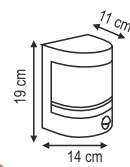

30,00 \$

SNS-1011AS

Koli: 6 ad.

IP:54
DIŞ MEKAN
SENSÖRLÜ
E27 DUY

45,00 \$

SNS-CRN130

Koli: 20 ad.

IP:44
DIŞ MEKAN
SENSÖRLÜ