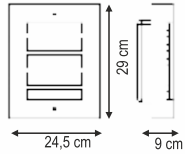

21,00 \$

SNS-315A

Koli: 10 ad.

IP:54
E27 DUY

24,00 \$

SNS-1011A

Koli: 6 ad.

IP:44
E27 DUY