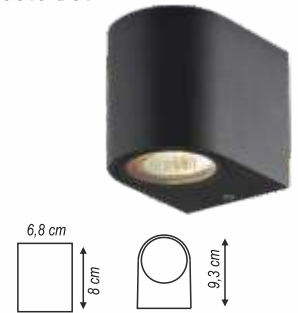

SNS-1391A

18,00 $

Koli: 10 ad.

IP:44
GU10 DUY