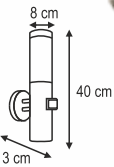

SNS-300AS

Koli: 6 ad.

DIŞ MEKAN
SENSÖRLÜ
E27 DUY

30,00 $

SNS-1011AS

Koli: 6 ad.

IP:54
DIŞ MEKAN
SENSÖRLÜ
E27 DUY

45,00 $