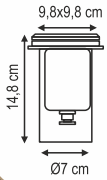

SNS-GAKA02

40,00 $

Koli: 4 ad.

IP:67

GU 10 DUY