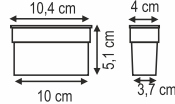

SNS-12W120HDDÇ 8,00 $

Koli: 10 ad.

IP:65