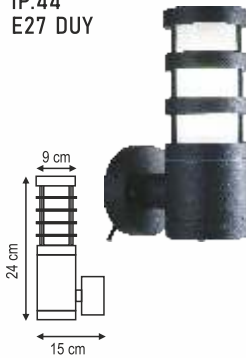

E27 DUY

SNS-1365A

Koli: 6 ad.

34,00 \$

IP:44
E27 DUY

SNS-2065A

Koli: 6 ad.

34,00 \$