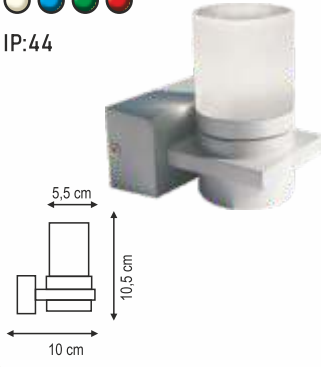

SNS-1050DK

22,00 \$

Koli: 6 ad.

IP:44
7 W
3000 KLV

SNS-4181A

57,00 \$

Koli: 8 ad.

IP:54
9 W
3000 KLV