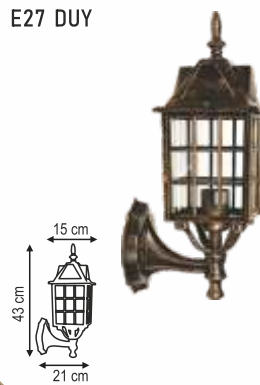

SNS-40951

44,00 $

Koli: 8 ad.

E27 DUY