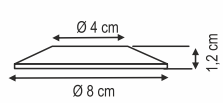

SNS-CAB23

3'LÜ/TEKLI+DRIVER

Koli: 1 set

1 W
350mA
LED