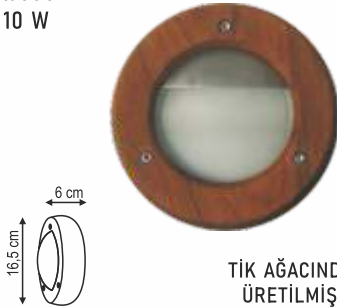

TİK AĞACINDAN
ÜRETİLMİŞTİR

SNS-T1

31,00 $

Koli: 4 ad.

IP:44
10 W