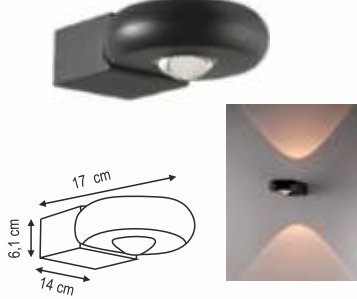

SNS-9312A

65,00 $

Koli: 8 ad.

IP:54
6 W
3000 KLV