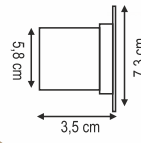

SNS-OBKK

Koli: 10 ad.

7,15 $

IP:65