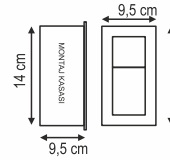

2025

SNS-12W120HDDÇ 8,00 $

Koli: 10 ad.

IP:65

SNS-60WW120HDDÇ 26,00 $

Koli: 10 ad.

IP:65

SNS-15WW90HDDÇF 12,00 $

Koli: 10 ad.

IP:65

15W90HDDÇF-vidalı/vidasız
15WW90HDDÇF-vidasız
15M90HDDÇF-vidasız

SNS-9800 20,00 $

Koli: 6 ad.

IP:54

SNS-9600 20,00 $

Koli: 6 ad.

IP:54

SNS-0812

Koli: 18 ad.

IP:54
E27 DUY

SNS-401650 7,00 $

Koli: 6 ad.

IP:44

SNS-301650 7,00 $

Koli: 6 ad.

IP:44

SNS-105050KM 25,00 $

Koli: 4 ad.

IP:44
7 W

SNS-105050S 40,00 $

Koli: 4 ad.

IP:44

7 W
3000 KLV

SNS-BS75 50,00 $

Koli: 6 ad.

IP:44

7 W
3000 KLV