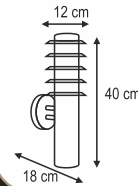

28,00 \$

SNS-302A

Koli: 8 ad.

ENERJİ TASARRFULU AMPUL
E27 DUY

26,00 \$

SNS-300AS

Koli: 6 ad.

DIŞ MEKAN
SENSÖRLÜ
E27 DUY