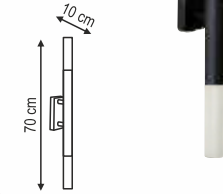

Koli: 4 ad.

IP:54
G9 DUY

SNS-BS1A

46,00 \$

IP:54
7 W
3000 KLV

SNS-BS2

90,00 \$

IP:54
2X7 W
3000 KLV