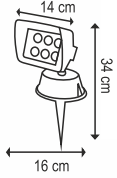

2025

SNS-ZT4012

52,00 $

Koli: 8 ad.

IP:54