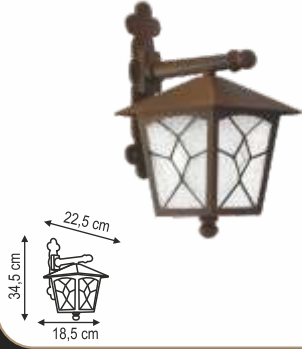

E27 DUY

2025

SNS-5000A

37,00 \$

Koli: 6 ad.

E27 DUY

SNS-5000S

37,00 \$