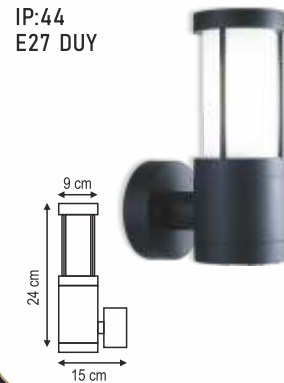

SNS-2065A

Koli: 6 ad.

34,00 $

IP:44
E27 DUY