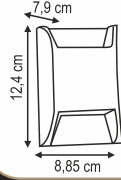

60,00 \$

Koli: 8 ad.

IP:54
6,2 W
3000 KLV

SNS-8016

18,00 \$

Koli: 8 ad.

IP:44
7 W
3000 KLV

SNS-2212A