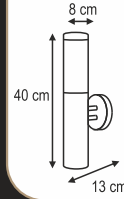

21,00 \$

SNS-315A

Koli: 10 ad.

IP:54
E27 DUY

24,00 \$

SNS-1011A

Koli: 6 ad.

IP:44
E27 DUY