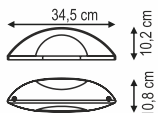

SNS-1396A

35,00 $

Koli: 6 ad.

IP:54

E27 DUY