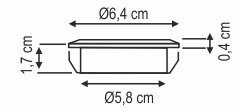

SNS-CAB33

3'LÜ/TEKLI+DRIVER

Koli: 1 set

1 W
350mA
LED