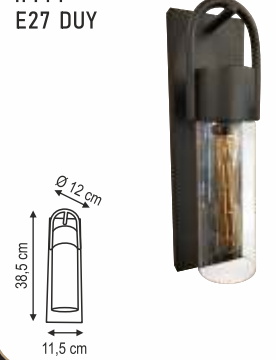

SNS-BY023

FİYAT SORUNUZ

Koli: 8 ad.

IP:44
E27 DUY