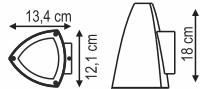

SNS-1361A

23,50 $

Koli: 6 ad.

IP:54

GU10 DUY