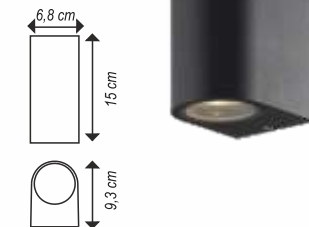

SNS-1391A

18,00 \$

Koli: 10 ad.

IP:44
GU10 DUY

SNS-2391A

20,00 \$

Koli: 10 ad.

IP:44
2xGU10 DUY