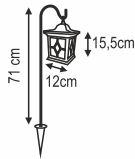

SNS-3700SLK

7,00 $

Koli: 12 ad.

IP:44

SOLARLI,
MUM EFEKTLI