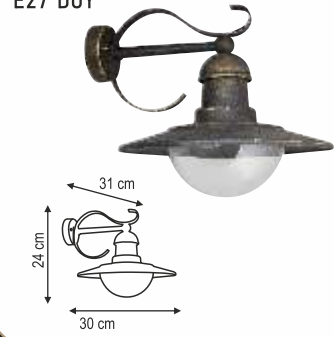

SNS-333A

38,00 $

Koli: 4 ad.

IP:44

E27 DUY