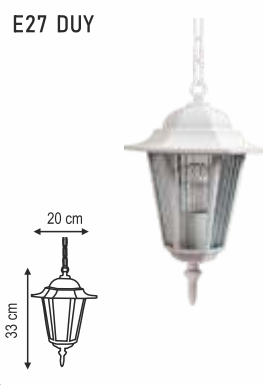

E27 DUY

SNS-6006ZB

21,00 \$

Koli: 8 ad.

E27 DUY

SNS-7007AB

23,00 \$

Koli: 8 ad.