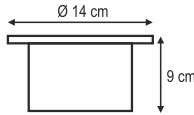

SNS-GASS

26,00 $

Koli: 1 ad.

IP:65