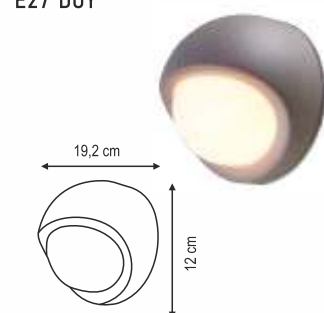

SNS-5171A

26,00 $

Koli: 8 ad.

IP:54
E27 DUY