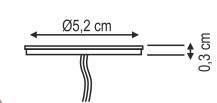

Koli: 1 set

1 W
350mA
LED

1 kutu içinde
3 ad spot ve
1 ad. driver
fiyata dahildir.

23,00 \$

SNS-CAB13

3'LÜ/TEKLI+DRIVER

Koli: 1 set

1 W
350mA
LED