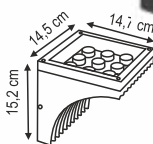

FİYAT SORUNUZ

Koli: 8 ad.

IP:54
2x3 W
3000 KLV

SNS-2015A

78,00 \$

Koli: 6 ad.

IP:54
9 W
3000 KLV

SNS-4114A