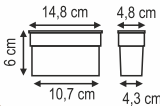

SNS-15WW90HDDÇF 12,00 $

Koli: 10 ad.

IP:65

15W90HDDÇF-vidalı/vidasız
15WW90HDDÇF-vidasız
15M90HDDÇF-vidasız

SNS-9800 20,00 $

Koli: 6 ad.

IP:54