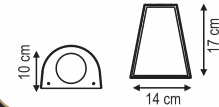

SNS-1330A

18,00 $

Koli: 6 ad.

IP:54

GU10 DUY