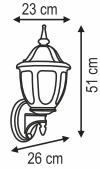

SNS-4703A

48,00 $

Koli: 4 ad.

E27 DUY