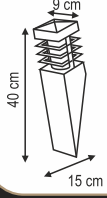

2025

SNS-2804A

Koli: 4 ad.

39,00 $

IP: 44
E27 DUY