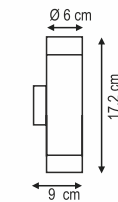

SNS-2356A

28,00 $

Koli: 10 ad.

IP:54

2xGU10 DUY