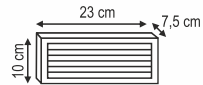

SNS-0812

Koli: 18 ad.

IP:54
E27 DUY