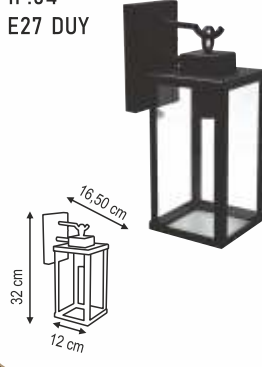

E27 DUY

FİYAT SORUNUZ

SNS-BY049

Koli: 6 ad.

IP:54

E27 DUY

FİYAT SORUNUZ

SNS-2007A