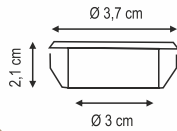

SNS-MGCOB

Koli: 20 ad.

IP:65
3 W

10-30 V