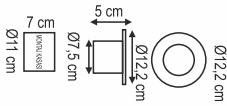

SNS-60W45DYÇ

Koli: 10 ad.

5,00 $

IP:33