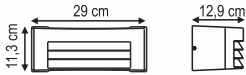

BÜYÜK BOY

SNS-1354A

34,00 $

Koli: 6 ad.

IP:54

E27 DUY