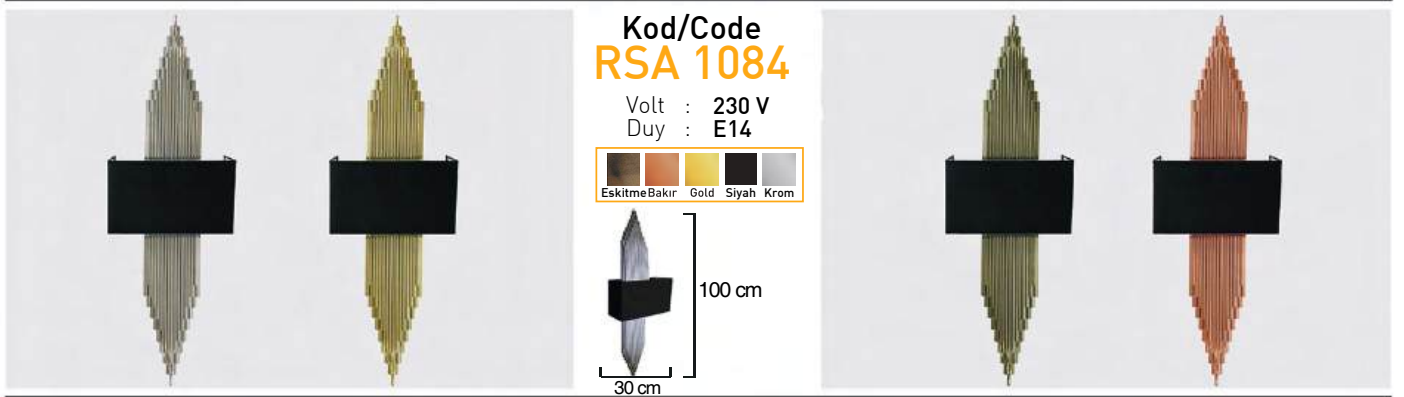

APLIK GRUBU