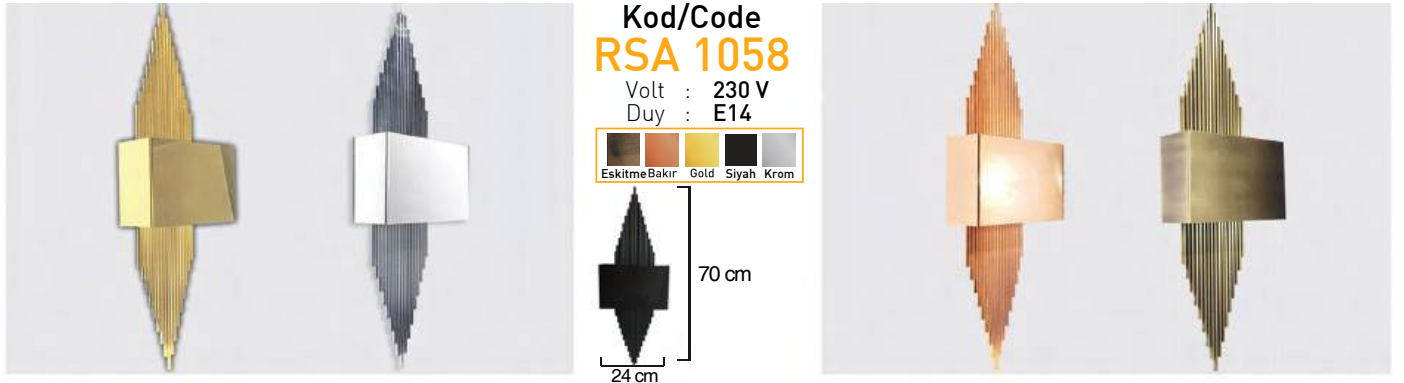

APLIK GRUBU