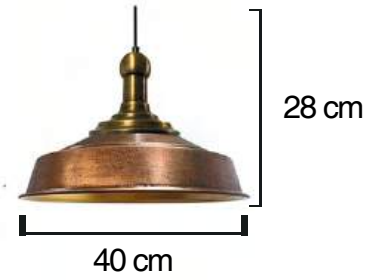

Volt : 230 V
Duy : E27