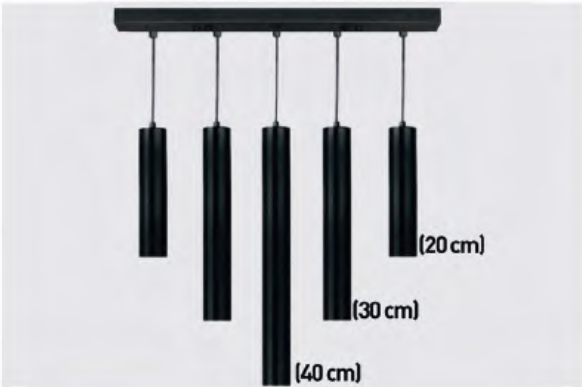

# SARKIT GRUBU

Kod/Code  
**RSA 3022**

Volt : 230 V  
Duy : GU10

Rozanslı tek ürün fiyatıdır.

Kod/Code  
**RSA 3023**

Volt : 230 V  
Duy : E14

Fiyata ampül dahildir.  
Rozanslı tek ürün fiyatıdır.

Kod/Code  
**RSA 3024  
(Set)**