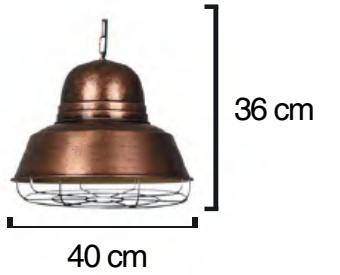

Volt : 230 V
Duy : E27

Volt : 230 V
Duy : E27