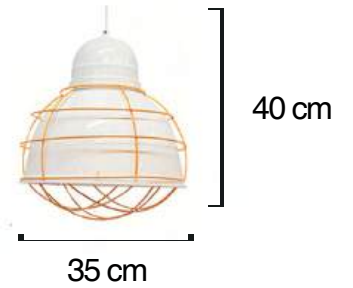

SARKIT GRUBU

Volt : 230 V
Duy : E27

Volt : 230 V
Duy : E27

Volt : 230 V
Duy : E27

Volt : 230 V
Duy : E27