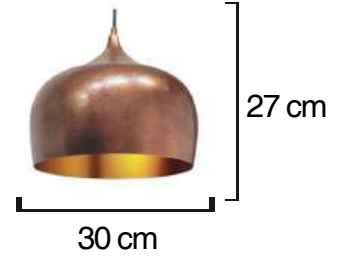

Kod/Code
RSA 2040P

Volt : 230 V
Duy : E27

Kod/Code
RSA 2040MD

Volt : 230 V
Duy : E27