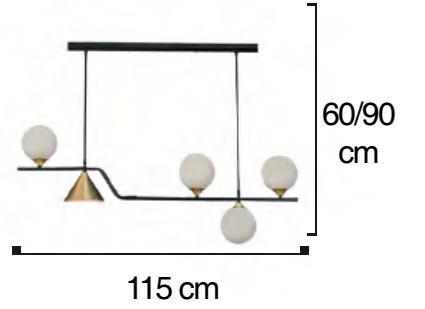

Volt : 230 V
Duy : E27