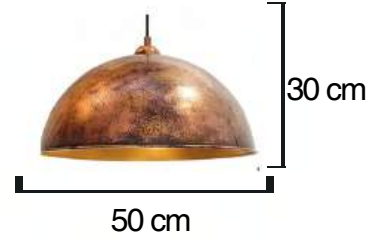

Kod/Code
RSA 2071P

Volt : 230 V
Duy : E27