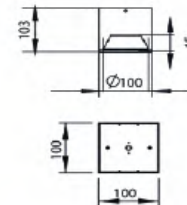

Volt : 230 V  
Duy : GU10