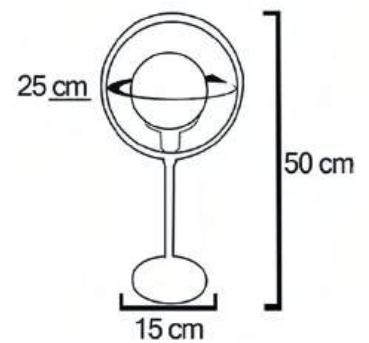

Volt : 230 V  
Duy : E27