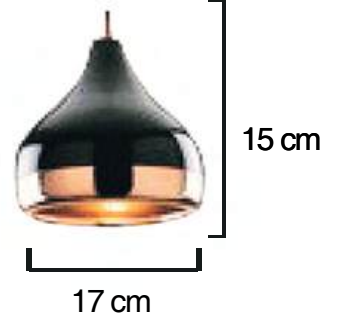

Kod/Code
RSA 3119

Volt : 230 V
Duy : E27