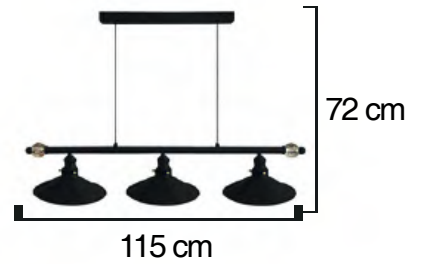

Volt : 230 V
Duy : E27