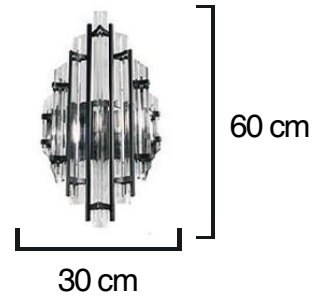

APLIK GRUBU

Kod/Code
RSA 1237Y

Volt 12V / Led

Kod/Code
RSA 1237K

Volt : 12V / Led

Kod/Code
RSA 1057

Volt : 230 V

Duy : E14

Kod/Code
RSA 1057-B

Volt : 230 V

Duy : E14