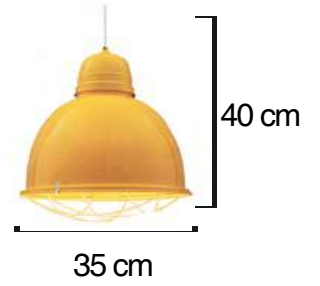

Volt : 230 V
Duy : E27

Volt : 230 V
Duy : E27