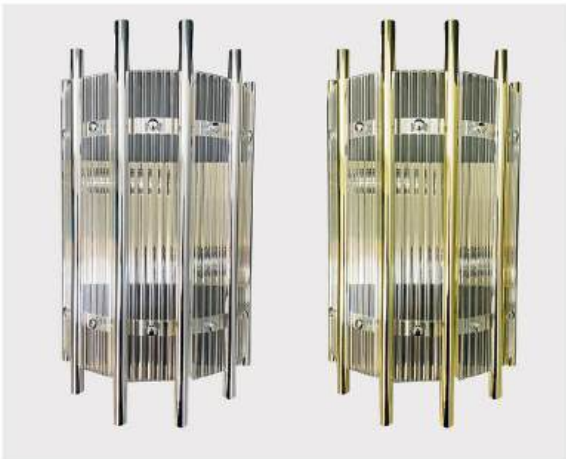

# APLIK GRUBU

Kod/Code  
**RSA 1081**

Volt : 230 V  
Duy : E14

Kod/Code  
**RSA 1082**

Volt : 230 V  
Duy : E14

Kod/Code  
**RSA 1085**

Volt : 230 V  
Duy : E14

Kod/Code  
**RSA 1086**