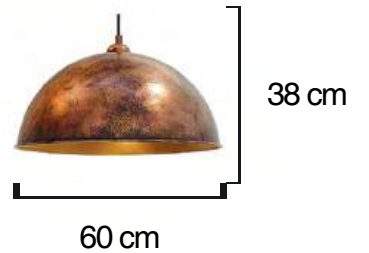

Volt : 230 V  
Duy : E27