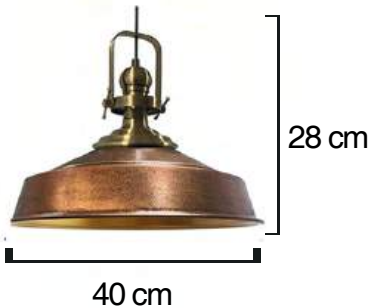

Volt : 230 V  
Duy : E27