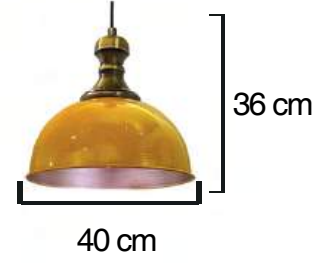

Kod/Code
RSA 1994

Volt : 230 V
Duy : E27