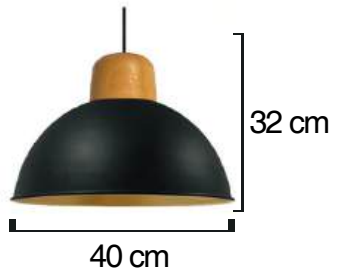

Volt : 230 V
Duy : E27