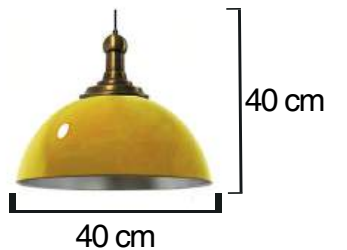

Volt : 230 V
Duy : E27