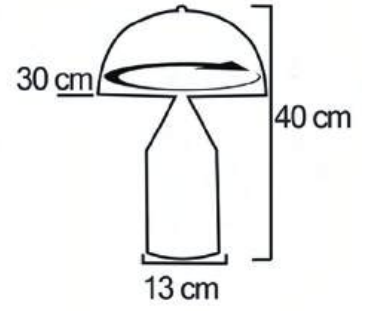

MASA LAMBASI

Volt : 230 V
Duy : E27

Volt : 230 V
Duy : E27

Volt : 230 V
Duy : E27

Volt : 230 V
Duy : E27