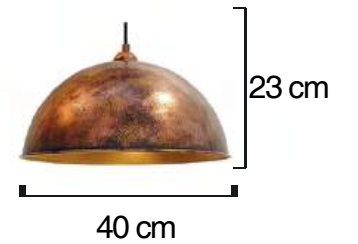

Volt : 230 V  
Duy : E27