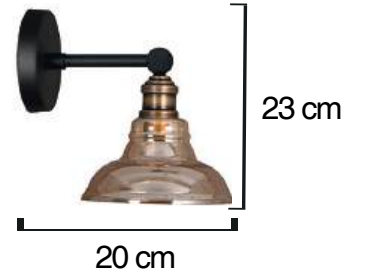

## APLIK GRUBU

Kod/Code  
**RSA 1105**

Volt : 230 V  
Duy : E27

Kod/Code  
**RSA 1050**

Volt : 230 V  
Duy : E27

Kod/Code  
**RSA 1052**

Volt : 230 V  
Duy : E27

Kod/Code  
**RSA 1047**