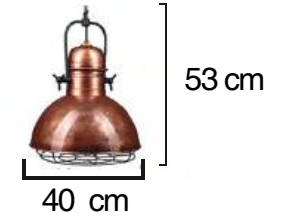

Volt : 230 V
Duy : E27