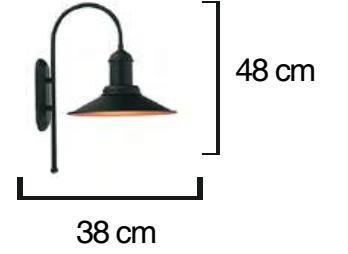

Volt : 230 V
Duy : E27