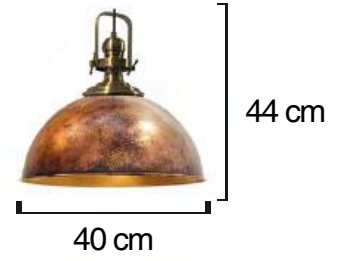

Kod/Code
RSA 1996

Volt : 230 V
Duy : E27