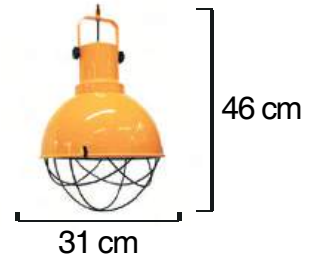

Volt : 230 V
Duy : E27