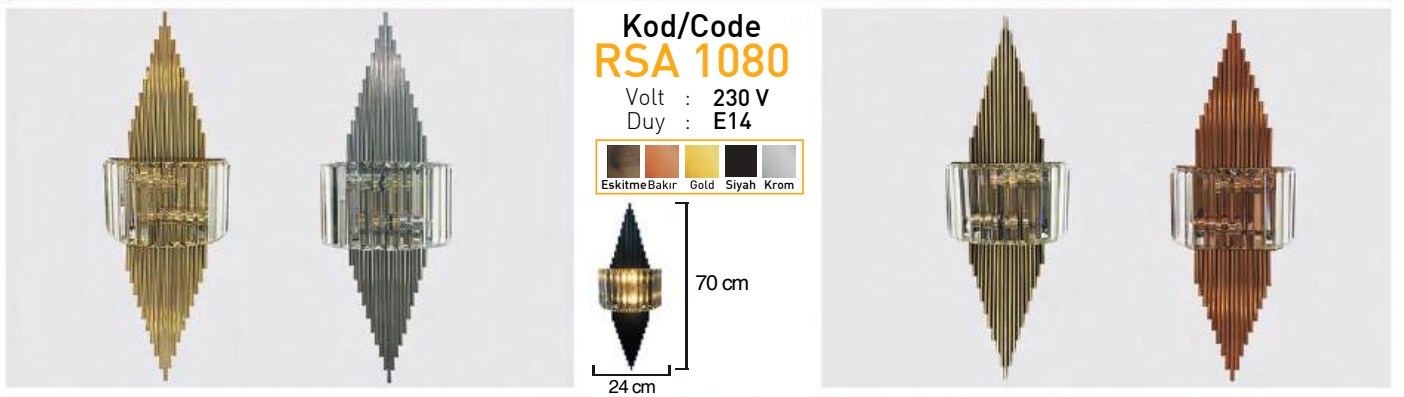

APLIK GRUBU