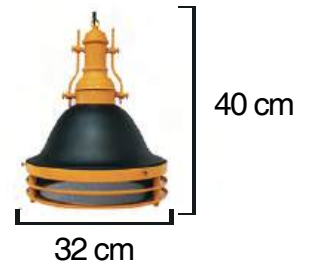

## SARKIT GRUBU

Kod/Code  
**RSA 2050**

Volt : 230 V  
Duy : E27

Kod/Code  
**RSA 2050Z**

Volt : 230 V  
Duy : E27

Kod/Code  
**RSA 2050E**

Volt : 230 V  
Duy : E27

Kod/Code  
**RSA 2051**