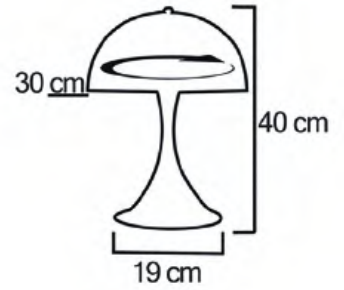

MASA LAMBASI

Volt : 230 V
Duy : E27

Volt : 230 V
Duy : E27

Volt : 230 V
Duy : E27

Volt : 230 V
Duy : E27