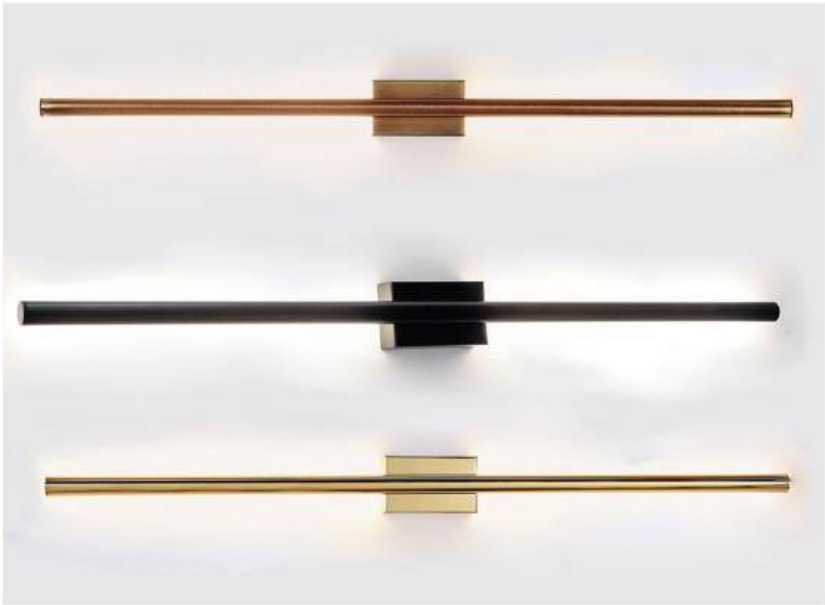

# APLIK GRUBU

Kod/Code  
**RSA 1233**

Volt : 12V / Led

Kod/Code  
**RSA 1234**

Volt : 12V / Led

Kod/Code  
**RSA 1235**

Volt : 12V / Led