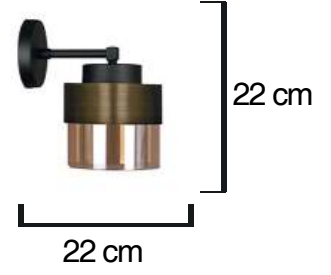

Volt : 230 V
Duy : E27