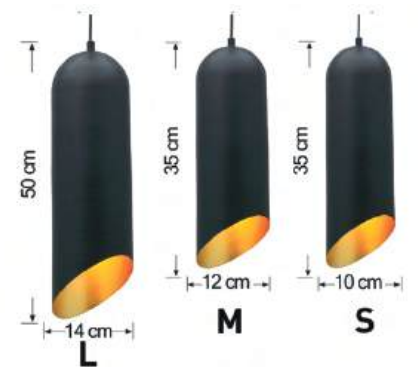

Volt : 230 V
Duy : E27