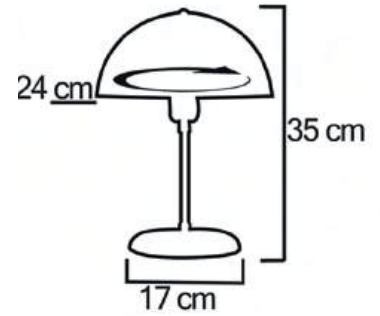

MASA LAMBASI

Volt : 230 V
Duy : E27

Volt : 230 V
Duy : E27

Volt : 230 V
Duy : E27

Volt : 230 V
Duy : E27