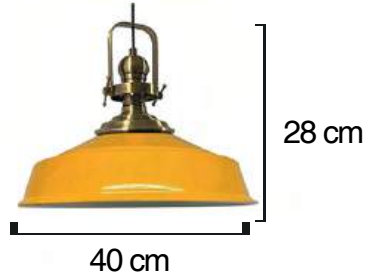

SARKIT GRUBU

Volt : 230 V
Duy : E27

Volt : 230 V
Duy : E27

Volt : 230 V
Duy : E27

Volt : 230 V
Duy : E27