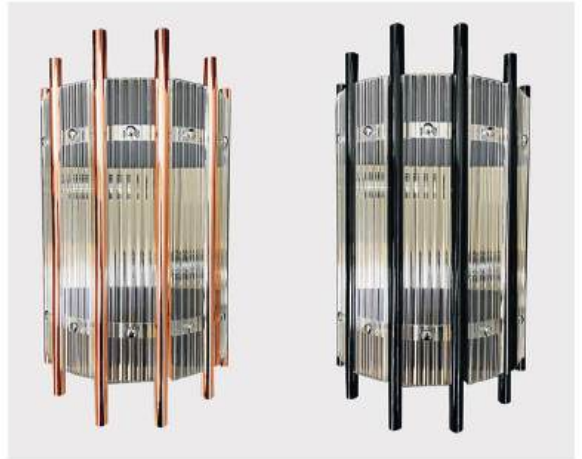

# APLIK GRUBU

Kod/Code  
**RSA 1081**

Volt : 230 V  
Duy : E14

Kod/Code  
**RSA 1082**

Volt : 230 V  
Duy : E14

Kod/Code  
**RSA 1085**

Volt : 230 V  
Duy : E14

Kod/Code  
**RSA 1086**