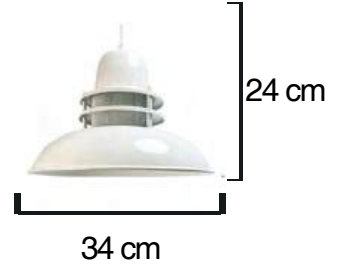

SARKIT GRUBU

Volt : 230 V
Duy : E27

Volt : 230 V
Duy : E27

Volt : 230 V
Duy : E27

Volt : 230 V
Duy : E27