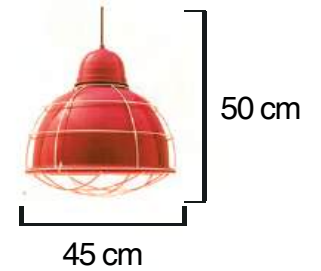

# SARKIT GRUBU

Kod/Code  
**RSA 2092**

Volt : 230 V  
Duy : E27

Kod/Code  
**RSA 2092T**

Volt : 230 V  
Duy : E27

Kod/Code  
**RSA 2092TT**

Volt : 230 V  
Duy : E27