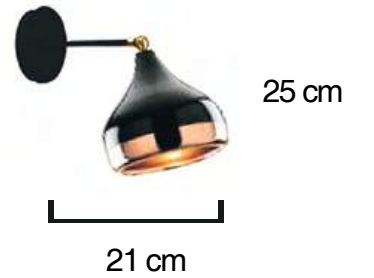

Kod/Code
RSA 3122

Volt : 230 V
Duy : E27