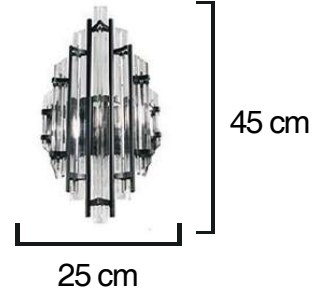

# APLIK GRUBU

Kod/Code  
**RSA 1237Y**

Volt 12V / Led

Kod/Code  
**RSA 1237K**

Volt : 12V / Led

Kod/Code  
**RSA 1057**

Volt : 230 V

Duy : E14