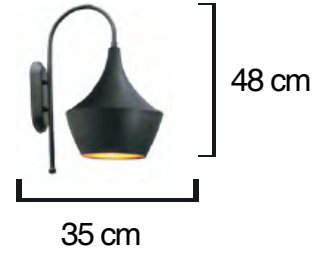

Volt : 230 V
Duy : E27