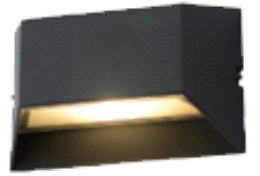

Kod No LH-20104

Fiyatı 178,00 $

LED Duvar - Tavan Armatürü :

Alüminyum Enjeksiyon Döküm , Koyu Gri, OSRAM LED 20 W, 100-240 W, 3000 K, IP65 H:250*250*56

Kod No LH-B1014B

Fiyatı 78,00 $

LED Bahçe - Duvar Aplik :

Alüminyum Enjeksiyon Döküm , Koyu Gri, OSRAM LED 6 W, 180 LM, 3000 K, IP54 H:60*100*150