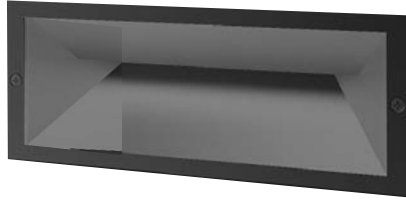

Kod No LH-13302

Fiyatı 85,00 \$

LED Merdiven-Duvar Gömme Aplik :

Alüminyum Enjeksiyon Döküm, OSRAM LED 3,5W, 320LM, 3000K, IP54 H:148*58*89

73

74

Kod No LH-13305

Fiyatı 95,00 \$