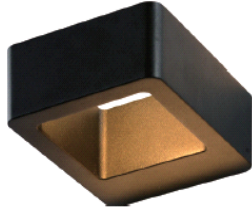

LED Bahçe Armatürü - Bollard 80cm :

Alüminyum Enjeksiyon Döküm ,Koyu Gri, OSRAM LED 10 W, 100-240V, 800LM , 3000 K, IP65 H:800*55

Kod No LH-1904B

Fiyatı 180,00 \$

LED Bahçe Armatürü - Bollard 60cm :

Alüminyum Enjeksiyon Döküm ,Koyu Gri, OSRAM LED 10 W, 100-240V, 800LM , 3000 K, IP65 H:600*55