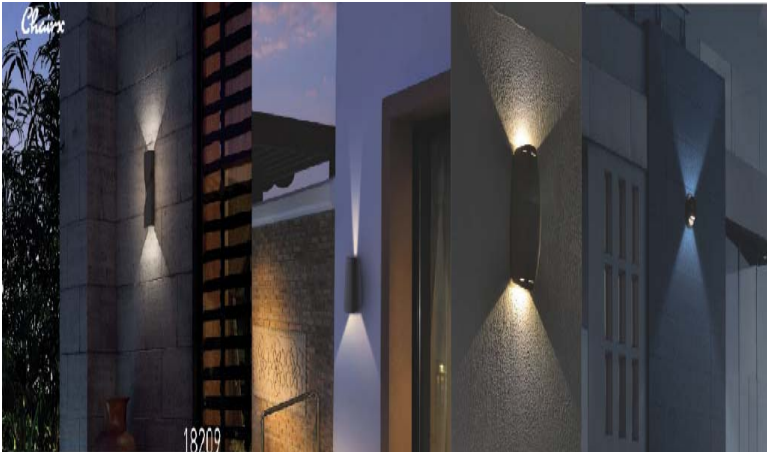

İSTANBUL FUAR STANDI