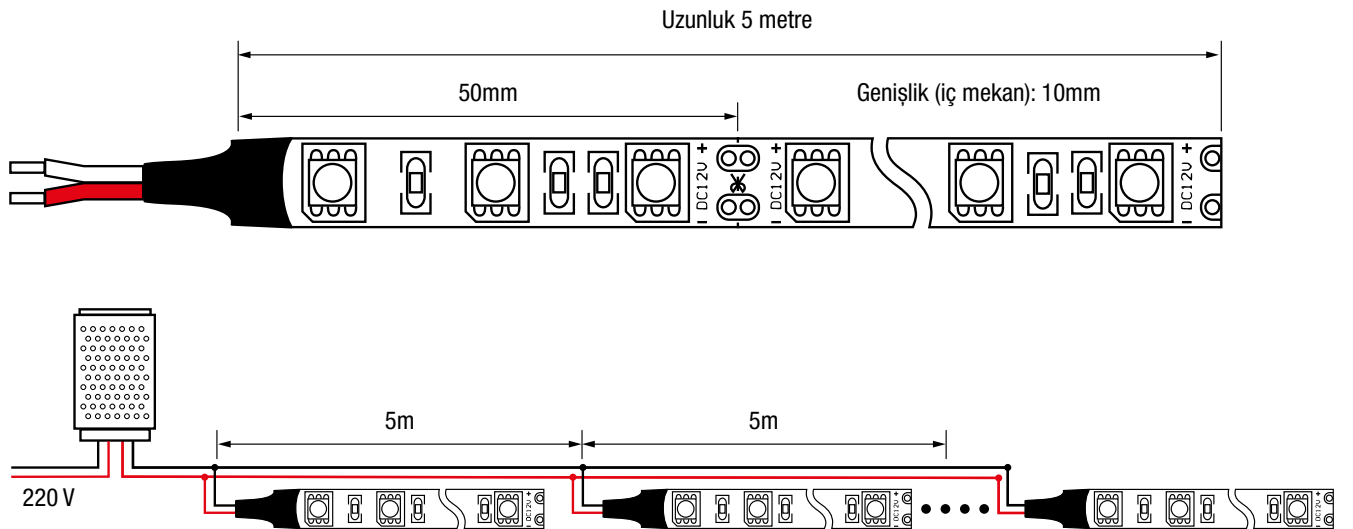

Şerit LED bağlantı şeması, LE208-LE210 için