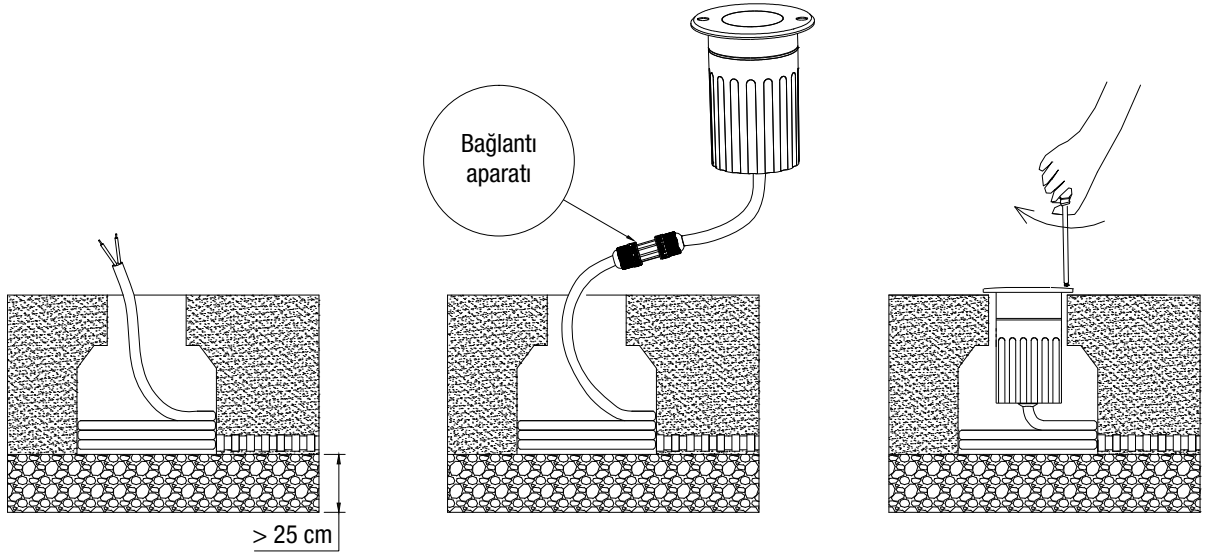

## Yere gömme armatürler için montaj şeması

Kabloyu montaj aparatından geçirip, aparatı üst kısmı yer yüzeyiyle aynı hizada olacak şekilde yerleştirin.

Gerektiğinde armatörü çıkarıp bakım yapmanıza izin verecek uzunlukta kabloyu armatüre bağlayın.