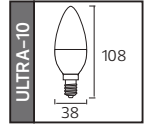

3 Mod

ALEV AMPUL

ULTRA SERİSİ

Model	Kod	Watt	Fiyat	Koli İçi	Lümen	Işık Rengi
ULTRA-6	001-003-0006	6 W	1,05 \$	100	510 lm	4200K / 6400K
ULTRA-8	001-003-0008	8 W	1,22 \$	100	800 lm	4200K / 6400K
ULTRA-10	001-003-0010	10 W	1,57 \$	100	1000 lm	4200K / 6400K