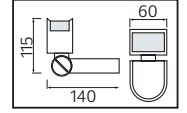

GOLF

Model	Kod	Watt	Fiyat	Koli İçi	Renk
GOLF	088-001-0004	Max. 1200W	14,08 $	100	BEYAZ