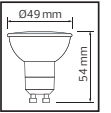

290x570x14.0	KG 4.0
290x570x14.0	KG 4.0
290x570x14.0	KG 4.0

LENSLİ

DİMLİ

VISION

Model	Kod	Watt	Fiyat	Koli İçi	Lümen	Işık Rengi
VISION-6	001-022-0006	6 W	2,73 \$	100	390 lm	4200K / 6400K

290x570x14.0	KG 5.0
--------------	--------