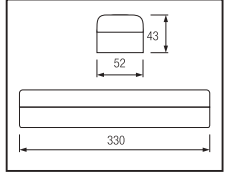

VERON

Model	Kod	Watt	Fiyat	Koli İçi	Lümen	Işık Rengi
VERON	084-037-0015	15 W	27,27 \$	30	150/290/160 lm	3000K/4200K/6400K

3 IŞIK MODU

3 IŞIK RENGİ

ZICO

Model	Kod	Watt	Fiyat	Koli İçi	Lümen	Renk	Işık Rengi
ZICO-4	084-012-0004	3 W	24,53 \$	36	265 lm	BEYAZ	7000K-9000K