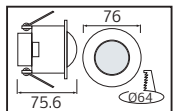

CORSA

Model	Kod	Watt	Fiyat	Koli İçi	Renk
CORSA	088-001-0006	Max. 1200W	11,38 $	50	BEYAZ