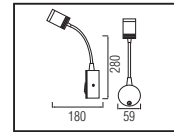

45,0x39,0x39,0

KG
11,6

45,0x39,0x39,0

KG
11,6

TURNA

Model	Kod	Watt	Fiyat	Koli İçi	Lümen	Renk	Işık Rengi
TURNA	040-007-0003	3 W	22,24 \$	50	200 lm	GÜMÜŞ	4200K
TURNA	040-007-0003	3 W	22,24 \$	50	200 lm	SİYAH	4200K