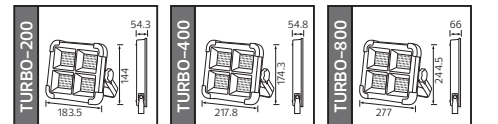

TIGER SERİSİ

Model	Kod	Watt	Fiyat	Koli İçi	Lümen	Renk	Işık Rengi
TIGER-60	068-012-0060	60 W	132,94 $	5	1040 lm	SIYAH	6400K
TIGER-100	068-012-0100	100 W	208,16 $	2	1500 lm	SIYAH	6400K

370x370x38.0	KG 16.9
380x605x15.0	KG 10.6

TURBO SERİSİ

YENİ ÜRÜN

Model	Kod	Watt	Fiyat	Koli İçi	Lümen	Renk	Işık Rengi
TURBO-200	068-027-0200	200 W	36,63 $	20	1466 lm	TURUNCU	3 CCT (3000K-4000K-6400K)
TURBO-400	068-027-0400	400 W	50,57 $	20	2391 lm	TURUNCU	3 CCT (3000K-4000K-6400K)
TURBO-800	068-027-0800	800 W	79,54 $	10	2733 lm	TURUNCU	3 CCT (3000K-4000K-6400K)

39.0x33.0x32.4	KG 33.8
49.3x35.8x40.7	KG 4.4
53.0x42.0x34.5	KG 50.0