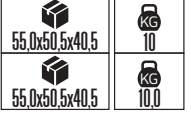

AQUA DOLUNAY MİKRO SENSÖRLÜ

Model	Kod	Watt	Fiyat	Koli İçi	Renk
AQUA DOLUNAY	400-223-115	Max. 40 W	627,25 TL	16	SİYAH OPAL
AQUA DOLUNAY	400-213-115	Max. 40 W	627,25 TL	16	BEYAZ OPAL