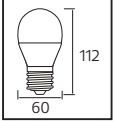

FORCE

Model	Kod	Watt	Fiyat	Koli İçi	Lümen	Işık Rengi
FORCE-10	001-067-0010	10W	6,59 $	100	1032 lm	4200K / 6400K

SENSÖRLÜ

DURAMAX

Model	Kod	Watt	Fiyat	Koli İçi	Lümen	Işık Rengi
DURAMAX-12	001-055-0012	12W	14,33 $	40	1150 lm	6400K

ŞARJLI

COMBO

Model	Kod	Watt	Fiyat	Koli İçi	Lümen	Işık Rengi
COMBO-10	001-073-0010	10 W	4,25 $	100	870 lm	3 CCT (3000K-4000K-6400K)

3 İŞIK RENGİ

FIREFLUX

Model	Kod	Watt	Fiyat	Koli İçi	Lümen	Işık Rengi
FIREFLUX	001-048-0005	5 W	8,00 $	50	117 lm	1500K

3 Mod

ALEV AMPUL