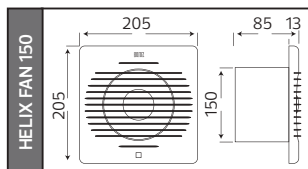

HELIX FAN 100 m³

Model	Kod	Watt	Fiyat	Koli İçi	Devir	Hava Akımı	Renk
FAN 100	500-000-004	12 W	341,85 TL	20	2450 rpm	100 m³/h	BEYAZ
FAN 100	500-040-004	12 W	397,10 TL	20	2450 rpm	100 m³/h	GÜMÜŞ
FAN 100	500-010-004	12 W	397,10 TL	20	2450 rpm	100 m³/h	FÜME
FAN 100	500-020-004	12 W	397,10 TL	20	2450 rpm	100 m³/h	KAYIN
FAN 100	500-030-004	12 W	397,10 TL	20	2450 rpm	100 m³/h	CEVİZ

32,0x46,0x32,0	KG 10,2
32,0x46,0x32,0	KG 10,2
32,0x46,0x32,0	KG 10,2
32,0x46,0x32,0	KG 10,2
32,0x46,0x32,0	KG 10,2

HELIX FAN 120 m³

Model	Kod	Watt	Fiyat	Koli İçi	Devir	Hava Akımı	Renk
FAN 120	500-000-005	15 W	356,81 TL	20	1900 rpm	120 m³/h	BEYAZ
FAN 120	500-040-005	15 W	413,10 TL	20	1900 rpm	120 m³/h	GÜMÜŞ
FAN 120	500-010-005	15 W	413,10 TL	20	1900 rpm	120 m³/h	FÜME
FAN 120	500-020-005	15 W	413,10 TL	20	1900 rpm	120 m³/h	KAYIN
FAN 120	500-030-005	15 W	413,10 TL	20	1900 rpm	120 m³/h	CEVİZ

36,0x46,0x36,0	KG 11,2
36,0x46,0x36,0	KG 11,2
36,0x46,0x36,0	KG 11,2
36,0x46,0x36,0	KG 11,2
36,0x46,0x36,0	KG 11,2

HELIX FAN 150 m³

Model	Kod	Watt	Fiyat	Koli İçi	Devir	Hava Akımı	Renk
FAN 150	500-000-006	20 W	446,73 TL	16	1350 rpm	150 m³/h	BEYAZ
FAN 150	500-040-006	20 W	514,29 TL	16	1350 rpm	150 m³/h	GÜMÜŞ
FAN 150	500-010-006	20 W	514,29 TL	16	1350 rpm	150 m³/h	FÜME
FAN 150	500-020-006	20 W	514,29 TL	16	1350 rpm	150 m³/h	KAYIN
FAN 150	500-030-006	20 W	514,29 TL	16	1350 rpm	150 m³/h	CEVİZ

44,0x42,5x42,5	KG 12,5
44,0x42,5x42,5	KG 12,5
44,0x42,5x42,5	KG 12,5
44,0x42,5x42,5	KG 12,5
44,0x42,5x42,5	KG 12,5

HELIX FAN 200 m³

Model	Kod	Watt	Fiyat	Koli İçi	Devir	Hava Akımı	Renk
FAN 200	500-000-008	40 W	887,65 TL	6	1000 rpm	200 m³/h	BEYAZ
FAN 200	500-040-008	40 W	990,00 TL	6	1000 rpm	200 m³/h	GÜMÜŞ
FAN 200	500-010-008	40 W	990,00 TL	6	1000 rpm	200 m³/h	FÜME
FAN 200	500-020-008	40 W	990,00 TL	6	1000 rpm	200 m³/h	KAYIN
FAN 200	500-030-008	40 W	990,00 TL	6	1000 rpm	200 m³/h	CEVİZ