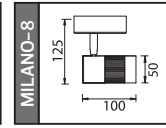

MILANO SERİSİ

Model	Kod	Watt	Fiyat	Koli İçi	Lümen	Renk	Işık Rengi
MILANO-5	018-008-0005	5 W	11,71 $	100	370 lm	SİYAH	3000K
MILANO-5	018-008-0005	5 W	11,71 $	100	370 lm	BEYAZ	3000K
MILANO-8	018-008-0008	8 W	14,00 $	50	600 lm	SİYAH	3000K
MILANO-8	018-008-0008	8 W	14,00 $	50	600 lm	BEYAZ	3000K

54,0x42,0x32,0	KG 12,5
54,0x42,0x32,0	KG 12,5
57,5x35,0x29,5	KG 13,5
57,5x35,0x29,5	KG 13,5

MOSTAR SERİSİ

Model	Kod	Watt	Fiyat	Koli İçi	Lümen	Renk	Işık Rengi
MOSTAR-5	017-003-0005	5 W	11,56 $	100	370 lm	SİYAH	3000K
MOSTAR-5	017-003-0005	5 W	11,56 $	100	370 lm	BEYAZ	3000K

47,5x35,0x53,0	KG 21,0
47,5x35,0x53,0	KG 21,0

SIVAÜSTÜ