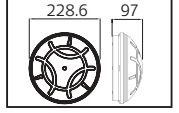

AQUA EKO

Model	Kod	Watt	Fiyat	Koli İçi	Renk
AQUA EKO	400-000-108	Max. 26 W	209,10 TL	16	SİYAH
AQUA EKO	400-001-108	Max. 26 W	209,10 TL	16	BEYAZ

PLASTİK

AQUA OPAK

Model	Kod	Watt	Fiyat	Koli İçi	Renk
AQUA OPAK	400-001-113	Max. 26 W	176,10 TL	24	SİYAH
AQUA OPAK	400-000-113	Max. 26 W	176,10 TL	24	BEYAZ

PLASTİK

AQUA APLİK

Model	Kod	Watt	Fiyat	Koli İçi	Renk
AQUA APLİK	400-002-111	Max. 26 W	152,90 TL	20	SİYAH
AQUA APLİK	400-000-111	Max. 26 W	152,90 TL	20	BEYAZ

PLASTİK

AQUA OPAL

Model	Kod	Watt	Fiyat	Koli İçi	Renk
AQUA OPAL	400-011-105	Max. 60 W	306,99 TL	10	SİYAH OPAL
AQUA OPAL	400-010-105	Max. 60 W	306,99 TL	10	BEYAZ OPAL

PLASTİK

AQUA OVAL

Model	Kod	Watt	Fiyat	Koli İçi	Renk
AQUA OVAL	400-011-106	Max. 40 W	316,50 TL	10	SİYAH OPAL
AQUA OVAL	400-010-106	Max. 40 W	316,50 TL	10	BEYAZ OPAL

PLASTİK