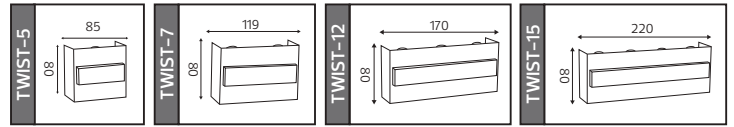

METAL

PROTON SERİSİ

Model	Kod	Watt	Fiyat	Koli İçi	Lümen	Renk	Işık Rengi
PROTON-4	076-039-0004	4 W	6,39 $	50	360 lm	SIYAH	4200K
PROTON-6	076-039-0006	6 W	6,90 $	50	420 lm	SIYAH	4200K
PROTON-8	076-039-0008	8 W	8,41 $	50	560 lm	SIYAH	4200K

47,5x22,5x28,5	6,9
50,0x25,0x38,0	17,6
45,0x30,0x47,0	6,9