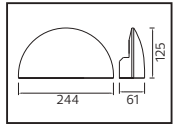

METAL

ARDIÇ

Model	Kod	Watt	Fiyat	Koli İçi	Lümen	Renk	Işık Rengi
ARDIÇ	076-003-0006	5.5 W	45,33 \$	8	385 lm	SIYAH	4200K

METAL

SALKIM

Model	Kod	Watt	Fiyat	Koli İçi	Lümen	Renk	Işık Rengi
SALKIM	076-008-0006	6 W	37,43 \$	16	380 lm	SİYAH	4200K