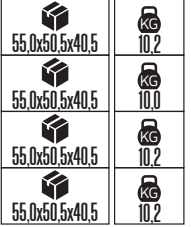

PLASTİK

SENSÖRLÜ