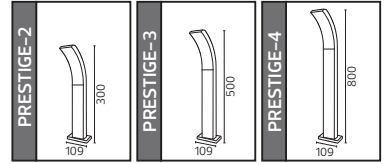

PRESTIGE-1

Model	Kod	Watt	Fiyat	Koli İçi	Lümen	Renk	Işık Rengi
PRESTIGE-1	076-053-0001	12 W	65,57 $	10	1250 lm	SIYAH	6400K

METAL

PRESTIGE SERİSİ

Model	Kod	Watt	Fiyat	Koli İçi	Lümen	Renk	Işık Rengi
PRESTIGE-2	076-053-0002	12 W	81,00 $	10	1250 lm	SIYAH	6400K
PRESTIGE-3	076-053-0003	12 W	108,00 $	10	1250 lm	SIYAH	6400K
PRESTIGE-4	076-053-0004	12 W	144,00 $	10	1250 lm	SIYAH	6400K

METAL