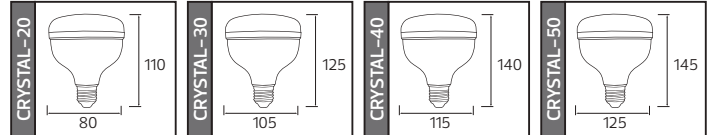

34,0x18,0x22,0	KG 3,2
40,0x21,0x23,0	KG 4,2
48,0x25,0x30,0	KG 6,5
54,0x28,0x31,0	KG 7,4

Made in **Türkiye**

DOB
CIRCUIT

Crystal Diffuser

DOB
CIRCUIT

CRYSTAL SERİSİ

YENİ ÜRÜN

Model	Kod	Watt	Fiyat	Koli İçi	Lümen	Işık Rengi		
CRYSTAL -20	001-016-1020	20 W	2,44 \$	40	2000 lm	2700K / 6400K	40,0x48,0x21,0	5,8
CRYSTAL -30	001-016-1030	30 W	3,40 \$	24	3000 lm	2700K / 6400K	50,0x40,0x25,0	5,2
CRYSTAL -40	001-016-1040	40 W	4,83 \$	20	4000 lm	2700K / 6400K	57,5x65,0x29,0	6,13
CRYSTAL -50	001-016-1050	50 W	5,73 \$	16	5000 lm	2700K / 6400K	50,0x37,5x29,5	5,05