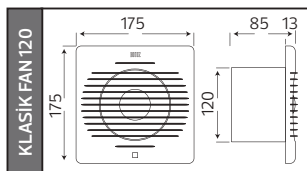

KLASİK FAN 200 m³

Model	Kod	Watt	Fiyat	Koli İçi	Devir	Hava Akımı	Renk
FAN 200	500-000-200	40 W	887,65 TL	6	1000 rpm	200 m³/h	BEYAZ
FAN 200	500-040-200	40 W	990,05 TL	6	1000 rpm	200 m³/h	GÜMÜŞ
FAN 200	500-010-200	40 W	990,05 TL	6	1000 rpm	200 m³/h	FÜME
FAN 200	500-020-200	40 W	990,05 TL	6	1000 rpm	200 m³/h	KAYIN
FAN 200	500-030-200	40 W	990,05 TL	6	1000 rpm	200 m³/h	CEVİZ

37,5x54,0x27,0	KG 10,2
37,5x54,0x27,0	KG 10,2
37,5x54,0x27,0	KG 10,2
37,5x54,0x27,0	KG 10,2
37,5x54,0x27,0	KG 10,2