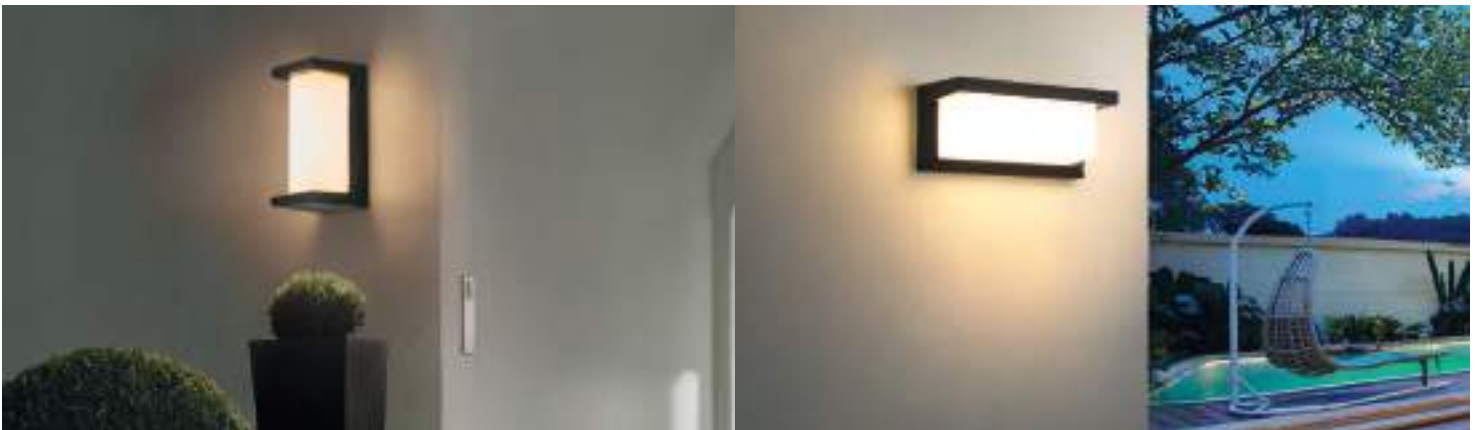

PLASTİK

PIANO

YENİ ÜRÜN

Model	Kod	Watt	Fiyat	Koli İçi	Lümen	Renk	Işık Rengi
PIANO-15	076-096-0015	15 W	10,56 \$	40	1050 lm	SİYAH	4200K

PLASTİK

SWEEP

YENİ ÜRÜN

Model	Kod	Watt	Fiyat	Koli İçi	Lümen	Renk	Işık Rengi
SWEEP	076-061-0024	24 W	10,10 \$	40	1680 lm	SİYAH	4200K