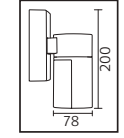

METAL

MANOLYA

Model	Kod	Watt	Fiyat	Koli İçi	Renk
MANOLYA-3	075-008-0003	Max. 2x60W	46,81 \$	12	SİYAH

47,5x57,0x33,0	KG 19,6
----------------	---------

METAL

IMPERIAL

Model	Kod	Watt	Fiyat	Koli İçi	Lümen	Renk	Işık Rengi
IMPERIAL-1	076-054-0007	7 W	85,66 \$	10	630 lm	SIYAH	4200K