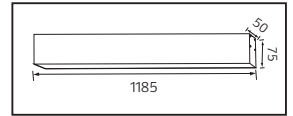

Made in **Türkiye**

PROLINE SERİSİ

Model	Kod	Watt	Fiyat	Koli İçi	Lümen	Renk	Işık Rengi
PROLINE-20	400-001-130	20 W	364,15 TL	10	2050 lm	BEYAZ	4200K
PROLINE-20	400-002-130	20 W	364,15 TL	10	2050 lm	BEYAZ	6400K
PROLINE-40	400-001-131	40 W	619,35 TL	10	4270 lm	BEYAZ	4200K
PROLINE-40	400-002-131	40 W	619,35 TL	10	4270 lm	BEYAZ	6400K

60,0x31,0x16,5	KG 3,4
60,0x31,0x16,5	KG 3,4
116,0x31,0x16,5	KG 6,1
116,0x31,0x16,5	KG 6,1

INNOVA SERİSİ

Model	Kod	Watt	Fiyat	Koli İçi	Lümen	Renk	Işık Rengi
INNOVA5-40	019-034-0040	40 W	75,86 $	10	4280 lm	BEYAZ	4000K
INNOVA5-40	019-034-0040	40 W	75,86 $	10	4280 lm	SİYAH	4000K

29,0x127,5x19,5	KG 18,6
29,0x127,5x19,5	KG 18,6