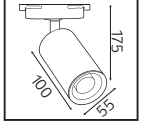

47,5x35,0x53,0	KG 21,0
47,5x35,0x53,0	KG 21,0

SIVAÜSTÜ

BASEL

Model	Kod	Watt	Fiyat	Koli İçi	Renk
BASEL	115-003-0001	Max. 50W	14,77 \$	50	SİYAH
BASEL	115-003-0001	Max. 50W	14,77 \$	50	BEYAZ

LOZAN

Model	Kod	Watt	Fiyat	Koli İçi	Renk
LOZAN	116-001-0001	Max. 50W	14,63 \$	50	SİYAH
LOZAN	116-001-0001	Max. 50W	14,63 \$	50	BEYAZ