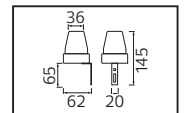

POLO

Model	Kod	Watt	Fiyat	Koli İçi	Renk
POLO	088-001-0007	Max. 1200W	14,65 \$	100	BEYAZ

MICROWAVE

FLASH

Model	Kod	Watt	Fiyat	Amper	Koli İçi	Renk
FLASH	089-001-0001	Max. 1000W	5,00 \$	6A	200	BEYAZ

FLEX

Model	Kod	Watt	Fiyat	Amper	Koli İçi	Renk
FLEX	089-001-0002	Max. 1200W	6,69 \$	10A	100	BEYAZ