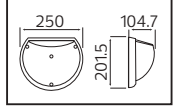

AQUA DOLUNAY MİKRO SENSÖRLÜ

Model	Kod	Watt	Fiyat	Koli İçi	Renk
AQUA DOLUNAY	400-223-115	Max. 40 W	627,25 TL	16	SİYAH OPAL
AQUA DOLUNAY	400-213-115	Max. 40 W	627,25 TL	16	BEYAZ OPAL