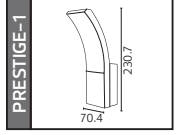

PRESTIGE-1

Model	Kod	Watt	Fiyat	Koli İçi	Lümen	Renk	Işık Rengi
PRESTIGE-1	076-053-0001	12 W	65,57 $	10	1250 lm	SIYAH	6400K

METAL

PRESTIGE SERİSİ

Model	Kod	Watt	Fiyat	Koli İçi	Lümen	Renk	Işık Rengi
PRESTIGE-2	076-053-0002	12 W	81,00 $	10	1250 lm	SIYAH	6400K
PRESTIGE-3	076-053-0003	12 W	108,00 $	10	1250 lm	SIYAH	6400K
PRESTIGE-4	076-053-0004	12 W	144,00 $	10	1250 lm	SIYAH	6400K

METAL