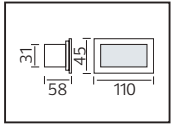

PERLE

Model	Kod	Watt	Fiyat	Koli İçi	Lümen	Renk	Işık Rengi
PERLE	079-021-0002	1.2 W	12,12 $	40	72 lm	MAT KROM	6400K