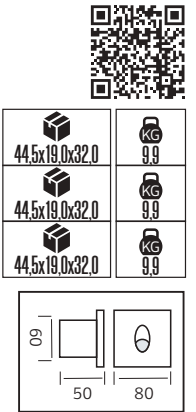

ZÜMRÜT

Model	Kod	Watt	Fiyat	Koli İçi	Lümen	Renk	Işık Rengi
ZÜMRÜT	079-001-0003	3 W	14,37 $	50	50 lm	SİYAH	4000K
ZÜMRÜT	079-001-0003	3 W	14,37 $	50	50 lm	BEYAZ	4000K
ZÜMRÜT	079-001-0003	3 W	14,37 $	50	50 lm	MAT KROM	4000K