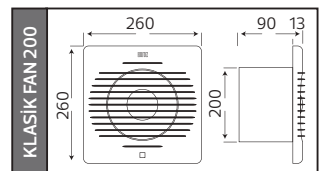

KLASİK FAN 200 m³

Model	Kod	Watt	Fiyat	Koli İçi	Devir	Hava Akımı	Renk
FAN 200	500-000-200	40 W	887,65 TL	6	1000 rpm	200 m³/h	BEYAZ
FAN 200	500-040-200	40 W	990,05 TL	6	1000 rpm	200 m³/h	GÜMÜŞ
FAN 200	500-010-200	40 W	990,05 TL	6	1000 rpm	200 m³/h	FÜME
FAN 200	500-020-200	40 W	990,05 TL	6	1000 rpm	200 m³/h	KAYIN
FAN 200	500-030-200	40 W	990,05 TL	6	1000 rpm	200 m³/h	CEVİZ

37,5x54,0x27,0	KG 10,2
37,5x54,0x27,0	KG 10,2
37,5x54,0x27,0	KG 10,2
37,5x54,0x27,0	KG 10,2
37,5x54,0x27,0	KG 10,2