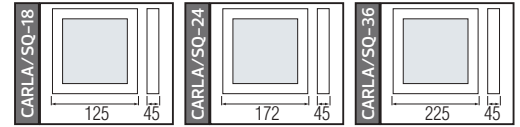

	54,0x27,0x28,0		7,3
	54,0x53,0x19,5		8,6
	53,0x47,0x25,0		9,3

SIENNA SERİSİ

Model	Kod	Watt	Fiyat	Koli İçi	Lümen	Renk	Işık Rengi
SIENNA-18	016-083-0018	18 W	7,00 \$	40	1850 lm	BEYAZ	3000K / 7000K
SIENNA-18	016-083-0018	18 W	7,00 \$	40	1850 lm	SİYAH	3000K / 7000K
SIENNA-24	016-083-0024	24 W	10,06 \$	30	2500 lm	BEYAZ	3000K / 7000K
SIENNA-24	016-083-0024	24 W	10,06 \$	30	2500 lm	SİYAH	3000K / 7000K
SIENNA-36	016-083-0036	36 W	16,10 \$	20	3960 lm	BEYAZ	3000K / 7000K
SIENNA-36	016-083-0036	36 W	16,10 \$	20	3960 lm	SİYAH	3000K / 7000K