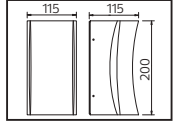

51,5x35x47
KG 6,8

51,5x35x47
KG 6,8

PLASTİK

SERVİ

Model	Kod	Watt	Fiyat	Koli İçi	Lümen	Renk	Işık Rengi
SERVİ	076-009-0012	12 W	68,52 \$	8	850 lm	SIYAH	4200K

METAL

TAFLAN

Model	Kod	Watt	Fiyat	Koli İçi	Lümen	Renk	Işık Rengi
TAFLAN	076-006-0006	5.5 W	59,91 \$	12	435 lm	SIYAH	4100K