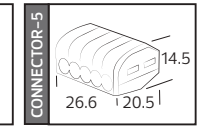

GU4 DUY 10CM

Model	Kod	Fiyat	Koli İçi	Renk
GU4 DUY	094-004-0001	0,29 $	2000	BEYAZ

GU10 DUY 15 CM

Model	Kod	Fiyat	Koli İçi	Renk
GU10 DUY	094-004-0002	0,54 $	1000	BEYAZ

SLIM CONNECTOR

Model	Kod	UÇ	Fiyat	Amper	Koli İçi	Renk
SLIM CONNECTOR-2	103-002-002	2	0,36 $	Max. 32A	6000	ŞEFFAF
SLIM CONNECTOR-3	103-002-003	3	0,45 $	Max. 32A	3000	ŞEFFAF
SLIM CONNECTOR-5	103-002-005	5	0,66 $	Max. 32A	2400	ŞEFFAF

CONNECTOR

Model	Kod	UÇ	Fiyat	Amper	Koli İçi	Renk
CONNECTOR-2	103-001-002	2	0,29 $	Max. 32A	4000	GRİ
CONNECTOR-3	103-001-003	3	0,39 $	Max. 32A	4000	GRİ
CONNECTOR-5	103-001-005	5	0,55 $	Max. 32A	3000	GRİ