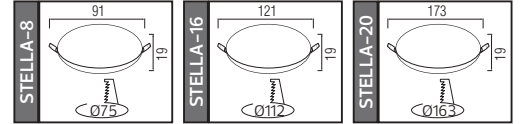

ÇERÇEVESİZ

RAYLI

STELLA SERİSİ

Model	Kod	Watt	Fiyat	Koli İçi	Lümen	Renk	Işık Rengi
STELLA-10	016-052-0010	10 W	4,72 $	20	935 lm	BEYAZ	6400K
STELLA-18	016-052-0018	18 W	6,50 $	20	1800 lm	BEYAZ	6400K
STELLA-24	016-052-0024	24 W	8,47 $	20	2500 lm	BEYAZ	6400K
STELLA-36	016-052-0036	36 W	11,15 $	20	3820 lm	BEYAZ	6400K

20,0x20,0x23,0	KG 2,3
27,5x22,0x27,0	KG 3,3
50,0x38,5x19,5	KG 5,3
50,0x44,5x25,2	KG 9,3