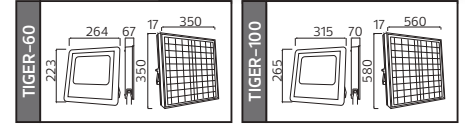

KATLANABİLİR

TIGER SERİSİ

Model	Kod	Watt	Fiyat	Koli İçi	Lümen	Renk	Işık Rengi
TIGER-60	068-012-0060	60 W	132,94 \$	5	1040 lm	SIYAH	6400K
TIGER-100	068-012-0100	100 W	208,16 \$	2	1500 lm	SIYAH	6400K

370x370x38.0	KG 16.9
380x605x15.0	KG 10.6