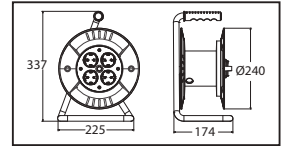

SPIN 2 (KABLOLU)

YENİ ÜRÜN

Model	Kod	Fiyat	Koli İçi	Renk
15 MT	310-015-501	1.123,91 TL	1	SİYAH
25 MT	310-025-501	1.468,85 TL	1	SİYAH