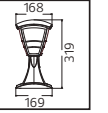

YONCA-1

Model	Kod	Watt	Fiyat	Koli İçi	Renk
YONCA-1	400-010-132	Max. 40W	221,00 TL	18	SİYAH
YONCA-1	400-020-132	Max. 40W	221,00 TL	18	BEYAZ

PLASTİK

YONCA-2

Model	Kod	Watt	Fiyat	Koli İçi	Renk
YONCA-2	400-010-133	Max. 40W	221,00 TL	18	SİYAH
YONCA-2	400-020-133	Max. 40W	221,00 TL	18	BEYAZ

PLASTİK