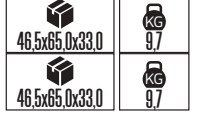

Made in **Türkiye**

HOROZ® **ELECTRIC**

E27 Nemliyer Armatürler

AQUA YARIMAY

Model	Kod	Watt	Fiyat	Koli İçi	Renk
AQUA YARIMAY	400-123-114	Max. 40 W	191,85 TL	20	SİYAH OPAL
AQUA YARIMAY	400-113-114	Max. 40 W	191,85 TL	20	BEYAZ OPAL

PLASTİK

AQUA DOLUNAY

Model	Kod	Watt	Fiyat	Koli İçi	Renk
AQUA DOLUNAY	400-123-115	Max. 40 W	207,60 TL	16	SİYAH OPAL
AQUA DOLUNAY	400-113-115	Max. 40 W	207,60 TL	16	BEYAZ OPAL

PLASTİK