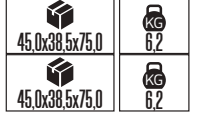

BEGONYA-1

Model	Kod	Watt	Fiyat	Koli İçi	Renk
BEGONYA-1	400-010-116	Max. 40W	249,00 TL	12	SİYAH
BEGONYA-1	400-020-116	Max. 40W	249,00 TL	12	BEYAZ

PLASTİK

BEGONYA-2

Model	Kod	Watt	Fiyat	Koli İçi	Renk
BEGONYA-2	400-010-117	Max. 40W	249,00 TL	12	SİYAH
BEGONYA-2	400-020-117	Max. 40W	249,00 TL	12	BEYAZ

PLASTİK

BEGONYA-3

Model	Kod	Watt	Fiyat	Koli İçi	Renk
BEGONYA-3	400-010-118	Max. 40W	260,00 TL	12	SİYAH
BEGONYA-3	400-020-118	Max. 40W	260,00 TL	12	BEYAZ

PLASTİK

BEGONYA-4

Model	Kod	Watt	Fiyat	Koli İçi	Renk
BEGONYA-4	400-010-120	Max. 40W	210,00 TL	20	SİYAH
BEGONYA-4	400-020-120	Max. 40W	210,00 TL	20	BEYAZ

PLASTİK