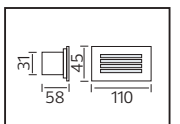

AMBER

Model	Kod	Watt	Fiyat	Koli İçi	Lümen	Renk	Işık Rengi
AMBER	079-022-0002	1.2 W	12,12 $	40	72 lm	MAT KROM	6400K