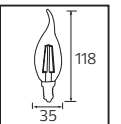

FILAMENT FLAME/DIM

Model	Kod	Watt	Fiyat	Koli İçi	Lümen	Işık Rengi
FILAMENT FLAME-4/DIM	001-014-1004	4 W	4,22 $	100	450 lm	3000K / 6400K
FILAMENT FLAME-6/DIM	001-014-1006	6 W	4,40 $	100	700 lm	3000K / 6400K