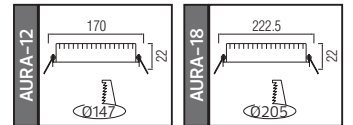

43.5x40.0x41.0	KG 7.4
43.5x40.0x41.0	KG 7.4
50.5x43.0x51.0	KG 10.2
50.5x43.0x51.0	KG 10.2

BACKLIGHT

ABS

STELLA SERİSİ

Model	Kod	Watt	Fiyat	Koli İçi	Lümen	Renk	Işık Rengi
STELLA-8	016-052-0008	8 W	3,52 \$	20	720 lm	BEYAZ	6400K
STELLA-16	016-052-0016	16 W	4,46 \$	20	1610 lm	BEYAZ	6400K
STELLA-20	016-052-0020	20 W	6,52 \$	20	2100 lm	BEYAZ	6400K