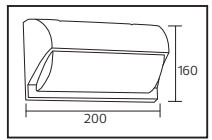

FOREX

YENİ ÜRÜN

Model	Kod	Watt	Fiyat	Koli İçi	Lümen	Renk	Işık Rengi
FOREX-10	076-098-0010	10 W	9,40 $	40	700 lm	SİYAH	4200K

PLASTİK

PALACE

YENİ ÜRÜN

Model	Kod	Watt	Fiyat	Koli İçi	Lümen	Renk	Işık Rengi
PALACE	076-081-0020	20 W	12,00 $	40	1400 lm	SİYAH	4200K

PLASTİK

MOZART

YENİ ÜRÜN

Model	Kod	Watt	Fiyat	Koli İçi	Lümen	Renk	Işık Rengi
MOZART-20	076-095-0020	20 W	12,47 $	40	1400 lm	SİYAH	4200K

PLASTİK

PIANO

YENİ ÜRÜN

Model	Kod	Watt	Fiyat	Koli İçi	Lümen	Renk	Işık Rengi
PIANO-15	076-096-0015	15 W	10,56 $	40	1050 lm	SİYAH	4200K

PLASTİK