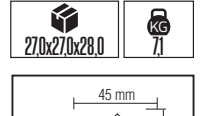

NADIA

Model	Kod	Watt	Fiyat	Koli İçİ	Lümen	Renk	Işık Rengi
NADIA	016-027-0001	1W	6,99 $	100	70 lm	MAT KROM	4200K / 6400K