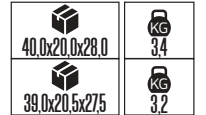

FILAMENT FLAME

Model	Kod	Watt	Fiyat	Koli İçi	Lümen	Işık Rengi
FILAMENT FLAME-4	001-014-0004	4 W	2,03 $	100	450 lm	3000K / 6400K
FILAMENT FLAME-6	001-014-0006	6 W	2,08 $	100	700 lm	3000K / 6400K