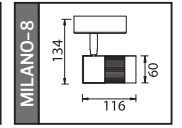

MILANO SERİSİ

Model	Kod	Watt	Fiyat	Koli İçi	Lümen	Renk	Işık Rengi
MILANO-5	018-008-0005	5 W	11,71 $	100	370 lm	SİYAH	3000K
MILANO-5	018-008-0005	5 W	11,71 $	100	370 lm	BEYAZ	3000K
MILANO-8	018-008-0008	8 W	14,00 $	50	600 lm	SİYAH	3000K
MILANO-8	018-008-0008	8 W	14,00 $	50	600 lm	BEYAZ	3000K

54,0x42,0x32,0	KG 12,5
54,0x42,0x32,0	KG 12,5
57,5x35,0x29,5	KG 13,5
57,5x35,0x29,5	KG 13,5

MOSTAR SERİSİ

Model	Kod	Watt	Fiyat	Koli İçi	Lümen	Renk	Işık Rengi
MOSTAR-5	017-003-0005	5 W	11,56 $	100	370 lm	SİYAH	3000K
MOSTAR-5	017-003-0005	5 W	11,56 $	100	370 lm	BEYAZ	3000K

47,5x35,0x53,0	KG 21,0
47,5x35,0x53,0	KG 21,0

SIVAÜSTÜ