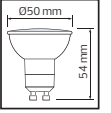

470x285x14.0	KG 4.0
570x285x14.0	KG 4.0
270x265x24.5	KG 5.0