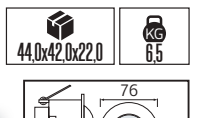

CORSA

Model	Kod	Watt	Fiyat	Koli İçi	Renk
CORSA	088-001-0006	Max. 1200W	11,38 $	50	BEYAZ