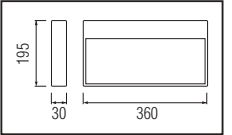

ZICO

Model	Kod	Watt	Fiyat	Koli İçi	Lümen	Renk	Işık Rengi
ZICO-6	084-012-0006	6 W	35,27 \$	20	490 lm	BEYAZ	7000K-9000K

ZOFF

Model	Kod	Watt	Fiyat	Koli İçi	Lümen
ZOFF	084-019-0001	1.5 W	21,83 \$	20	50 lm

ROBSON