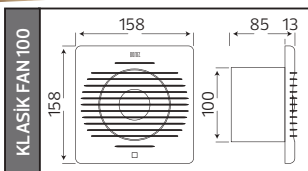

BEYAZ 100'lük

KLASİK FAN 200 m³

Model	Kod	Watt	Fiyat	Koli İçi	Devir	Hava Akımı	Renk
FAN 200	500-000-200	40 W	887,65 TL	6	1000 rpm	200 m³/h	BEYAZ
FAN 200	500-040-200	40 W	990,05 TL	6	1000 rpm	200 m³/h	GÜMÜŞ
FAN 200	500-010-200	40 W	990,05 TL	6	1000 rpm	200 m³/h	FÜME
FAN 200	500-020-200	40 W	990,05 TL	6	1000 rpm	200 m³/h	KAYIN
FAN 200	500-030-200	40 W	990,05 TL	6	1000 rpm	200 m³/h	CEVİZ

37,5x54,0x27,0	KG 10,2
37,5x54,0x27,0	KG 10,2
37,5x54,0x27,0	KG 10,2
37,5x54,0x27,0	KG 10,2
37,5x54,0x27,0	KG 10,2