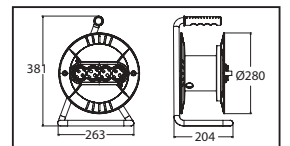

ROLL 3 (KABLOLU)

YENİ ÜRÜN

Model	Kod	Fiyat	Koli İçi	Renk
20 MT	310-020-301	1.393,56 TL	1	SİYAH
30 MT	310-030-301	1.743,10 TL	1	SİYAH
40 MT	310-040-301	2.092,65 TL	1	SİYAH