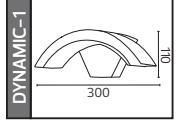

50,0x38,0x21,0	KG 12,1
----------------	---------

DYNAMIC-1

Model	Kod	Watt	Fiyat	Koli İçi	Lümen	Renk	Işık Rengi
DYNAMIC-1	076-058-0001	24 W	72.93 \$	10	2670 lm	SIYAH	6400K

METAL

DYNAMIC SERİSİ

Model	Kod	Watt	Fiyat	Koli İçi	Lümen	Renk	Işık Rengi
DYNAMIC-2	076-058-0002	24 W	117.00 \$	10	2670 lm	SIYAH	6400K
DYNAMIC-3	076-058-0003	24 W	141.44 \$	4	2670 lm	SIYAH	6400K
DYNAMIC-4	076-058-0004	24 W	176.67 \$	4	2670 lm	SIYAH	6400K