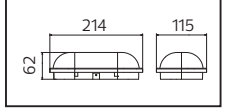

AYDOS 15

Model	Kod	Watt	Fiyat	Koli İçi	Lümen	Renk	Işık Rengi
AYDOS 15	400-001-125	15 W	177,70 TL	30	1500 lm	BEYAZ	4200K
AYDOS 15	400-011-125	15 W	177,70 TL	30	1500 lm	SİYAH	4200K
AYDOS 15	400-002-125	15 W	177,70 TL	30	1500 lm	BEYAZ	6400K
AYDOS 15	400-012-125	15 W	177,70 TL	30	1500 lm	SİYAH	6400K