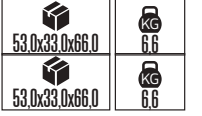

YONCA-1

Model	Kod	Watt	Fiyat	Koli İçi	Renk
YONCA-1	400-010-132	Max. 40W	221,00 TL	18	SİYAH
YONCA-1	400-020-132	Max. 40W	221,00 TL	18	BEYAZ

PLASTİK

YONCA-2

Model	Kod	Watt	Fiyat	Koli İçi	Renk
YONCA-2	400-010-133	Max. 40W	221,00 TL	18	SİYAH
YONCA-2	400-020-133	Max. 40W	221,00 TL	18	BEYAZ

PLASTİK