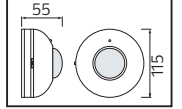

FOCUS

Model	Kod	Watt	Fiyat	Koli İçi	Renk
FOCUS	088-001-0001	Max. 1000W	11,50 $	50	BEYAZ
FOCUS	088-001-0001	Max. 1000W	11,50 $	50	SİYAH