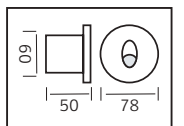

YAKUT

Model	Kod	Watt	Fiyat	Koli İçi	Lümen	Renk	Işık Rengi
YAKUT	079-002-0003	3 W	14,00 $	50	50 lm	BEYAZ	4000K
YAKUT	079-002-0003	3 W	14,00 $	50	50 lm	SİYAH	4000K
YAKUT	079-002-0003	3 W	14,00 $	50	50 lm	MAT KROM	4000K