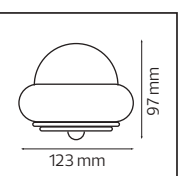

FORZA

YENİ ÜRÜN

Model	Kod	Watt	Fiyat	Koli İçi	Lümen	Renk	Işık Rengi
FORZA-10	076-097-0010	10 W	9,74 $	50	700 lm	SİYAH	4200K