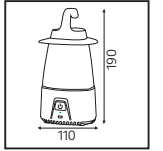

SOLAR

DİMLİ

FORLAN

Model	Kod	Watt	Fiyat	Koli İçi	Lümen	Renk	Işık Rengi
FORLAN	084-023-0010	10 W	13,22 \$	50	430 lm	BEYAZ	7000K-9000K

CRESPO

Model	Kod	Watt	Fiyat	Koli İçi	Lümen	Işık Rengi
CRESPO	084-036-0025	25 W	25,00 \$	40	550/195/40 lm	7000K-9000K