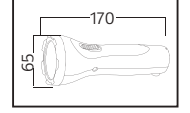

PELE

Model	Kod	Watt	Fiyat	Koli İçi	Lümen	Renk	Işık Rengi
PELE-3	084-006-0003	3 W	8,19 $	50	120 lm	KIRMIZI	7000K-9000K