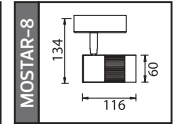

MILANO SERİSİ

Model	Kod	Watt	Fiyat	Koli İçi	Lümen	Renk	Işık Rengi
MILANO-5	018-008-0005	5 W	11,71 $	100	370 lm	SİYAH	3000K
MILANO-5	018-008-0005	5 W	11,71 $	100	370 lm	BEYAZ	3000K
MILANO-8	018-008-0008	8 W	14,00 $	50	600 lm	SİYAH	3000K
MILANO-8	018-008-0008	8 W	14,00 $	50	600 lm	BEYAZ	3000K

54,0x42,0x32,0	KG 12,5
54,0x42,0x32,0	KG 12,5
57,5x35,0x29,5	KG 13,5
57,5x35,0x29,5	KG 13,5

MOSTAR SERİSİ

Model	Kod	Watt	Fiyat	Koli İçi	Lümen	Renk	Işık Rengi
MOSTAR-5	017-003-0005	5 W	11,56 $	100	370 lm	SİYAH	3000K
MOSTAR-5	017-003-0005	5 W	11,56 $	100	370 lm	BEYAZ	3000K

47,5x35,0x53,0	KG 21,0
47,5x35,0x53,0	KG 21,0

SIVAÜSTÜ