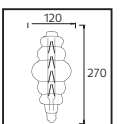

AMBER

RUSTIC CRYSTAL

Model	Kod	Watt	Fiyat	Koli İçi	Lümen	Işık Rengi
RUSTIC CRYSTAL-6	001-036-0006	6 W	15,47 $	50	540 lm	2200K

AMBER

ELLIPTIC

Model	Kod	Watt	Fiyat	Koli İçi	Lümen	Işık Rengi
ELLIPTIC	001-054-0008	8 W	42,05 $	8	710 lm	2200K

AMBER

TOLEDO

Model	Kod	Watt	Fiyat	Koli İçi	Lümen	Işık Rengi
TOLEDO	001-049-0008	8 W	45,25 $	6	710 lm	2200K

AMBER

GINZA

Model	Kod	Watt	Fiyat	Koli İçi	Lümen	Işık Rengi
GINZA	001-050-0008	8 W	42,83 $	6	710 lm	2200K

AMBER

ORIGAMI

Model	Kod	Watt	Fiyat	Koli İçi	Lümen	Işık Rengi
ORIGAMI	001-053-0008	8 W	48,10 $	10	710 lm	2200K