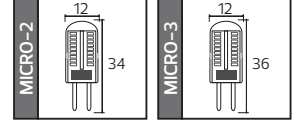

YENİ
ÜRÜN

Crystal Diffuser

DOB
CIRCUIT

MICRO SERİSİ

Model	Kod	Watt	Fiyat	Koli İçi	Lümen	Işık Rengi
MICRO-2	001-010-0002	1.5 W	1,63 \$	200	90 lm	2700K / 6400K
MICRO-3	001-010-0003	3 W	2,75 \$	200	160 lm	2700K / 6400K