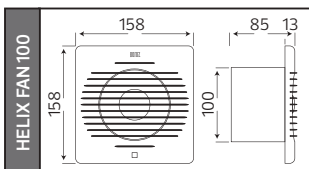

HELIX FAN 100 m³

Model	Kod	Watt	Fiyat	Koli İçi	Devir	Hava Akımı	Renk
FAN 100	500-000-004	12 W	341,85 TL	20	2450 rpm	100 m³/h	BEYAZ
FAN 100	500-040-004	12 W	397,10 TL	20	2450 rpm	100 m³/h	GÜMÜŞ
FAN 100	500-010-004	12 W	397,10 TL	20	2450 rpm	100 m³/h	FÜME
FAN 100	500-020-004	12 W	397,10 TL	20	2450 rpm	100 m³/h	KAYIN
FAN 100	500-030-004	12 W	397,10 TL	20	2450 rpm	100 m³/h	CEVİZ

32,0x46,0x32,0	KG 10,2
32,0x46,0x32,0	KG 10,2
32,0x46,0x32,0	KG 10,2
32,0x46,0x32,0	KG 10,2
32,0x46,0x32,0	KG 10,2

HELIX FAN 120 m³

Model	Kod	Watt	Fiyat	Koli İçi	Devir	Hava Akımı	Renk
FAN 120	500-000-005	15 W	356,81 TL	20	1900 rpm	120 m³/h	BEYAZ
FAN 120	500-040-005	15 W	413,10 TL	20	1900 rpm	120 m³/h	GÜMÜŞ
FAN 120	500-010-005	15 W	413,10 TL	20	1900 rpm	120 m³/h	FÜME
FAN 120	500-020-005	15 W	413,10 TL	20	1900 rpm	120 m³/h	KAYIN
FAN 120	500-030-005	15 W	413,10 TL	20	1900 rpm	120 m³/h	CEVİZ

36,0x46,0x36,0	KG 11,2
36,0x46,0x36,0	KG 11,2
36,0x46,0x36,0	KG 11,2
36,0x46,0x36,0	KG 11,2
36,0x46,0x36,0	KG 11,2

HELIX FAN 150 m³

Model	Kod	Watt	Fiyat	Koli İçi	Devir	Hava Akımı	Renk
FAN 150	500-000-006	20 W	446,73 TL	16	1350 rpm	150 m³/h	BEYAZ
FAN 150	500-040-006	20 W	514,29 TL	16	1350 rpm	150 m³/h	GÜMÜŞ
FAN 150	500-010-006	20 W	514,29 TL	16	1350 rpm	150 m³/h	FÜME
FAN 150	500-020-006	20 W	514,29 TL	16	1350 rpm	150 m³/h	KAYIN
FAN 150	500-030-006	20 W	514,29 TL	16	1350 rpm	150 m³/h	CEVİZ

44,0x42,5x42,5	KG 12,5
44,0x42,5x42,5	KG 12,5
44,0x42,5x42,5	KG 12,5
44,0x42,5x42,5	KG 12,5
44,0x42,5x42,5	KG 12,5

HELIX FAN 200 m³

Model	Kod	Watt	Fiyat	Koli İçi	Devir	Hava Akımı	Renk
FAN 200	500-000-008	40 W	887,65 TL	6	1000 rpm	200 m³/h	BEYAZ
FAN 200	500-040-008	40 W	990,00 TL	6	1000 rpm	200 m³/h	GÜMÜŞ
FAN 200	500-010-008	40 W	990,00 TL	6	1000 rpm	200 m³/h	FÜME
FAN 200	500-020-008	40 W	990,00 TL	6	1000 rpm	200 m³/h	KAYIN
FAN 200	500-030-008	40 W	990,00 TL	6	1000 rpm	200 m³/h	CEVİZ