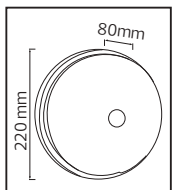

HECTOR

Model	Kod	Watt	Fiyat	Koli İçi	Lümen	Renk	Işık Rengi
HECTOR-10	071-012-0010	10 W	33,77 $	20	935 lm	BEYAZ	4200K

PLASTİK

SENSÖRLÜ

VESPER

Model	Kod	Watt	Fiyat	Koli İçi	Lümen	Renk	Işık Rengi
VESPER-15	071-013-0015	15 W	44,53 $	10	1500 lm	BEYAZ	4200K

PLASTİK

SENSÖRLÜ

Made in **Türkiye**

BOLKAR

YENİ ÜRÜN

Model	Kod	Watt	Fiyat	Koli İçi	Lümen	Renk	Işık Rengi
BOLKAR-20	071-014-0020	20 W	459,93 TL	20	2400 lm	BEYAZ/SİYAH	6400K

PLASTİK

SENSÖRLÜ