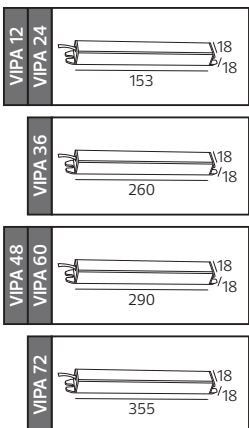

VIPA

Model	Kod	Fiyat	Watt	28x35	50x50	Amper	Koli İçi
VIPA 12	082-002-0012	5,54 $	12 W	3m	1m	1A	120
VIPA 24	082-002-0024	5,73 $	24 W	5m	1.5m	2A	120
VIPA 36	082-002-0036	9,00 $	36 W	7m	2m	3A	80
VIPA 48	082-002-0048	9,93 $	48 W	8m	3m	4A	80
VIPA 60	082-002-0060	10,85 $	60 W	11m	4m	5A	80
VIPA 72	082-002-0072	13,95 $	72 W	14m	5m	6A	80

45,5x27,5x19,0	KG 5,4
45,5x27,5x19,0	KG 5,8
47,0x30,5x19,0	KG 5,9
47,0x33,5x19,0	KG 6,6
47,0x33,5x19,0	KG 8,0
47,0x42,0x19,0	KG 9,2

SLIM

İÇ MEKAN