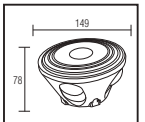

PLASTİK

BOLERO

YENİ ÜRÜN

Model	Kod	Watt	Fiyat	Koli İçi	Lümen	Renk	Işık Rengi
BOLERO-6	076-076-0006	6 W	9,45 \$	50	420 lm	SIYAH	4200K

63,5x33,0x28,5	3,8
----------------	-----

PLASTİK

CUBE

YENİ ÜRÜN