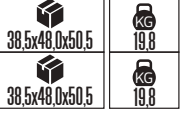

KAUÇUK TOPRAKLI ERKEK FİŞ

Model	Kod	Amper	Fiyat	Koli İçi	Renk
KAUÇUK TOPRAKLI ERKEK FİŞ	300-000-804	16A	42,04 TL	300	SİYAH
KAUÇUK TOPRAKLI ERKEK FİŞ	300-001-804	16A	48,35 TL	300	TURUNCU