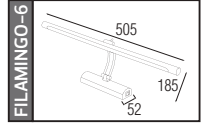

43,5x62,0x36,5	KG 9,2
43,5x62,0x36,5	KG 9,2
58,5x62,0x36,5	KG 11,8
58,5x62,0x36,5	KG 11,8

FLAMİNGO SERİSİ

Model	Kod	Watt	Fiyat	Koli İçi	Lümen	Renk	Işık Rengi
FLAMİNGO-4	040-001-0004	4 W	39,23 \$	20	360 lm	KROM	4200K
FLAMİNGO-6	040-001-0006	6 W	44,56 \$	20	520 lm	KROM	4200K