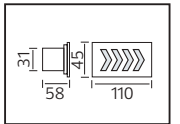

PERA

Model	Kod	Watt	Fiyat	Koli İçi	Lümen	Renk	Işık Rengi
PERA	079-023-0002	1.2 W	12,12 $	40	72 lm	MAT KROM	6400K