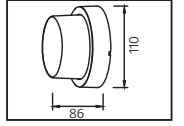

SUGA-5/RC

YENİ ÜRÜN

Model	Kod	Watt	Fiyat	Koli İçi	Lümen	Renk	Işık Rengi
SUGA-5/RC	076-019-0005	5 W	7,75 $	50	350 lm	SIYAH	4200K

PLASTİK

SUGA-5/SC

YENİ ÜRÜN

Model	Kod	Watt	Fiyat	Koli İçi	Lümen	Renk	Işık Rengi
SUGA-15/SC	076-020-0005	5 W	8,59 $	50	350 lm	SIYAH	4200K

PLASTİK

SUGA-12/RC

Model	Kod	Watt	Fiyat	Koli İçi	Lümen	Renk	Işık Rengi
SUGA-12/RC	076-019-0012	12 W	12,71 $	20	840 lm	SIYAH	4200K

PLASTİK

SUGA-12/SC

Model	Kod	Watt	Fiyat	Koli İçi	Lümen	Renk	Işık Rengi
SUGA-12/SC	076-020-0012	12 W	14,23 $	20	840 lm	SIYAH	4200K

PLASTİK

DONUT

YENİ ÜRÜN

Model	Kod	Watt	Fiyat	Koli İçi	Lümen	Renk	Işık Rengi
DONUT-10	076-099-0010	10 W	12,78 $	40	700 lm	SIYAH	4200K

PLASTİK