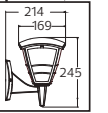

YONCA-1

Model	Kod	Watt	Fiyat	Koli İçi	Renk
YONCA-1	400-010-132	Max. 40W	221,00 TL	18	SİYAH
YONCA-1	400-020-132	Max. 40W	221,00 TL	18	BEYAZ

PLASTİK

YONCA-2

Model	Kod	Watt	Fiyat	Koli İçi	Renk
YONCA-2	400-010-133	Max. 40W	221,00 TL	18	SİYAH
YONCA-2	400-020-133	Max. 40W	221,00 TL	18	BEYAZ

PLASTİK