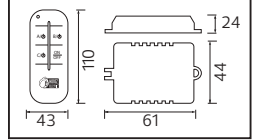

CONTROLLER-1

Model	Kod	Watt	Fiyat	Koli İçi	Renk
CONTROLLER-1	105-001-0001	1000 W	10,52 $	100	BEYAZ

1 KANAL

CONTROLLER-2

Model	Kod	Watt	Fiyat	Koli İçi	Renk
CONTROLLER-2	105-001-0002	2000 W	11,08 $	100	BEYAZ

2 KANAL

CONTROLLER-3

Model	Kod	Watt	Fiyat	Koli İçi	Renk
CONTROLLER-3	105-001-0003	3000 W	11,96 $	100	BEYAZ

3 KANAL

CONTROLLER-4

Model	Kod	Watt	Fiyat	Koli İçi	Renk
CONTROLLER-4	105-001-0004	4000 W	13,00 $	100	BEYAZ

4 KANAL