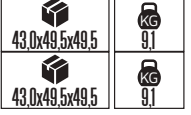

PLASTİK

SENSÖRLÜ

AQUA YARIMAY LED'Lİ MİKRO SENSÖRLÜ

Model	Kod	Watt	Fiyat	Koli İçi	Lümen	Renk	Işık Rengi
AQUA YARIMAY	400-423-114	9 W	732,43 TL	20	820 lm	SİYAH OPAL	3000K
AQUA YARIMAY	400-413-114	9 W	732,43 TL	20	820 lm	BEYAZ OPAL	3000K
AQUA YARIMAY	400-425-114	9 W	732,43 TL	20	820 lm	SİYAH OPAL	6400K
AQUA YARIMAY	400-415-114	9 W	732,43 TL	20	820 lm	BEYAZ OPAL	6400K