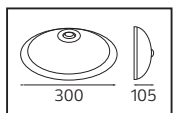

PLASTİK

SENSÖRLÜ

400-010-143/ 400-020-143

YENİ ÜRÜN

Model	Watt	Fiyat	Koli İçi	Renk
400-001-112	Max. 2x12 W	341,46 TL	10	BEYAZ
400-000-112	Max. 2x12 W	341,46 TL	10	SİYAH