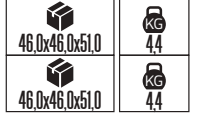

PRİZMA

Model	Kod	Watt	Fiyat	Koli İçi	Renk
PRİZMA	400-010-129	Max. 40W	344,95 TL	8	SİYAH
PRİZMA	400-020-129	Max. 40W	344,95 TL	8	BEYAZ

PLASTİK

PRİZMA 2

YENİ ÜRÜN

Model	Kod	Watt	Fiyat	Koli İçi	Renk
PRİZMA 2	400-010-144	Max. 40W	376,45 TL	8	SİYAH
PRİZMA 2	400-020-144	Max. 40W	376,45 TL	8	BEYAZ

PLASTİK

PAPATYA-1

Model	Kod	Watt	Fiyat	Koli İçi	Renk
PAPATYA-1	400-000-141	Max. 40W	275,64 TL	8	SİYAH
PAPATYA-1	400-001-141	Max. 40W	275,64 TL	8	GRİ

PLASTİK

PAPATYA-2

Model	Kod	Watt	Fiyat	Koli İçi	Renk
PAPATYA-2	400-000-142	Max. 40W	321,00 TL	6	SİYAH
PAPATYA-2	400-001-142	Max. 40W	321,00 TL	6	GRİ

PLASTİK