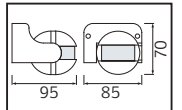

LINEA

Model	Kod	Watt	Fiyat	Koli İçi	Renk
LINEA	088-001-0003	Max. 1000W	11,52 \$	50	BEYAZ
LINEA	088-001-0003	Max. 1000W	11,52 \$	50	SİYAH

MEGANE

Model	Kod	Watt	Fiyat	Koli İçi	Renk
MEGANE	088-001-0008	Max. 1200W	14,40 \$	50	BEYAZ