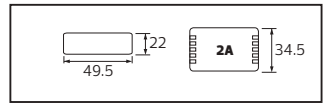

RGB KONTROL CİHAZI 2A

Model	Kod	Fiyat	Watt	28x35	50x50	Koli İçi
2A	100-001-0072	5,11 $	72 W	15m	5m	88