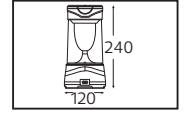

ROMARIO

Model	Kod	Watt	Fiyat	Koli İçi	Lümen	Renk	Işık Rengi
ROMARIO	084-022-0010	10 W	33,28 $	16	360 lm	BEYAZ	7000K-9000K