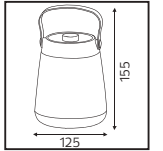

VERON

Model	Kod	Watt	Fiyat	Koli İçi	Lümen	Işık Rengi
VERON	084-037-0015	15 W	27,27 $	30	150/290/160 lm	3000K/4200K/6400K