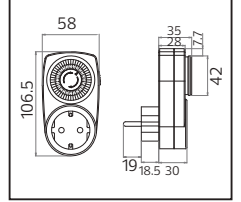

TIMER

Model	Kod	Watt	Fiyat	Program	Min. Zamanlama	Koli İçi
TIMER-1	108-001-0001	3500W	9,54 $	24 Açma-Kapama	30 Dakika	48

MEKANİK

GÜNLÜK