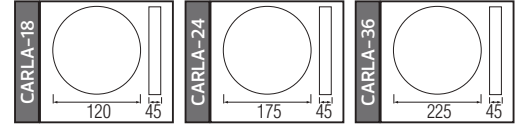

CARLA SERİSİ

Model	Kod	Watt	Fiyat	Koli İçi	Lümen	Renk	Işık Rengi
CARLA-18	016-058-0018	18 W	9,26 $	40	1800 lm	BEYAZ	3000K / 7000K
CARLA-24	016-058-0024	24 W	13,95 $	30	2500 lm	BEYAZ	3000K / 7000K
CARLA-36	016-058-0036	36 W	19,69 $	20	3820 lm	BEYAZ	3000K / 7000K

	55,0x33,0x37,0		6,7
	56,4x55,0x30,0		7,5
	53,0x47,0x25,0		8,8

CARLA/SQ SERİSİ

Model	Kod	Watt	Fiyat	Koli İçi	Lümen	Renk	Işık Rengi
CARLA/SQ-18	016-059-0018	18 W	9,88 $	40	1800 lm	BEYAZ	3000K / 7000K
CARLA/SQ-24	016-059-0024	24 W	15,00 $	30	2500 lm	BEYAZ	3000K / 7000K
CARLA/SQ-36	016-059-0036	36 W	23,53 $	20	3820 lm	BEYAZ	3000K / 7000K

	54,0x27,0x28,0		7,3
	54,0x53,0x19,5		8,6
	53,0x47,0x25,0		9,3