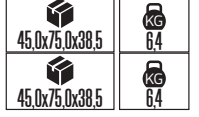

BEGONYA-1

Model	Kod	Watt	Fiyat	Koli İçi	Renk
BEGONYA-1	400-010-116	Max. 40W	249,00 TL	12	SİYAH
BEGONYA-1	400-020-116	Max. 40W	249,00 TL	12	BEYAZ

PLASTİK

BEGONYA-2

Model	Kod	Watt	Fiyat	Koli İçi	Renk
BEGONYA-2	400-010-117	Max. 40W	249,00 TL	12	SİYAH
BEGONYA-2	400-020-117	Max. 40W	249,00 TL	12	BEYAZ

PLASTİK

BEGONYA-3

Model	Kod	Watt	Fiyat	Koli İçi	Renk
BEGONYA-3	400-010-118	Max. 40W	260,00 TL	12	SİYAH
BEGONYA-3	400-020-118	Max. 40W	260,00 TL	12	BEYAZ

PLASTİK

BEGONYA-4

Model	Kod	Watt	Fiyat	Koli İçi	Renk
BEGONYA-4	400-010-120	Max. 40W	210,00 TL	20	SİYAH
BEGONYA-4	400-020-120	Max. 40W	210,00 TL	20	BEYAZ

PLASTİK