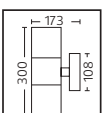

METAL

MANOLYA

Model	Kod	Watt	Fiyat	Koli İçi	Renk
MANOLYA-3	075-008-0003	Max. 2x60W	46,81 \$	12	SİYAH

47,5x57,0x33,0	KG 19,6
----------------	---------

METAL

IMPERIAL

Model	Kod	Watt	Fiyat	Koli İçi	Lümen	Renk	Işık Rengi
IMPERIAL-1	076-054-0007	7 W	85,66 \$	10	630 lm	SIYAH	4200K