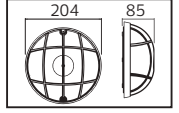

AQUA EKO

Model	Kod	Watt	Fiyat	Koli İçi	Renk
AQUA EKO	400-000-108	Max. 26 W	209,10 TL	16	SİYAH
AQUA EKO	400-001-108	Max. 26 W	209,10 TL	16	BEYAZ

PLASTİK

AQUA OPAK

Model	Kod	Watt	Fiyat	Koli İçi	Renk
AQUA OPAK	400-001-113	Max. 26 W	176,10 TL	24	SİYAH
AQUA OPAK	400-000-113	Max. 26 W	176,10 TL	24	BEYAZ

PLASTİK

AQUA APLİK

Model	Kod	Watt	Fiyat	Koli İçi	Renk
AQUA APLİK	400-002-111	Max. 26 W	152,90 TL	20	SİYAH
AQUA APLİK	400-000-111	Max. 26 W	152,90 TL	20	BEYAZ

PLASTİK

AQUA OPAL

Model	Kod	Watt	Fiyat	Koli İçi	Renk
AQUA OPAL	400-011-105	Max. 60 W	306,99 TL	10	SİYAH OPAL
AQUA OPAL	400-010-105	Max. 60 W	306,99 TL	10	BEYAZ OPAL

PLASTİK

AQUA OVAL

Model	Kod	Watt	Fiyat	Koli İçi	Renk
AQUA OVAL	400-011-106	Max. 40 W	316,50 TL	10	SİYAH OPAL
AQUA OVAL	400-010-106	Max. 40 W	316,50 TL	10	BEYAZ OPAL

PLASTİK