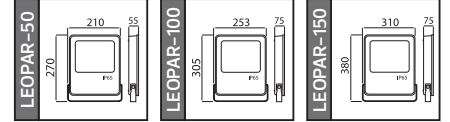

LEOPAR SERİSİ

Model	Kod	Watt	Fiyat	Koli İçi	Lümen	Renk	Işık Rengi
LEOPAR-50	068-006-0050	50 W	26,16 $	10	5700 lm	SİYAH	6400K
LEOPAR-100	068-006-0100	100 W	48,10 $	5	11550 lm	SİYAH	6400K
LEOPAR-150	068-006-0150	150 W	76,46 $	4	17400 lm	SİYAH	6400K

32,0x47,5x30,0	KG 12,9
39,0x37,0x35,0	KG 10,8
35,0x45,0x41,0	KG 13,9

PROPORT

Model	Kod	Watt	Fiyat	Koli İçi	Lümen	Işık Rengi
PROPORT-45	068-015-0045	45 W	76,47 $	4	4900 lm	6400K

20,5x32,0x32,0	KG 5,0

KATLANABİLİR