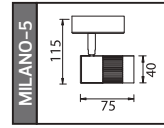

MILANO SERİSİ

Model	Kod	Watt	Fiyat	Koli İçi	Lümen	Renk	Işık Rengi
MILANO-5	018-008-0005	5 W	11,71 $	100	370 lm	SİYAH	3000K
MILANO-5	018-008-0005	5 W	11,71 $	100	370 lm	BEYAZ	3000K
MILANO-8	018-008-0008	8 W	14,00 $	50	600 lm	SİYAH	3000K
MILANO-8	018-008-0008	8 W	14,00 $	50	600 lm	BEYAZ	3000K

54,0x42,0x32,0	KG 12,5
54,0x42,0x32,0	KG 12,5
57,5x35,0x29,5	KG 13,5
57,5x35,0x29,5	KG 13,5

MOSTAR SERİSİ

Model	Kod	Watt	Fiyat	Koli İçi	Lümen	Renk	Işık Rengi
MOSTAR-5	017-003-0005	5 W	11,56 $	100	370 lm	SİYAH	3000K
MOSTAR-5	017-003-0005	5 W	11,56 $	100	370 lm	BEYAZ	3000K

47,5x35,0x53,0	KG 21,0
47,5x35,0x53,0	KG 21,0

SIVAÜSTÜ