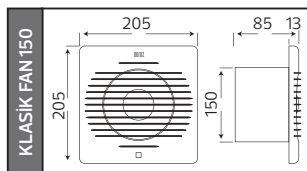

KLASİK FAN 200 m³

Model	Kod	Watt	Fiyat	Koli İçi	Devir	Hava Akımı	Renk
FAN 200	500-000-200	40 W	887,65 TL	6	1000 rpm	200 m³/h	BEYAZ
FAN 200	500-040-200	40 W	990,05 TL	6	1000 rpm	200 m³/h	GÜMÜŞ
FAN 200	500-010-200	40 W	990,05 TL	6	1000 rpm	200 m³/h	FÜME
FAN 200	500-020-200	40 W	990,05 TL	6	1000 rpm	200 m³/h	KAYIN
FAN 200	500-030-200	40 W	990,05 TL	6	1000 rpm	200 m³/h	CEVİZ

37,5x54,0x27,0	KG 10,2
37,5x54,0x27,0	KG 10,2
37,5x54,0x27,0	KG 10,2
37,5x54,0x27,0	KG 10,2
37,5x54,0x27,0	KG 10,2