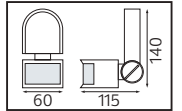

CORONA

Model	Kod	Watt	Fiyat	Koli İçi	Renk
CORONA	088-001-0002	Max. 1000W	11,96 $	50	BEYAZ
CORONA	088-001-0002	Max. 1000W	11,96 $	50	SİYAH