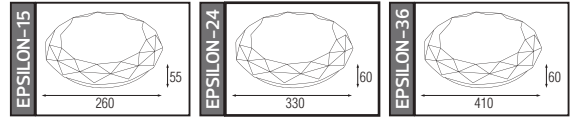

EPSILON SERİSİ

YENİ ÜRÜN

Model	Kod	Watt	Fiyat	Koli İçi	Lümen	Renk	Işık Rengi
EPSILON-15	027-004-0015	15 W	15,26 $	20	1125 lm	BEYAZ	6400K
EPSILON-24	027-004-0024	24 W	20,35 $	12	1800 lm	BEYAZ	6400K
EPSILON-36	027-004-0036	36 W	27,42 $	12	2700 lm	BEYAZ	6400K

45,0x56,0x36,0	KG 7,1
67,0x34,0x45,0	KG 6,9
76,0x38,0x48,0	KG 8,6