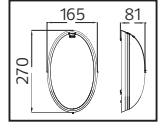

51,0x46,0x27,3	KG 9,3
51,0x46,0x27,3	KG 9,3
51,0x46,0x27,3	KG 9,3
51,0x46,0x27,3	KG 9,3
51,0x46,0x27,3	KG 9,3