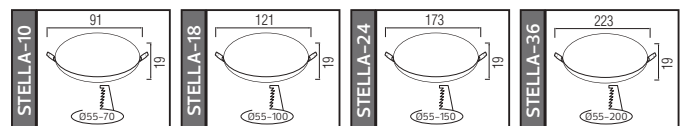

STELLA SERİSİ

Model	Kod	Watt	Fiyat	Koli İçi	Lümen	Renk	Işık Rengi
STELLA-8	016-052-0008	8 W	3,52 $	20	720 lm	BEYAZ	6400K
STELLA-16	016-052-0016	16 W	4,46 $	20	1610 lm	BEYAZ	6400K
STELLA-20	016-052-0020	20 W	6,52 $	20	2100 lm	BEYAZ	6400K

20,0x20,0x23,0	KG 2,3
27,5x22,0x27,0	KG 3,3
50,0x38,5x19,5	KG 5,3

ÇERÇEVESİZ

RAYLI

STELLA SERİSİ

Model	Kod	Watt	Fiyat	Koli İçi	Lümen	Renk	Işık Rengi
STELLA-10	016-052-0010	10 W	4,72 $	20	935 lm	BEYAZ	6400K
STELLA-18	016-052-0018	18 W	6,50 $	20	1800 lm	BEYAZ	6400K
STELLA-24	016-052-0024	24 W	8,47 $	20	2500 lm	BEYAZ	6400K
STELLA-36	016-052-0036	36 W	11,15 $	20	3820 lm	BEYAZ	6400K

20,0x20,0x23,0	KG 2,3
27,5x22,0x27,0	KG 3,3
50,0x38,5x19,5	KG 5,3
50,0x44,5x25,2	KG 9,3