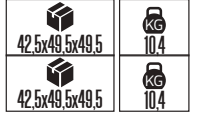

PLASTİK

AQUA DOLUNAY

Model	Kod	Watt	Fiyat	Koli İçi	Renk
AQUA DOLUNAY	400-123-115	Max. 40 W	207,60 TL	16	SİYAH OPAL
AQUA DOLUNAY	400-113-115	Max. 40 W	207,60 TL	16	BEYAZ OPAL

PLASTİK

**AQUA EKO**

Model	Kod	Watt	Fiyat	Koli İçi	Renk
AQUA EKO	400-000-108	Max. 26 W	209,10 TL	16	SİYAH
AQUA EKO	400-001-108	Max. 26 W	209,10 TL	16	BEYAZ