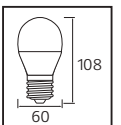

3 İŞIK RENGİ