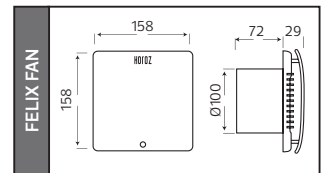

Made in **Türkiye**

HOROZ® **ELECTRIC**

Sigorta Kutuları

24'LÜ SIVAALTI

Model	Kod	MAX	Fiyat	Koli İçi	Renk
24'LÜ SIVAALTI	600-001-241	Max. 24 ADET	321,12 TL	8	SİYAH
24'LÜ SIVAALTI	600-000-241	Max. 24 ADET	321,12 TL	8	BEYAZ

48,0x69,0x30,0	KG 8,8
48,0x69,0x30,0	KG 8,8

24'LÜ SIVAÜSTÜ

Model	Kod	MAX	Fiyat	Koli İçi	Renk
24'LÜ SIVAÜSTÜ	600-001-240	Max. 24 ADET	353,98 TL	8	SİYAH
24'LÜ SIVAÜSTÜ	600-000-240	Max. 24 ADET	353,98 TL	8	BEYAZ

48,0x69,0x30,0	KG 9,5
48,0x69,0x30,0	KG 9,5

Made in **Türkiye**

FELIX FAN 100 m³

YENİ ÜRÜN

Model	Kod	Watt	Fiyat	Koli İçi	Devir	Hava Akımı	Renk
FELIX FAN	500-100-100	12 W	377,42 TL	20	2450 rpm	100 m³/h	BEYAZ
FELIX FAN	500-160-101	12 W	435,20 TL	20	2450 rpm	100 m³/h	SİYAH

32,0x46,0x32,0	KG 10,2
32,0x46,0x32,0	KG 10,2