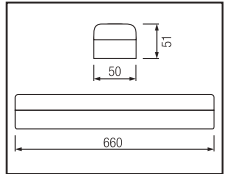

Model	Kod	Watt	Fiyat	Koli İçi	Lümen	Renk	Işık Rengi
ZICO-6	084-012-0006	6 W	35,27 $	20	490 lm	BEYAZ	7000K-9000K