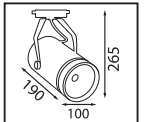

BERN SERİSİ

Model	Kod	Watt	Fiyat	Koli İçi	Lümen	Renk	Işık Rengi
BERN-30	018-017-0030	30 W	35,51 $	20	2400 lm	SİYAH	3000K
BERN-30	018-017-0030	30 W	35,51 $	20	2400 lm	BEYAZ	3000K