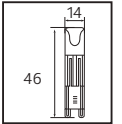

Model	Kod	Watt	Fiyat	Koli İçi	Lümen	Işık Rengi
PIKO-2 (HL450L)	001-007-0002	1.5 W	1,61 $	200	105 lm	2700K / 6400K
PIKO-3 (HL451L)	001-007-0003	2.50 W	3,18 $	200	210 lm	2700K / 6400K

HL 448L