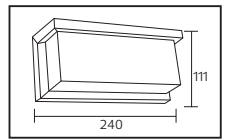

PLASTİK

PALACE

YENİ ÜRÜN

Model	Kod	Watt	Fiyat	Koli İçi	Lümen	Renk	Işık Rengi
PALACE	076-081-0020	20 W	12,00 \$	40	1400 lm	SİYAH	4200K

PLASTİK

MOZART

YENİ ÜRÜN

Model	Kod	Watt	Fiyat	Koli İçi	Lümen	Renk	Işık Rengi
MOZART-20	076-095-0020	20 W	12,47 \$	40	1400 lm	SİYAH	4200K