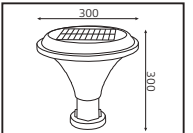

SUNLUX-2

YENİ ÜRÜN

Model	Kod	Watt	Fiyat	Koli İçi	Lümen	Renk	Işık Rengi
SUNLUX-2	078-016-0003	50 W	68,58 \$	4	320 lm	SIYAH	6400K

63x32,5x63
KG 5,6

PLASTİK

SUNLUX

YENİ ÜRÜN

Model	Kod	Watt	Fiyat	Koli İçi	Lümen	Renk	Işık Rengi
SUNLUX 1/S	078-016-0002	30 W	28,58 \$	12	160lm	SIYAH	6400K
SUNLUX 1/R	078-016-0001	30 W	25,61 \$	12	160 lm	SIYAH	6400K