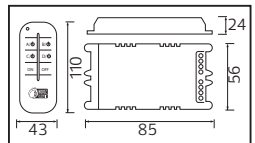

CONTROLLER-1

Model	Kod	Watt	Fiyat	Koli İçi	Renk
CONTROLLER-1	105-001-0001	1000 W	10,52 $	100	BEYAZ

1 KANAL

CONTROLLER-2

Model	Kod	Watt	Fiyat	Koli İçi	Renk
CONTROLLER-2	105-001-0002	2000 W	11,08 $	100	BEYAZ

2 KANAL

CONTROLLER-3

Model	Kod	Watt	Fiyat	Koli İçi	Renk
CONTROLLER-3	105-001-0003	3000 W	11,96 $	100	BEYAZ

3 KANAL

CONTROLLER-4

Model	Kod	Watt	Fiyat	Koli İçi	Renk
CONTROLLER-4	105-001-0004	4000 W	13,00 $	100	BEYAZ

4 KANAL