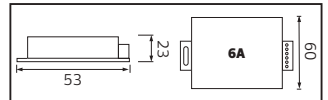

RGB KONTROL CİHAZI 6A

YENİ ÜRÜN

Model	Kod	Fiyat	Watt	28x35	50x50	Koli İçi
6A	100-002-0432	21,33 $	216-432 W	45m	15m	80