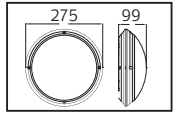

AQUA EKO

Model	Kod	Watt	Fiyat	Koli İçi	Renk
AQUA EKO	400-000-108	Max. 26 W	209,10 TL	16	SİYAH
AQUA EKO	400-001-108	Max. 26 W	209,10 TL	16	BEYAZ

PLASTİK

AQUA OPAK

Model	Kod	Watt	Fiyat	Koli İçi	Renk
AQUA OPAK	400-001-113	Max. 26 W	176,10 TL	24	SİYAH
AQUA OPAK	400-000-113	Max. 26 W	176,10 TL	24	BEYAZ

PLASTİK

AQUA APLİK

Model	Kod	Watt	Fiyat	Koli İçi	Renk
AQUA APLİK	400-002-111	Max. 26 W	152,90 TL	20	SİYAH
AQUA APLİK	400-000-111	Max. 26 W	152,90 TL	20	BEYAZ

PLASTİK

AQUA OPAL

Model	Kod	Watt	Fiyat	Koli İçi	Renk
AQUA OPAL	400-011-105	Max. 60 W	306,99 TL	10	SİYAH OPAL
AQUA OPAL	400-010-105	Max. 60 W	306,99 TL	10	BEYAZ OPAL

PLASTİK

AQUA OVAL

Model	Kod	Watt	Fiyat	Koli İçi	Renk
AQUA OVAL	400-011-106	Max. 40 W	316,50 TL	10	SİYAH OPAL
AQUA OVAL	400-010-106	Max. 40 W	316,50 TL	10	BEYAZ OPAL

PLASTİK