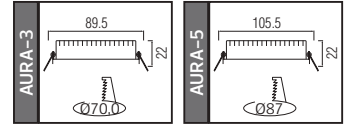

Made in **Türkiye**

AURA SERİSİ

Model	Kod	Watt	Fiyat	Koli İçi	Lümen	Renk	Işık Rengi
AURA-3	016-068-0003	3 W	92,00 TL	200	300 lm	SİYAH	2700K/4200K/6400K
AURA-3	016-068-0003	3 W	92,00 TL	200	300 lm	BEYAZ	2700K/4200K/6400K
AURA-5	016-068-0005	5 W	100,00 TL	200	500 lm	SİYAH	2700K/4200K/6400K
AURA-5	016-068-0005	5 W	100,00 TL	200	500 lm	BEYAZ	2700K/4200K/6400K

28.5x47.0x51.0	KG 12.8
28.5x47.0x51.0	KG 12.8
26.0x63.5x51.0	KG 15.2
26.0x63.5x51.0	KG 15.2

BACKLIGHT

ABS

Made in **Türkiye**

AURA PRİZMA

YENİ ÜRÜN

Model	Kod	Watt	Fiyat	Koli İçi	Lümen	Renk	Işık Rengi
AURA-12	016-068-0012	12 W	141,00 TL	40	1200 lm	SİYAH	2700K/4200K/6400K
AURA-12	016-068-0012	12 W	141,00 TL	40	1200 lm	BEYAZ	2700K/4200K/6400K
AURA-18	016-068-0018	18 W	195,00 TL	40	1800 lm	SİYAH	2700K/4200K/6400K
AURA-18	016-068-0018	18 W	195,00 TL	40	1800 lm	BEYAZ	2700K/4200K/6400K

43.5x40.0x41.0	KG 7.4
43.5x40.0x41.0	KG 7.4
50.5x43.0x51.0	KG 10.2
50.5x43.0x51.0	KG 10.2

BACKLIGHT

ABS