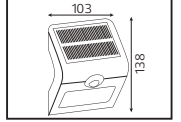

72,5x22,5x41,0
KG 12,2

MAVİ ARKA IŞIK

SENSÖRLÜ

SOLAR

PLASTİK

SIRIUS

Model	Kod	Watt	Fiyat	Koli İçi	Lümen	Renk	Işık Rengi
SIRIUS-2	078-012-0002	2 W	33,98 \$	20	240 lm	SIYAH	4000K

43,5x25,0x42,5
KG 7,7