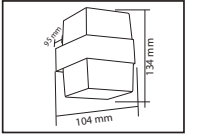

SWEEP

YENİ ÜRÜN

Model	Kod	Watt	Fiyat	Koli İçi	Lümen	Renk	Işık Rengi
SWEEP	076-061-0024	24 W	10,10 $	40	1680 lm	SİYAH	4200K

PLASTİK

OREO

YENİ ÜRÜN

Model	Kod	Watt	Fiyat	Koli İçi	Lümen	Renk	Işık Rengi
OREO-12	076-093-0010	12 W	12,97 $	30	840 lm	SİYAH	4200K

PLASTİK

KING-10/R

YENİ ÜRÜN

Model	Kod	Watt	Fiyat	Koli İçi	Lümen	Renk	Işık Rengi
KING-10/R	076-082-0002	10 W	11,37 $	30	700 lm	SİYAH	4200K

PLASTİK

KING-10/S

YENİ ÜRÜN

Model	Kod	Watt	Fiyat	Koli İçi	Lümen	Renk	Işık Rengi
KING-10/S	076-082-0004	10 W	12,00 $	30	700 lm	SİYAH	4200K

PLASTİK