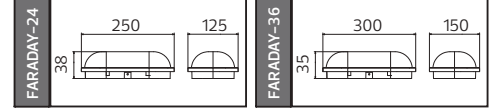

41,0x37,0x41,5	16,25
55,0x43,0x27,5	39,0

PLASTİK

NORTON

YENİ ÜRÜN

Model	Kod	Watt	Fiyat	Koli İçi	Lümen	Renk	Işık Rengi
NORTON-24	071-016-0024	24 W	10,37 \$	40	2400 lm	BEYAZ	3000K / 8000K
NORTON-36	071-016-0036	36 W	13,83 \$	30	3600 lm	BEYAZ	3000K / 8000K