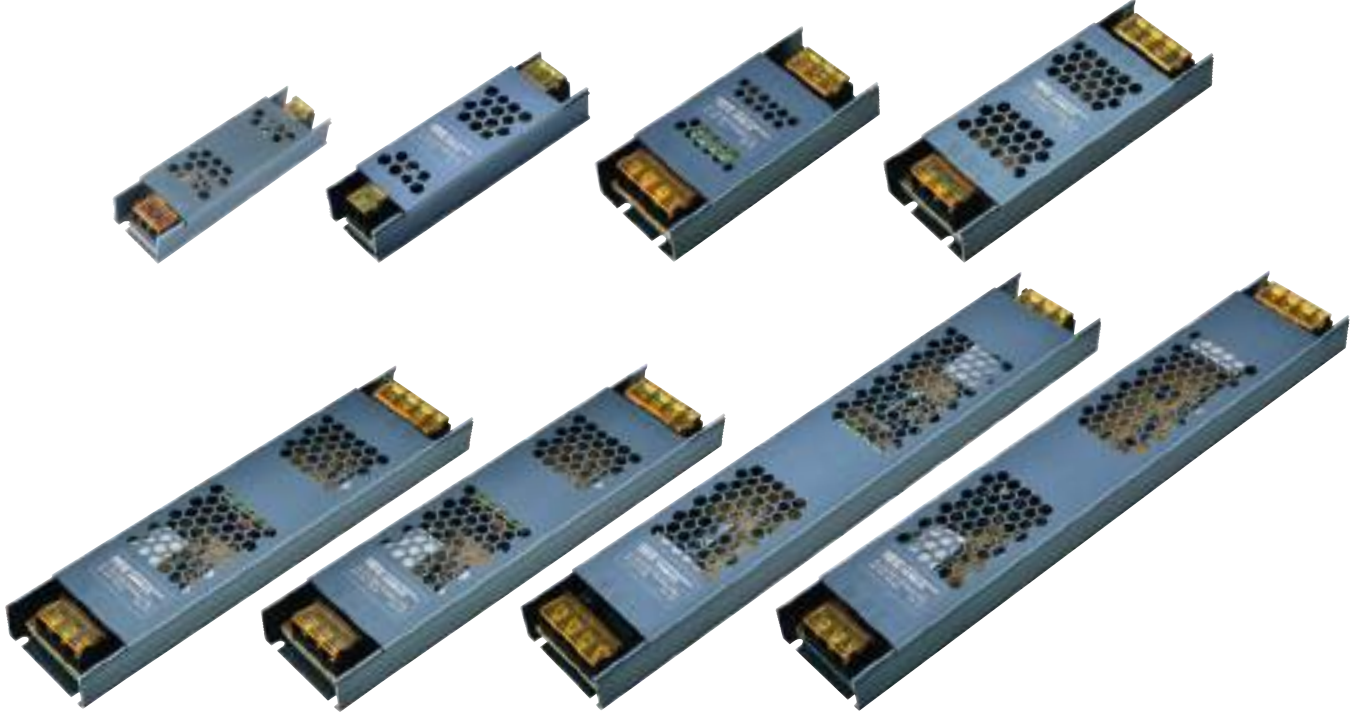

35,0x36,0x19,5	KG 7,1
35,0x36,0x19,5	KG 7,1

24V DC

İÇ MEKAN

VESPA 10	
VESPA 36	
VESPA 60	
VESPA 120	
VESPA 150	
VESPA 200	
VESPA 250	
VESPA 360	

VESPA		YENİ ÜRÜN					
Model	Kod	Fiyat	Watt	28x35	50x50	Amper	Koli İçi
VESPA 10	082-004-0010	4,39 \$	10 W	0.4m	0.2m	0.8A	120
VESPA 36	082-004-0036	4,75 \$	36 W	1.4m	0.7m	3A	120
VESPA 60	082-004-0060	5,98 \$	60 W	2.4m	1.2m	5A	150
VESPA 120	082-004-0120	7,97 \$	120 W	5m	2.5m	10A	120
VESPA 150	082-004-0150	9,57 \$	150 W	6m	3m	12A	100
VESPA 200	082-004-0200	10,38 \$	200 W	8m	4m	17A	78
VESPA 250	082-004-0250	11,20 \$	250 W	10m	5m	20.8A	60
VESPA 360	082-004-0360	13,18 \$	360 W	15m	7m	30A	60