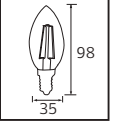

FILAMENT CANDLE

Model	Kod	Watt	Fiyat	Koli İçi	Lümen	Işık Rengi
FILAMENT CANDLE-4	001-013-0004	4 W	1,99 $	100	450 lm	3000K / 6400K
FILAMENT CANDLE-6	001-013-0006	6 W	2,06 $	100	700 lm	3000K / 6400K