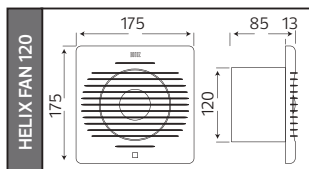

HELIX FAN 100 m³

Model	Kod	Watt	Fiyat	Koli İçi	Devir	Hava Akımı	Renk
FAN 100	500-000-004	12 W	341,85 TL	20	2450 rpm	100 m³/h	BEYAZ
FAN 100	500-040-004	12 W	397,10 TL	20	2450 rpm	100 m³/h	GÜMÜŞ
FAN 100	500-010-004	12 W	397,10 TL	20	2450 rpm	100 m³/h	FÜME
FAN 100	500-020-004	12 W	397,10 TL	20	2450 rpm	100 m³/h	KAYIN
FAN 100	500-030-004	12 W	397,10 TL	20	2450 rpm	100 m³/h	CEVİZ

32,0x46,0x32,0	KG 10,2
32,0x46,0x32,0	KG 10,2
32,0x46,0x32,0	KG 10,2
32,0x46,0x32,0	KG 10,2
32,0x46,0x32,0	KG 10,2

HELIX FAN 120 m³

Model	Kod	Watt	Fiyat	Koli İçi	Devir	Hava Akımı	Renk
FAN 120	500-000-005	15 W	356,81 TL	20	1900 rpm	120 m³/h	BEYAZ
FAN 120	500-040-005	15 W	413,10 TL	20	1900 rpm	120 m³/h	GÜMÜŞ
FAN 120	500-010-005	15 W	413,10 TL	20	1900 rpm	120 m³/h	FÜME
FAN 120	500-020-005	15 W	413,10 TL	20	1900 rpm	120 m³/h	KAYIN
FAN 120	500-030-005	15 W	413,10 TL	20	1900 rpm	120 m³/h	CEVİZ

36,0x46,0x36,0	KG 11,2
36,0x46,0x36,0	KG 11,2
36,0x46,0x36,0	KG 11,2
36,0x46,0x36,0	KG 11,2
36,0x46,0x36,0	KG 11,2

HELIX FAN 150 m³

Model	Kod	Watt	Fiyat	Koli İçi	Devir	Hava Akımı	Renk
FAN 150	500-000-006	20 W	446,73 TL	16	1350 rpm	150 m³/h	BEYAZ
FAN 150	500-040-006	20 W	514,29 TL	16	1350 rpm	150 m³/h	GÜMÜŞ
FAN 150	500-010-006	20 W	514,29 TL	16	1350 rpm	150 m³/h	FÜME
FAN 150	500-020-006	20 W	514,29 TL	16	1350 rpm	150 m³/h	KAYIN
FAN 150	500-030-006	20 W	514,29 TL	16	1350 rpm	150 m³/h	CEVİZ

44,0x42,5x42,5	KG 12,5
44,0x42,5x42,5	KG 12,5
44,0x42,5x42,5	KG 12,5
44,0x42,5x42,5	KG 12,5
44,0x42,5x42,5	KG 12,5

HELIX FAN 200 m³

Model	Kod	Watt	Fiyat	Koli İçi	Devir	Hava Akımı	Renk
FAN 200	500-000-008	40 W	887,65 TL	6	1000 rpm	200 m³/h	BEYAZ
FAN 200	500-040-008	40 W	990,00 TL	6	1000 rpm	200 m³/h	GÜMÜŞ
FAN 200	500-010-008	40 W	990,00 TL	6	1000 rpm	200 m³/h	FÜME
FAN 200	500-020-008	40 W	990,00 TL	6	1000 rpm	200 m³/h	KAYIN
FAN 200	500-030-008	40 W	990,00 TL	6	1000 rpm	200 m³/h	CEVİZ