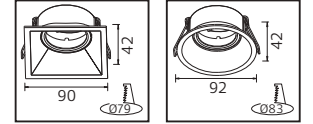

MEYAN

Model	Kod	Watt	Fiyat	Koli İçi	Renk
MEYAN-R	015-029-0001	Max. 50W	2,25 $	50	BEYAZ
MEYAN-R	015-029-0001	Max. 50W	2,25 $	50	SİYAH
MEYAN-S	015-030-0001	Max. 50W	2,25 $	50	BEYAZ
MEYAN-S	015-030-0001	Max. 50W	2,25 $	50	SİYAH

55,0x22,5x35,0	KG 6,2
55,0x22,5x35,0	KG 6,2
55,0x22,5x35,0	KG 7,6
55,0x22,5x35,0	KG 7,6

PETUNYA SERİSİ

Model	Kod	Watt	Fiyat	Koli İçi	Renk
PETUNYA-1	015-028-0001	Max. 50W	3,89 $	50	BEYAZ-SİYAH
PETUNYA-1	015-028-0001	Max. 50W	3,89 $	50	SİYAH
PETUNYA-2	015-028-0002	Max. 2x50W	5,91 $	25	BEYAZ-SİYAH
PETUNYA-2	015-028-0002	Max. 2x50W	5,91 $	25	SİYAH
PETUNYA-3	015-028-0003	Max. 3x50W	11,27 $	20	BEYAZ-SİYAH
PETUNYA-3	015-028-0003	Max. 3x50W	11,27 $	20	SİYAH

59,5x25,0x27,0	KG 8,7
59,5x25,0x27,0	KG 8,7
59,5x21,0x27,0	KG 7,7
59,5x21,0x27,0	KG 7,7
48,5x29,0x27,0	KG 9,2
48,5x29,0x27,0	KG 9,2