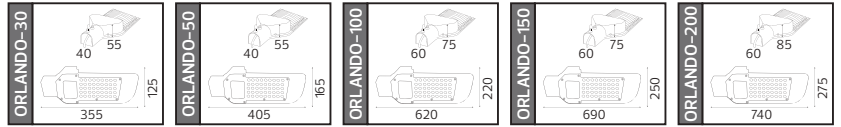

KOWLOON

Model	Kod	Watt	Fiyat	Koli İçi	Lümen	Renk	Işık Rengi
KOWLOON	074-003-0026	26 W	113,87 $	10	2250 lm	GRİ	6400K

50,0x38,0x21,0	KG 12,1