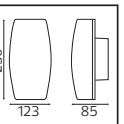

OPERA

Model	Kod	Watt	Fiyat	Koli İçi	Lümen	Renk	Işık Rengi
OPERA-10	076-057-0010	10 W	12,11 $	40	700 lm	SIYAH	6400K