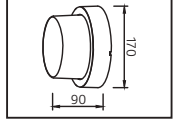

SUGA-5/RC

YENİ ÜRÜN

Model	Kod	Watt	Fiyat	Koli İçi	Lümen	Renk	Işık Rengi
SUGA-5/RC	076-019-0005	5 W	7,75 $	50	350 lm	SIYAH	4200K

PLASTİK

SUGA-5/SC

YENİ ÜRÜN

Model	Kod	Watt	Fiyat	Koli İçi	Lümen	Renk	Işık Rengi
SUGA-15/SC	076-020-0005	5 W	8,59 $	50	350 lm	SIYAH	4200K

PLASTİK

SUGA-12/RC

Model	Kod	Watt	Fiyat	Koli İçi	Lümen	Renk	Işık Rengi
SUGA-12/RC	076-019-0012	12 W	12,71 $	20	840 lm	SIYAH	4200K

PLASTİK

SUGA-12/SC

Model	Kod	Watt	Fiyat	Koli İçi	Lümen	Renk	Işık Rengi
SUGA-12/SC	076-020-0012	12 W	14,23 $	20	840 lm	SIYAH	4200K

PLASTİK

DONUT

YENİ ÜRÜN

Model	Kod	Watt	Fiyat	Koli İçi	Lümen	Renk	Işık Rengi
DONUT-10	076-099-0010	10 W	12,78 $	40	700 lm	SIYAH	4200K

PLASTİK