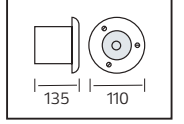

AWAX

Model	Kod	Watt	Fiyat	Koli İçi	Renk
AWAX	079-030-0001	Max. 50 W	27,51 $	20	MAT KROM