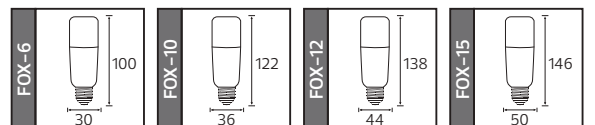

34,0x18,0x22,0	KG 3,2
40,0x21,0x23,0	KG 4,2
48,0x25,0x30,0	KG 6,5
54,0x28,0x31,0	KG 7,4

Made in **Türkiye**

DOB
CIRCUIT

Crystal Diffuser

DOB
CIRCUIT

CRYSTAL SERİSİ

YENİ ÜRÜN

Model	Kod	Watt	Fiyat	Koli İçi	Lümen	Işık Rengi		
CRYSTAL -20	001-016-1020	20 W	2,44 \$	40	2000 lm	2700K / 6400K	40,0x48,0x21,0	5,8
CRYSTAL -30	001-016-1030	30 W	3,40 \$	24	3000 lm	2700K / 6400K	50,0x40,0x25,0	5,2
CRYSTAL -40	001-016-1040	40 W	4,83 \$	20	4000 lm	2700K / 6400K	57,5x65,0x29,0	6,13
CRYSTAL -50	001-016-1050	50 W	5,73 \$	16	5000 lm	2700K / 6400K	50,0x37,5x29,5	5,05