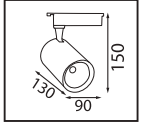

39,5x38,0x32,0

KG
4,3

39,5x38,0x32,0

KG
4,3

BASRA SERİSİ

Model	Kod	Watt	Fiyat	Koli İçi	Lümen	Renk	Işık Rengi
BASRA-30	018-028-0030	30 W	12,79 \$	40	2400 lm	SİYAH	3000K / 6400K
BASRA-30	018-028-0030	30 W	12,79 \$	40	2400 lm	BEYAZ	3000K / 6400K