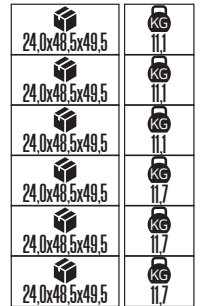

LILYA

Model	Kod	Watt	Fiyat	Koli İçi	Lümen	Renk	Işık Rengi
LILYA-5	016-009-0005	5 W	4,39 \$	100	335 lm	MAT KROM	2700K / 6400K
LILYA-5	016-009-0005	5 W	4,39 \$	100	335 lm	WHITE	2700K / 6400K

NORA SERİSİ

Model	Kod	Watt	Fiyat	Renk	Lümen	Koli İçi	Işık Rengi
NORA-5	016-053-0005	5 W	2,65 \$	BEYAZ	445 lm	200	2700K / 6400K
NORA-5	016-053-0005	5 W	2,70 \$	GÜMÜŞ	445 lm	200	2700K / 6400K
NORA-5	016-053-0005	5 W	2,70 \$	SİYAH	445 lm	200	2700K / 6400K
NORA-7	016-053-0007	7 W	2,90 \$	BEYAZ	630 lm	200	2700K / 6400K
NORA-7	016-053-0007	7 W	2,95 \$	GÜMÜŞ	630 lm	200	2700K / 6400K
NORA-7	016-053-0007	7 W	2,95 \$	SİYAH	630 lm	200	2700K / 6400K