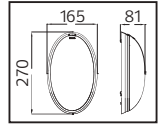

51,0x46,0x27,3	KG 9,3
51,0x46,0x27,3	KG 9,3
51,0x46,0x27,3	KG 9,3
51,0x46,0x27,3	KG 9,3
51,0x46,0x27,3	KG 9,3