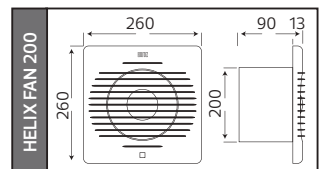

HELIX FAN 100 m³

Model	Kod	Watt	Fiyat	Koli İçi	Devir	Hava Akımı	Renk
FAN 100	500-000-004	12 W	341,85 TL	20	2450 rpm	100 m³/h	BEYAZ
FAN 100	500-040-004	12 W	397,10 TL	20	2450 rpm	100 m³/h	GÜMÜŞ
FAN 100	500-010-004	12 W	397,10 TL	20	2450 rpm	100 m³/h	FÜME
FAN 100	500-020-004	12 W	397,10 TL	20	2450 rpm	100 m³/h	KAYIN
FAN 100	500-030-004	12 W	397,10 TL	20	2450 rpm	100 m³/h	CEVİZ

32,0x46,0x32,0	KG 10,2
32,0x46,0x32,0	KG 10,2
32,0x46,0x32,0	KG 10,2
32,0x46,0x32,0	KG 10,2
32,0x46,0x32,0	KG 10,2

HELIX FAN 120 m³

Model	Kod	Watt	Fiyat	Koli İçi	Devir	Hava Akımı	Renk
FAN 120	500-000-005	15 W	356,81 TL	20	1900 rpm	120 m³/h	BEYAZ
FAN 120	500-040-005	15 W	413,10 TL	20	1900 rpm	120 m³/h	GÜMÜŞ
FAN 120	500-010-005	15 W	413,10 TL	20	1900 rpm	120 m³/h	FÜME
FAN 120	500-020-005	15 W	413,10 TL	20	1900 rpm	120 m³/h	KAYIN
FAN 120	500-030-005	15 W	413,10 TL	20	1900 rpm	120 m³/h	CEVİZ

36,0x46,0x36,0	KG 11,2
36,0x46,0x36,0	KG 11,2
36,0x46,0x36,0	KG 11,2
36,0x46,0x36,0	KG 11,2
36,0x46,0x36,0	KG 11,2

HELIX FAN 150 m³

Model	Kod	Watt	Fiyat	Koli İçi	Devir	Hava Akımı	Renk
FAN 150	500-000-006	20 W	446,73 TL	16	1350 rpm	150 m³/h	BEYAZ
FAN 150	500-040-006	20 W	514,29 TL	16	1350 rpm	150 m³/h	GÜMÜŞ
FAN 150	500-010-006	20 W	514,29 TL	16	1350 rpm	150 m³/h	FÜME
FAN 150	500-020-006	20 W	514,29 TL	16	1350 rpm	150 m³/h	KAYIN
FAN 150	500-030-006	20 W	514,29 TL	16	1350 rpm	150 m³/h	CEVİZ

44,0x42,5x42,5	KG 12,5
44,0x42,5x42,5	KG 12,5
44,0x42,5x42,5	KG 12,5
44,0x42,5x42,5	KG 12,5
44,0x42,5x42,5	KG 12,5

HELIX FAN 200 m³

Model	Kod	Watt	Fiyat	Koli İçi	Devir	Hava Akımı	Renk
FAN 200	500-000-008	40 W	887,65 TL	6	1000 rpm	200 m³/h	BEYAZ
FAN 200	500-040-008	40 W	990,00 TL	6	1000 rpm	200 m³/h	GÜMÜŞ
FAN 200	500-010-008	40 W	990,00 TL	6	1000 rpm	200 m³/h	FÜME
FAN 200	500-020-008	40 W	990,00 TL	6	1000 rpm	200 m³/h	KAYIN
FAN 200	500-030-008	40 W	990,00 TL	6	1000 rpm	200 m³/h	CEVİZ