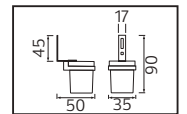

POLO

Model	Kod	Watt	Fiyat	Koli İçi	Renk
POLO	088-001-0007	Max. 1200W	14,65 \$	100	BEYAZ

MICROWAVE

FLASH

Model	Kod	Watt	Fiyat	Amper	Koli İçi	Renk
FLASH	089-001-0001	Max. 1000W	5,00 \$	6A	200	BEYAZ

FLEX

Model	Kod	Watt	Fiyat	Amper	Koli İçi	Renk
FLEX	089-001-0002	Max. 1200W	6,69 \$	10A	100	BEYAZ