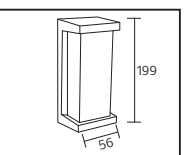

PLASTİK

PIANO

YENİ ÜRÜN

Model	Kod	Watt	Fiyat	Koli İçi	Lümen	Renk	Işık Rengi
PIANO-15	076-096-0015	15 W	10,56 \$	40	1050 lm	SİYAH	4200K

PLASTİK

SWEEP

YENİ ÜRÜN

Model	Kod	Watt	Fiyat	Koli İçi	Lümen	Renk	Işık Rengi
SWEEP	076-061-0024	24 W	10,10 \$	40	1680 lm	SİYAH	4200K