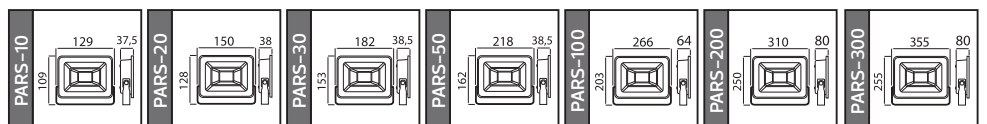

Model	Kod	Watt	Fiyat	Koli İçi	Lümen	Renk
SIMPSON	085-001-0006	0.4 W	2,15 \$	200	25 lm	BEYAZ

PARS SERİSİ

Model	Kod	Watt	Fiyat	Koli İçi	Lümen	Renk	Işık Rengi		
PARS-10	068-008-0010	10 W	7,33 \$	100	1100 lm	SİYAH	2700K	78,0x23,0x18,8	KG 11,0
PARS-10	068-008-0010	10 W	7,33 \$	100	1100 lm	SİYAH	6400K	78,0x23,0x18,8	KG 11,0
PARS-10	068-008-0010	10 W	7,89 \$	100	1100 lm	SİYAH	YEŞİL	78,0x23,0x18,8	KG 11,0
PARS-20	068-008-0020	20 W	8,49 \$	100	2200 lm	SİYAH	2700K	73,5x28,6x23,5	KG 17,1
PARS-20	068-008-0020	20 W	8,49 \$	100	2200 lm	SİYAH	6400K	73,5x28,6x23,5	KG 17,1
PARS-20	068-008-0020	20 W	9,14 \$	100	2200 lm	SİYAH	YEŞİL	73,5x28,6x23,5	KG 17,1
PARS-30	068-008-0030	30 W	8,96 \$	50	3310 lm	SİYAH	2700K	61,5x31,0x18,0	KG 12,0
PARS-30	068-008-0030	30 W	8,96 \$	50	3310 lm	SİYAH	6400K	61,5x31,0x18,0	KG 12,0
PARS-30	068-008-0030	30 W	9,60 \$	50	3310 lm	SİYAH	YEŞİL	61,5x31,0x18,0	KG 12,0
PARS-50	068-008-0050	50 W	11,16 \$	30	5650 lm	SİYAH	2700K	52,5x22,0x30,0	KG 10,5
PARS-50	068-008-0050	50 W	11,16 \$	30	5650 lm	SİYAH	6400K	52,5x22,0x30,0	KG 10,5
PARS-50	068-008-0050	50 W	11,95 \$	30	5650 lm	SİYAH	YEŞİL	52,5x22,0x30,0	KG 10,5
PARS-100	068-008-0100	100 W	20,45 \$	12	11550 lm	SİYAH	2700K	45,5x27,5x18,5	KG 7,8
PARS-100	068-008-0100	100 W	20,45 \$	12	11550 lm	SİYAH	6400K	45,5x27,5x18,5	KG 7,8
PARS-100	068-008-0100	100 W	21,92 \$	12	11550 lm	SİYAH	YEŞİL	45,5x27,5x18,5	KG 7,8
PARS-200	068-008-0200	200 W	43,59 \$	8	23250 lm	SİYAH	2700K	38,0x34,0x25,4	KG 11,2
PARS-200	068-008-0200	200 W	43,59 \$	8	23250 lm	SİYAH	6400K	38,0x34,0x25,4	KG 11,2
PARS-200	068-008-0200	200 W	46,50 \$	8	23250 lm	SİYAH	YEŞİL	38,0x34,0x25,4	KG 11,2
PARS-300	068-008-0300	300 W	66,00 \$	8	34910 lm	SİYAH	6400K	40,5x37,5x28,7	KG 14,4