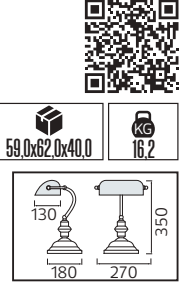

SİMGE

Model	Kod	Watt	Fiyat	Koli İçi	Renk
SİMGE	048-014-0060	Max. 60 W	60,37 \$	6	YEŞİL-MAVİ

BİHTER

Model	Kod	Watt	Fiyat	Koli İçi	Renk
BİHTER	048-009-0060	Max. 60 W	17,77 \$	12	KIRMIZI-MAVİ-BEYAZ-SİYAH

SIMPSON