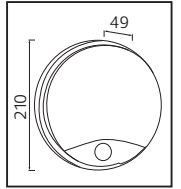

HECTOR

Model	Kod	Watt	Fiyat	Koli İçi	Lümen	Renk	Işık Rengi
HECTOR-10	071-012-0010	10 W	33,77 $	20	935 lm	BEYAZ	4200K

PLASTİK

SENSÖRLÜ

VESPER

Model	Kod	Watt	Fiyat	Koli İçi	Lümen	Renk	Işık Rengi
VESPER-15	071-013-0015	15 W	44,53 $	10	1500 lm	BEYAZ	4200K

PLASTİK

SENSÖRLÜ

Made in **Türkiye**

BOLKAR

YENİ ÜRÜN

Model	Kod	Watt	Fiyat	Koli İçi	Lümen	Renk	Işık Rengi
BOLKAR-20	071-014-0020	20 W	459,93 TL	20	2400 lm	BEYAZ/SİYAH	6400K

PLASTİK

SENSÖRLÜ