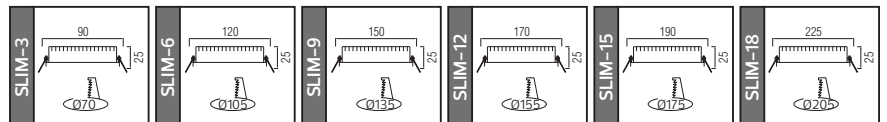

SLIM SERİSİ

Model	Kod	Watt	Fiyat	Koli İçi	Lümen	Renk	Işık Rengi
SLIM-3	056-003-0003	3 W	2,61 \$	120	260 lm	BEYAZ	2700K / 6400K
SLIM-6	056-003-0006	6 W	3,00 \$	120	510 lm	BEYAZ	2700K / 6400K
SLIM-9	056-003-0009	9 W	3,76 \$	120	850 lm	BEYAZ	2700K / 6400K
SLIM-12	056-003-0012	12 W	4,38 \$	80	1200 lm	BEYAZ	2700K / 6400K
SLIM-15	056-003-0015	15 W	5,43 \$	80	1500 lm	BEYAZ	2700K / 6400K
SLIM-18	056-003-0018	18 W	5,53 \$	80	1850 lm	BEYAZ	2700K / 6400K