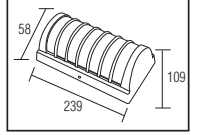

SWEEP

YENİ ÜRÜN

Model	Kod	Watt	Fiyat	Koli İçi	Lümen	Renk	Işık Rengi
SWEEP	076-061-0024	24 W	10,10 $	40	1680 lm	SİYAH	4200K

PLASTİK

OREO

YENİ ÜRÜN

Model	Kod	Watt	Fiyat	Koli İçi	Lümen	Renk	Işık Rengi
OREO-12	076-093-0010	12 W	12,97 $	30	840 lm	SİYAH	4200K

PLASTİK

KING-10/R

YENİ ÜRÜN

Model	Kod	Watt	Fiyat	Koli İçi	Lümen	Renk	Işık Rengi
KING-10/R	076-082-0002	10 W	11,37 $	30	700 lm	SİYAH	4200K

PLASTİK

KING-10/S

YENİ ÜRÜN

Model	Kod	Watt	Fiyat	Koli İçi	Lümen	Renk	Işık Rengi
KING-10/S	076-082-0004	10 W	12,00 $	30	700 lm	SİYAH	4200K

PLASTİK