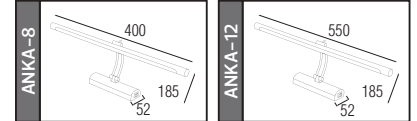

43,5x62,0x36,5	KG 9,2
43,5x62,0x36,5	KG 9,2
58,5x62,0x36,5	KG 11,8
58,5x62,0x36,5	KG 11,8

FLAMİNGO SERİSİ

Model	Kod	Watt	Fiyat	Koli İçi	Lümen	Renk	Işık Rengi
FLAMİNGO-4	040-001-0004	4 W	39,23 \$	20	360 lm	KROM	4200K
FLAMİNGO-6	040-001-0006	6 W	44,56 \$	20	520 lm	KROM	4200K