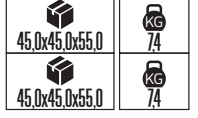

PRİZMA

Model	Kod	Watt	Fiyat	Koli İçi	Renk
PRİZMA	400-010-129	Max. 40W	344,95 TL	8	SİYAH
PRİZMA	400-020-129	Max. 40W	344,95 TL	8	BEYAZ

PLASTİK

PRİZMA 2

YENİ ÜRÜN

Model	Kod	Watt	Fiyat	Koli İçi	Renk
PRİZMA 2	400-010-144	Max. 40W	376,45 TL	8	SİYAH
PRİZMA 2	400-020-144	Max. 40W	376,45 TL	8	BEYAZ

PLASTİK

PAPATYA-1

Model	Kod	Watt	Fiyat	Koli İçi	Renk
PAPATYA-1	400-000-141	Max. 40W	275,64 TL	8	SİYAH
PAPATYA-1	400-001-141	Max. 40W	275,64 TL	8	GRİ

PLASTİK

PAPATYA-2

Model	Kod	Watt	Fiyat	Koli İçi	Renk
PAPATYA-2	400-000-142	Max. 40W	321,00 TL	6	SİYAH
PAPATYA-2	400-001-142	Max. 40W	321,00 TL	6	GRİ

PLASTİK