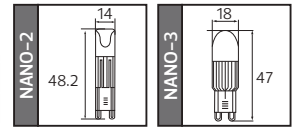

MEGA SERİSİ

Model	Kod	Watt	Fiyat	Koli İçi	Lümen	Işık Rengi
MEGA-3	001-011-0003	3 W	3,97 $	200	240 lm	2700K / 6400K
MEGA-5	001-011-0005	5 W	5,30 $	200	390 lm	2700K / 6400K

36,7x18,5x77,0	2,6 KG
25,0x25,0x19,0	4,1 KG

NANO SERİSİ

Model	Kod	Watt	Fiyat	Koli İçi	Lümen	Işık Rengi
NANO-2 (HL452L)	001-008-0002	1.5 W	1,61 $	200	105 lm	2700K / 6400K
NANO-3 (HL453L)	001-008-0003	3 W	3,18 $	200	210 lm	2700K / 6400K

24,0x17,0x24,0	3,0 KG
24,0x17,0x24,0	4,0 KG

HL 449L

Model	Watt	Fiyat	Koli İçi	Lümen	Işık Rengi
HL 449L	2.5 W	1,60 $	216	80 lm	6400K