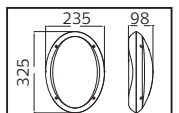

AQUA EKO

Model	Kod	Watt	Fiyat	Koli İçi	Renk
AQUA EKO	400-000-108	Max. 26 W	209,10 TL	16	SİYAH
AQUA EKO	400-001-108	Max. 26 W	209,10 TL	16	BEYAZ

PLASTİK

AQUA OPAK

Model	Kod	Watt	Fiyat	Koli İçi	Renk
AQUA OPAK	400-001-113	Max. 26 W	176,10 TL	24	SİYAH
AQUA OPAK	400-000-113	Max. 26 W	176,10 TL	24	BEYAZ

PLASTİK

AQUA APLİK

Model	Kod	Watt	Fiyat	Koli İçi	Renk
AQUA APLİK	400-002-111	Max. 26 W	152,90 TL	20	SİYAH
AQUA APLİK	400-000-111	Max. 26 W	152,90 TL	20	BEYAZ

PLASTİK

AQUA OPAL

Model	Kod	Watt	Fiyat	Koli İçi	Renk
AQUA OPAL	400-011-105	Max. 60 W	306,99 TL	10	SİYAH OPAL
AQUA OPAL	400-010-105	Max. 60 W	306,99 TL	10	BEYAZ OPAL

PLASTİK

AQUA OVAL

Model	Kod	Watt	Fiyat	Koli İçi	Renk
AQUA OVAL	400-011-106	Max. 40 W	316,50 TL	10	SİYAH OPAL
AQUA OVAL	400-010-106	Max. 40 W	316,50 TL	10	BEYAZ OPAL

PLASTİK