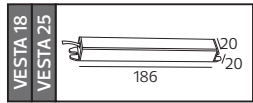

45,5x27,5x19,0	KG 5,4
45,5x27,5x19,0	KG 5,8
47,0x30,5x19,0	KG 5,9
47,0x33,5x19,0	KG 6,6
47,0x33,5x19,0	KG 8,0
47,0x42,0x19,0	KG 9,2

SLIM

İÇ MEKAN

VESTA

Model	Kod	Fiyat	Watt	28x35	50x50	Amper	Class	Koli İçi
VESTA 18	083-001-0018	7,71 \$	18 W	3.5m	1.2m	1.5A	II	120
VESTA 25	083-001-0025	10,85 \$	25 W	5m	1.7m	2A	II	120
VESTA 36	083-001-0036	15,15 \$	36 W	7m	2m	3A	II	78
VESTA 60	083-001-0060	23,43 \$	60 W	12m	4m	5A	II	78
VESTA 100	083-001-0100	33,51 \$	100 W	20m	6.5m	8.5A	I	28
VESTA 120	083-001-0120	34,50 \$	120 W	25m	8m	10A	I	28
VESTA 180	083-001-0180	41,88 \$	180 W	37m	12m	15A	I	22
VESTA 200	083-001-0200	51,44 \$	200 W	40m	13m	17A	I	15