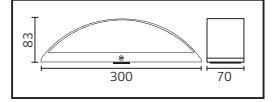

METAL

MEŞE

Model	Kod	Watt	Fiyat	Koli İçi	Lümen	Renk	Işık Rengi
MEŞE	076-004-0012	12 W	63,18 \$	12	1250 lm	SIYAH	4100K

METAL

ZAKKUM

Model	Kod	Watt	Fiyat	Koli İçi	Lümen	Renk	Işık Rengi
ZAKKUM	076-005-0006	6 W	43,54 \$	12	540 lm	SIYAH	4100K