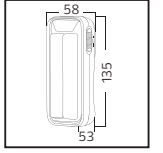

FORLAN

Model	Kod	Watt	Fiyat	Koli İçi	Lümen	Renk	Işık Rengi
FORLAN	084-023-0010	10 W	13,22 $	50	430 lm	BEYAZ	7000K-9000K