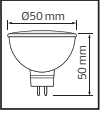

ACTIVEX SERİSİ

Model	Kod	Watt	Fiyat	Koli İçi	Lümen	Işık Rengi
ACTIVEX-6	001-076-0006	6 W	2,38 $	100	480 lm	4200K / 6400K
ACTIVEX-8	001-076-0008	8 W	2,45 $	100	740 lm	4200K / 6400K

29,0x57,0x14,0	KG 3,7
29,0x57,0x14,0	KG 3,7

LENSLİ

FOX SERİSİ

Model	Kod	Watt	Fiyat	Koli İçi	Lümen	Işık Rengi
FOX-6	001-069-0006	6 W	2,86 $	100	510 lm	6400K
FOX-10	001-069-0010	10 W	3,45 $	100	850 lm	6400K
FOX-12	001-069-0012	12 W	4,55 $	100	1050 lm	6400K
FOX-15	001-069-0015	15 W	5,00 $	100	1350 lm	6400K

34,0x18,0x22,0	KG 3,2
40,0x21,0x23,0	KG 4,2
48,0x25,0x30,0	KG 6,5
54,0x28,0x31,0	KG 7,4