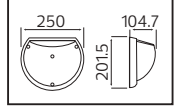

Made in **Türkiye**

HOROZ® **ELECTRIC**

E27 Nemliyer Armatürler

AQUA YARIMAY

Model	Kod	Watt	Fiyat	Koli İçi	Renk
AQUA YARIMAY	400-123-114	Max. 40 W	191,85 TL	20	SİYAH OPAL
AQUA YARIMAY	400-113-114	Max. 40 W	191,85 TL	20	BEYAZ OPAL

PLASTİK

AQUA DOLUNAY

Model	Kod	Watt	Fiyat	Koli İçi	Renk
AQUA DOLUNAY	400-123-115	Max. 40 W	207,60 TL	16	SİYAH OPAL
AQUA DOLUNAY	400-113-115	Max. 40 W	207,60 TL	16	BEYAZ OPAL

PLASTİK