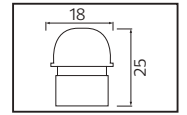

SMART

Model	Kod	Watt	Fiyat	Koli İçi	Renk
SMART	088-001-0005	Max. 1200W	10,89 $	50	BEYAZ