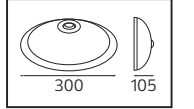

400-002-112

Model	Watt	Fiyat	Koli İçi	Renk
400-002-112	Max. 2x25 W	522,30 TL	10	BEYAZ