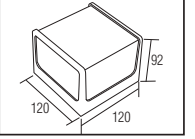

Model	Kod	Watt	Fiyat	Koli İçi	Lümen	Renk	Işık Rengi
CUBE	076-068-0008	8 W	22,00 $	20	770 lm	SİYAH	4200K