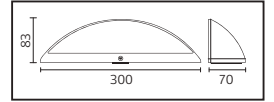

SERVİ

Model	Kod	Watt	Fiyat	Koli İçi	Lümen	Renk	Işık Rengi
SERVİ	076-009-0012	12 W	68,52 $	8	850 lm	SIYAH	4200K

METAL

TAFLAN

Model	Kod	Watt	Fiyat	Koli İçi	Lümen	Renk	Işık Rengi
TAFLAN	076-006-0006	5.5 W	59,91 $	12	435 lm	SIYAH	4100K

METAL

MEŞE

Model	Kod	Watt	Fiyat	Koli İçi	Lümen	Renk	Işık Rengi
MEŞE	076-004-0012	12 W	63,18 $	12	1250 lm	SIYAH	4100K

METAL

ZAKKUM

Model	Kod	Watt	Fiyat	Koli İçi	Lümen	Renk	Işık Rengi
ZAKKUM	076-005-0006	6 W	43,54 $	12	540 lm	SIYAH	4100K

METAL

ARDIÇ

Model	Kod	Watt	Fiyat	Koli İçi	Lümen	Renk	Işık Rengi
ARDIÇ	076-003-0006	5.5 W	45,33 $	8	385 lm	SIYAH	4200K

METAL