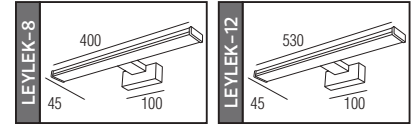

KANARYA SERİSİ

Model	Kod	Watt	Fiyat	Koli İçi	Lümen	Renk	Işık Rengi
KANARYA-8	040-012-0008	8 W	35,74 $	20	720 lm	KROM	4200K
KANARYA-8	040-012-0008	8 W	33,91 $	20	720 lm	SİYAH	4200K
KANARYA-12	040-012-0012	12 W	38,91 $	20	1200 lm	KROM	4200K
KANARYA-12	040-012-0012	12 W	37,18 $	20	1200 lm	SİYAH	4200K

44,0x56,0x31,5	KG 7,0
44,0x56,0x31,5	KG 7,0
56,0x59,0x31,5	KG 8,5
56,0x59,0x31,5	KG 8,5