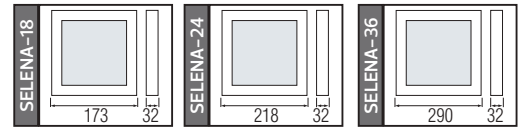

LENSLİ

BACKLIGHT

SIVAÜSTÜ

PLASTİK

SELENA SERİSİ

Model	Kod	Watt	Fiyat	Koli İçi	Lümen	Renk	Işık Rengi
SELENA-18	016-084-0018	18 W	7,97 \$	40	1850 lm	BEYAZ	3000K / 7000K
SELENA-18	016-084-0018	18 W	7,97 \$	40	1850 lm	SİYAH	3000K / 7000K
SELENA-24	016-084-0024	24 W	10,48 \$	30	2500 lm	BEYAZ	3000K / 7000K
SELENA-24	016-084-0024	24 W	10,48 \$	30	2500 lm	SİYAH	3000K / 7000K
SELENA-36	016-084-0036	36 W	18,28 \$	20	3960 lm	BEYAZ	3000K / 7000K
SELENA-36	016-084-0036	36 W	18,28 \$	20	3960 lm	SİYAH	3000K / 7000K