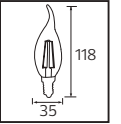

FILAMENT FLAME

Model	Kod	Watt	Fiyat	Koli İçi	Lümen	Işık Rengi
FILAMENT FLAME-4	001-014-0004	4 W	2,03 $	100	450 lm	3000K / 6400K
FILAMENT FLAME-6	001-014-0006	6 W	2,08 $	100	700 lm	3000K / 6400K