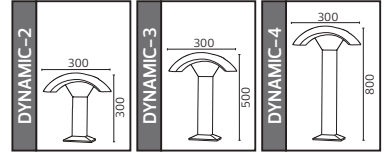

DYNAMIC-1

Model	Kod	Watt	Fiyat	Koli İçi	Lümen	Renk	Işık Rengi
DYNAMIC-1	076-058-0001	24 W	72.93 $	10	2670 lm	SIYAH	6400K

METAL

DYNAMIC SERİSİ

Model	Kod	Watt	Fiyat	Koli İçi	Lümen	Renk	Işık Rengi
DYNAMIC-2	076-058-0002	24 W	117.00 $	10	2670 lm	SIYAH	6400K
DYNAMIC-3	076-058-0003	24 W	141.44 $	4	2670 lm	SIYAH	6400K
DYNAMIC-4	076-058-0004	24 W	176.67 $	4	2670 lm	SIYAH	6400K

METAL