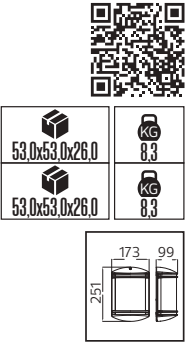

ORKİDE-1

Model	Kod	Watt	Fiyat	Koli İçi	Renk
ORKİDE-1	400-000-121	Max. 40W	217,00 TL	12	SİYAH
ORKİDE-1	400-001-121	Max. 40W	217,00 TL	12	GRİ

PLASTİK

ORKİDE-2

Model	Kod	Watt	Fiyat	Koli İçi	Renk
ORKİDE-2	400-000-122	Max. 40W	237,00 TL	8	SİYAH
ORKİDE-2	400-001-122	Max. 40W	237,00 TL	8	GRİ

PLASTİK

ORKİDE-3

Model	Kod	Watt	Fiyat	Koli İçi	Renk
ORKİDE-3	400-000-123	Max. 40W	203,00 TL	20	SİYAH
ORKİDE-3	400-001-123	Max. 40W	203,00 TL	20	GRİ

PLASTİK

ORKİDE-4

Model	Kod	Watt	Fiyat	Koli İçi	Renk
ORKİDE-4	400-000-124	Max. 40W	271,50 TL	15	SİYAH
ORKİDE-4	400-001-124	Max. 40W	271,50 TL	15	GRİ

PLASTİK

ORKİDE-4

Model	Kod	Watt	Fiyat	Koli İçi	Renk
ORKİDE-4	400-010-124	Max. 40W	634,00 TL	15	SİYAH
ORKİDE-4	400-011-124	Max. 40W	634,00 TL	15	GRİ

PLASTİK

SENSÖRLÜ