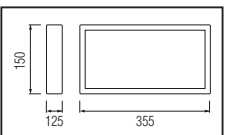

Model	Kod	Watt	Fiyat	Koli İçi	Lümen
ROBSON	084-020-0002	3 W	15,27 $	20	160 lm