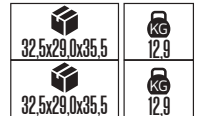

NATALIA

Model	Kod	Watt	Fiyat	Koli İçİ	Lümen	Renk	Işık Rengi
NATALIA	016-001-0001	1W	5,23 $	100	60 lm	MAT KROM	6400K
NATALIA	016-001-0001	1W	5,23 $	100	45 lm	MAT KROM	KIRMIZI
NATALIA	016-001-0001	1W	5,23 $	100	55 lm	MAT KROM	YEŞİL