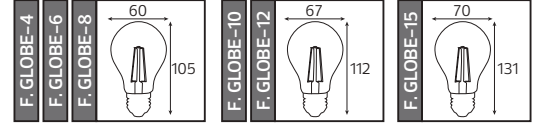

FILAMENT GLOBE/DIM

Model	Kod	Watt	Fiyat	Koli İçi	Lümen	Işık Rengi
FILAMENT GLOBE-8/DIM	001-015-1008	8 W	5,88 $	100	900 lm	3000K / 6400K
FILAMENT GLOBE-12/DIM	001-015-1012	12 W	9,23 $	100	1540 lm	3000K / 6400K

33,0x64,0x24,5	3,4
36,5x76,5x26,0	7,2