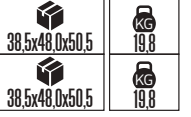

KAUÇUK TOPRAKLI DIŞI FİŞ

Model	Kod	Amper	Fiyat	Koli İçi	Renk
KAUÇUK TOPRAKLI DIŞI FİŞ	300-000-805	16A	44,28 TL	300	SİYAH
KAUÇUK TOPRAKLI DIŞI FİŞ	300-001-805	16A	66,43 TL	300	TURUNCU