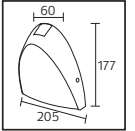

SEGMENT

Model	Kod	Watt	Fiyat	Koli İçi	Lümen	Renk	Işık Rengi
SEGMENT	076-059-0024	24 W	21,00 $	20	1800 lm	SİYAH	3000K