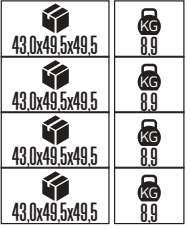

PLASTİK

SENSÖRLÜ