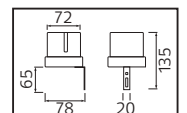

LUXOR

Model	Kod	Watt	Fiyat	Amper	Koli İçi	Renk
LUXOR	089-001-0003	Max. 2700W	9,78 $	25A	100	BEYAZ