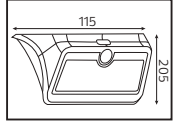

SENSÖRLÜ

SOLAR

PLASTİK

MARATHON

YENİ ÜRÜN

Model	Kod	Watt	Fiyat	Koli İçi	Lümen	Renk	Işık Rengi
MARATHON-10	076-100-0010	10 W	15,00 $	50	700 lm	SIYAH	4200K

38,5x33,5x34,5
KG 5