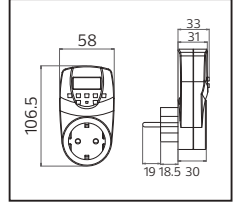

TIMER

Model	Kod	Watt	Fiyat	Program	Min. Zamanlama	Koli İçi
TIMER-2	108-002-0001	3500W	19,96 $	20 Açma-Kapama	1 Dakika	48

DİJİTAL

HAFTALIK