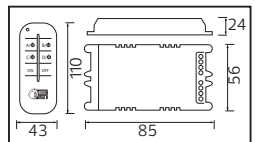

3 KANAL

CONTROLLER-4

Model	Kod	Watt	Fiyat	Koli İçi	Renk
CONTROLLER-4	105-001-0004	4000 W	13,00 \$	100	BEYAZ

4 KANAL

TIMER

Model	Kod	Watt	Fiyat	Program	Min. Zamanlama	Koli İçi
TIMER-1	108-001-0001	3500W	9,54 \$	24 Açma-Kapama	30 Dakika	48