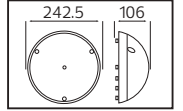

Made in **Türkiye**

HOROZ® **ELECTRIC**

E27 Nemliyer Armatürler

AQUA YARIMAY

Model	Kod	Watt	Fiyat	Koli İçi	Renk
AQUA YARIMAY	400-123-114	Max. 40 W	191,85 TL	20	SİYAH OPAL
AQUA YARIMAY	400-113-114	Max. 40 W	191,85 TL	20	BEYAZ OPAL

PLASTİK

AQUA DOLUNAY

Model	Kod	Watt	Fiyat	Koli İçi	Renk
AQUA DOLUNAY	400-123-115	Max. 40 W	207,60 TL	16	SİYAH OPAL
AQUA DOLUNAY	400-113-115	Max. 40 W	207,60 TL	16	BEYAZ OPAL

PLASTİK