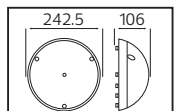

43,0x49,5x49,5	8,9
43,0x49,5x49,5	8,9
43,0x49,5x49,5	8,9
43,0x49,5x49,5	8,9

PLASTİK

Made in **Türkiye**

HOROZ® **ELECTRIC**

E27 Nemliyer Armatürler

AQUA YARIMAY

Model	Kod	Watt	Fiyat	Koli İçi	Renk
AQUA YARIMAY	400-123-114	Max. 40 W	191,85 TL	20	SİYAH OPAL
AQUA YARIMAY	400-113-114	Max. 40 W	191,85 TL	20	BEYAZ OPAL