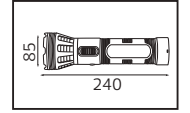

BEST

Model	Kod	Watt	Fiyat	Koli İçi	Lümen	Renk	Işık Rengi
BEST-5	084-024-0005	5 W	13,37 $	60	210 lm	KIRMIZI	8000K-12000K