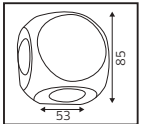

BOLERO

YENİ ÜRÜN

Model	Kod	Watt	Fiyat	Koli İçi	Lümen	Renk	Işık Rengi
BOLERO-6	076-076-0006	6 W	9,45 $	50	420 lm	SIYAH	4200K

63,5x33,0x28,5	3,8