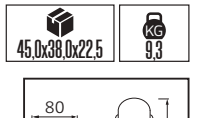

LINEA

Model	Kod	Watt	Fiyat	Koli İçi	Renk
LINEA	088-001-0003	Max. 1000W	11,52 \$	50	BEYAZ
LINEA	088-001-0003	Max. 1000W	11,52 \$	50	SİYAH

MEGANE

Model	Kod	Watt	Fiyat	Koli İçi	Renk
MEGANE	088-001-0008	Max. 1200W	14,40 \$	50	BEYAZ