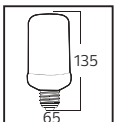

FORCE

Model	Kod	Watt	Fiyat	Koli İçi	Lümen	Işık Rengi
FORCE-10	001-067-0010	10W	6,59 $	100	1032 lm	4200K / 6400K

SENSÖRLÜ

DURAMAX

Model	Kod	Watt	Fiyat	Koli İçi	Lümen	Işık Rengi
DURAMAX-12	001-055-0012	12W	14,33 $	40	1150 lm	6400K

ŞARJLI

COMBO

Model	Kod	Watt	Fiyat	Koli İçi	Lümen	Işık Rengi
COMBO-10	001-073-0010	10 W	4,25 $	100	870 lm	3 CCT (3000K-4000K-6400K)

3 İŞIK RENGİ

FIREFLUX

Model	Kod	Watt	Fiyat	Koli İçi	Lümen	Işık Rengi
FIREFLUX	001-048-0005	5 W	8,00 $	50	117 lm	1500K

3 Mod

ALEV AMPUL