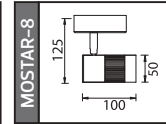

MILANO SERİSİ

Model	Kod	Watt	Fiyat	Koli İçi	Lümen	Renk	Işık Rengi
MILANO-5	018-008-0005	5 W	11,71 $	100	370 lm	SİYAH	3000K
MILANO-5	018-008-0005	5 W	11,71 $	100	370 lm	BEYAZ	3000K
MILANO-8	018-008-0008	8 W	14,00 $	50	600 lm	SİYAH	3000K
MILANO-8	018-008-0008	8 W	14,00 $	50	600 lm	BEYAZ	3000K

54,0x42,0x32,0	KG 12,5
54,0x42,0x32,0	KG 12,5
57,5x35,0x29,5	KG 13,5
57,5x35,0x29,5	KG 13,5

MOSTAR SERİSİ

Model	Kod	Watt	Fiyat	Koli İçi	Lümen	Renk	Işık Rengi
MOSTAR-5	017-003-0005	5 W	11,56 $	100	370 lm	SİYAH	3000K
MOSTAR-5	017-003-0005	5 W	11,56 $	100	370 lm	BEYAZ	3000K

47,5x35,0x53,0	KG 21,0
47,5x35,0x53,0	KG 21,0

SIVAÜSTÜ