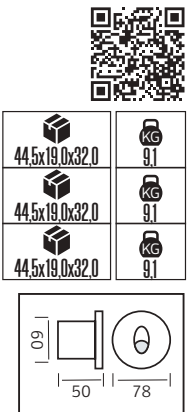

YAKUT

Model	Kod	Watt	Fiyat	Koli İçi	Lümen	Renk	Işık Rengi
YAKUT	079-002-0003	3 W	14,00 $	50	50 lm	BEYAZ	4000K
YAKUT	079-002-0003	3 W	14,00 $	50	50 lm	SİYAH	4000K
YAKUT	079-002-0003	3 W	14,00 $	50	50 lm	MAT KROM	4000K