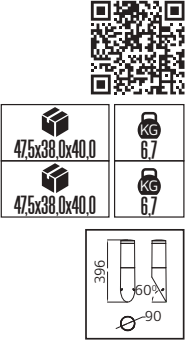

ORKİDE-1

Model	Kod	Watt	Fiyat	Koli İçi	Renk
ORKİDE-1	400-000-121	Max. 40W	217,00 TL	12	SİYAH
ORKİDE-1	400-001-121	Max. 40W	217,00 TL	12	GRİ

PLASTİK

ORKİDE-2

Model	Kod	Watt	Fiyat	Koli İçi	Renk
ORKİDE-2	400-000-122	Max. 40W	237,00 TL	8	SİYAH
ORKİDE-2	400-001-122	Max. 40W	237,00 TL	8	GRİ

PLASTİK

ORKİDE-3

Model	Kod	Watt	Fiyat	Koli İçi	Renk
ORKİDE-3	400-000-123	Max. 40W	203,00 TL	20	SİYAH
ORKİDE-3	400-001-123	Max. 40W	203,00 TL	20	GRİ

PLASTİK

ORKİDE-4

Model	Kod	Watt	Fiyat	Koli İçi	Renk
ORKİDE-4	400-000-124	Max. 40W	271,50 TL	15	SİYAH
ORKİDE-4	400-001-124	Max. 40W	271,50 TL	15	GRİ

PLASTİK

ORKİDE-4

Model	Kod	Watt	Fiyat	Koli İçi	Renk
ORKİDE-4	400-010-124	Max. 40W	634,00 TL	15	SİYAH
ORKİDE-4	400-011-124	Max. 40W	634,00 TL	15	GRİ

PLASTİK

SENSÖRLÜ