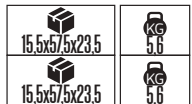

TRUVA

Model	Kod	Watt	Fiyat	Koli İçi	Lümen	Renk	Işık Rengi
TRUVA	029-007-0008	8 W	32,00 $	20	520 lm	BEYAZ	4200K
TRUVA	029-007-0008	8 W	32,00 $	20	520 lm	SİYAH	4200K