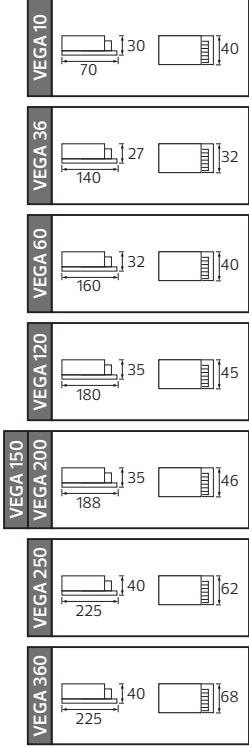

VEGA

Model	Kod	Fiyat	Watt	28x35	50x50	Amper	Koli İçi
VEGA 10	082-001-0010	4,61 $	10 W	2m	1m	0.8A	250
VEGA 36	082-001-0036	6,37 $	36 W	5m	1.5m	3A	100
VEGA 60	082-001-0060	8,16 $	60 W	10m	4m	5A	80
VEGA 120	082-001-0120	11,38 $	120 W	20m	8m	10A	40
VEGA 150	082-001-0150	13,31 $	150 W	30m	10m	12A	40
VEGA 200	082-001-0200	15,46 $	200 W	40m	13m	17A	40
VEGA 250	082-001-0250	17,92 $	250 W	50m	17m	20.8A	30
VEGA 360	082-001-0360	21,85 $	360 W	70m	24m	30A	30

42,5x34,5x49,5	KG 16,5
34,0x45,0x21,5	KG 13,5
29,0x46,0x34,0	KG 17,1
22,0x45,0x35,0	KG 11,0
45,0x29,0x25,5	KG 14,0
45,0x29,0x26,0	KG 18,0
49,0x24,0x25,0	KG 13,7
49,0x24,0x25,0	KG 15,7

İÇ MEKAN