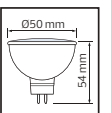

270x525x13.5	KG 3.3
270x525x13.5	KG 3.3