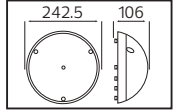

PLASTİK

SENSÖRLÜ

AQUA YARIMAY LED'Lİ MİKRO SENSÖRLÜ

Model	Kod	Watt	Fiyat	Koli İçi	Lümen	Renk	Işık Rengi
AQUA YARIMAY	400-423-114	9 W	732,43 TL	20	820 lm	SİYAH OPAL	3000K
AQUA YARIMAY	400-413-114	9 W	732,43 TL	20	820 lm	BEYAZ OPAL	3000K
AQUA YARIMAY	400-425-114	9 W	732,43 TL	20	820 lm	SİYAH OPAL	6400K
AQUA YARIMAY	400-415-114	9 W	732,43 TL	20	820 lm	BEYAZ OPAL	6400K