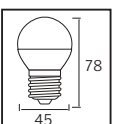

Model	Kod	Watt	Fiyat	Koli İçi	Lümen	Işık Rengi
ELITE-6	001-005-0006	6 W	1,05 $	100	510 lm	4200K / 6400K