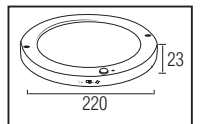

LENSLİ

BACKLIGHT

SIVAÜSTÜ

PLASTİK

MARTHA SERİSİ

Model	Kod	Watt	Fiyat	Koli İçi	Lümen	Renk	Işık Rengi
MARTHA-18	016-060-0018	18 W	21,52 \$	20	1830 lm	BEYAZ	6400K
MARTHA-18	016-060-0018	18 W	21,52 \$	20	1830 lm	SİYAH	6400K