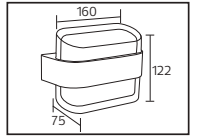

PLASTİK

OREO

YENİ ÜRÜN

Model	Kod	Watt	Fiyat	Koli İçi	Lümen	Renk	Işık Rengi
OREO-12	076-093-0010	12 W	12,97 \$	30	840 lm	SİYAH	4200K

PLASTİK

KING-10/R

YENİ ÜRÜN

Model	Kod	Watt	Fiyat	Koli İçi	Lümen	Renk	Işık Rengi
KING-10/R	076-082-0002	10 W	11,37 \$	30	700 lm	SİYAH	4200K