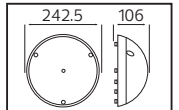

PLASTİK

SENSÖRLÜ