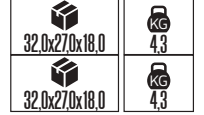

Model	Kod	Watt	Fiyat	Koli İçi	Renk
MAXWELL	021-012-0001	Max. 60W	31,67 \$	8	SİYAH

KATLANABİLİR

NOBEL

Model	Kod	Watt	Fiyat	Koli İçi	Renk
NOBEL	021-013-0001	Max. 60W	38,82 \$	8	SİYAH

KATLANABİLİR

MONICA

Model	Kod	Watt	Fiyat	Koli İçİ	Lümen	Renk	Işık Rengi
MONICA	016-003-0001	1W	3,51 \$	100	80 lm	SİYAH	4200K
MONICA	016-003-0001	1W	3,51 \$	100	80 lm	MAT KROM	4200K