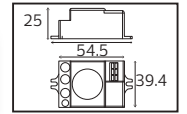

GOLF

Model	Kod	Watt	Fiyat	Koli İçi	Renk
GOLF	088-001-0004	Max. 1200W	14,08 $	100	BEYAZ

SMART

Model	Kod	Watt	Fiyat	Koli İçi	Renk
SMART	088-001-0005	Max. 1200W	10,89 $	50	BEYAZ

POLO

Model	Kod	Watt	Fiyat	Koli İçi	Renk
POLO	088-001-0007	Max. 1200W	14,65 $	100	BEYAZ

MICROWAVE

FLASH

Model	Kod	Watt	Fiyat	Amper	Koli İçi	Renk
FLASH	089-001-0001	Max. 1000W	5,00 $	6A	200	BEYAZ

FLEX

Model	Kod	Watt	Fiyat	Amper	Koli İçi	Renk
FLEX	089-001-0002	Max. 1200W	6,69 $	10A	100	BEYAZ

LUXOR

Model	Kod	Watt	Fiyat	Amper	Koli İçi	Renk
LUXOR	089-001-0003	Max. 2700W	9,78 $	25A	100	BEYAZ