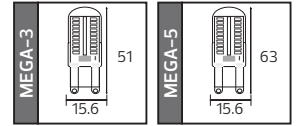

MEGA SERİSİ

Model	Kod	Watt	Fiyat	Koli İçi	Lümen	Işık Rengi
MEGA-3	001-011-0003	3 W	3,97 $	200	240 lm	2700K / 6400K
MEGA-5	001-011-0005	5 W	5,30 $	200	390 lm	2700K / 6400K

36,7x18,5x77,0	2,6 KG
25,0x25,0x19,0	4,1 KG

NANO SERİSİ

Model	Kod	Watt	Fiyat	Koli İçi	Lümen	Işık Rengi
NANO-2 (HL452L)	001-008-0002	1.5 W	1,61 $	200	105 lm	2700K / 6400K
NANO-3 (HL453L)	001-008-0003	3 W	3,18 $	200	210 lm	2700K / 6400K

24,0x17,0x24,0	3,0 KG
24,0x17,0x24,0	4,0 KG

HL 449L

Model	Watt	Fiyat	Koli İçi	Lümen	Işık Rengi
HL 449L	2.5 W	1,60 $	216	80 lm	6400K