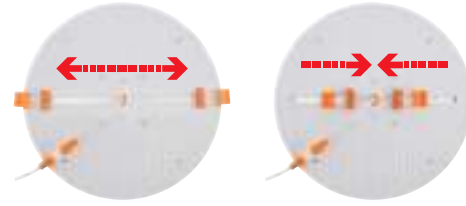

20,0x20,0x23,0	KG 2,3
27,5x22,0x27,0	KG 3,3
50,0x38,5x19,5	KG 5,3

ÇERÇEVESİZ

RAYLI

STELLA SERİSİ

Model	Kod	Watt	Fiyat	Koli İçi	Lümen	Renk	Işık Rengi
STELLA-10	016-052-0010	10 W	4,72 \$	20	935 lm	BEYAZ	6400K
STELLA-18	016-052-0018	18 W	6,50 \$	20	1800 lm	BEYAZ	6400K
STELLA-24	016-052-0024	24 W	8,47 \$	20	2500 lm	BEYAZ	6400K
STELLA-36	016-052-0036	36 W	11,15 \$	20	3820 lm	BEYAZ	6400K