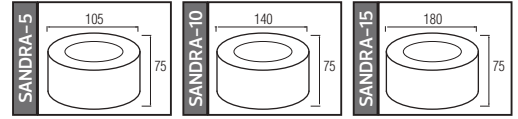

RAYLI

SIVAALTI

SIVAÜSTÜ

SANDRA SERİSİ

Model	Kod	Watt	Fiyat	Koli İçi	Lümen	Renk	Işık Rengi
SANDRA-5	016-043-0005	5 W	13,80 \$	50	430 lm	BEYAZ	4200K
SANDRA-5	016-043-0005	5 W	13,80 \$	50	430 lm	SİYAH	4200K
SANDRA-10	016-043-0010	10 W	17,94 \$	50	950 lm	BEYAZ	4200K
SANDRA-10	016-043-0010	10 W	17,94 \$	50	950 lm	SİYAH	4200K
SANDRA-15	016-043-0015	15 W	28,30 \$	20	1500 lm	BEYAZ	4200K
SANDRA-15	016-043-0015	15 W	28,30 \$	20	1500 lm	SİYAH	4200K