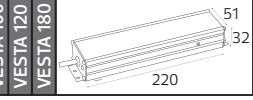

45,5x27,5x19,0	KG 5,4
45,5x27,5x19,0	KG 5,8
47,0x30,5x19,0	KG 5,9
47,0x33,5x19,0	KG 6,6
47,0x33,5x19,0	KG 8,0
47,0x42,0x19,0	KG 9,2

SLIM

İÇ MEKAN

VESTA

Model	Kod	Fiyat	Watt	28x35	50x50	Amper	Class	Koli İçi
VESTA 18	083-001-0018	7,71 \$	18 W	3.5m	1.2m	1.5A	II	120
VESTA 25	083-001-0025	10,85 \$	25 W	5m	1.7m	2A	II	120
VESTA 36	083-001-0036	15,15 \$	36 W	7m	2m	3A	II	78
VESTA 60	083-001-0060	23,43 \$	60 W	12m	4m	5A	II	78
VESTA 100	083-001-0100	33,51 \$	100 W	20m	6.5m	8.5A	I	28
VESTA 120	083-001-0120	34,50 \$	120 W	25m	8m	10A	I	28
VESTA 180	083-001-0180	41,88 \$	180 W	37m	12m	15A	I	22
VESTA 200	083-001-0200	51,44 \$	200 W	40m	13m	17A	I	15