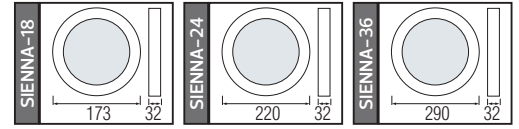

	54,0x27,0x28,0		7,3
	54,0x53,0x19,5		8,6
	53,0x47,0x25,0		9,3

SIENNA SERİSİ

Model	Kod	Watt	Fiyat	Koli İçi	Lümen	Renk	Işık Rengi
SIENNA-18	016-083-0018	18 W	7,00 \$	40	1850 lm	BEYAZ	3000K / 7000K
SIENNA-18	016-083-0018	18 W	7,00 \$	40	1850 lm	SİYAH	3000K / 7000K
SIENNA-24	016-083-0024	24 W	10,06 \$	30	2500 lm	BEYAZ	3000K / 7000K
SIENNA-24	016-083-0024	24 W	10,06 \$	30	2500 lm	SİYAH	3000K / 7000K
SIENNA-36	016-083-0036	36 W	16,10 \$	20	3960 lm	BEYAZ	3000K / 7000K
SIENNA-36	016-083-0036	36 W	16,10 \$	20	3960 lm	SİYAH	3000K / 7000K