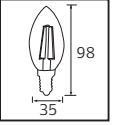

FILAMENT CANDLE/DIM

Model	Kod	Watt	Fiyat	Koli İçi	Lümen	Işık Rengi
FILAMENT CANDLE-4/DIM	001-013-1004	4 W	2,80 $	100	450 lm	3000K / 6400K
FILAMENT CANDLE-6/DIM	001-013-1006	6 W	4,41 $	100	700 lm	3000K / 6400K