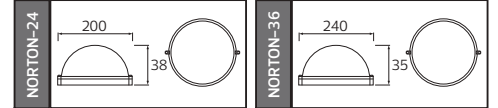

FARADAY

YENİ ÜRÜN

Model	Kod	Watt	Fiyat	Koli İçi	Lümen	Renk	Işık Rengi
FARADAY-24	071-015-0024	24 W	10,50 $	40	2400 lm	BEYAZ	3000K / 8000K
FARADAY-36	071-015-0036	36 W	13,56 $	30	3600 lm	BEYAZ	3000K / 8000K

41,0x37,0x41,5	16,25
55,0x43,0x27,5	39,0

PLASTİK

NORTON

YENİ ÜRÜN

Model	Kod	Watt	Fiyat	Koli İçi	Lümen	Renk	Işık Rengi
NORTON-24	071-016-0024	24 W	10,37 $	40	2400 lm	BEYAZ	3000K / 8000K
NORTON-36	071-016-0036	36 W	13,83 $	30	3600 lm	BEYAZ	3000K / 8000K

43,0x42,5x43,0	14,0
43,0x42,5x43,0	18,7

PLASTİK

Made in **Türkiye**

AQUA YARIMAY LED'Lİ

Model	Kod	Watt	Fiyat	Koli İçi	Lümen	Renk	Işık Rengi
AQUA YARIMAY	400-323-114	9 W	310,75 TL	20	820 lm	SİYAH OPAL	3000K
AQUA YARIMAY	400-313-114	9 W	310,75 TL	20	820 lm	BEYAZ OPAL	3000K
AQUA YARIMAY	400-325-114	9 W	310,75 TL	20	820 lm	SİYAH OPAL	6400K
AQUA YARIMAY	400-315-114	9 W	310,75 TL	20	820 lm	BEYAZ OPAL	6400K

55,0x50,5x40,5	10,2
55,0x50,5x40,5	10,2
55,0x50,5x40,5	10,2
55,0x50,5x40,5	10,2

PLASTİK

Made in **Türkiye**

AQUA DOLUNAY LED'Lİ

Model	Kod	Watt	Fiyat	Koli İçi	Lümen	Renk	Işık Rengi
AQUA DOLUNAY	400-323-115	20 W	324,90 TL	16	2050 lm	SİYAH OPAL	3000K
AQUA DOLUNAY	400-313-115	20 W	324,90 TL	16	2050 lm	BEYAZ OPAL	3000K
AQUA DOLUNAY	400-325-115	20 W	324,90 TL	16	2050 lm	SİYAH OPAL	6400K
AQUA DOLUNAY	400-315-115	20 W	324,90 TL	16	2050 lm	BEYAZ OPAL	6400K

43,0x49,5x49,5	8,9
43,0x49,5x49,5	8,9
43,0x49,5x49,5	8,9
43,0x49,5x49,5	8,9

PLASTİK