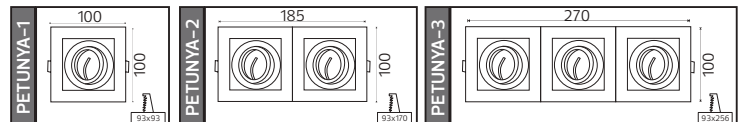

PETUNYA SERİSİ

Model	Kod	Watt	Fiyat	Koli İçi	Renk
PETUNYA-1	015-028-0001	Max. 50W	3,89 $	50	BEYAZ-SİYAH
PETUNYA-1	015-028-0001	Max. 50W	3,89 $	50	SİYAH
PETUNYA-2	015-028-0002	Max. 2x50W	5,91 $	25	BEYAZ-SİYAH
PETUNYA-2	015-028-0002	Max. 2x50W	5,91 $	25	SİYAH
PETUNYA-3	015-028-0003	Max. 3x50W	11,27 $	20	BEYAZ-SİYAH
PETUNYA-3	015-028-0003	Max. 3x50W	11,27 $	20	SİYAH

59,5x25,0x27,0	KG 8,7
59,5x25,0x27,0	KG 8,7
59,5x21,0x27,0	KG 7,7
59,5x21,0x27,0	KG 7,7
48,5x29,0x27,0	KG 9,2
48,5x29,0x27,0	KG 9,2