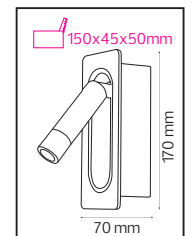

45,0x39,0x39,0

KG
11,6

45,0x39,0x39,0

KG
11,6

BELEK

YENİ ÜRÜN

Model	Kod	Watt	Fiyat	Koli İçi	Lümen	Renk	Işık Rengi
BELEK	029-009-0003	3 W	35,65 \$	40	100 lm	BEYAZ	4200K
BELEK	029-009-0003	3 W	35,65 \$	40	100 lm	SİYAH	4200K