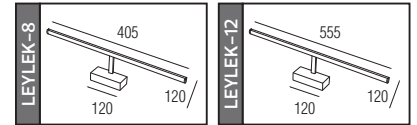

ANKA SERİSİ

Model	Kod	Watt	Fiyat	Koli İçi	Lümen	Renk	Işık Rengi
ANKA-8	040-014-0008	8 W	42,30 $	20	720 lm	KROM	4200K
ANKA-8	040-014-0008	8 W	41,16 $	20	720 lm	SİYAH	4200K
ANKA-12	040-014-0012	12 W	49,26 $	20	1200 lm	KROM	4200K
ANKA-12	040-014-0012	12 W	48,00 $	20	1200 lm	SİYAH	4200K

43,5x62,0x36,5	KG 9,2
43,5x62,0x36,5	KG 9,2
58,5x62,0x36,5	KG 11,8
58,5x62,0x36,5	KG 11,8