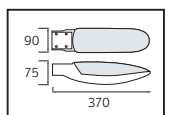

ORLANDO SERİSİ

Model	Kod	Watt	Fiyat	Koli İçi	Lümen	Renk	Işık Rengi
ORLANDO-30	074-005-0030	30 W	36,68 $	15	3300 lm	SİYAH	6400K
ORLANDO-50	074-005-0050	50 W	49,00 $	10	5560 lm	SİYAH	6400K
ORLANDO-100	074-005-0100	100 W	110,31 $	4	11300 lm	SİYAH	6400K
ORLANDO-150	074-005-0150	150 W	162,64 $	3	17050 lm	SİYAH	6400K
ORLANDO-200	074-005-0200	200 W	215,41 $	2	22800 lm	SİYAH	6400K

34,5x42,5x39,0	KG 12,9
43,0x34,5x37,0	KG 11,7
65,5x39,0x25,0	KG 12,1
34,5x72,5x28,5	KG 12,8
25,5x77,5x31,0	KG 10,4

KOWLOON

Model	Kod	Watt	Fiyat	Koli İçi	Lümen	Renk	Işık Rengi
KOWLOON	074-003-0026	26 W	113,87 $	10	2250 lm	GRİ	6400K

50,0x38,0x21,0	KG 12,1