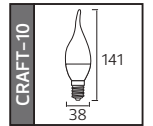

Model	Kod	Watt	Fiyat	Koli İçi	Lümen	Işık Rengi
CRAFT-6	001-004-0006	6 W	1,05 $	100	510 lm	4200K / 6400K
CRAFT-8	001-004-0008	8 W	1,22 $	100	800 lm	4200K / 6400K
CRAFT-10	001-004-0010	10 W	1,57 $	100	1000 lm	4200K / 6400K

ELITE E14 SERİSİ