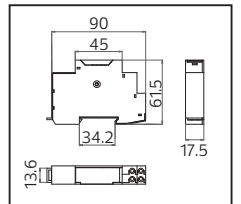

TIMER

Model	Kod	Watt	Fiyat	Program	Min. Zamanlama	Koli İçi
TIMER-3	108-003-0001	3500W	18,30 $	48 Açma-Kapama	15 Dakika	100