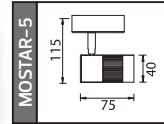

MILANO SERİSİ

Model	Kod	Watt	Fiyat	Koli İçi	Lümen	Renk	Işık Rengi
MILANO-5	018-008-0005	5 W	11,71 $	100	370 lm	SİYAH	3000K
MILANO-5	018-008-0005	5 W	11,71 $	100	370 lm	BEYAZ	3000K
MILANO-8	018-008-0008	8 W	14,00 $	50	600 lm	SİYAH	3000K
MILANO-8	018-008-0008	8 W	14,00 $	50	600 lm	BEYAZ	3000K

54,0x42,0x32,0	KG 12,5
54,0x42,0x32,0	KG 12,5
57,5x35,0x29,5	KG 13,5
57,5x35,0x29,5	KG 13,5

MOSTAR SERİSİ

Model	Kod	Watt	Fiyat	Koli İçi	Lümen	Renk	Işık Rengi
MOSTAR-5	017-003-0005	5 W	11,56 $	100	370 lm	SİYAH	3000K
MOSTAR-5	017-003-0005	5 W	11,56 $	100	370 lm	BEYAZ	3000K

47,5x35,0x53,0	KG 21,0
47,5x35,0x53,0	KG 21,0

SIVAÜSTÜ