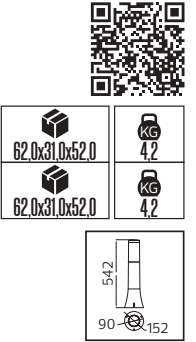

ORKİDE-1

Model	Kod	Watt	Fiyat	Koli İçi	Renk
ORKİDE-1	400-000-121	Max. 40W	217,00 TL	12	SİYAH
ORKİDE-1	400-001-121	Max. 40W	217,00 TL	12	GRİ

PLASTİK

ORKİDE-2

Model	Kod	Watt	Fiyat	Koli İçi	Renk
ORKİDE-2	400-000-122	Max. 40W	237,00 TL	8	SİYAH
ORKİDE-2	400-001-122	Max. 40W	237,00 TL	8	GRİ

PLASTİK

ORKİDE-3

Model	Kod	Watt	Fiyat	Koli İçi	Renk
ORKİDE-3	400-000-123	Max. 40W	203,00 TL	20	SİYAH
ORKİDE-3	400-001-123	Max. 40W	203,00 TL	20	GRİ

PLASTİK

ORKİDE-4

Model	Kod	Watt	Fiyat	Koli İçi	Renk
ORKİDE-4	400-000-124	Max. 40W	271,50 TL	15	SİYAH
ORKİDE-4	400-001-124	Max. 40W	271,50 TL	15	GRİ

PLASTİK

ORKİDE-4

Model	Kod	Watt	Fiyat	Koli İçi	Renk
ORKİDE-4	400-010-124	Max. 40W	634,00 TL	15	SİYAH
ORKİDE-4	400-011-124	Max. 40W	634,00 TL	15	GRİ

PLASTİK

SENSÖRLÜ