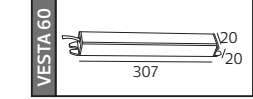

45,5x27,5x19,0	KG 5,4
45,5x27,5x19,0	KG 5,8
47,0x30,5x19,0	KG 5,9
47,0x33,5x19,0	KG 6,6
47,0x33,5x19,0	KG 8,0
47,0x42,0x19,0	KG 9,2

SLIM

İÇ MEKAN

VESTA

Model	Kod	Fiyat	Watt	28x35	50x50	Amper	Class	Koli İçi
VESTA 18	083-001-0018	7,71 \$	18 W	3.5m	1.2m	1.5A	II	120
VESTA 25	083-001-0025	10,85 \$	25 W	5m	1.7m	2A	II	120
VESTA 36	083-001-0036	15,15 \$	36 W	7m	2m	3A	II	78
VESTA 60	083-001-0060	23,43 \$	60 W	12m	4m	5A	II	78
VESTA 100	083-001-0100	33,51 \$	100 W	20m	6.5m	8.5A	I	28
VESTA 120	083-001-0120	34,50 \$	120 W	25m	8m	10A	I	28
VESTA 180	083-001-0180	41,88 \$	180 W	37m	12m	15A	I	22
VESTA 200	083-001-0200	51,44 \$	200 W	40m	13m	17A	I	15