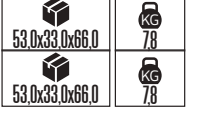

YONCA-1

Model	Kod	Watt	Fiyat	Koli İçi	Renk
YONCA-1	400-010-132	Max. 40W	221,00 TL	18	SİYAH
YONCA-1	400-020-132	Max. 40W	221,00 TL	18	BEYAZ

PLASTİK

YONCA-2

Model	Kod	Watt	Fiyat	Koli İçi	Renk
YONCA-2	400-010-133	Max. 40W	221,00 TL	18	SİYAH
YONCA-2	400-020-133	Max. 40W	221,00 TL	18	BEYAZ

PLASTİK