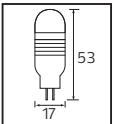

Model	Watt	Fiyat	Koli İçi	Lümen	Işık Rengi
HL 448L	1 W	1,62 $	216	80 lm	6400K

MINI