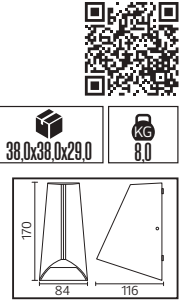

SALKIM

Model	Kod	Watt	Fiyat	Koli İçi	Lümen	Renk	Işık Rengi
SALKIM	076-008-0006	6 W	37,43 $	16	380 lm	SİYAH	4200K

METAL

SELVI

Model	Kod	Watt	Fiyat	Koli İçi	Lümen	Renk	Işık Rengi
SELVI	076-007-0006	6 W	32,70 $	24	380 lm	SİYAH	4200K

METAL

MAMBA

YENİ ÜRÜN

Model	Kod	Watt	Fiyat	Koli İçi	Renk
MAMBA	076-066-0001	Max. 2x35W	9,07 $	50	SİYAH

PLASTİK

MAMBA-SQ

YENİ ÜRÜN

Model	Kod	Watt	Fiyat	Koli İçi	Renk
MAMBA-SQ	076-067-0001	Max. 2x35W	9,19 $	50	SİYAH

PLASTİK

WINDSOR

YENİ ÜRÜN

Model	Kod	Watt	Fiyat	Koli İçi	Lümen	Renk	Işık Rengi
WINDSOR-6	076-051-0006	6 W	7,97 $	50	420 lm	SİYAH	4200K

PLASTİK