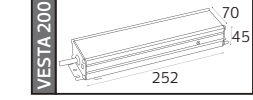

45,5x27,5x19,0	KG 5,4
45,5x27,5x19,0	KG 5,8
47,0x30,5x19,0	KG 5,9
47,0x33,5x19,0	KG 6,6
47,0x33,5x19,0	KG 8,0
47,0x42,0x19,0	KG 9,2

SLIM

İÇ MEKAN

VESTA

Model	Kod	Fiyat	Watt	28x35	50x50	Amper	Class	Koli İçi
VESTA 18	083-001-0018	7,71 \$	18 W	3.5m	1.2m	1.5A	II	120
VESTA 25	083-001-0025	10,85 \$	25 W	5m	1.7m	2A	II	120
VESTA 36	083-001-0036	15,15 \$	36 W	7m	2m	3A	II	78
VESTA 60	083-001-0060	23,43 \$	60 W	12m	4m	5A	II	78
VESTA 100	083-001-0100	33,51 \$	100 W	20m	6.5m	8.5A	I	28
VESTA 120	083-001-0120	34,50 \$	120 W	25m	8m	10A	I	28
VESTA 180	083-001-0180	41,88 \$	180 W	37m	12m	15A	I	22
VESTA 200	083-001-0200	51,44 \$	200 W	40m	13m	17A	I	15