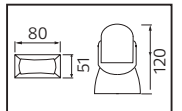

LINEA

Model	Kod	Watt	Fiyat	Koli İçi	Renk
LINEA	088-001-0003	Max. 1000W	11,52 \$	50	BEYAZ
LINEA	088-001-0003	Max. 1000W	11,52 \$	50	SİYAH

MEGANE

Model	Kod	Watt	Fiyat	Koli İçi	Renk
MEGANE	088-001-0008	Max. 1200W	14,40 \$	50	BEYAZ