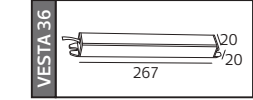

45,5x27,5x19,0	KG 5,4
45,5x27,5x19,0	KG 5,8
47,0x30,5x19,0	KG 5,9
47,0x33,5x19,0	KG 6,6
47,0x33,5x19,0	KG 8,0
47,0x42,0x19,0	KG 9,2

SLIM

İÇ MEKAN

VESTA

Model	Kod	Fiyat	Watt	28x35	50x50	Amper	Class	Koli İçi
VESTA 18	083-001-0018	7,71 \$	18 W	3.5m	1.2m	1.5A	II	120
VESTA 25	083-001-0025	10,85 \$	25 W	5m	1.7m	2A	II	120
VESTA 36	083-001-0036	15,15 \$	36 W	7m	2m	3A	II	78
VESTA 60	083-001-0060	23,43 \$	60 W	12m	4m	5A	II	78
VESTA 100	083-001-0100	33,51 \$	100 W	20m	6.5m	8.5A	I	28
VESTA 120	083-001-0120	34,50 \$	120 W	25m	8m	10A	I	28
VESTA 180	083-001-0180	41,88 \$	180 W	37m	12m	15A	I	22
VESTA 200	083-001-0200	51,44 \$	200 W	40m	13m	17A	I	15