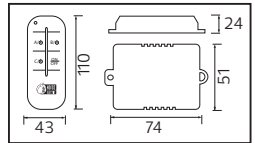

CONTROLLER-1

Model	Kod	Watt	Fiyat	Koli İçi	Renk
CONTROLLER-1	105-001-0001	1000 W	10,52 $	100	BEYAZ

1 KANAL

CONTROLLER-2

Model	Kod	Watt	Fiyat	Koli İçi	Renk
CONTROLLER-2	105-001-0002	2000 W	11,08 $	100	BEYAZ

2 KANAL

CONTROLLER-3

Model	Kod	Watt	Fiyat	Koli İçi	Renk
CONTROLLER-3	105-001-0003	3000 W	11,96 $	100	BEYAZ

3 KANAL

CONTROLLER-4

Model	Kod	Watt	Fiyat	Koli İçi	Renk
CONTROLLER-4	105-001-0004	4000 W	13,00 $	100	BEYAZ

4 KANAL