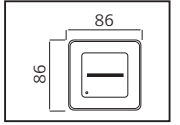

RUBY

Model	Kod	Watt	Fiyat	Koli İçi	Lümen	Renk	Işık Rengi
RUBY	079-028-0002	2 W	12,55 $	100	50 lm	BEYAZ	4000K

SENSÖRLÜ

QUARTZ

Model	Kod	Watt	Fiyat	Koli İçi	Lümen	Renk	Işık Rengi
QUARTZ	079-027-0002	2 W	12,55 $	100	50 lm	BEYAZ	4000K

SENSÖRLÜ

DIAMOND

Model	Kod	Watt	Fiyat	Koli İçi	Lümen	Renk	Işık Rengi
DIAMOND	079-026-0002	2 W	12,22 $	100	50 lm	BEYAZ	4000K

SENSÖRLÜ

PERLE

Model	Kod	Watt	Fiyat	Koli İçi	Lümen	Renk	Işık Rengi
PERLE	079-021-0002	1.2 W	12,12 $	40	72 lm	MAT KROM	6400K

PERA

Model	Kod	Watt	Fiyat	Koli İçi	Lümen	Renk	Işık Rengi
PERA	079-023-0002	1.2 W	12,12 $	40	72 lm	MAT KROM	6400K

AMBER

Model	Kod	Watt	Fiyat	Koli İçi	Lümen	Renk	Işık Rengi
AMBER	079-022-0002	1.2 W	12,12 $	40	72 lm	MAT KROM	6400K