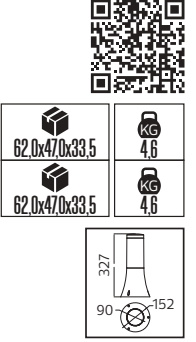

ORKİDE-1

Model	Kod	Watt	Fiyat	Koli İçi	Renk
ORKİDE-1	400-000-121	Max. 40W	217,00 TL	12	SİYAH
ORKİDE-1	400-001-121	Max. 40W	217,00 TL	12	GRİ

PLASTİK

ORKİDE-2

Model	Kod	Watt	Fiyat	Koli İçi	Renk
ORKİDE-2	400-000-122	Max. 40W	237,00 TL	8	SİYAH
ORKİDE-2	400-001-122	Max. 40W	237,00 TL	8	GRİ

PLASTİK

ORKİDE-3

Model	Kod	Watt	Fiyat	Koli İçi	Renk
ORKİDE-3	400-000-123	Max. 40W	203,00 TL	20	SİYAH
ORKİDE-3	400-001-123	Max. 40W	203,00 TL	20	GRİ

PLASTİK

ORKİDE-4

Model	Kod	Watt	Fiyat	Koli İçi	Renk
ORKİDE-4	400-000-124	Max. 40W	271,50 TL	15	SİYAH
ORKİDE-4	400-001-124	Max. 40W	271,50 TL	15	GRİ

PLASTİK

ORKİDE-4

Model	Kod	Watt	Fiyat	Koli İçi	Renk
ORKİDE-4	400-010-124	Max. 40W	634,00 TL	15	SİYAH
ORKİDE-4	400-011-124	Max. 40W	634,00 TL	15	GRİ

PLASTİK

SENSÖRLÜ