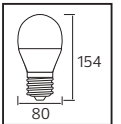

FORCE

Model	Kod	Watt	Fiyat	Koli İçi	Lümen	Işık Rengi
FORCE-10	001-067-0010	10W	6,59 $	100	1032 lm	4200K / 6400K

SENSÖRLÜ

DURAMAX

Model	Kod	Watt	Fiyat	Koli İçi	Lümen	Işık Rengi
DURAMAX-12	001-055-0012	12W	14,33 $	40	1150 lm	6400K

ŞARJLI

COMBO

Model	Kod	Watt	Fiyat	Koli İçi	Lümen	Işık Rengi
COMBO-10	001-073-0010	10 W	4,25 $	100	870 lm	3 CCT (3000K-4000K-6400K)

3 İŞIK RENGİ

FIREFLUX

Model	Kod	Watt	Fiyat	Koli İçi	Lümen	Işık Rengi
FIREFLUX	001-048-0005	5 W	8,00 $	50	117 lm	1500K

3 Mod

ALEV AMPUL