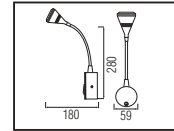

41,0x59,0x41,0

KG
10,0

60,0x59,0x48,0

KG
11,9

KUĞU

Model	Kod	Watt	Fiyat	Koli İçi	Lümen	Renk	Işık Rengi
KUĞU	040-006-0003	3 W	22,44 \$	50	200 lm	GÜMÜŞ	4200K
KUĞU	040-006-0003	3 W	22,44 \$	50	200 lm	SİYAH	4200K