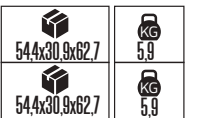

PLASTİK

SENSÖRLÜ

400-010-143/ 400-020-143

YENİ ÜRÜN

Model	Watt	Fiyat	Koli İçi	Renk
400-001-112	Max. 2x12 W	341,46 TL	10	BEYAZ
400-000-112	Max. 2x12 W	341,46 TL	10	SİYAH