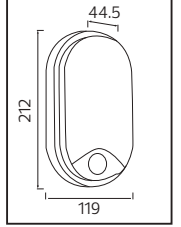

**PLASTİK****SENSÖRLÜ**

HECTOR

Model	Kod	Watt	Fiyat	Koli İçi	Lümen	Renk	Işık Rengi
HECTOR-10	071-012-0010	10 W	33,77 \$	20	935 lm	BEYAZ	4200K

PLASTİK

SENSÖRLÜ

VESPER

Model	Kod	Watt	Fiyat	Koli İçi	Lümen	Renk	Işık Rengi
VESPER-15	071-013-0015	15 W	44,53 \$	10	1500 lm	BEYAZ	4200K