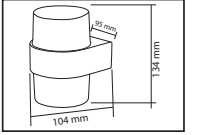

SWEEP

YENİ ÜRÜN

Model	Kod	Watt	Fiyat	Koli İçi	Lümen	Renk	Işık Rengi
SWEEP	076-061-0024	24 W	10,10 $	40	1680 lm	SİYAH	4200K

PLASTİK

OREO

YENİ ÜRÜN

Model	Kod	Watt	Fiyat	Koli İçi	Lümen	Renk	Işık Rengi
OREO-12	076-093-0010	12 W	12,97 $	30	840 lm	SİYAH	4200K

PLASTİK

KING-10/R

YENİ ÜRÜN

Model	Kod	Watt	Fiyat	Koli İçi	Lümen	Renk	Işık Rengi
KING-10/R	076-082-0002	10 W	11,37 $	30	700 lm	SİYAH	4200K

PLASTİK

KING-10/S

YENİ ÜRÜN

Model	Kod	Watt	Fiyat	Koli İçi	Lümen	Renk	Işık Rengi
KING-10/S	076-082-0004	10 W	12,00 $	30	700 lm	SİYAH	4200K

PLASTİK