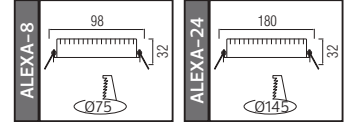

ALEXA SERİSİ

Model	Kod	Watt	Fiyat	Koli İçi	Lümen	Renk	Işık Rengi
ALEXA-8	016-048-0008	8 W	3,53 $	20	750 lm	BEYAZ	7000K
ALEXA-24	016-048-0024	24 W	6,92 $	20	2500 lm	BEYAZ	7000K