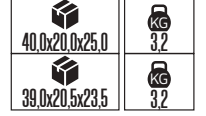

HL 449L

Model	Watt	Fiyat	Koli İçi	Lümen	Işık Rengi
HL 449L	2.5 W	1,60 \$	216	80 lm	6400K

FILAMENT CANDLE

Model	Kod	Watt	Fiyat	Koli İçi	Lümen	Işık Rengi
FILAMENT CANDLE-4	001-013-0004	4 W	1,99 \$	100	450 lm	3000K / 6400K
FILAMENT CANDLE-6	001-013-0006	6 W	2,06 \$	100	700 lm	3000K / 6400K