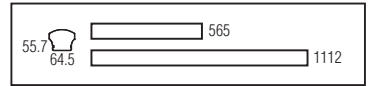

Made in **Türkiye**

PROLINE SERİSİ

Model	Kod	Watt	Fiyat	Koli İçi	Lümen	Renk	Işık Rengi
PROLINE-20	400-001-130	20 W	364,15 TL	10	2050 lm	BEYAZ	4200K
PROLINE-20	400-002-130	20 W	364,15 TL	10	2050 lm	BEYAZ	6400K
PROLINE-40	400-001-131	40 W	619,35 TL	10	4270 lm	BEYAZ	4200K
PROLINE-40	400-002-131	40 W	619,35 TL	10	4270 lm	BEYAZ	6400K

60,0x31,0x16,5	KG 3,4
60,0x31,0x16,5	KG 3,4
116,0x31,0x16,5	KG 6,1
116,0x31,0x16,5	KG 6,1

INNOVA SERİSİ

Model	Kod	Watt	Fiyat	Koli İçi	Lümen	Renk	Işık Rengi
INNOVA5-40	019-034-0040	40 W	75,86 $	10	4280 lm	BEYAZ	4000K
INNOVA5-40	019-034-0040	40 W	75,86 $	10	4280 lm	SİYAH	4000K

29,0x127,5x19,5	KG 18,6
29,0x127,5x19,5	KG 18,6