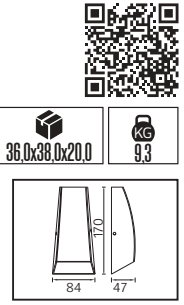

SALKIM

Model	Kod	Watt	Fiyat	Koli İçi	Lümen	Renk	Işık Rengi
SALKIM	076-008-0006	6 W	37,43 $	16	380 lm	SİYAH	4200K

METAL

SELVI

Model	Kod	Watt	Fiyat	Koli İçi	Lümen	Renk	Işık Rengi
SELVI	076-007-0006	6 W	32,70 $	24	380 lm	SİYAH	4200K

METAL

MAMBA

YENİ ÜRÜN

Model	Kod	Watt	Fiyat	Koli İçi	Renk
MAMBA	076-066-0001	Max. 2x35W	9,07 $	50	SİYAH

PLASTİK

MAMBA-SQ

YENİ ÜRÜN

Model	Kod	Watt	Fiyat	Koli İçi	Renk
MAMBA-SQ	076-067-0001	Max. 2x35W	9,19 $	50	SİYAH

PLASTİK

WINDSOR

YENİ ÜRÜN

Model	Kod	Watt	Fiyat	Koli İçi	Lümen	Renk	Işık Rengi
WINDSOR-6	076-051-0006	6 W	7,97 $	50	420 lm	SİYAH	4200K

PLASTİK