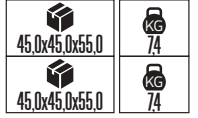

PRİZMA

Model	Kod	Watt	Fiyat	Koli İçi	Renk
PRİZMA	400-010-129	Max. 40W	344,95 TL	8	SİYAH
PRİZMA	400-020-129	Max. 40W	344,95 TL	8	BEYAZ

PLASTİK

PRİZMA 2

YENİ ÜRÜN

Model	Kod	Watt	Fiyat	Koli İçi	Renk
PRİZMA 2	400-010-144	Max. 40W	376,45 TL	8	SİYAH
PRİZMA 2	400-020-144	Max. 40W	376,45 TL	8	BEYAZ

PLASTİK

PAPATYA-1

Model	Kod	Watt	Fiyat	Koli İçi	Renk
PAPATYA-1	400-000-141	Max. 40W	275,64 TL	8	SİYAH
PAPATYA-1	400-001-141	Max. 40W	275,64 TL	8	GRİ

PLASTİK

PAPATYA-2

Model	Kod	Watt	Fiyat	Koli İçi	Renk
PAPATYA-2	400-000-142	Max. 40W	321,00 TL	6	SİYAH
PAPATYA-2	400-001-142	Max. 40W	321,00 TL	6	GRİ

PLASTİK