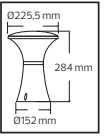

PRİZMA

Model	Kod	Watt	Fiyat	Koli İçi	Renk
PRİZMA	400-010-129	Max. 40W	344,95 TL	8	SİYAH
PRİZMA	400-020-129	Max. 40W	344,95 TL	8	BEYAZ

PLASTİK

PRİZMA 2

YENİ ÜRÜN

Model	Kod	Watt	Fiyat	Koli İçi	Renk
PRİZMA 2	400-010-144	Max. 40W	376,45 TL	8	SİYAH
PRİZMA 2	400-020-144	Max. 40W	376,45 TL	8	BEYAZ

PLASTİK

PAPATYA-1

Model	Kod	Watt	Fiyat	Koli İçi	Renk
PAPATYA-1	400-000-141	Max. 40W	275,64 TL	8	SİYAH
PAPATYA-1	400-001-141	Max. 40W	275,64 TL	8	GRİ

PLASTİK

PAPATYA-2

Model	Kod	Watt	Fiyat	Koli İçi	Renk
PAPATYA-2	400-000-142	Max. 40W	321,00 TL	6	SİYAH
PAPATYA-2	400-001-142	Max. 40W	321,00 TL	6	GRİ

PLASTİK