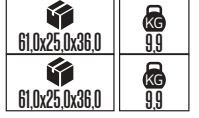

FOCUS

Model	Kod	Watt	Fiyat	Koli İçi	Renk
FOCUS	088-001-0001	Max. 1000W	11,50 $	50	BEYAZ
FOCUS	088-001-0001	Max. 1000W	11,50 $	50	SİYAH