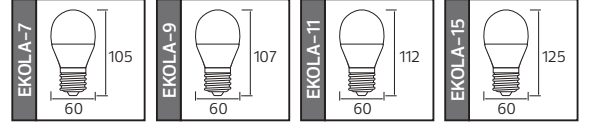

Fiyat listemizde QR KOD kullanarak ürünlerimiz hakkında web sitemizden daha detaylı bilgilere ulaşabilirsiniz

Made in **Türkiye**

LINEAR
CIRCUIT

EKOLA SERİSİ

YENİ ÜRÜN

F A G

Model	Kod	Watt	Fiyat	Koli İçi	Lümen	Işık Rengi	Boyutlar (mm)	Ağırlık (kg)
EKOLA-7	001-006-2007	7W	0,93 \$	100	850 lm	2700K / 6400K	58,0x29,0x22,0	4,05
EKOLA-9	001-006-2009	9W	0,98 \$	100	1000 lm	2700K / 6400K	62,0x32,0x23,0	4,25
EKOLA-11	001-006-2011	11W	1,10 \$	100	1150 lm	2700K / 6400K	62,0x32,0x25,0	4,40
EKOLA-15	001-006-2015	15W	1,17 \$	100	1500 lm	2700K / 6400K	62,0x32,0x27,0	4,52