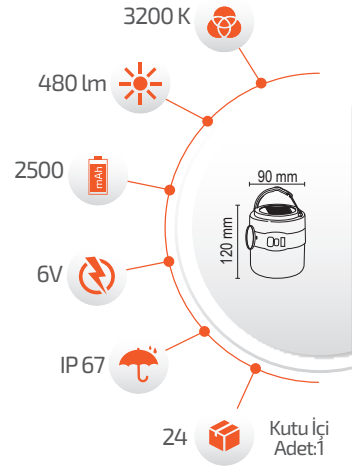

SOLAR BAHÇE ARMATÜRLERİ

Waterproof

Ürün Kodu **FL-3279**
Fiyat **25.00 $**

10W Solar Dekoratif Set Üstü Armatür

*Ürün üzerindeki tuşa basarak, 3200K - 6500K renk seçeneklerinden istediğinizi kullanabilirsiniz.

Ürün Kodu **FL-3280**
Fiyat **50.00 $**

15W Solar Dekoratif Set Üstü Armatür

*Ürün üzerindeki tuşa basarak, 3200K - 6500K renk seçeneklerinden istediğinizi kullanabilirsiniz.

Ürün Kodu **FL-3232**
Fiyat **52.00 $**
Ürün Kodu **FL-3232 A**
Fiyat **62.00 $**

30W Solar Dekoratif Set Üstü Armatür

FL-3232

FL-3232 A

Ürün Kodu **FL-3233**
Fiyat **68.00 $**
Ürün Kodu **FL-3233 A**
Fiyat **78.00 $**

60W Solar Dekoratif Set Üstü Armatür

FL-3233

FL-3233 A