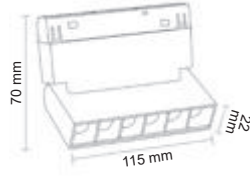

MAGNET ARMATÜRLER

FL-6621

Fiyat : 22.00 $

Siyah Kompakt Lensli Hareketli Magnet Armatür (11 cm)

W 6 Watt

OSRAM Led

600 Lümen

48 Volt

3200K-4000K-6500K

CRI ≥ 90

FL-6621 W

Fiyat : 24.00 $

Beyaz Kompakt Lensli Hareketli Magnet Armatür (11 cm)

W 6 Watt

OSRAM Led

600 Lümen

48 Volt

3200K-4000K-6500K

CRI ≥ 90