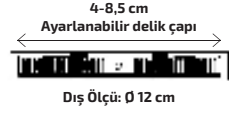

FL-2027

Fiyat : 6.00 $

18W Delik Çapı Ayarlanabilir Panel

18 Watt

Işık Açısı: 160°

1620 Lümen

220 Volt

3200K-4000K-6500K

Koli Adeti:100