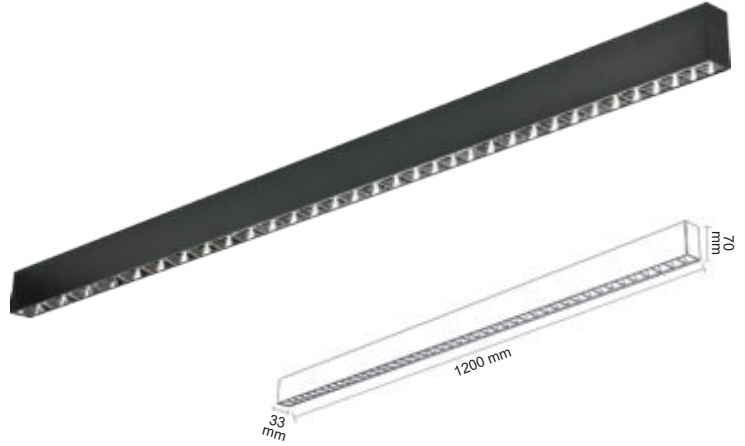

FL-5561 S

Fiyat : 105.00 $

Silver Kompakt Lensli Linear Armatür

- 40 Watt
- OSRAM Led
- 4800 Lümen
- 220 Volt
- 3200K-4000K
- CRI ≥ 90