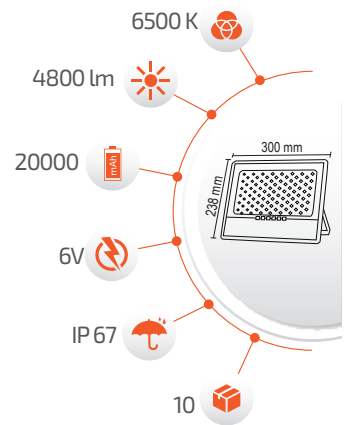

## 300W Solar Projektör

- Çevre Dostu
- Kolay Kurulum

- Hava Karardığında Otomatik Devreye GİRER.

- Çalışma Süresi 10-18 Saat

- Çalışma Süresi 5-12 Saat

Panel Ölçüsü  
350x530 mm

- Kumanda ile kontrol
- Açma / Kapama
- DIM edebilme özelliği.