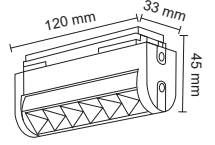

FL-5430

Kompakt Lensli Hareketli Pro Magnet Armatür (12 cm)

W 6 Watt

OSRAM Led

720 Lümen

48 Volt

3200K-4000K

CRI ≥ 90

Fiyat : 33.00 $