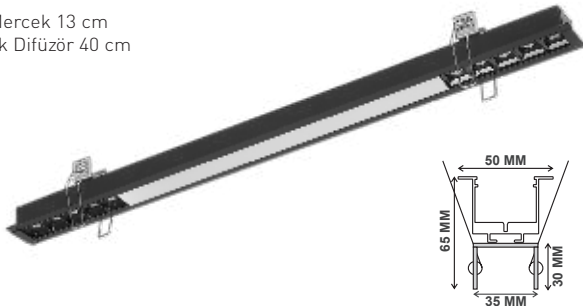

Mercek 13 cm  
Opak Difüzör 40 cm

200 cm Askı Aparatı 2'li: XXXX  
Tavan Montaj Aparatı 2'li: XXXX

Gold-Bakır-Krom Reflektörlerde her 5'li grup için liste fiyatına + 1 USD fark uygulanır.

Mercek 13 cm  
Opak Difüzör 40 cm