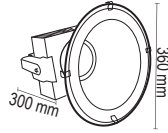

FL-1050

Fiyat : 150.00 $

300W Yüksek Tavan Armatürü

300 Watt

IP 65

27000 Lümen

220 Volt

6500K

Koli Adeti:1