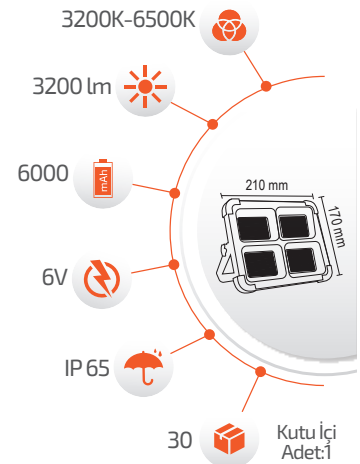

## 200W Solar Mobil Projektör

HAREKETLİ

Ürün Kodu **FL-3239**  
Fiyat **33.00 \$**

Ürün Kodu **FL-3239 A**  
Fiyat **50.50 \$**

\*Ürün üzerindeki tuşa basarak, 3200K - 6500K renk seçeneklerinden istediğinizi kullanabilirsiniz.