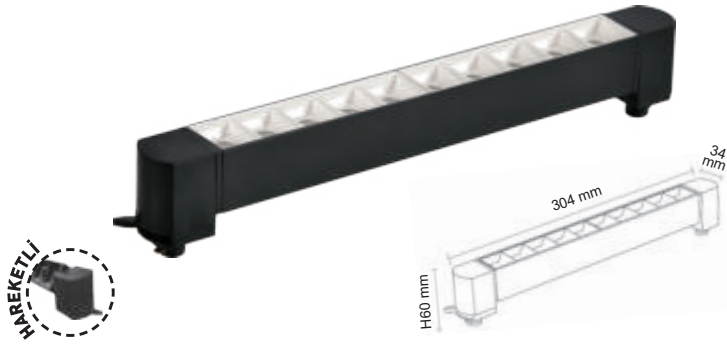

- 20 Watt
- OSRAM Led
- 2400 Lümen
- 220 Volt
- 3200K-4000K-6500K
- CRI ≥ 90

**FL-5582 BR**

**Fiyat : 34.00 \$**

Monofaze Ray Kompakt Lensli Armatür (30 cm)

- 20 Watt
- OSRAM Led
- 2400 Lümen
- 220 Volt
- 3200K-4000K-6500K
- CRI ≥ 90