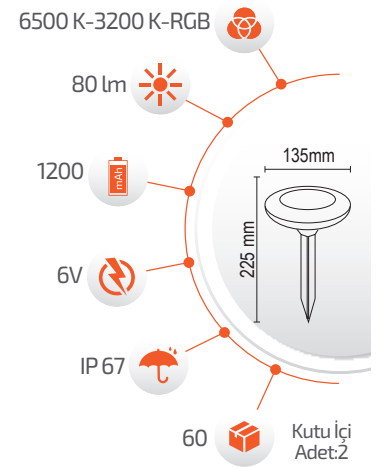

5W Solar Çim Armatürü