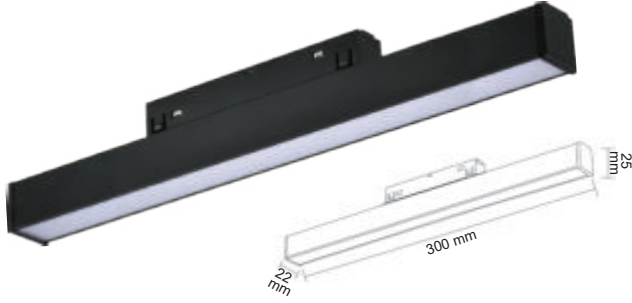

ON / OFF FL-5502
23.00 $

DIMMABLE FL-5502D
49.00 $

DALI DIMMABLE FL-5502DD
123.00 $

Profesyonel Seri Opak Difüzörlü Magnet Armatür (30 cm)

12 Watt

OSRAM Led

1440 Lümen

48 Volt

3200K-4000K-6500K

CRI ≥ 90