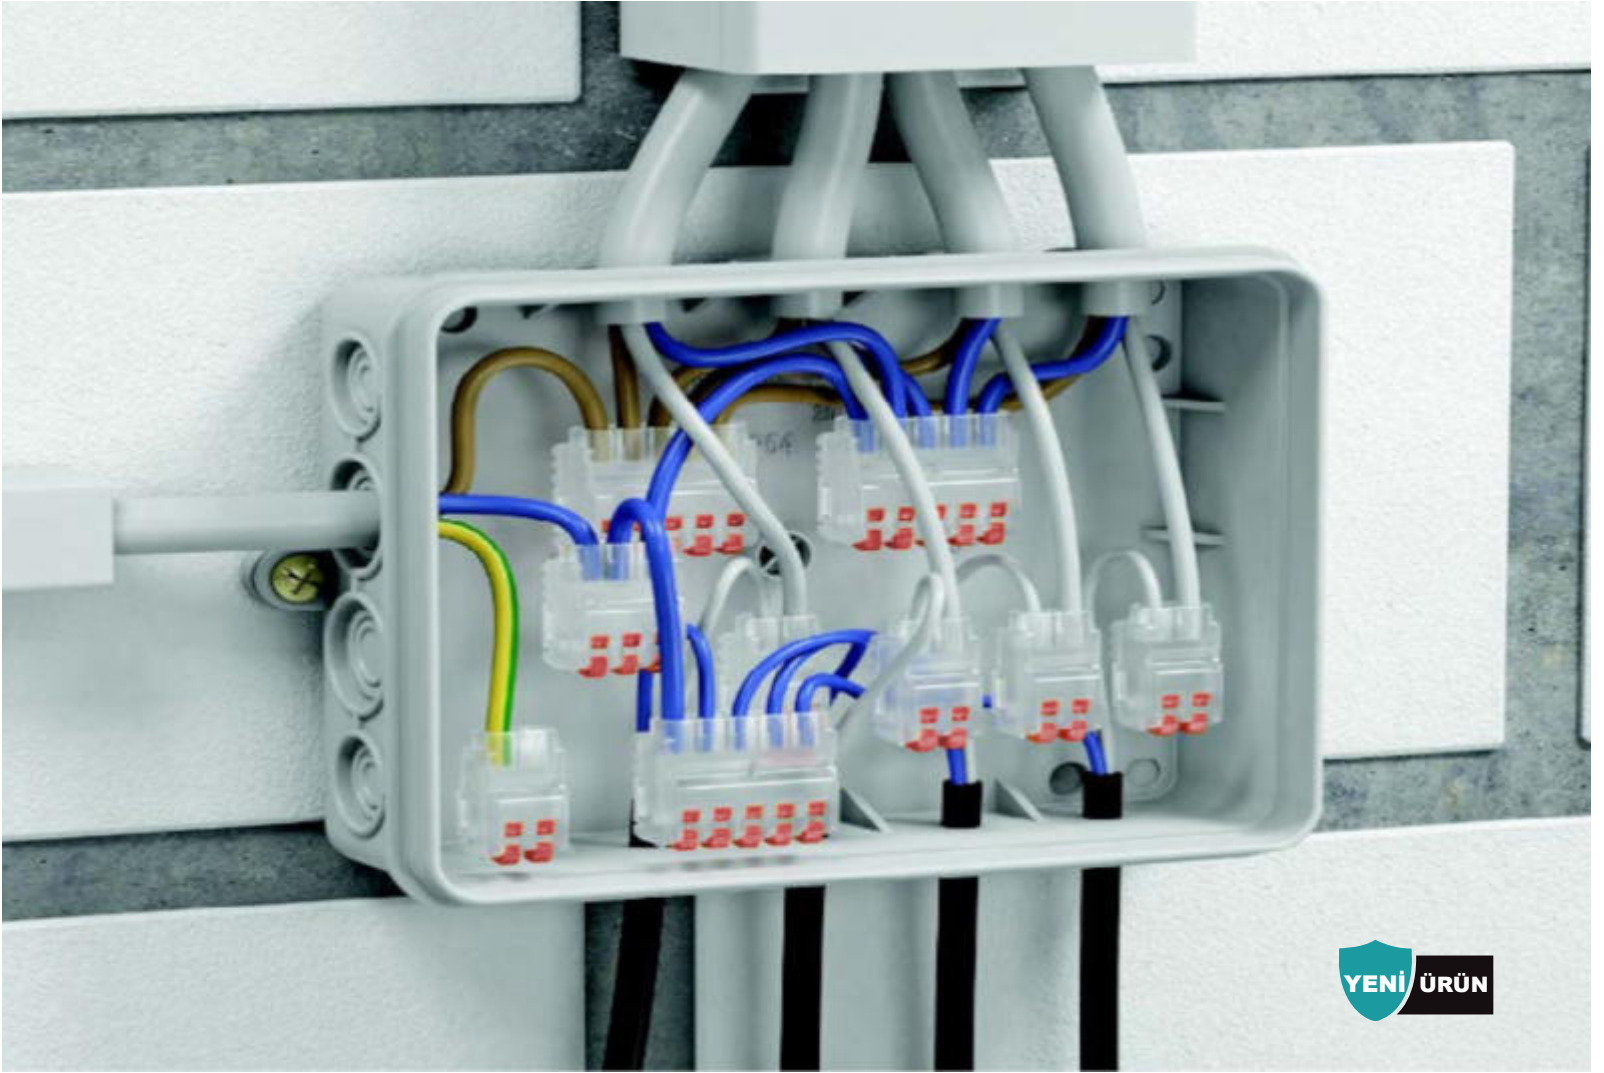

3 Watt

220 Volt

Koli Adedi : 20

**Fiyat 10.50 \$**

**FLF-632****Fiyat : 0.28 \$**

2'li Tırnaklı Klemens

Kablo Kesiti: 0.14-4.00 mm<sup>2</sup>

Koli Adeti:1000