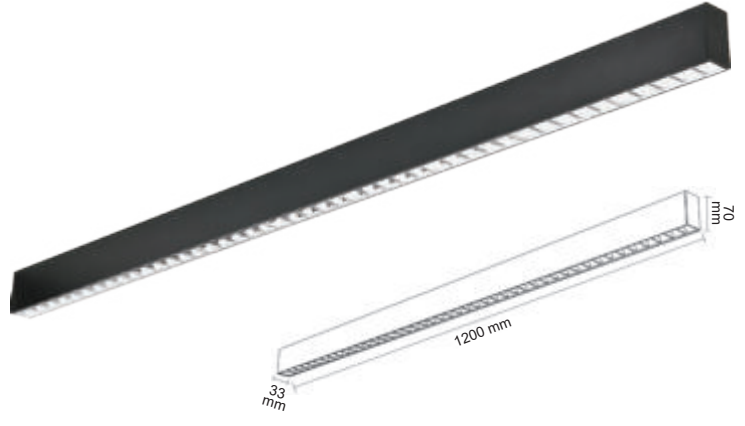

FL-5561 W

Fiyat : 105.00 $

Beyaz Kompakt Lensli Linear Armatür

- 40 Watt
- OSRAM Led
- 4800 Lümen
- 220 Volt
- 3200K-4000K
- CRI ≥ 90