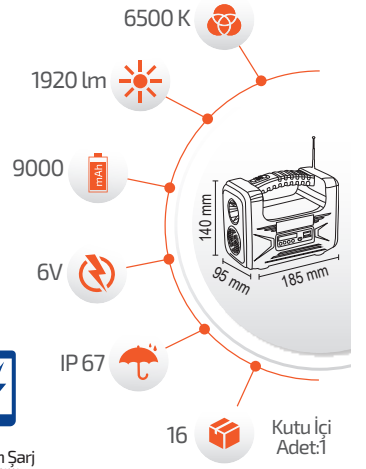

120W Solar Işıldak Paketi