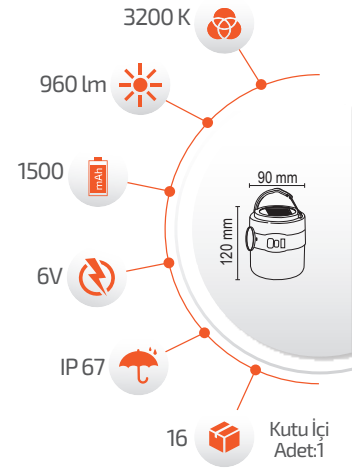

SOLAR BAHÇE ARMATÜRLERİ

Waterproof

Ürün Kodu **FL-3279**
Fiyat **25.00 $**

10W Solar Dekoratif Set Üstü Armatür

*Ürün üzerindeki tuşa basarak, 3200K - 6500K renk seçeneklerinden istediğinizi kullanabilirsiniz.

Ürün Kodu **FL-3280**
Fiyat **50.00 $**

15W Solar Dekoratif Set Üstü Armatür

*Ürün üzerindeki tuşa basarak, 3200K - 6500K renk seçeneklerinden istediğinizi kullanabilirsiniz.

Ürün Kodu **FL-3232**
Fiyat **52.00 $**
Ürün Kodu **FL-3232 A**
Fiyat **62.00 $**

30W Solar Dekoratif Set Üstü Armatür

FL-3232

FL-3232 A

Ürün Kodu **FL-3233**
Fiyat **68.00 $**
Ürün Kodu **FL-3233 A**
Fiyat **78.00 $**

60W Solar Dekoratif Set Üstü Armatür

FL-3233

FL-3233 A