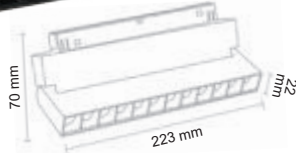

FL-5522
ON / OFF 45.00 $

FL-5522D
DIMMABLE 80.00 $

FL-5522DD
DIMMABLE 145.00 $

Profesyonel Seri Siyah Lensli Hareketli Magnet Armatür (22 cm)

12 Watt

OSRAM Led

1440 Lümen

48 Volt

3200K-4000K-6500K

CRI ≥ 90