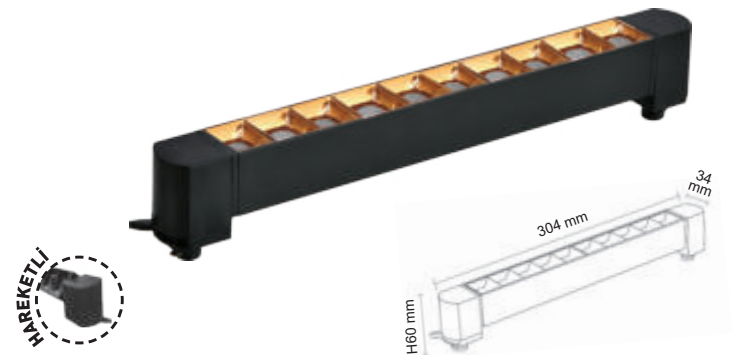

- 20 Watt
- OSRAM Led
- 2400 Lümen
- 220 Volt
- 3200K-4000K-6500K
- CRI ≥ 90

**FL-5582 SS**

**Fiyat : 34.00 \$**

Kompakt Lensli Monofaze Ray Armatürü (30 cm)

- 20 Watt
- OSRAM Led
- 2400 Lümen
- 220 Volt
- 3200K-4000K-6500K
- CRI ≥ 90