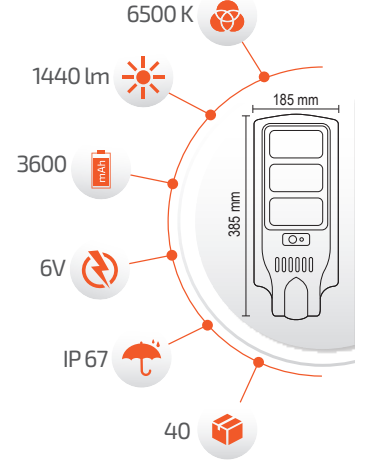

-Kumanda ile kontrol
-Açma / Kapama
-DIM edebilme özelliği.