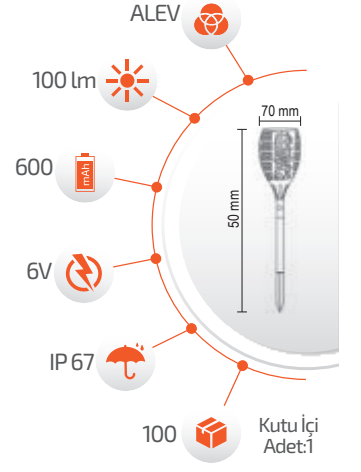

Ürün Kodu **FL-3237**

Fiyat **33.00 $**

15W Solar Alev Efektli Meşale

-Çevre Dostu
-Kolay Kurulum

- Hava Karardığında
Otomatik Devreye Girer.

- Çalışma Süresi 6-12 Saat

- Çalışma Süresi 3-8 Saat