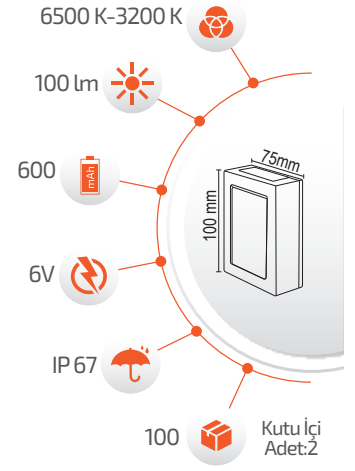

### 6W Solar Çift Yönlü Duvar Apliği

SOLAR TEKNOLOJİ

- Çevre Dostu
- Kolay Kurulum

- Hava Karardığında Otomatik Devreye Girer.

- Çalışma Süresi 6-12 Saat

- Çalışma Süresi 3-8 Saat

Ürün Kodu **FL-3266**  
Fiyat **20.00 \$**