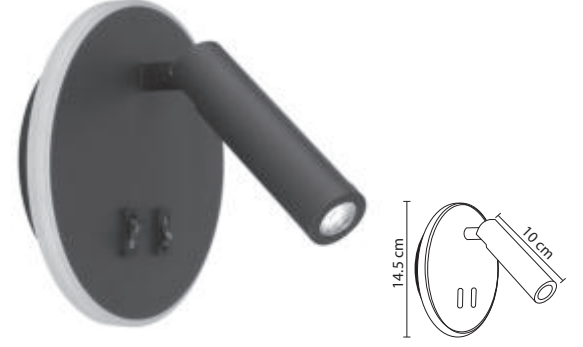

YATAK BAŞI ARMATÜRLERİ

FL-2297

Fiyat : 46.00 $

11W Çift Fonksiyonlu Yatak Başı Armatür

- 11 Watt
- 220 Volt
- EPISTAR Led
- 3200K
- 880 Lümen
- Koli Adeti:40