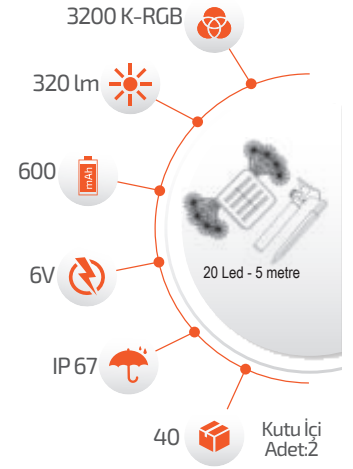

### 20W Solar 5 Metre 7 Mod Işık Zinciri

-Çevre Dostu  
-Kolay Kurulum

SOLAR TEKNOLOJİ

- Hava Karardığında  
Otomatik Devreye Girer.

- Çalışma Süresi 6-12 Saat

- Çalışma Süresi 3-8 Saat

Ürün Kodu **FL-3261**  
Fiyat **24.00 \$**