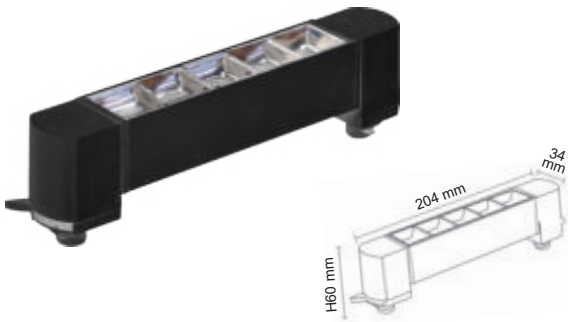

FL-5581 SS

Fiyat : 25.00 $

Kompakt Lensli Monofaze Ray Armatürü (20 cm)

- 10 Watt
- OSRAM Led
- 1200 Lümen
- 220 Volt
- 3200K-4000K-6500K
- CRI ≥ 90