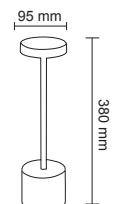

### FL-8065

Göküsu Masa Lambası

-  1500 mAh
-  6500K-3200K
-  95x95x380 mm
-  Koli Adedi : 30

**Fiyat 30.00 \$**

 Kısa Dokunuş Işık Rengi Değişimi

 Uzun Dokunuş Işık Gücü Değişimi (DIM)