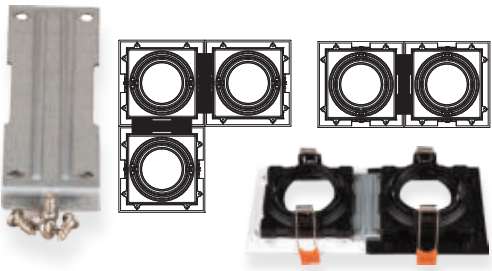

Koli Adeti:50

**FL-1946 B**

**Fiyat : 6.50 \$**

Bodrum PC Kasa

Dış Ölçü 80x125 mm

Koli Adeti:50

**FL-1942**

**Fiyat : 0.50 \$**