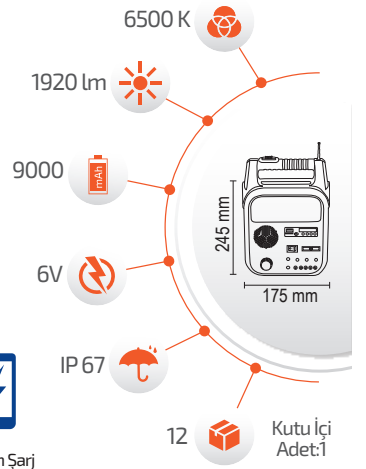

120W Solar Işıldak Paketi