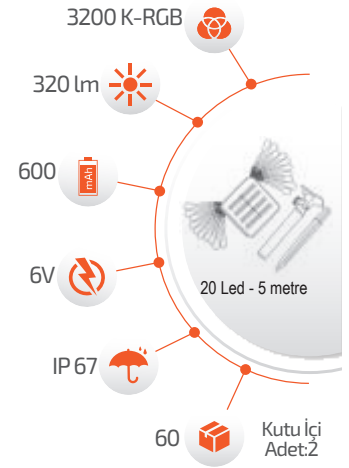

Ürün Kodu **FL-3256**

Fiyat **20.00 \$**

**20W Solar 5 Metre 7 Mod Işık Zinciri**

- Çevre Dostu
- Kolay Kurulum

- Hava Karardığında Otomatik Devreye GİRER.

- Çalışma Süresi 6-12 Saat

- Çalışma Süresi 3-8 Saat