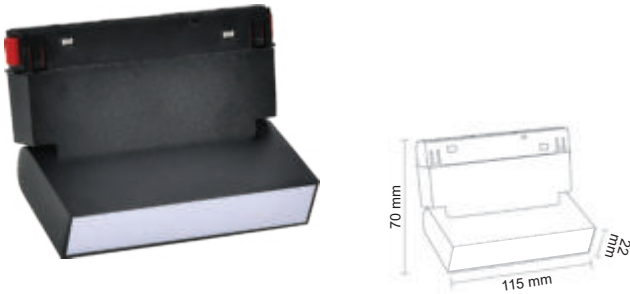

30 Watt

OSRAM Led

3600 Lümen

48 Volt

3200K-4000K-6500K

CRI ≥ 90

ON / OFF FL-5523  
28.00 \$

DIMMABLE FL-5523D  
56.00 \$