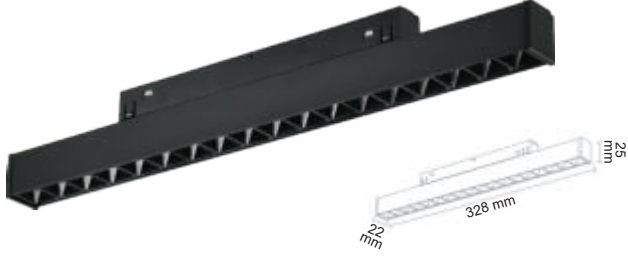

FL-5513
ON / OFF 35.00 $

FL-5513D
DIMMABLE 63.00 $

FL-5513DD
DIMMABLE 135.00 $

Profesyonel Seri Siyah Kompakt Lensli Magnet Armatür (33 cm)

18 Watt

OSRAM Led

2160 Lümen

48 Volt

3200K-4000K-6500K

CRI ≥ 90