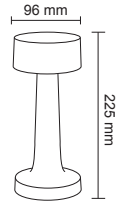

FL-8081

Gökirmak Masa Lambası

- 1500 mAh
- 6500K-4000K-3200K
- 96x96x225 mm
- Koli Adedi : 30

Fiyat 23.00 $