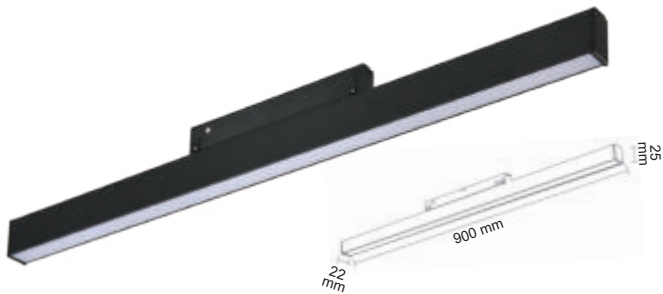

FL-6603

Fiyat : 35.00 $

Opak Difüzörlü Magnet Armatür (90 cm)

30 Watt

OSRAM Led

3000 Lümen

48 Volt

3200K-4000K

CRI ≥ 90