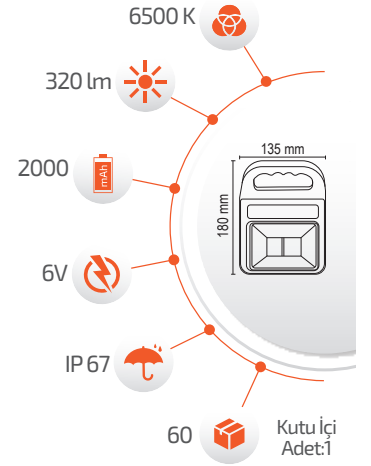

20W Solar Fener