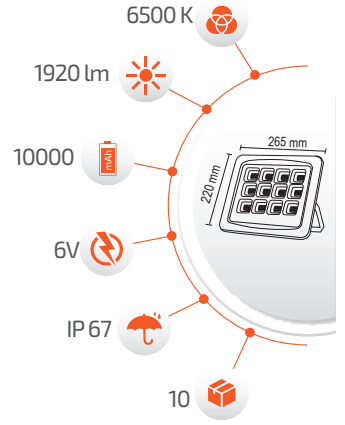

## 120W Solar Projektör

- Çevre Dostu
- Kolay Kurulum

SOLAR TEKNOLOJİ

- Hava Karardığında Otomatik Devreye Girer.

- Çalışma Süresi 10-18 Saat

- Çalışma Süresi 5-12 Saat

Panel Ölçüsü  
350x350 mm

- UZAKTAN HUMANDA
- Kumanda ile kontrol
- Açma / Kapama
- DIM edebilme özelliği.