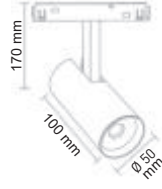

PRO MAGNET ARMATÜRLER

FL-5420

Pro Magnet Ray Spot (Ø 5 cm)

W 12 Watt

OSRAM Led

1440 Lümen

48 Volt

3200K-4000K

CRI ≥ 90

Fiyat : 42.00 $