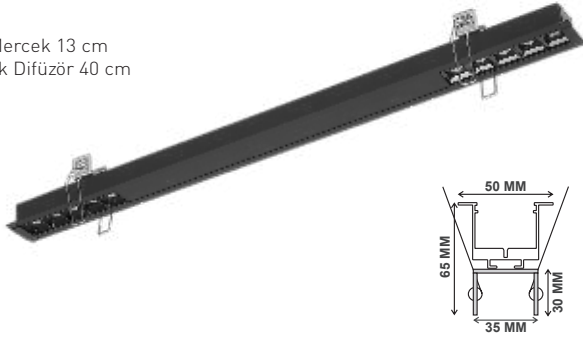

MERCEKLİ LINEAR ARMATÜRLER

Gold-Bakır-Krom Reflektörlerde her 5'li grup için liste fiyatına + 1 USD fark uygulanır.

Mercek 13 cm
Opak Difüzör 40 cm

200 cm Askı Aparatı 2'li: XXXX
Tavan Montaj Aparatı 2'li: XXXX

Gold-Bakır-Krom Reflektörlerde her 5'li grup için liste fiyatına + 1 USD fark uygulanır.

Mercek 13 cm
Opak Difüzör 40 cm

Gold-Bakır-Krom Reflektörlerde her 5'li grup için liste fiyatına + 1 USD fark uygulanır.

Mercek 13 cm
Opak Difüzör 40 cm

200 cm Askı Aparatı 2'li: XXXX
Tavan Montaj Aparatı 2'li: XXXX

Gold-Bakır-Krom Reflektörlerde her 5'li grup için liste fiyatına + 1 USD fark uygulanır.

Mercek 13 cm
Opak Difüzör 40 cm

SIVA ÜSTÜ MERCEKLİ + KÖR LINEAR

FL-99301	66 cm 23W 3000 Lümen	82.00 $
FL-99302	120 cm 40W 5500 Lümen	114.00 $
FL-99303	173 cm 60W 8500 Lümen	152.00 $
FL-99304	225 cm 75W 10500 Lümen	187.00 $
FL-99305	280 cm 95W 13500 Lümen	219.00 $

SIVA ALTI MERCEKLİ + KÖR LINEAR

FL-99306	66 cm 23W 3000 Lümen	75.00 $
FL-99307	120 cm 40W 5500 Lümen	103.00 $
FL-99308	173 cm 60W 8500 Lümen	135.00 $
FL-99309	225 cm 75W 10500 Lümen	165.00 $
FL-99310	280 cm 95W 13500 Lümen	194.00 $

SIVA ÜSTÜ MERCEKLİ + OPAK DİFİZÖRLÜ LINEAR

FL-99311	66 cm 23W 3000 Lümen	83.00 $
FL-99312	120 cm 40W 5500 Lümen	124.00 $
FL-99313	173 cm 60W 8500 Lümen	166.00 $
FL-99314	225 cm 75W 10500 Lümen	227.00 $
FL-99315	280 cm 95W 13500 Lümen	265.00 $

SIVA ALTI MERCEKLİ + OPAK DİFİZÖRLÜ LINEAR

FL-99316	66 cm 23W 3000 Lümen	78.00 $
FL-99317	120 cm 40W 5500 Lümen	122.00 $
FL-99318	173 cm 60W 8500 Lümen	153.00 $
FL-99319	225 cm 75W 10500 Lümen	210.00 $
FL-99320	280 cm 95W 13500 Lümen	243.00 $

TÜM LINEAR MODELLERİNDE İSTENİLEN IŞIK RENGİ,
ÖLÇÜ VE KASA RENGİNDE ÜRETİM YAPILMAKTADIR. FİYAT VE TERMİN BİLGİSİ ALMAK İÇİN İLETİŞİME GEÇİNİZ.

SAMSUNG OSRAM TRIDONIC PHILIPS