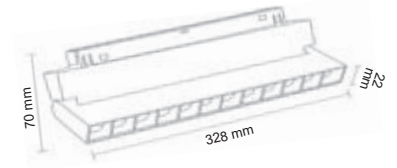

FL-6623 W

Fiyat : 69.00 $

Beyaz Kompakt Lensli Hareketli Magnet Armatür (33 cm)

W 18 Watt

OSRAM Led

1800 Lümen

48 Volt

3200K-4000K

CRI ≥ 90