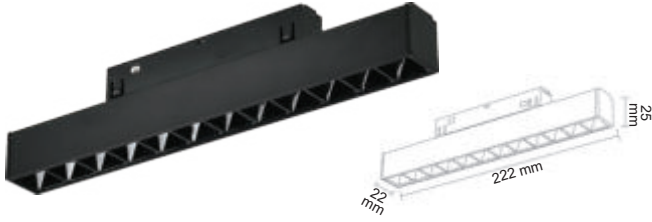

FL-6612

Fiyat : 16.00 $

Siyah Kompakt Lensli Magnet Armatür (22 cm)

12 Watt

OSRAM Led

1200 Lümen

48 Volt

3200K-4000K-6500K

CRI ≥ 90