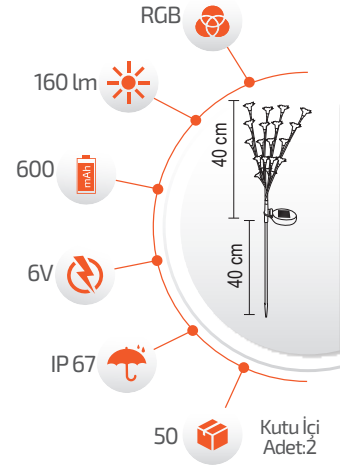

Ürün Kodu **FL-3209**
Fiyat **19.00 $**

7W Solar Başak

-Çevre Dostu
-Kolay Kurulum

- Hava Karardığında
Otomatik Devreye Girer.

- Çalışma Süresi 6-12 Saat

- Çalışma Süresi 3-8 Saat