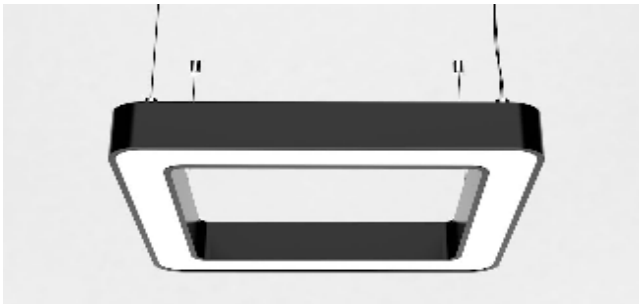

RADIUS ÜÇGEN LINEAR

FL-99047	60x60x60 cm Radius Üçgen 55W 7000 Lm	212.00 $
FL-99048	90x90x90 cm Radius Üçgen 85W 10500 Lm	343.00 $
FL-99049	120x120x120 cm Radius Üçgen 115W 14500 Lm	445.00 $