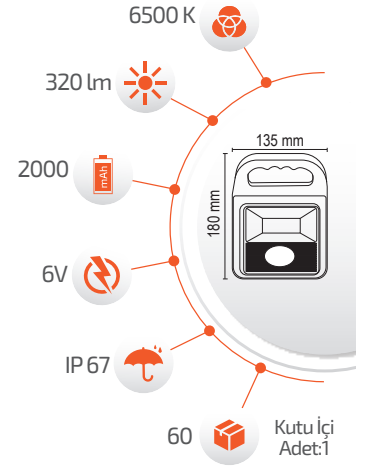

20W Solar Fener