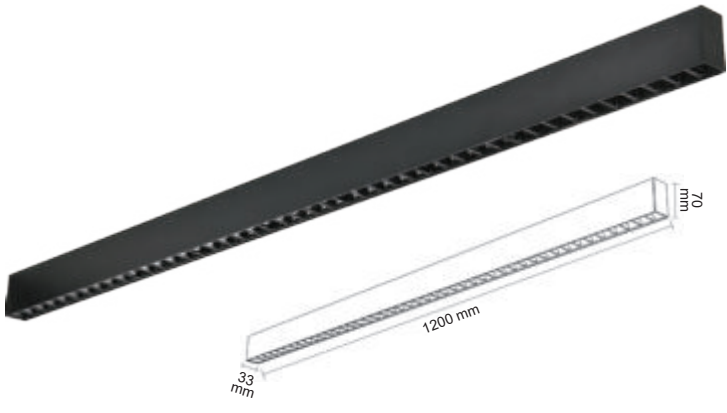

YENİ NESİL LINEAR ARMATÜRLER

FL-5561

Fiyat : 89.00 $

Siyah Kompakt Lensli Linear Armatür

- 40 Watt
- OSRAM Led
- 4800 Lümen
- 220 Volt
- 3200K-4000K
- CRI ≥ 90