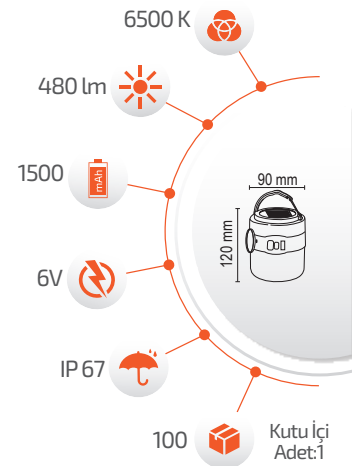

- Çalışma Süresi 3-8 Saat

Ürün Kodu **FL-3210 Y**

Fiyat **14.00 \$**

**30W Solar Lamba**

\*USB Kablo ile şarj edilebilir.

- Çevre Dostu
- Kolay Kurulum

- Çalışma Süresi 6-12 Saat

- Çalışma Süresi 3-8 Saat