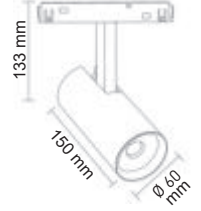

FL-6672

Fiyat : 40.00 $

Magnet Ray Spot Armatür

20 Watt

OSRAM Led

2000 Lümen

48 Volt

3200K-4000K-6500K

CRI ≥ 90