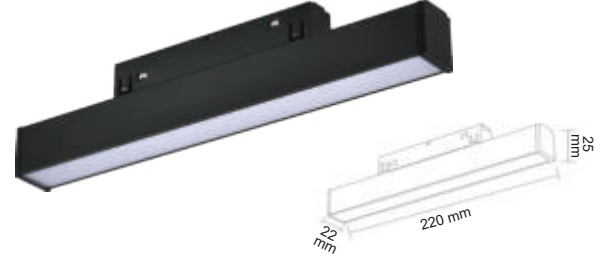

# PROFESYONEL SERİ MAGNET ARMATÜRLER

Kumanda ile kontrol,  
DIM edebilme özelliği,  
Adresleme imkanı

DALI sisteme  
uygun armatürlerle  
profesyonel çözümler

FL-5510  
45.00 \$

- Açma-Kapama
- DIM edebilme
- Adresleme (4 kanal)