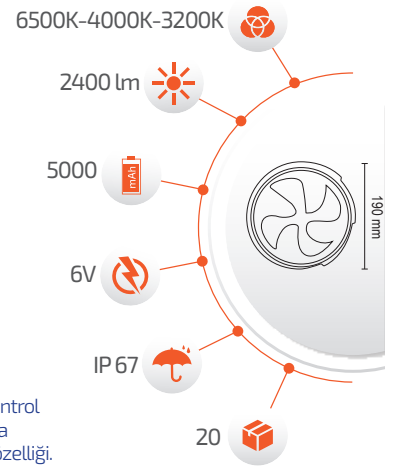

3 Farklı Renkte Kullanım İmkani
- Mod 1: 6500K
- Mod 2: 3200K
- Mod 3: 4000K

-Kumanda ile kontrol
-Açma / Kapama
-DIM edebilme özelliği.