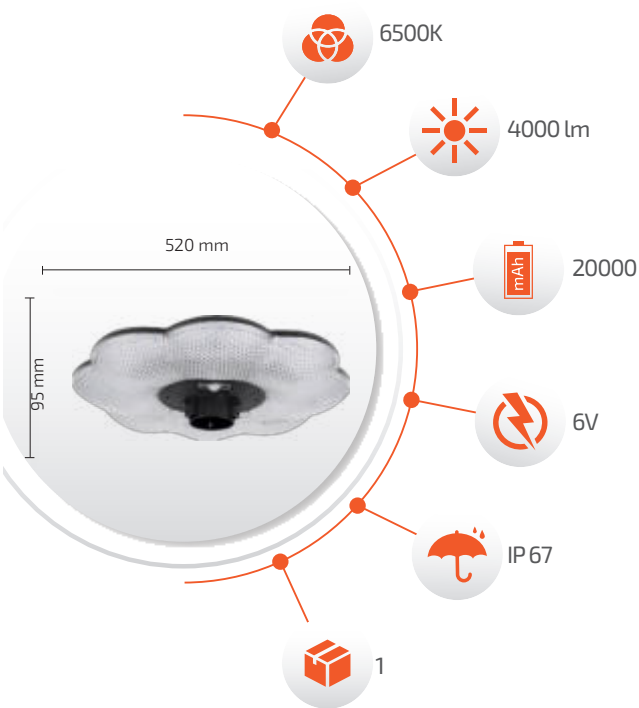

- Çalışma Süresi 5-12 Saat

SOLAR TEKNOLOJİ  
-Çevre Dostu  
-Kolay Kurulum