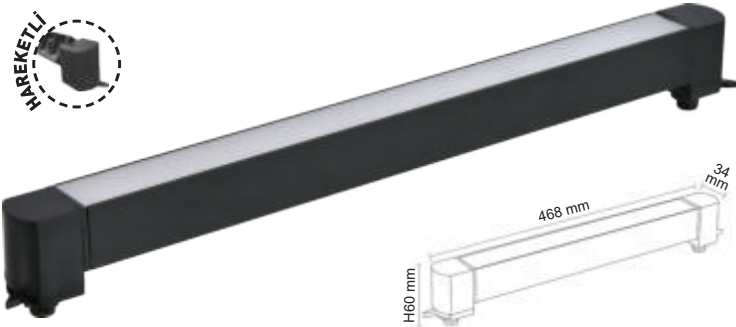

FL-5585 S

Fiyat : 38.00 $

Opak Difüzlü Monofaze Siyah Ray Armatürü (47 cm)

- W 30 Watt
- OSRAM Led
- 3600 Lümen
- 220 Volt
- 3200K-4000K-6500K
- CRI ≥ 90