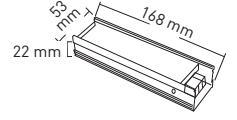

FL-5041

5A Ultra Slim Trafo

W 60 Watt

A 5 Amper

Koli Adeti:140

12 Volt DC

IP 20

Fiyat : 4.75 $

FL-5042

10A Ultra Slim Trafo

W 120 Watt

A 10 Amper

Koli Adeti:120

12 Volt DC

IP 20

Fiyat : 7.50 $