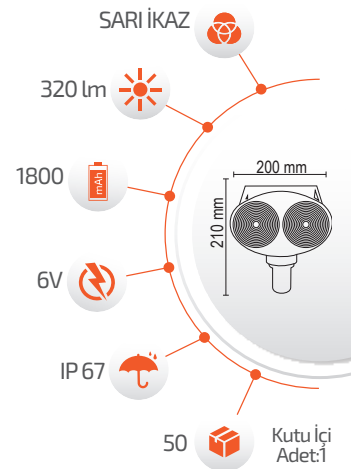

20W Solar İkaz Lambası