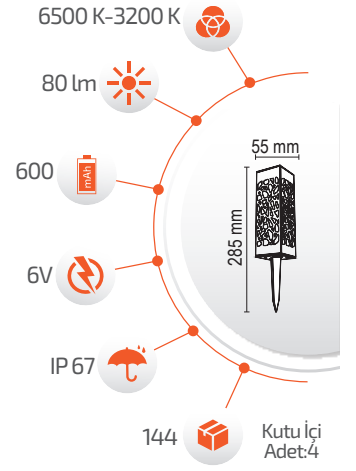

### 5W Solar Dekoratif Çim Armatürü

-Çevre Dostu  
-Kolay Kurulum

- Hava Karardığında  
Otomatik Devreye Girer.

- Çalışma Süresi 6-12 Saat

- Çalışma Süresi 3-8 Saat

Ürün Kodu **FL-3225**  
Fiyat **6.00 \$**