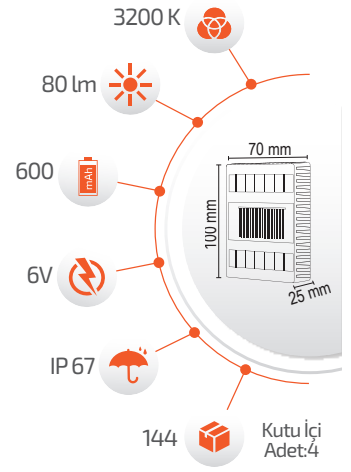

### 5W Solar Çift Yönlü Duvar Aplığı

- Çevre Dostu
- Kolay Kurulum

- Hava Karardığında Otomatik Devreye Girer.

- Çalışma Süresi 6-12 Saat

- Çalışma Süresi 3-8 Saat

Ürün Kodu **FL-3264**

Fiyat **16.00 \$**