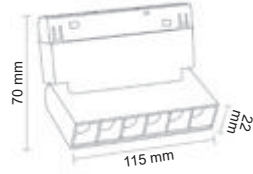

FL-5521
28.00 $

FL-5521D
56.00 $

FL-5521DD
128.00 $

FL-5521W
30.00 $

FL-5521WD
58.00 $

FL-5521WDD
130.00 $

Profesyonel Seri Siyah Lensli Hareketli Magnet Armatür (11 cm)

6 Watt

OSRAM Led

720 Lümen

48 Volt

3200K-4000K-6500K

CRI ≥ 90

6 Watt

OSRAM Led

720 Lümen

48 Volt

3200K-4000K-6500K

CRI ≥ 90

Profesyonel Seri Beyaz Lensli Hareketli Magnet Armatür (11 cm)