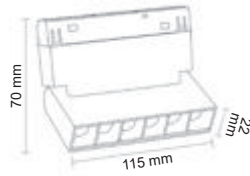

FL-6621 R

Fiyat : 24.00 $

Rose Kompakt Lensli Hareketli Magnet Armatür (11 cm)

W 6 Watt

OSRAM Led

600 Lümen

48 Volt

3200K-4000K-6500K

CRI ≥ 90

FL-6621 S

Fiyat : 24.00 $

Silver Kompakt Lensli Hareketli Magnet Armatür (11 cm)

W 6 Watt

OSRAM Led

600 Lümen

48 Volt

3200K-4000K-6500K

CRI ≥ 90