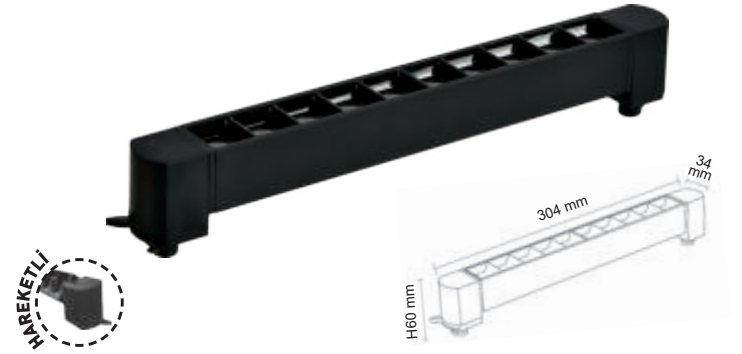

FL-5582 SB

Fiyat : 28.00 $

Kompakt Lensli Monofaze Ray Armatürü (30 cm)

- 20 Watt
- OSRAM Led
- 2400 Lümen
- 220 Volt
- 3200K-4000K-6500K
- CRI ≥ 90