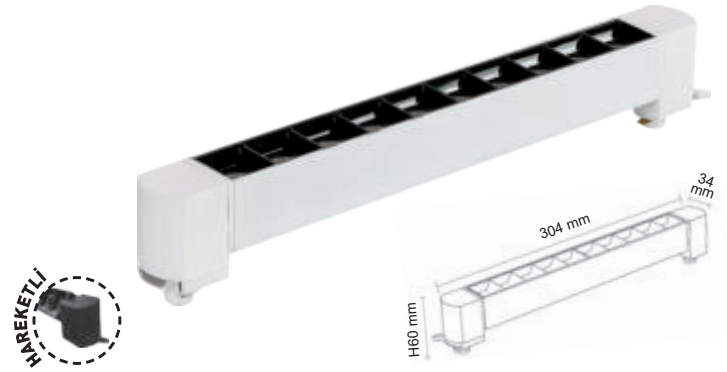

# YENİ NESİL HAREKETLİ RAY ARMATÜRLERİ

**FL-5582 BW**

**Fiyat : 28.00 \$**

Kompakt Lensli Monofaze Ray Armatürü (30 cm)

- 20 Watt
- OSRAM Led
- 2400 Lümen
- 220 Volt
- 3200K-4000K-6500K
- CRI ≥ 90

**FL-5582 BB**