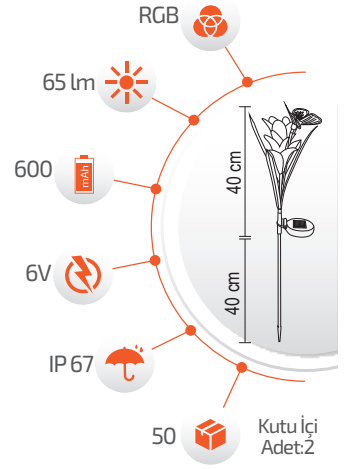

SOLAR ÇİÇEK ARMATÜRLER

Ürün Kodu **FL-3204**

Fiyat **16.00 $**

4W Solar Leylak

- -Çevre Dostu
- -Kolay Kurulum

- Hava Karardığında Otomatik Devreye Girer.

- Çalışma Süresi 6-12 Saat

- Çalışma Süresi 3-8 Saat

*Görseldeki ürünler kolilerde karışık halde bulunmaktadır.

Ürün Kodu **FL-3205**

Fiyat **16.00 $**

4W Solar Zambak

- -Çevre Dostu
- -Kolay Kurulum

- Hava Karardığında Otomatik Devreye Girer.

- Çalışma Süresi 6-12 Saat

- Çalışma Süresi 3-8 Saat

*Görseldeki ürünler kolilerde karışık halde bulunmaktadır.

Ürün Kodu **FL-3206**

Fiyat **16.00 $**

4W Solar Lale

- -Çevre Dostu
- -Kolay Kurulum

- Hava Karardığında Otomatik Devreye Girer.

- Çalışma Süresi 6-12 Saat

- Çalışma Süresi 3-8 Saat

*Görseldeki ürünler kolilerde karışık halde bulunmaktadır.

Ürün Kodu **FL-3208**

Fiyat **16.00 $**

4W Solar Klivya

- -Çevre Dostu
- -Kolay Kurulum

- Hava Karardığında Otomatik Devreye Girer.

- Çalışma Süresi 6-12 Saat

- Çalışma Süresi 3-8 Saat

*Görseldeki ürünler kolilerde karışık halde bulunmaktadır.