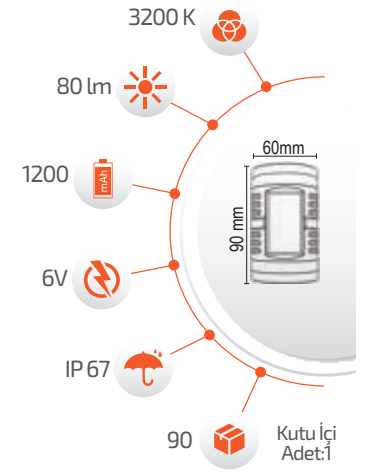

### 5W Solar Duvar Apliği

SOLAR TEKNOLOJİ

- Çevre Dostu
- Kolay Kurulum

- Hava Karardığında Otomatik Devreye Girer.

- Çalışma Süresi 6-12 Saat

- Çalışma Süresi 3-8 Saat

Ürün Kodu **FL-3250**  
Fiyat **14.00 \$**