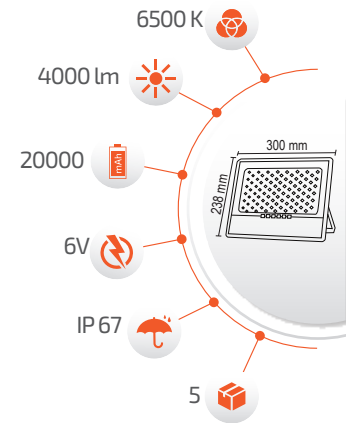

## 250W Solar Projektör

- Çevre Dostu
- Kolay Kurulum

SOLAR TEKNOLOJİ

- Hava Karardığında Otomatik Devreye Girer.

- Çalışma Süresi 10-18 Saat

- Çalışma Süresi 5-12 Saat

Panel Ölçüsü  
350x530 mm

- UZAKTAN HUMANDA
- Kumanda ile kontrol
- Açma / Kapama
- DIM edebilme özelliği.