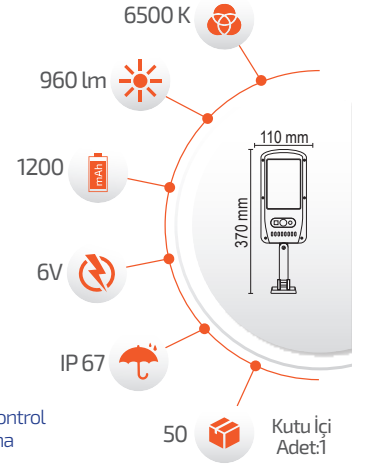

60W Solar Sokak Armatürü

-Çevre Dostu
-Kolay Kurulum

- Hava Karardığında
Otomatik Devreye Girer.

- Çalışma Süresi 6-12 Saat

- Çalışma Süresi 3-8 Saat

UZAKTAN KUMANDA
-Kumanda ile kontrol
-Açma / Kapama