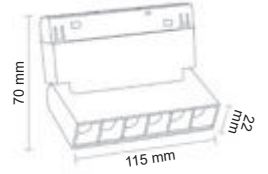

FL-5521
28.00 $

FL-5521D
56.00 $

FL-5521DD
128.00 $

FL-5521W
30.00 $

FL-5521WD
58.00 $

FL-5521WDD
130.00 $

Profesyonel Seri Siyah Lensli Hareketli Magnet Armatür (11 cm)

6 Watt

OSRAM Led

720 Lümen

48 Volt

3200K-4000K-6500K

CRI ≥ 90

6 Watt

OSRAM Led

720 Lümen

48 Volt

3200K-4000K-6500K

CRI ≥ 90

Profesyonel Seri Beyaz Lensli Hareketli Magnet Armatür (11 cm)