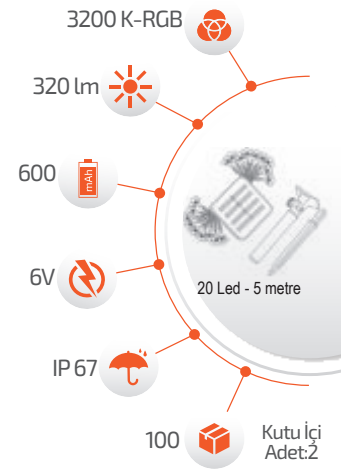

SOLAR IŞIK ZİNCİRLERİ

Ürün Kodu **FL-3254**

Fiyat **7.00 $**

1W Solar Mum

- -Çevre Dostu
- -Kolay Kurulum

- Hava Karardığında Otomatik Devreye GİRER.

- Çalışma Süresi 6-12 Saat

- Çalışma Süresi 3-8 Saat

Ürün Kodu **FL-3201**

Fiyat **16.00 $**

20W Solar 5 Metre 7 Mod Işık Zinciri

- -Çevre Dostu
- -Kolay Kurulum

- Hava Karardığında Otomatik Devreye GİRER.

- Çalışma Süresi 6-12 Saat

- Çalışma Süresi 3-8 Saat

Ürün Kodu **FL-3256**

Fiyat **20.00 $**

20W Solar 5 Metre 7 Mod Işık Zinciri

- -Çevre Dostu
- -Kolay Kurulum

- Hava Karardığında Otomatik Devreye GİRER.

- Çalışma Süresi 6-12 Saat

- Çalışma Süresi 3-8 Saat

Ürün Kodu **FL-3258**

Fiyat **18.00 $**

20W Solar 5 Metre 7 Mod Işık Zinciri

- -Çevre Dostu
- -Kolay Kurulum

- Hava Karardığında Otomatik Devreye GİRER.

- Çalışma Süresi 6-12 Saat

- Çalışma Süresi 3-8 Saat