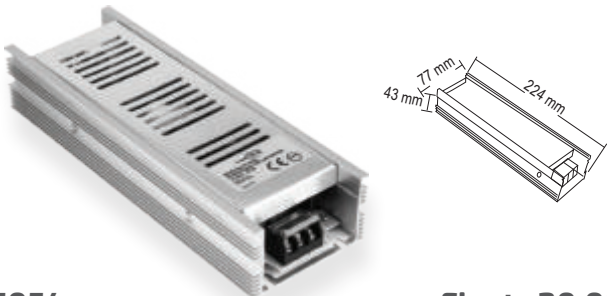

### FL-5053

20A Slim Trafo

W 240 Watt

A 20 Amper

Koli Adeti:30

12 Volt DC

IP 20

Fiyat : 17.50 \$