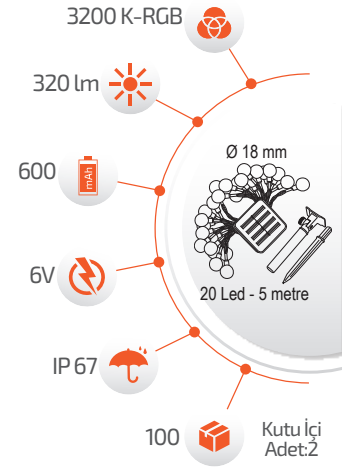

Ürün Kodu **FL-3201**

Fiyat **16.00 \$**

**20W Solar 5 Metre 7 Mod Işık Zinciri**

- Çevre Dostu
- Kolay Kurulum

- Hava Karardığında Otomatik Devreye GİRER.

- Çalışma Süresi 6-12 Saat

- Çalışma Süresi 3-8 Saat