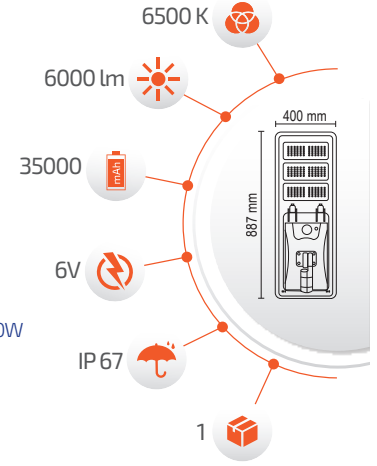

Ürün Kodu **FL-3186**  
Fiyat **930.00 \$**