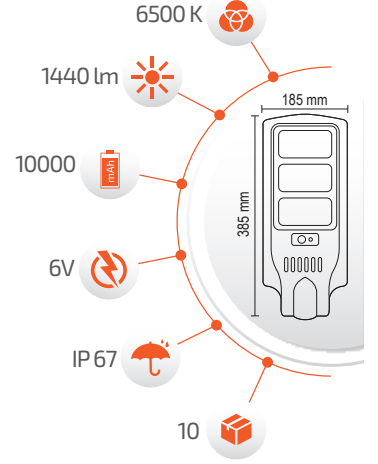

- Çalışma Süresi 3-8 Saat

- Aktif Mod 90W
- Bekleme Modu 30W

- Kumanda ile kontrol
- Açma / Kapama
- DIM edebilme özelliği.