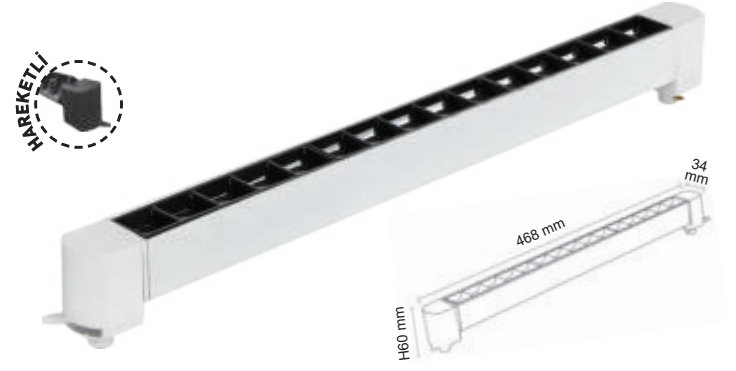

# YENİ NESİL HAREKETLİ RAY ARMATÜRLERİ

**FL-5583 BW**

**Fiyat : 38.00 \$**

Kompakt Lensli Monofaze Ray Armatürü (47 cm)

- 30 Watt
- OSRAM Led
- 3600 Lümen
- 220 Volt
- 3200K-4000K-6500K
- CRI ≥ 90

**FL-5583 BB**