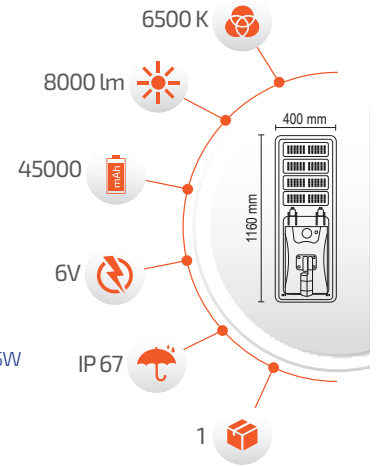

- Aktif Mod 400W
- Bekleme Modu 135W

120°
Hareket
Kabilyeti