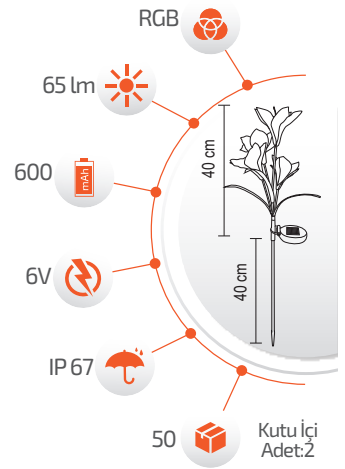

SOLAR ÇİÇEK ARMATÜRLER

Ürün Kodu **FL-3204**

Fiyat **16.00 $**

4W Solar Leylak

- -Çevre Dostu
- -Kolay Kurulum

- Hava Karardığında Otomatik Devreye Girer.

- Çalışma Süresi 6-12 Saat

- Çalışma Süresi 3-8 Saat

*Görseldeki ürünler kolilerde karışık halde bulunmaktadır.

Ürün Kodu **FL-3205**

Fiyat **16.00 $**

4W Solar Zambak

- -Çevre Dostu
- -Kolay Kurulum

- Hava Karardığında Otomatik Devreye Girer.

- Çalışma Süresi 6-12 Saat

- Çalışma Süresi 3-8 Saat

*Görseldeki ürünler kolilerde karışık halde bulunmaktadır.

Ürün Kodu **FL-3206**

Fiyat **16.00 $**

4W Solar Lale

- -Çevre Dostu
- -Kolay Kurulum

- Hava Karardığında Otomatik Devreye Girer.

- Çalışma Süresi 6-12 Saat

- Çalışma Süresi 3-8 Saat

*Görseldeki ürünler kolilerde karışık halde bulunmaktadır.

Ürün Kodu **FL-3208**

Fiyat **16.00 $**

4W Solar Klivya

- -Çevre Dostu
- -Kolay Kurulum

- Hava Karardığında Otomatik Devreye Girer.

- Çalışma Süresi 6-12 Saat

- Çalışma Süresi 3-8 Saat

*Görseldeki ürünler kolilerde karışık halde bulunmaktadır.