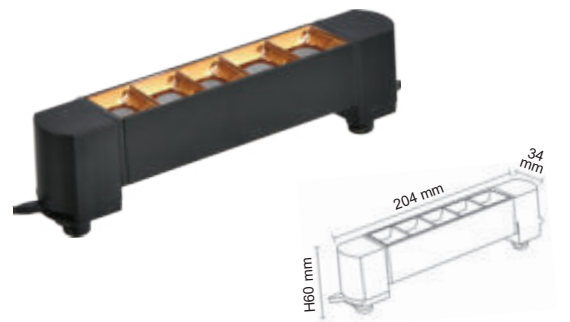

- 10 Watt
- OSRAM Led
- 1200 Lümen
- 220 Volt
- 3200K-4000K-6500K
- CRI ≥ 90

**FL-5581 SS**

**Fiyat : 25.00 \$**

Kompakt Lensli Monofaze Ray Armatürü (20 cm)

- 10 Watt
- OSRAM Led
- 1200 Lümen
- 220 Volt
- 3200K-4000K-6500K
- CRI ≥ 90