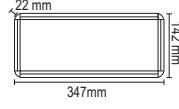

•ACİL DURUMLARDA
YANMA SÜRESİ
120 DK

FL-9001

Acil Çıkış Armatürü

3 Watt

220 Volt

Koli Adedi : 20

Fiyat 10.50 $