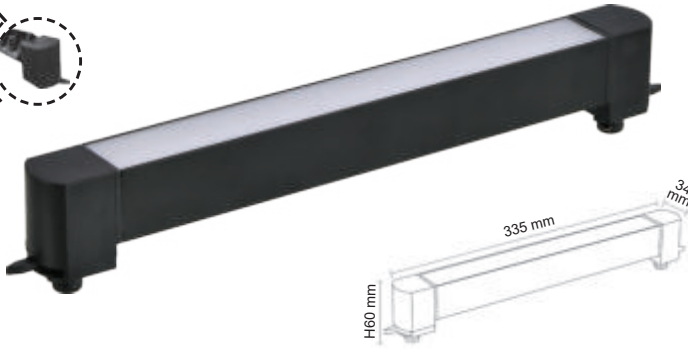

YENİ NESİL HAREKETLİ RAY ARMATÜRLERİ

FL-5584 S

Fiyat : 28.00 $

Opak Difüzlü Monofaze Siyah Ray Armatürü (34 cm)

- W 20 Watt
- OSRAM Led
- 2400 Lümen
- 220 Volt
- 3200K-4000K-6500K
- CRI ≥ 90