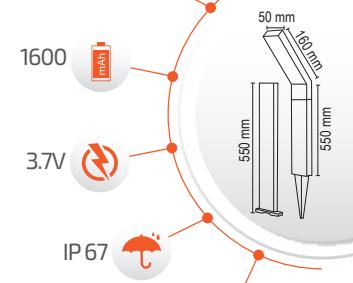

6500 K-4000K
3200 K

200 lm

1600 mAh

3.7V

IP 67

42

Kutu İçi
Adet:1

*Kutu içerisinde gönderilen montaj aparatlarıyla 2 farklı kullanım imkanı.