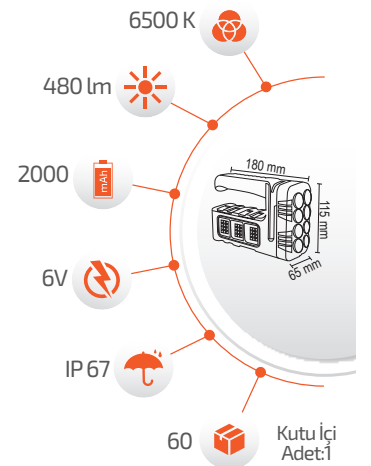

30W Solar Fener