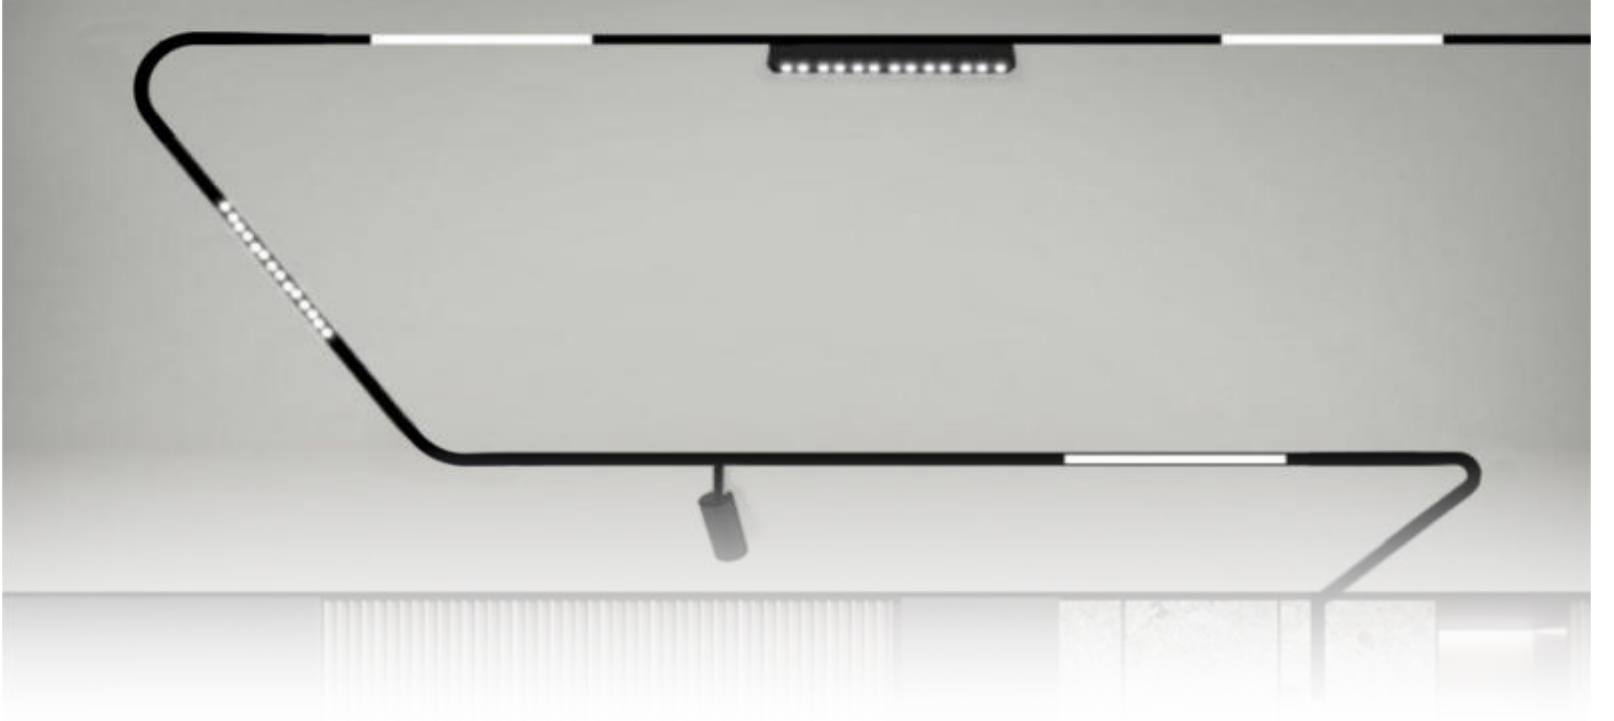

TRIMLES OVAL DÖNÜŞ

FL-5541, FL-5542, FL-5543
KODLU RAYLARDA KULLANILIR.

FL-5539

Fiyat : 47.00 $

90° Dönüş

FL-5540

Fiyat : 47.00 $

60° Dönüş

FL-5544

Fiyat : 32.00 $

100 Watt Magnet Driver (17.5 cm)

FL-5545

Fiyat : 45.00 $

200 Watt Magnet Driver (24.5 cm)

FL-5538

Fiyat : 6.00 $

Enerji Başlangıç Parçası (Harici Trafo Kullanımında)

FL-5537

Fiyat : 6.00 $

Ara Bağlantı

FL-5536

Fiyat : 7.00 $

Esnek Bağlantı

FL-5534

Fiyat : 11.00 $

Trimless L Dönüş Aparatı (Tavandan Duvara Geçiş)

FL-5534 S

Fiyat : 11.00 $

Siva Üstü L Dönüş Aparatı (Tavandan Duvara Geçiş)