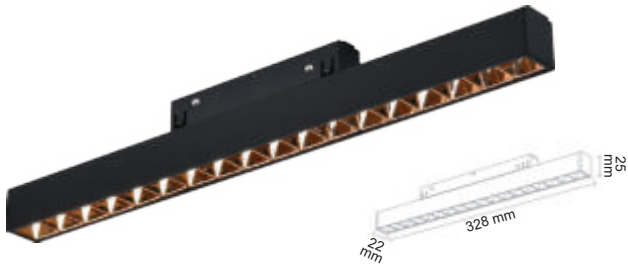

FL-5513R
ON / OFF 41.00 $

FL-5513RD
DIMMABLE 69.00 $

FL-5513RDD
DIMMABLE 141.00 $

Profesyonel Seri Beyaz Kompakt Lensli Magnet Armatür (33 cm)

18 Watt

OSRAM Led

2160 Lümen

48 Volt

3200K-4000K-6500K

CRI ≥ 90