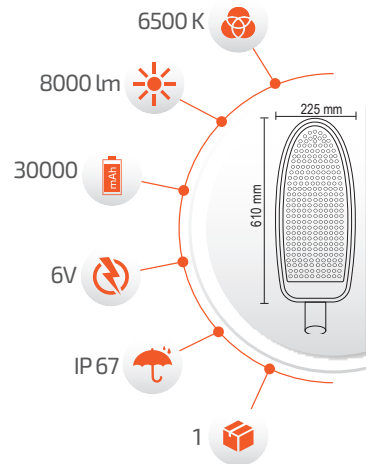

SOLAR SOKAK ARMATÜRLERİ

Ürün Kodu **FL-3167**
Fiyat **145.00 $**

100W Solar Sokak Armatürü

Panel Ölçüsü
230x350 mm

Ürün Kodu **FL-3169**
Fiyat **300.00 $**

300W Solar Sokak Armatürü

Panel Ölçüsü
350x450 mm

Ürün Kodu **FL-3170**
Fiyat **335.00 $**

400W Solar Sokak Armatürü

Panel Ölçüsü
350x600 mm