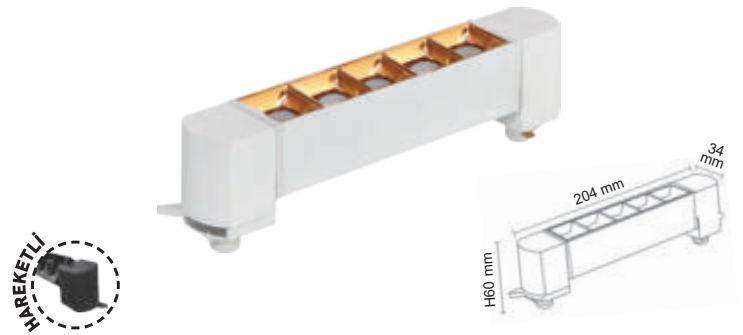

FL-5581 BR

Fiyat : 25.00 $

Kompakt Lensli Monofaze Ray Armatürü (20 cm)

- 10 Watt
- OSRAM Led
- 1200 Lümen
- 220 Volt
- 3200K-4000K-6500K
- CRI ≥ 90