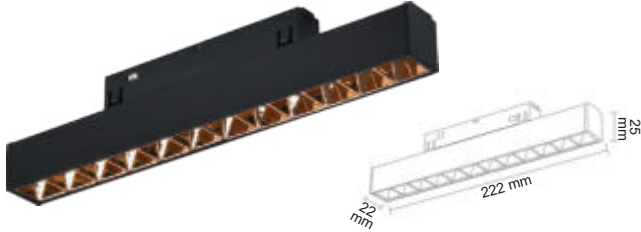

FL-6612 R

Fiyat : 20.00 $

Rose Kompakt Lensli Magnet Armatür (22 cm)

12 Watt

OSRAM Led

1200 Lümen

48 Volt

3200K-4000K-6500K

CRI ≥ 90