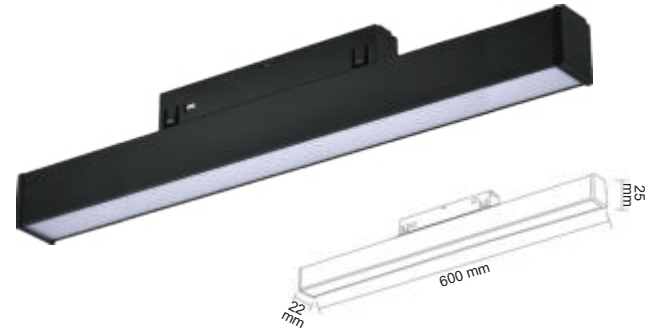

FL-6602

Fiyat : 23.00 $

Opak Difüzörlü Magnet Armatür (60 cm)

20 Watt

OSRAM Led

2000 Lümen

48 Volt

3200K-4000K-6500K

CRI ≥ 90