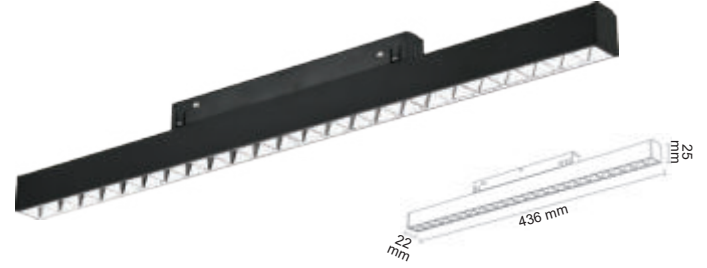

**FL-5514**  
ON / OFF 60.00 \$

**FL-5514D**  
DIMMABLE 88.00 \$

**FL-5514DD**  
DIMMABLE 160.00 \$

**FL-5514W**  
ON / OFF 68.00 \$

**FL-5514WD**  
DIMMABLE 96.00 \$

**FL-5514WDD**  
DIMMABLE 168.00 \$

Profesyonel Seri Siyah Kompakt Lensli Magnet Armatür (44 cm)