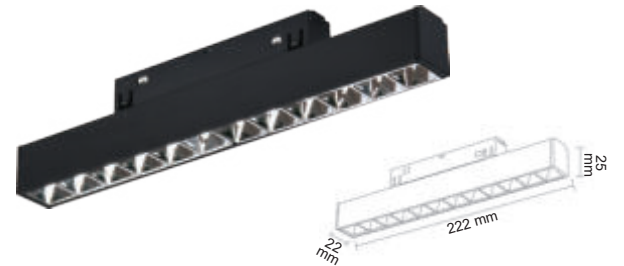

FL-5512R
ON / OFF 29.00 $

FL-5512RD
DIMMABLE 56.00 $

FL-5512RDD
DIMMABLE 129.00 $

Profesyonel Seri Rose Kompakt Lensli Magnet Armatür (22 cm)

12 Watt

OSRAM Led

1440 Lümen

48 Volt

3200K-4000K-6500K

CRI ≥ 90

FL-5512S
ON / OFF 29.00 $

FL-5512SD
DIMMABLE 56.00 $

FL-5512SDD
DIMMABLE 129.00 $

Profesyonel Seri Silver Kompakt Lensli Magnet Armatür (22 cm)

12 Watt

OSRAM Led

1440 Lümen

48 Volt

3200K-4000K-6500K

CRI ≥ 90