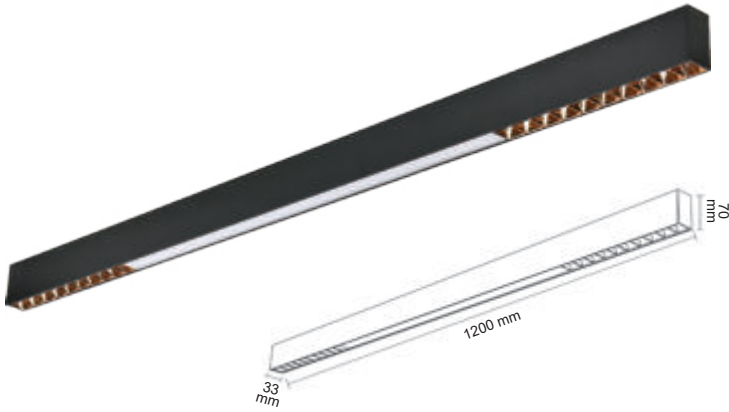

FL-5562 R

Fiyat : 97.00 $

Rose Kompakt Lens + Opak Difüzörlü Linear Armatür

- 40 Watt
- OSRAM Led
- 4800 Lümen
- 220 Volt
- 3200K-4000K
- CRI $\geq$ 90