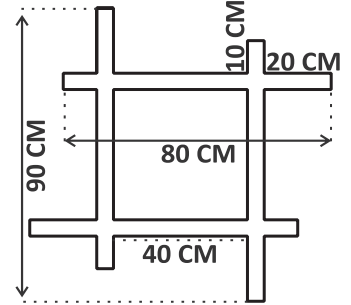

INFINITY LINEAR	
•KOD	FL-99096
•WATT	385W
•LÜMEN	48000 Lm
•FİYAT	1400.00 $