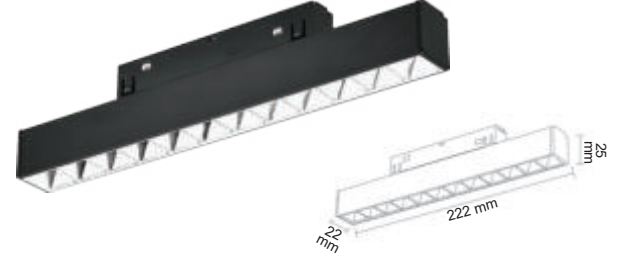

 OSRAM Led

 720 Lümen

 48 Volt

 3200K-4000K-6500K

 CRI ≥ 90

Profesyonel Seri Silver Kompakt Lensli Magnet Armatür (11 cm)

Kumanda ile kontrol,  
DIM edebilme özelliği,  
Adresleme imkanı

DALI sisteme  
uygun armatürlerle  
profesyonel çözümler