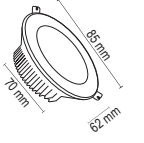

FL-2076 K

Fiyat : 11.50 $

10W Döküm Kasa Profesyonel Downlight

W 10 Watt

Işık Açısı: 90°

900 Lümen

220 Volt

3200K-4000K-6500K

Koli Adeti:100