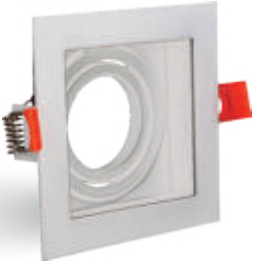

Hasankeyf PC Kasa

Dış Ölçü 105x105 mm  
Kesim Ölçüsü 90x90 mm

Koli Adeti:100

**FL-1944 B**

**Fiyat : 2.50 \$**

Ergan PC Kasa

Dış Ölçü 105x105 mm  
Kesim Ölçüsü 90x90 mm

Koli Adeti:100