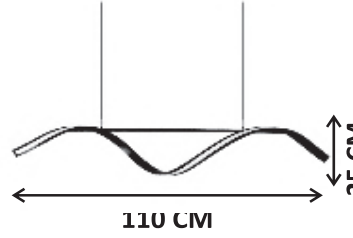

HELEZON LINEAR

•KOD	FL-99103
•WATT	32W
•LÜMEN	4000 Lm
•FİYAT	199.00 $