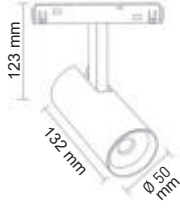

Profesyonel Seri Ray Spot Magnet Armatürler

10 Watt

OSRAM Led

1200 Lümen

48 Volt

3200K-4000K

CRI ≥ 90

FL-5571
ON / OFF 35.00 $

FL-5571D
DIMMABLE 65.00 $

FL-5571DD
DIMMABLE 135.00 $

FL-5572
ON / OFF 45.00 $

FL-5572D
DIMMABLE 75.00 $

FL-5572DD
DIMMABLE 145.00 $

Profesyonel Seri Ray Spot Magnet Armatür

10 Watt

OSRAM Led

1200 Lümen

48 Volt

3200K-4000K-6500K

CRI ≥ 90

20 Watt

OSRAM Led

2400 Lümen

48 Volt

3200K-4000K-6500K

CRI ≥ 90