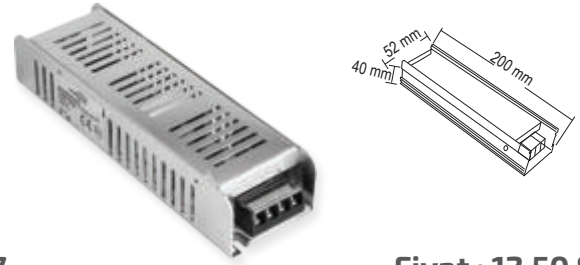

### FL-5046

10A Slim Trafo

W 120 Watt

A 10 Amper

Koli Adeti:50

12 Volt DC

IP 20

Fiyat : 10.50 \$