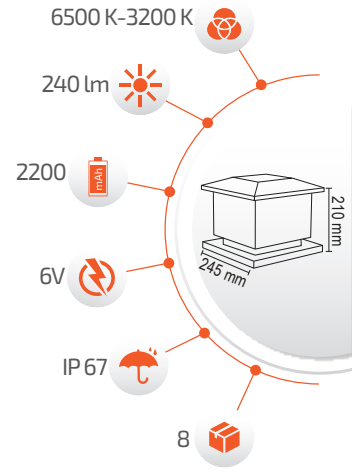

*Ürün üzerindeki tuşa basarak, 3200K - 6500K renk seçeneklerinden istediğinizi kullanabilirsiniz.