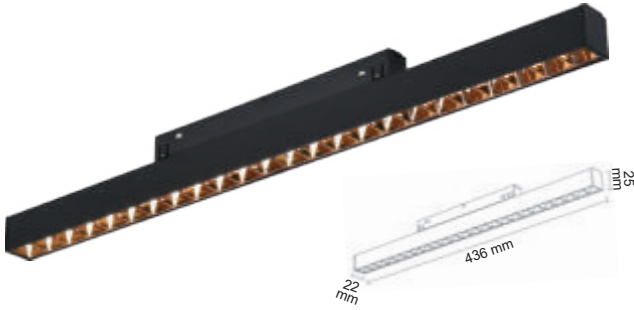

FL-5514R
ON / OFF 68.00 $

FL-5514RD
DIMMABLE 96.00 $

FL-5514RDD
DIMMABLE 168.00 $

FL-5514S
ON / OFF 68.00 $

FL-5514SD
DIMMABLE 96.00 $

FL-5514SDD
DIMMABLE 168.00 $

Profesyonel Seri Rose Kompakt Lensli Magnet Armatür (44 cm)

Profesyonel Seri Silver Kompakt Lensli Magnet Armatür (44 cm)

24 Watt

OSRAM Led

2880 Lümen

24 Watt

OSRAM Led

2880 Lümen

48 Volt

3200K-4000K-6500K

CRI ≥ 90

48 Volt

3200K-4000K-6500K

CRI ≥ 90