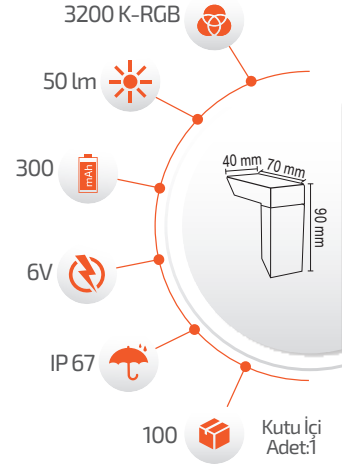

3W Solar Duvar Apliği