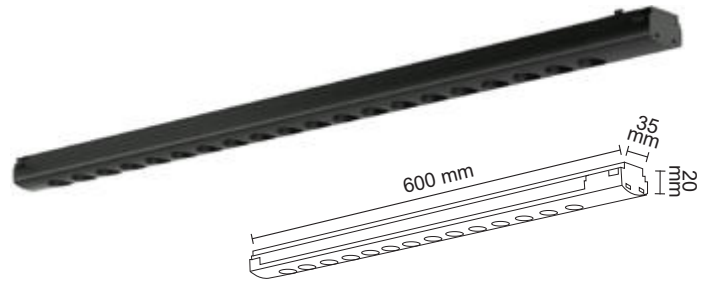

FL-5411

Fiyat : 45.00 $

Kompakt Lensli Pro Magnet Armatür (60 cm)

- 20 Watt
- OSRAM Led
- 2400 Lümen
- 48 Volt
- 3200K-4000K
- CRI ≥ 90