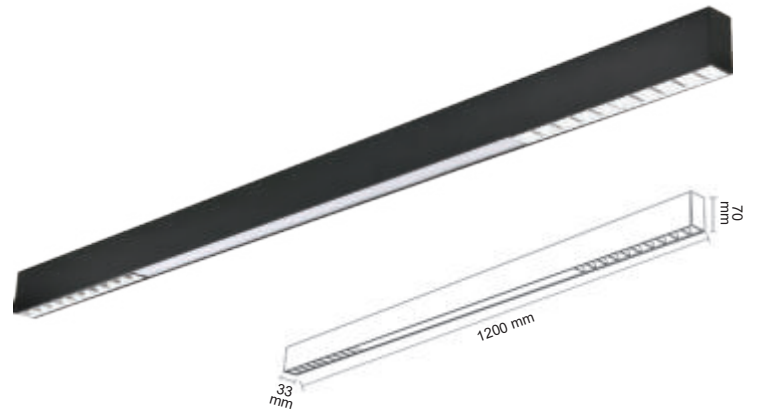

FL-5562 W

Fiyat : 97.00 $

Beyaz Kompakt Lens + Opak Difüzörlü Linear Armatür

- 40 Watt
- OSRAM Led
- 4800 Lümen
- 220 Volt
- 3200K-4000K
- CRI $\geq$ 90