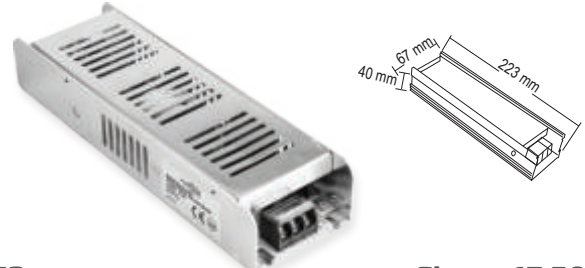

### FL-5052

16,5A Slim Trafo

W 200 Watt

A 16.5 Amper

Koli Adeti:40

12 Volt DC

IP 20

Fiyat : 15.00 \$