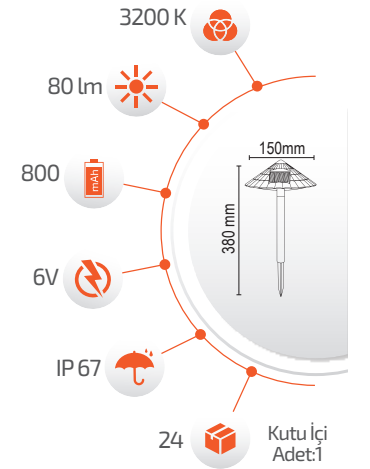

Ürün Kodu **FL-3267**

Fiyat **50.00 $**

20W Solar Mantar Armatür

-Çevre Dostu
-Kolay Kurulum

- Hava Karardığında
Otomatik Devreye Girer.

- Çalışma Süresi 6-12 Saat

- Çalışma Süresi 3-8 Saat