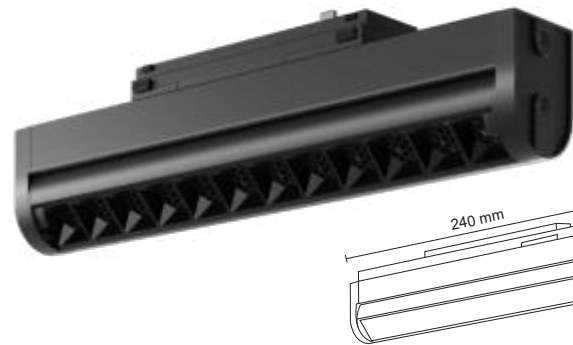

FL-5431

Kompakt Lensli Hareketli Pro Magnet Armatür (24 cm)

W 12 Watt

OSRAM Led

1440 Lümen

48 Volt

3200K-4000K

CRI ≥ 90

Fiyat : 46.00 $