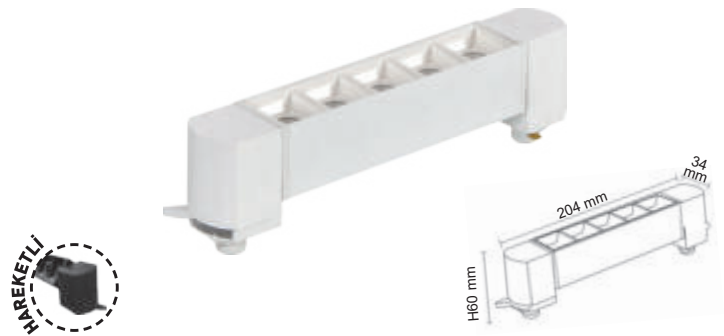

YENİ NESİL HAREKETLİ RAY ARMATÜRLERİ

FL-5581 BW

Fiyat : 22.00 $

Kompakt Lensli Monofaze Ray Armatürü (20 cm)

- 10 Watt
- OSRAM Led
- 1200 Lümen
- 220 Volt
- 3200K-4000K-6500K
- CRI ≥ 90