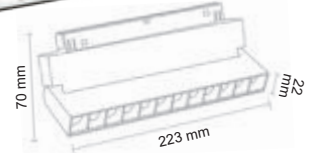

FL-5522W
ON / OFF 49.00 $

FL-5522WD
DIMMABLE 84.00 $

FL-5522WDD
DIMMABLE 149.00 $

Profesyonel Seri Beyaz Lensli Hareketli Magnet Armatür (22 cm)

12 Watt

OSRAM Led

1440 Lümen

48 Volt

3200K-4000K-6500K

CRI ≥ 90