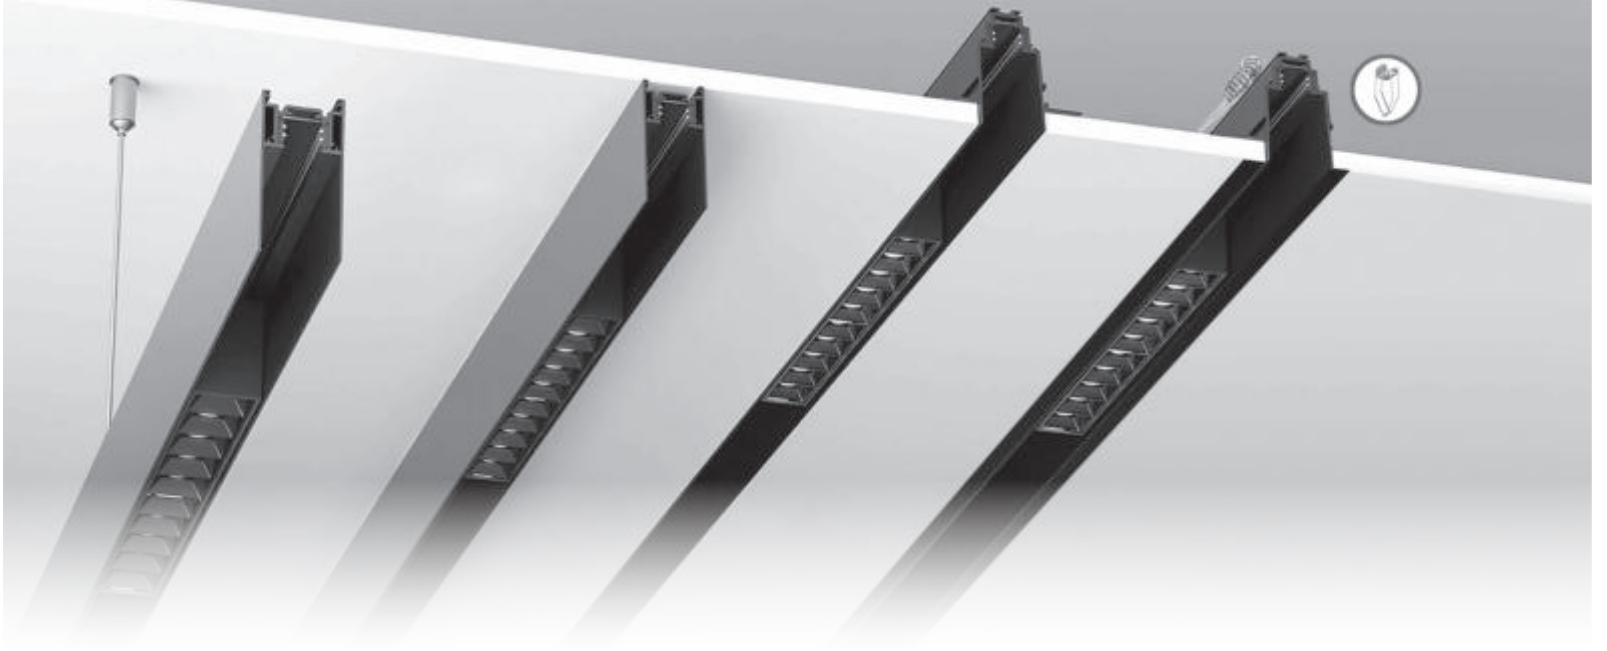

MAGNET ARMATÜR RAYLARI

KOD	ÜRÜN	FİYAT
FL-5531	1 Metre Siva Üstü Ray	23.00 $
FL-5532	2 Metre Siva Üstü Ray	46.00 $
FL-5533	3 Metre Siva Üstü Ray	69.00 $

FL-5535 S

Siva Üstü
L Dönüş Aparatı
(Tavanda Dönüş)
Fiyat : 11.00 $

SIVA ÜSTÜ MONTAJ VE SARKIT OLARAK KULLANILABİLİR

KOD	ÜRÜN	FİYAT
FL-5541	1 Metre Trimless Ray	23.00 $
FL-5542	2 Metre Trimless Ray	46.00 $
FL-5543	3 Metre Trimless Ray	69.00 $

FL-5535

Trimless
L Dönüş Aparatı
(Tavanda Dönüş)
Fiyat : 11.00 $

TÜRKİYE
İLK
ÖZEL
KALIP

KOD	ÜRÜN	FİYAT
FL-6641	1 M Trimless (13.7 mm) Ray	25.00 $
FL-6642	2 M Trimless (13.7 mm) Ray	50.00 $
FL-6643	3 M Trimless (13.7 mm) Ray	75.00 $

FL-6644

Trimless (13.7 mm)
L Dönüş Aparatı
(Tavanda Dönüş)
Fiyat : 11.00 $

13.7 mm KANAT YÜKSEKLİĞİ İLE KUSURSUZ MONTAJ KALİTESİ

TÜRKİYE
İLK
ÖZEL
KALIP

KOD	ÜRÜN	FİYAT
FL-6651	1 Metre Pratik Magnet Ray	25.00 $
FL-6652	2 Metre Pratik Magnet Ray	50.00 $
FL-6653	3 Metre Pratik Magnet Ray	75.00 $

FL-6654

Pratik Ray
L Dönüş Aparatı
(Tavanda Dönüş)
Fiyat : 11.00 $

PRATİK MONTAJ ÖZELLİĞİ İLE BASİT ÇÖZÜMLER

KOD	ÜRÜN	FİYAT
FL-5555	1 Metre Siva Altı Yaylı Ray	25.00 $
FL-5556	2 Metre Siva Altı Yaylı Ray	50.00 $
FL-5557	3 Metre Siva Altı Yaylı Ray	75.00 $

FL-5558

Siva Altı Yaylı Ray
L Dönüş Aparatı
(Tavanda Dönüş)
Fiyat : 11.00 $