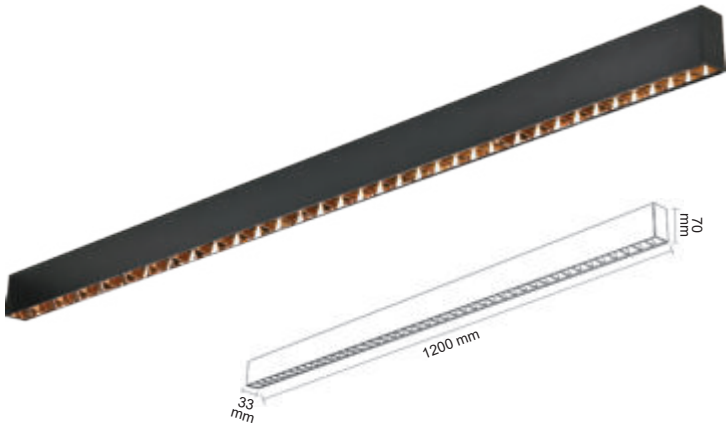

FL-5561 R

Fiyat : 105.00 $

Rose Kompakt Lensli Linear Armatür

- 40 Watt
- OSRAM Led
- 4800 Lümen
- 220 Volt
- 3200K-4000K
- CRI ≥ 90