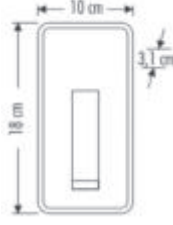

FL-2298 S

Fiyat : 46.00 $

13W Siyah Kasa Çift Fonksiyonlu Yatak Başı Armatür

- 13 Watt
- 220 Volt
- EPISTAR Led
- 3200K
- 1040 Lümen
- Koli Adeti:40