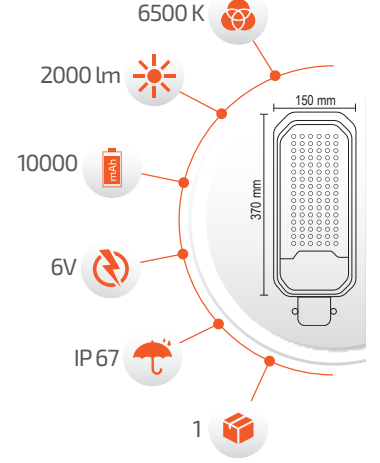

SOLAR SOKAK ARMATÜRLERİ

Ürün Kodu **FL-3167**
Fiyat **145.00 $**

100W Solar Sokak Armatürü

Panel Ölçüsü
230x350 mm

Ürün Kodu **FL-3169**
Fiyat **300.00 $**

300W Solar Sokak Armatürü

Panel Ölçüsü
350x450 mm

Ürün Kodu **FL-3170**
Fiyat **335.00 $**

400W Solar Sokak Armatürü

Panel Ölçüsü
350x600 mm