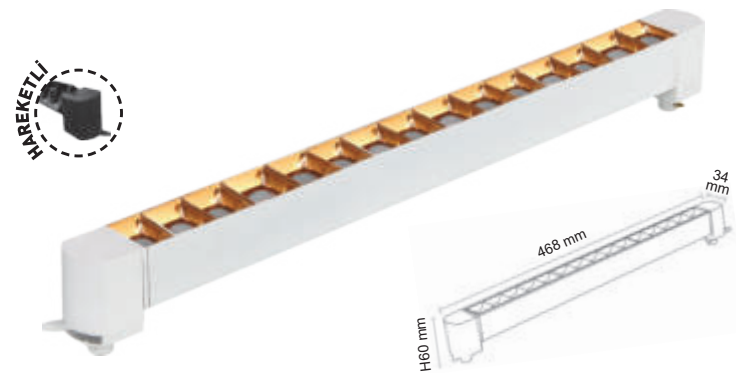

FL-5583 BR

Fiyat : 47.00 $

Kompakt Lensli Monofaze Ray Armatürü (47 cm)

- 30 Watt
- OSRAM Led
- 3600 Lümen
- 220 Volt
- 3200K-4000K-6500K
- CRI ≥ 90