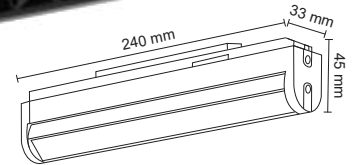

FL-5421

Pro Magnet Ray Spot (Ø 6 cm)

W 20 Watt

OSRAM Led

2400 Lümen

48 Volt

3200K-4000K

CRI ≥ 90

Fiyat : 50.00 $