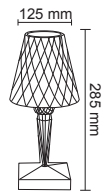

- **FL-8076**
- Sayur Masa Lambası
- 1500 mAh
- 6500K-4000K-3200K
- 115x115x250 mm
- Koli Adedi : 20
- **Fiyat 18.00 $**