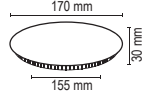

BACKLIGHT ARMATÜRLER

FL-2020

Fiyat : 4.80 $

10W Yeni Nesil Panel

W 10 Watt

Işık Açısı: 160°

900 Lümen

220 Volt

3200K-4000K-6500K

Koli Adeti:100

FL-2021

Fiyat : 6.00 $

18W Yeni Nesil Panel

W 18 Watt

Işık Açısı: 160°

1620 Lümen

220 Volt

3200K-4000K-6500K

Koli Adeti:100

FL-2022

Fiyat : 8.00 $

24W Yeni Nesil Panel

W 24 Watt

Işık Açısı: 160°

2160 Lümen

220 Volt

3200K-4000K-6500K

Koli Adeti:40

FL-2023

Fiyat : 11.00 $

36W Yeni Nesil Panel

W 36 Watt

Işık Açısı: 160°

3240 Lümen

220 Volt

3200K-4000K-6500K

Koli Adeti:20

FL-2010

Fiyat : 2.40 $

6W Backlight Panel

W 6 Watt

Işık Açısı: 120°

480 Lümen

220 Volt

6500K

Koli Adeti:100

FL-2011

Fiyat : 3.00 $

9W Backlight Panel

W 9 Watt

Işık Açısı: 120°

720 Lümen

220 Volt

3200K-6500K

Koli Adeti:80

- 3W-50W Çalışma Aralığı
- AC 85V-265V 50 Hz 300 ma
- 15-84V DC Çıkış Voltaj Aralığı
- 180 dk. Şarj Süresi
- 120 dk. Kesintisiz Enerji

FL-7254

Fiyat : 10.00 $

3-50W Kitli Driver

Koli Adeti:100

DİKKAT!

- Bu acil kitli sürücüyü, önce ürüne takıp sonra elektrik vermelisiniz.
- Hareket sensörü ile birlikte çalışmaz.