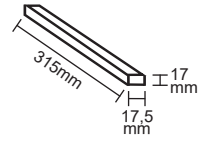

## FL-5025 D

Fiyat : 7.00 \$

3A Kalem Tipi IP Trafo

W 36 Watt

A 3 Amper

Koli Adeti:100

12 Volt DC

IP 66