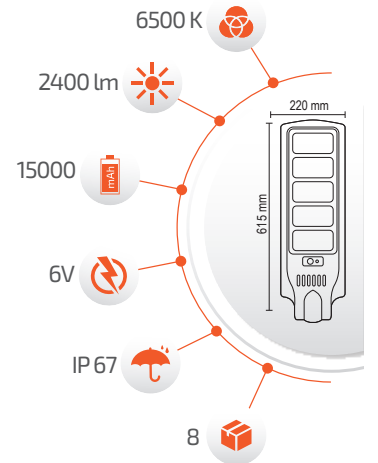

- Aktif Mod 90W
- Bekleme Modu 30W

- Kumanda ile kontrol
- Açma / Kapama
- DIM edebilme özelliği.