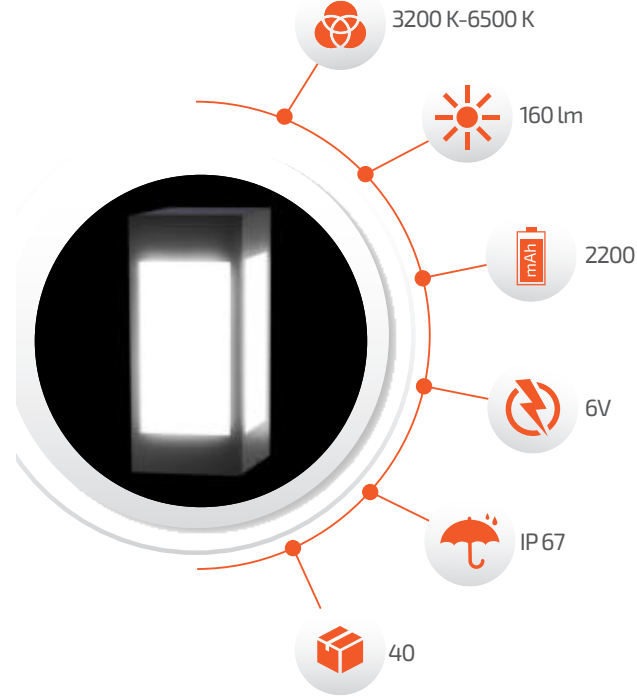

SOLAR BAHÇE ARMATÜRLERİ

10W Solar Fonksiyonel Bahçe Armatürü

Ürün Kodu **FL-3231**
Fiyat **43.00 $**

ON/OFF FOTOSEL
- Hava Karardığında Otomatik Devreye Girer.

- Çalışma Süresi 6-12 Saat
- Çalışma Süresi 3-8 Saat

SOLAR TEKNOLOJİ
- Çevre Dostu
- Kolay Kurulum