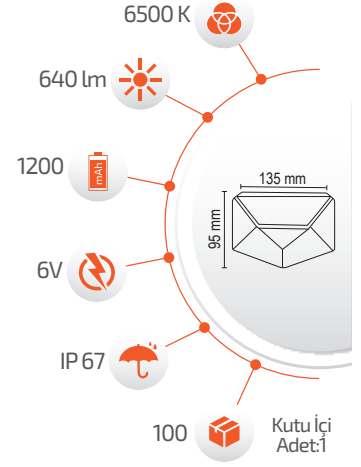

Ürün Kodu **FL-3227**

Fiyat **8.00 $**

40W Solar Sensörlü Duvar Apliği

- -Çevre Dostu
- -Kolay Kurulum

- Aktif Mod 40W
- Bekleme Modu 10W

- Hava Karardığında Otomatik Devreye Girer.

- Çalışma Süresi 6-12 Saat

- Çalışma Süresi 3-8 Saat