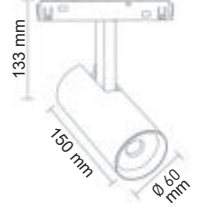

Profesyonel Seri Ray Spot Magnet Armatürler

10 Watt

OSRAM Led

1200 Lümen

48 Volt

3200K-4000K

CRI ≥ 90

FL-5571
ON / OFF 35.00 $

FL-5571D
DIMMABLE 65.00 $

FL-5571DD
DIMMABLE 135.00 $

FL-5572
ON / OFF 45.00 $

FL-5572D
DIMMABLE 75.00 $

FL-5572DD
DIMMABLE 145.00 $

Profesyonel Seri Ray Spot Magnet Armatür

10 Watt

OSRAM Led

1200 Lümen

48 Volt

3200K-4000K-6500K

CRI ≥ 90

20 Watt

OSRAM Led

2400 Lümen

48 Volt

3200K-4000K-6500K

CRI ≥ 90