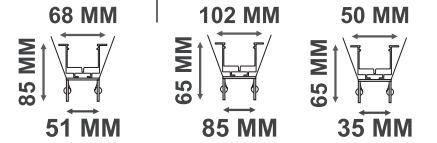

•KOD	•ÜRÜN	•GÜÇ	•VOLTAJ	•LÜMEN	•EBAT	•FİYAT
FL-99011	60 cm Siva Altı Linear Armatür	19W	220V	2300	68x51x85	46.00 $
FL-99012	80 cm Siva Altı Linear Armatür	25W	220V	3200	68x51x85	53.00 $
FL-99013	100 cm Siva Altı Linear Armatür	32W	220V	4000	68x51x85	60.00 $
FL-99014	120 cm Siva Altı Linear Armatür	38W	220V	4750	68x51x85	72.00 $
FL-99015	150 cm Siva Altı Linear Armatür	48W	220V	6000	68x51x85	90.00 $
FL-99016	180 cm Siva Altı Linear Armatür	58W	220V	7000	68x51x85	109.00 $
FL-99017	200 cm Siva Altı Linear Armatür	65W	220V	8000	68x51x85	120.00 $
FL-99018	250 cm Siva Altı Linear Armatür	80W	220V	10000	68x51x85	150.00 $
FL-99019	300 cm Siva Altı Linear Armatür	95W	220V	11500	68x51x85	180.00 $