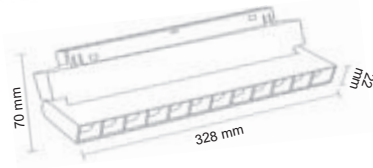

MAGNET ARMATÜRLER

FL-6623

Fiyat : 63.00 $

Siyah Kompakt Lensli Hareketli Magnet Armatür (33 cm)

W 18 Watt

OSRAM Led

1800 Lümen

48 Volt

3200K-4000K

CRI ≥ 90