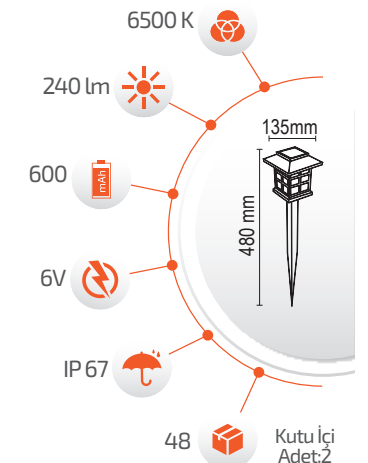

15W Solar Çim ve Set Üstü Armatür

*Kutu içerisinde gönderilen montaj aparatlarıyla 2 farklı kullanım imkanı.