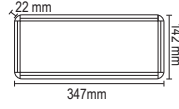

•ACİL DURUMLARDA
YANMA SÜRESİ
120 DK

FL-9004

Acil Çıkış Armatürü

3 Watt

220 Volt

Koli Adedi : 20

Fiyat 10.50 $