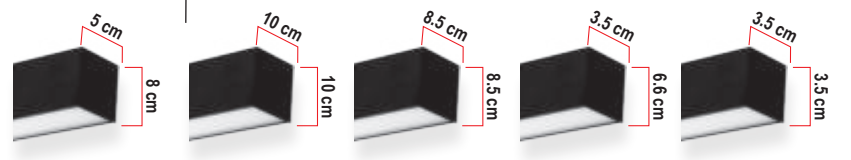

*Fiyat sorunuz

SAMSUNG OSRAM TRIDONIC PHILIPS

•KOD	•ÜRÜN	•GÜÇ	•VOLTAJ	•LÜMEN	•EBAT	•FİYAT
FL-2320	120 cm Alüminyum Kasa Linear (Askı Aparatı Dahil)	42W	220V	4200	1200x80x80	58.00 $
FL-2320 S	120 cm Siyah Kasa Linear (Askı Aparatı Dahil)	42W	220V	4200	1200x80x80	63.00 $
FL-99001	60 cm Linear Armatür	19W	220V	2300	600x50x80	45.00 $
FL-99002	80 cm Linear Armatür	25W	220V	3200	800x50x80	52.00 $
FL-99003	100 cm Linear Armatür	32W	220V	4000	1000x50x80	59.00 $
FL-99004	120 cm Linear Armatür	38W	220V	4750	1200x50x80	71.00 $
FL-99005	150 cm Linear Armatür	48W	220V	6000	1500x50x80	88.00 $
FL-99006	180 cm Linear Armatür	58W	220V	7000	1800x50x80	106.00 $
FL-99007	200 cm Linear Armatür	65W	220V	8000	2000x50x80	118.00 $
FL-99008	250 cm Linear Armatür	80W	220V	10000	2500x50x80	148.00 $
FL-99009	300 cm Linear Armatür	95W	220V	11500	3000x50x80	178.00 $
FL-7208 A	Askı Aparatı 2m 2'li Takım					6.00 $