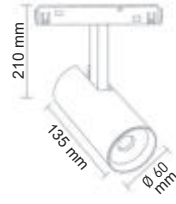

PRO MAGNET ARMATÜRLER

FL-5420

Pro Magnet Ray Spot (Ø 5 cm)

W 12 Watt

OSRAM Led

1440 Lümen

48 Volt

3200K-4000K

CRI ≥ 90

Fiyat : 42.00 $

FL-5430

Kompakt Lensli Hareketli Pro Magnet Armatür (12 cm)

W 6 Watt

OSRAM Led

720 Lümen

48 Volt

3200K-4000K

CRI ≥ 90

Fiyat : 33.00 $

FL-5421

Pro Magnet Ray Spot (Ø 6 cm)

W 20 Watt

OSRAM Led

2400 Lümen

48 Volt

3200K-4000K

CRI ≥ 90

Fiyat : 50.00 $

FL-5431

Kompakt Lensli Hareketli Pro Magnet Armatür (24 cm)

W 12 Watt

OSRAM Led

1440 Lümen

48 Volt

3200K-4000K

CRI ≥ 90

Fiyat : 46.00 $