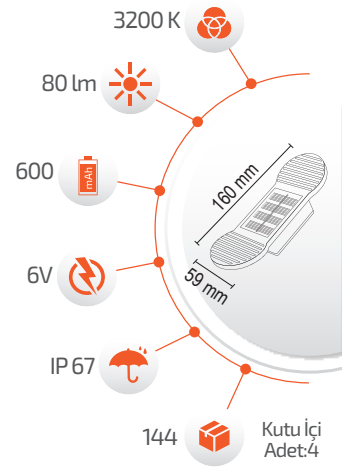

### 5W Solar Duvar Aplığı

- Çevre Dostu
- Kolay Kurulum

- Hava Karardığında Otomatik Devreye Girer.

- Çalışma Süresi 6-12 Saat

- Çalışma Süresi 3-8 Saat

Ürün Kodu **FL-3268**

Fiyat **25.00 \$**