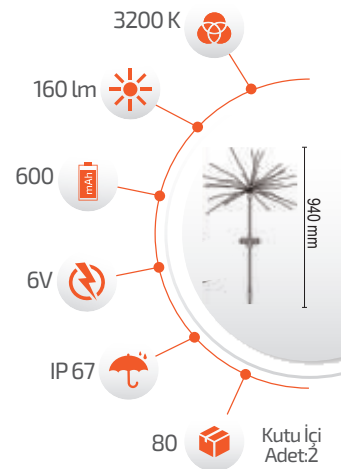

### 10W Solar Karahindiba

-Çevre Dostu  
-Kolay Kurulum

SOLAR TEKNOLOJİ

- Hava Karardığında  
Otomatik Devreye Girer.

- Çalışma Süresi 6-12 Saat

- Çalışma Süresi 3-8 Saat