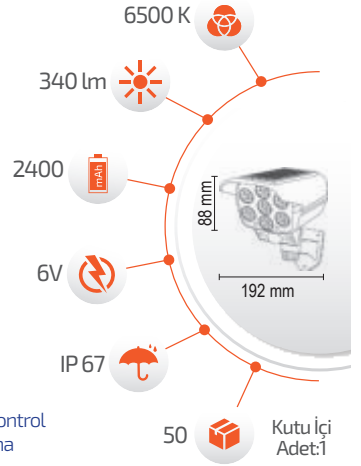

- Çalışma Süresi 3-8 Saat

- Kumanda ile kontrol
- Açma / Kapama

Ürün Kodu **FL-3210 M**

Fiyat **14.00 \$**

**30W Solar Lamba**

\*USB Kablo ile şarj edilebilir.

- Çevre Dostu
- Kolay Kurulum

- Çalışma Süresi 6-12 Saat