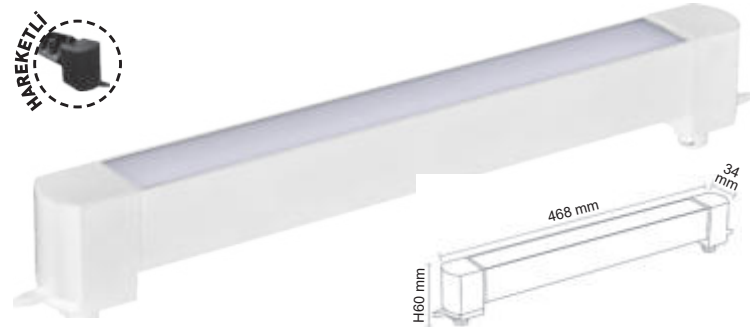

FL-5585 B

Fiyat : 38.00 $

Opak Difüzlü Monofaze Beyaz Ray Armatürü (47 cm)

- W 30 Watt
- OSRAM Led
- 3600 Lümen
- 220 Volt
- 3200K-4000K-6500K
- CRI ≥ 90