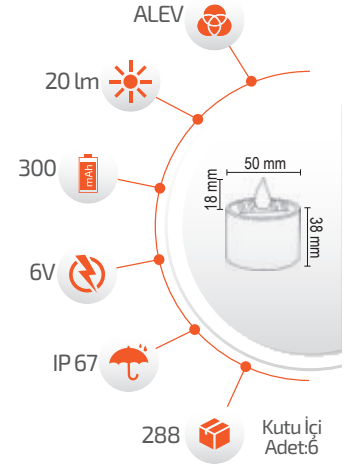

## SOLAR IŞIK ZİNCİRLERİ

Ürün Kodu **FL-3254**

Fiyat **7.00 \$**

**1W Solar Mum**

- Çevre Dostu
- Kolay Kurulum

- Hava Karardığında Otomatik Devreye GİRER.

- Çalışma Süresi 6-12 Saat

- Çalışma Süresi 3-8 Saat