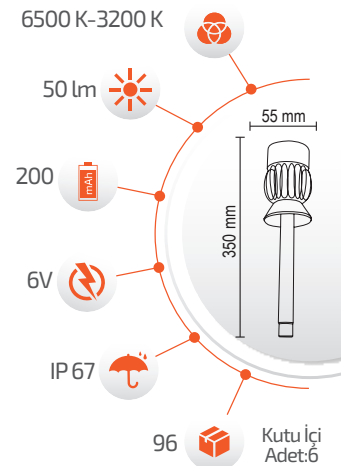

## SOLAR IŞIK ZİNCİRLERİ

Ürün Kodu **FL-3254**

Fiyat **7.00 \$**

**1W Solar Mum**

- Çevre Dostu
- Kolay Kurulum

- Hava Karardığında Otomatik Devreye GİRER.

- Çalışma Süresi 6-12 Saat

- Çalışma Süresi 3-8 Saat