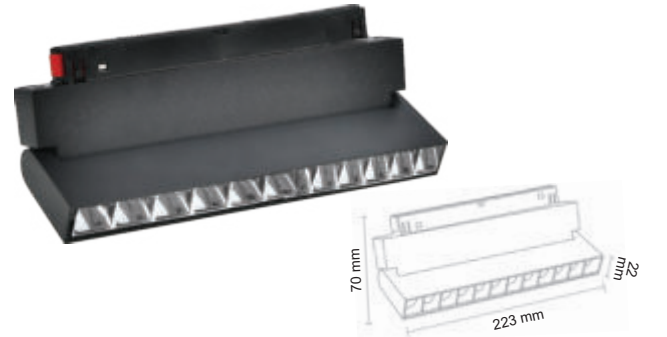

FL-6622 S

Fiyat : 43.00 $

Silver Kompakt Lensli Hareketli Magnet Armatür (22 cm)

- 12 Watt
- OSRAM Led
- 1200 Lümen
- 48 Volt
- 3200K-4000K-6500K
- CRI ≥ 90