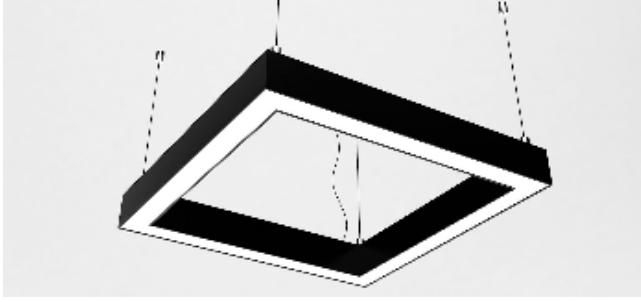

## SİMİT LINEAR

FL-99020	60 cm Simit 50W 6500 Lm	210.00 \$
FL-99021	80 cm Simit 70W 9000 Lm	285.00 \$
FL-99022	100 cm Simit 90W 11500 Lm	355.00 \$