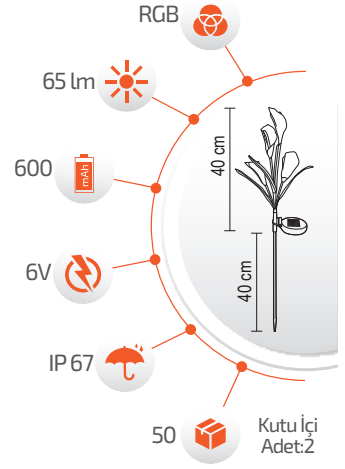

\*Görseldeki ürünler kolilerde karışık halde bulunmaktadır.

Ürün Kodu **FL-3205**

Fiyat **16.00 \$**

**4W Solar Zambak**

- Çevre Dostu
- Kolay Kurulum

- Hava Karardığında Otomatik Devreye Girer.

- Çalışma Süresi 6-12 Saat