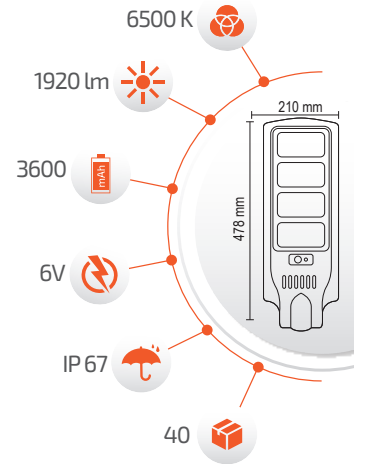

-Kumanda ile kontrol
-Açma / Kapama
-DIM edebilme özelliği.