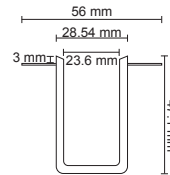

KOD	ÜRÜN	FİYAT
FL-6651	1 Metre Pratik Magnet Ray	25.00 $
FL-6652	2 Metre Pratik Magnet Ray	50.00 $
FL-6653	3 Metre Pratik Magnet Ray	75.00 $