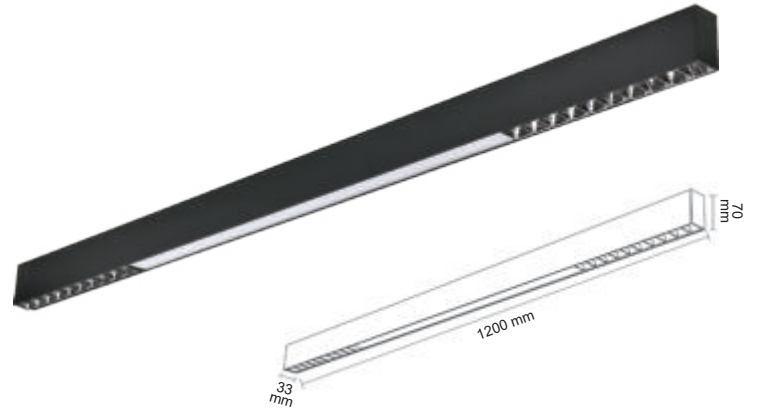

FL-5562 S

Fiyat : 97.00 $

Silver Kompakt Lens + Opak Difüzörlü Linear Armatür

- 40 Watt
- OSRAM Led
- 4800 Lümen
- 220 Volt
- 3200K-4000K
- CRI $\geq$ 90