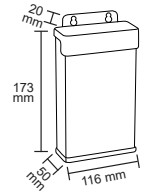

DIŐ MEKAN IP TRAFOLAR

FL-5020

Fiyat : 30.00 $

IP66 Trafo 12,5A

W 150 Watt

A 12.5 Amper

Koli Adeti:30

12 Volt DC

IP 66

FL-5021

Fiyat : 39.00 $

IP66 Trafo 16,5A

W 200 Watt

A 16.5 Amper

Koli Adeti:30

12 Volt DC

IP 66

FL-5022

Fiyat : 45.00 $

IP66 Trafo 21A

W 250 Watt

A 21 Amper

Koli Adeti:20

12 Volt DC

IP 66

FL-5023

Fiyat : 47.00 $

IP66 Trafo 25A

W 300 Watt

A 25 Amper

Koli Adeti:15

12 Volt DC

IP 66

FL-5024

Fiyat : 53.00 $

IP66 Trafo 30A

W 360 Watt

A 30 Amper

Koli Adeti:15

12 Volt DC

IP 66

FL-5014

Fiyat : 29.00 $

30A Yağmur Korumalı Trafo

W 400 Watt

A 30 Amper

Koli Adeti:20

12 Volt DC

IP 45

FL-5025 D

Fiyat : 7.00 $

3A Kalem Tipi IP Trafo

W 36 Watt

A 3 Amper

Koli Adeti:100

12 Volt DC

IP 66

FL-5026 D

Fiyat : 9.00 $

5A Kalem Tipi IP Trafo

W 60 Watt

A 5 Amper

Koli Adeti:100

12 Volt DC

IP 66