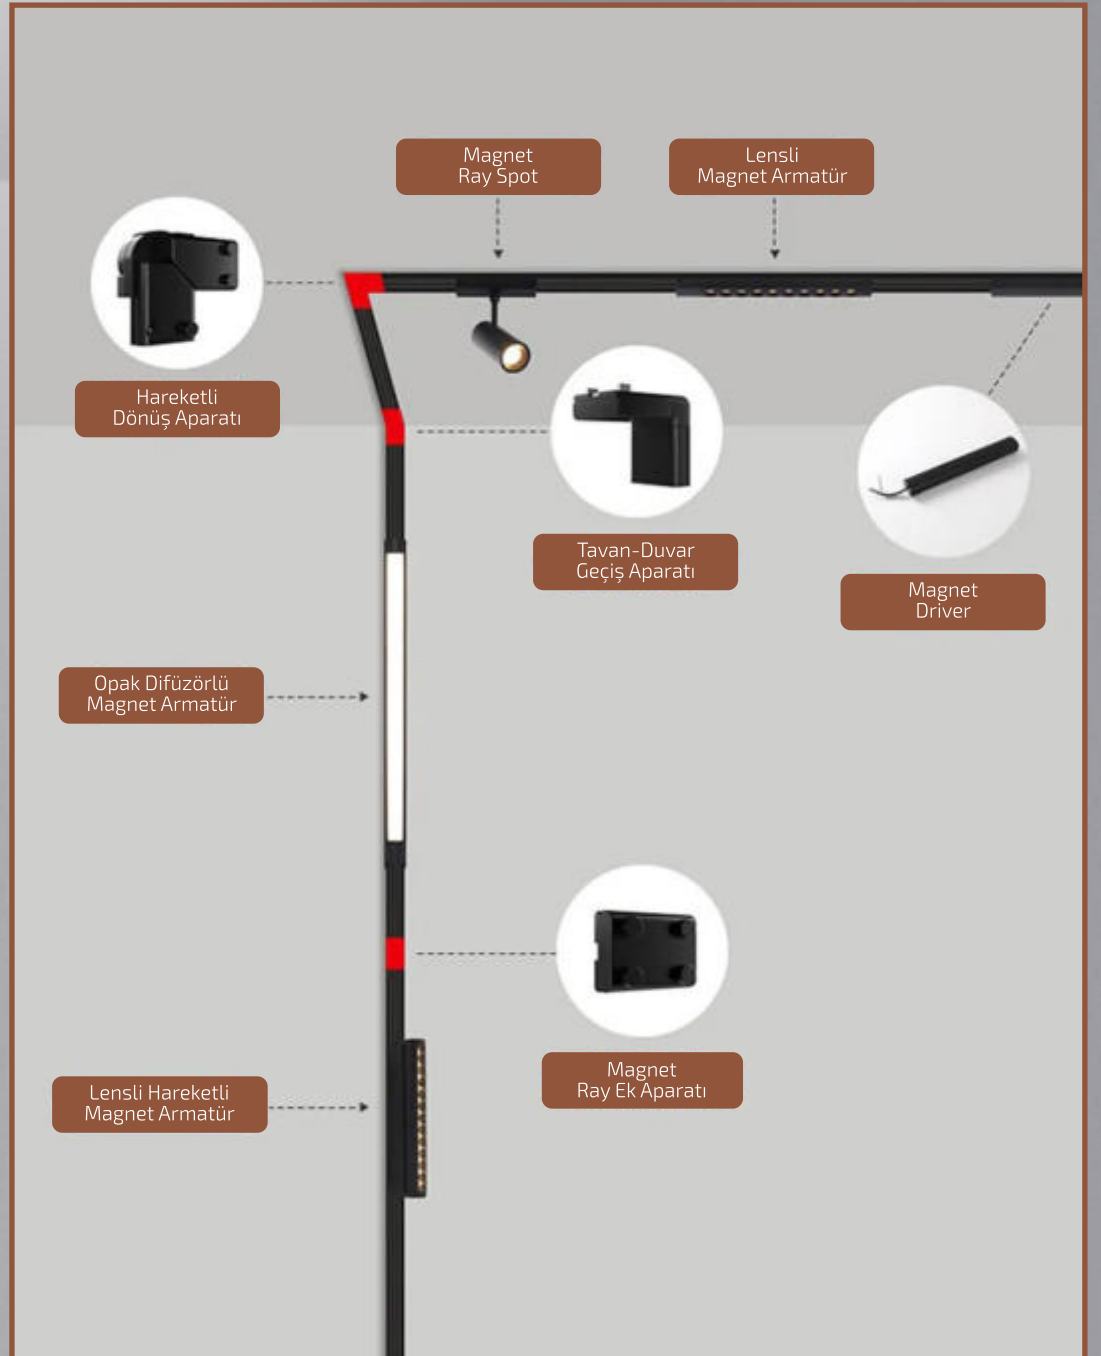

PROFESSIONAL MAGNETIC LIGHTING