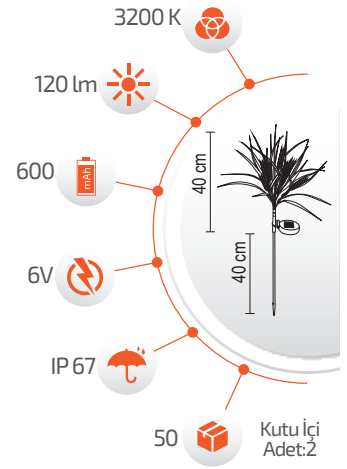

Ürün Kodu **FL-3202**
Fiyat **15.00 $**

4W Solar Lilyum

-Çevre Dostu
-Kolay Kurulum

- Hava Karardığında
Otomatik Devreye Girer.

- Çalışma Süresi 6-12 Saat

- Çalışma Süresi 3-8 Saat