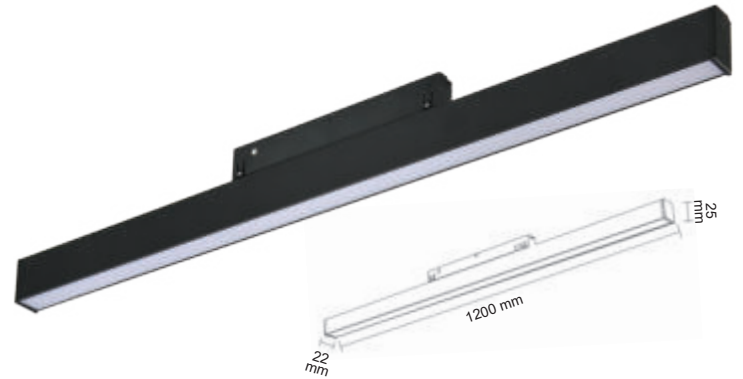

FL-6604

Fiyat : 62.00 $

Opak Difüzörlü Magnet Armatür (120 cm)

40 Watt

OSRAM Led

4000 Lümen

48 Volt

3200K-4000K

CRI ≥ 90