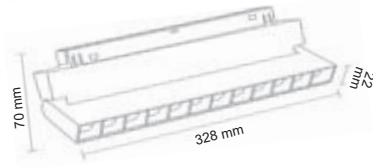

FL-6623 R

Fiyat : 69.00 $

Rose Kompakt Lensli Hareketli Magnet Armatür (33 cm)

W 18 Watt

OSRAM Led

1800 Lümen

48 Volt

3200K-4000K

CRI ≥ 90