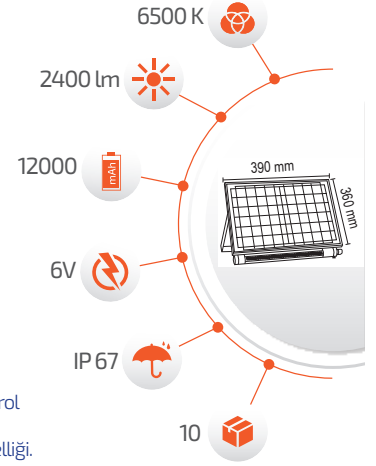

-Kumanda ile kontrol
-Açma / Kapama
-DIM edebilme özelliği.