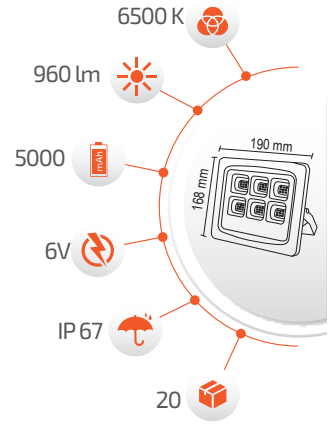

## 60W Solar Projektör

- Çevre Dostu
- Kolay Kurulum

SOLAR TEKNOLOJİ

- Hava Karardığında Otomatik Devreye Girer.

- Çalışma Süresi 10-18 Saat

- Çalışma Süresi 5-12 Saat

Panel Ölçüsü  
230x350 mm

- UZAKTAN HUMANDA
- Kumanda ile kontrol
- Açma / Kapama
- DIM edebilme özelliği.