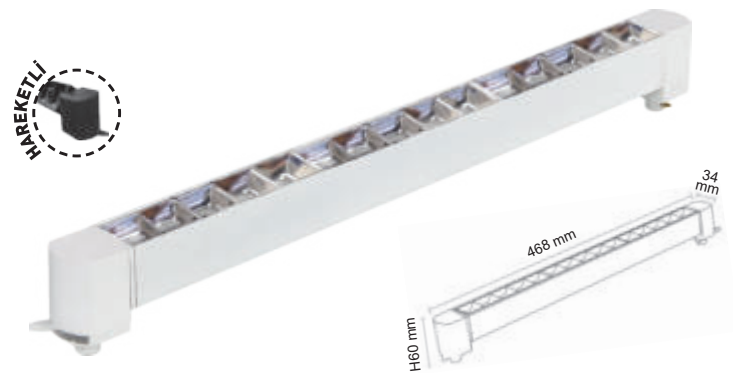

FL-5583 BS

Fiyat : 47.00 $

Kompakt Lensli Monofaze Ray Armatürü (47 cm)

- 30 Watt
- OSRAM Led
- 3600 Lümen
- 220 Volt
- 3200K-4000K-6500K
- CRI ≥ 90