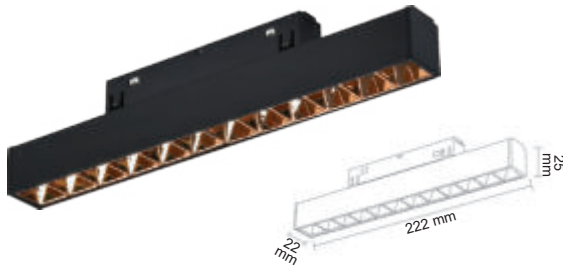

FL-5512R
ON / OFF 29.00 $

FL-5512RD
DIMMABLE 56.00 $

FL-5512RDD
DIMMABLE 129.00 $

Profesyonel Seri Rose Kompakt Lensli Magnet Armatür (22 cm)

12 Watt

OSRAM Led

1440 Lümen

48 Volt

3200K-4000K-6500K

CRI ≥ 90

FL-5512S
ON / OFF 29.00 $

FL-5512SD
DIMMABLE 56.00 $

FL-5512SDD
DIMMABLE 129.00 $

Profesyonel Seri Silver Kompakt Lensli Magnet Armatür (22 cm)

12 Watt

OSRAM Led

1440 Lümen

48 Volt

3200K-4000K-6500K

CRI ≥ 90