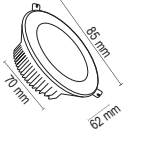

FL-2076 R

Fiyat : 11.50 $

10W Döküm Kasa Profesyonel Downlight

W 10 Watt

Işık Açısı: 90°

900 Lümen

220 Volt

3200K-4000K-6500K

Koli Adeti:100