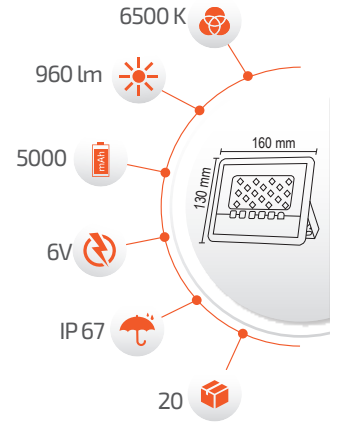

## 60W Solar Projektör

- Çevre Dostu
- Kolay Kurulum

- Hava Karardığında Otomatik Devreye GİRER.

- Çalışma Süresi 10-18 Saat

- Çalışma Süresi 5-12 Saat

Panel Ölçüsü  
230x350 mm

- Kumanda ile kontrol
- Açma / Kapama
- DIM edebilme özelliği.