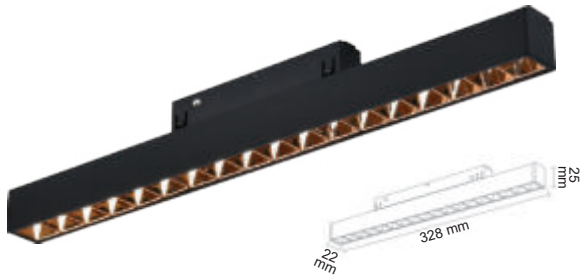

FL-6613 R

Fiyat : 28.00 $

Rose Kompakt Lensli Magnet Armatür (33 cm)

- 18 Watt
- OSRAM Led
- 1800 Lümen
- 48 Volt
- 3200K-4000K-6500K
- CRI ≥ 90