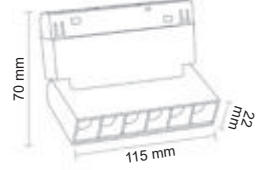

FL-5521R
30.00 $

FL-5521RD
58.00 $

FL-5521RDD
130.00 $

FL-5521S
30.00 $

FL-5521SD
58.00 $

FL-5521SDD
130.00 $

Profesyonel Seri Rose Lensli Hareketli Magnet Armatür (11 cm)

6 Watt

OSRAM Led

720 Lümen

48 Volt

3200K-4000K-6500K

CRI ≥ 90

6 Watt

OSRAM Led

720 Lümen

48 Volt

3200K-4000K-6500K

CRI ≥ 90

Profesyonel Seri Silver Lensli Hareketli Magnet Armatür (11 cm)