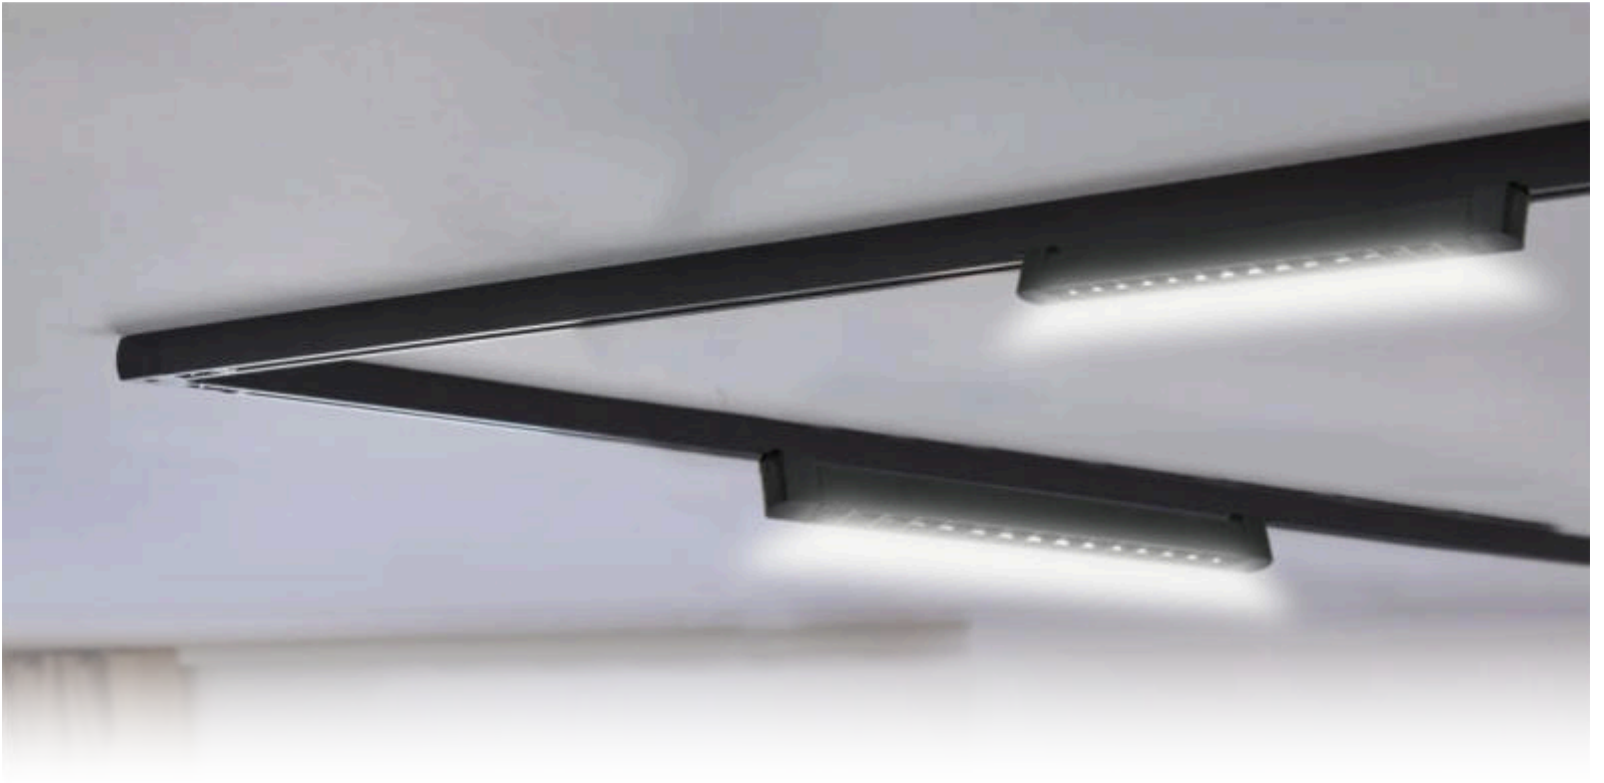

- 30 Watt
- OSRAM Led
- 3600 Lümen
- 220 Volt
- 3200K-4000K-6500K
- CRI ≥ 90

**FL-5583 BR**

**Fiyat : 47.00 \$**

Kompakt Lensli Monofaze Ray Armatürü (47 cm)

- 30 Watt
- OSRAM Led
- 3600 Lümen
- 220 Volt
- 3200K-4000K-6500K
- CRI ≥ 90