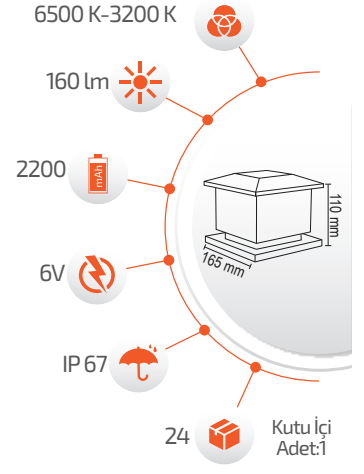

10W Solar Dekoratif Set Üstü Armatür

*Ürün üzerindeki tuşa basarak, 3200K - 6500K renk seçeneklerinden istediğinizi kullanabilirsiniz.