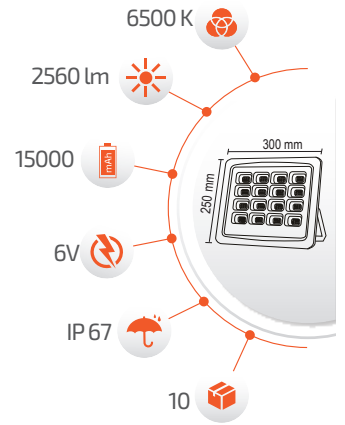

Panel Ölçüsü
350x450 mm

- -UZAKTAN HUMANDA
- -Kumanda ile kontrol
- -Açma / Kapama
- -DIM edebilme özelliği.