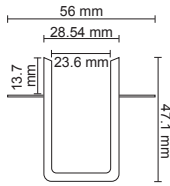

### FL-5535

Trimless  
L Dönüş Aparatı  
(Tavanda Dönüş)  
Fiyat : 11.00 \$

TÜRKİYE  
İLK  
ÖZEL  
KALIP

KOD	ÜRÜN	FİYAT
FL-6641	1 M Trimless (13.7 mm) Ray	25.00 \$
FL-6642	2 M Trimless (13.7 mm) Ray	50.00 \$
FL-6643	3 M Trimless (13.7 mm) Ray	75.00 \$