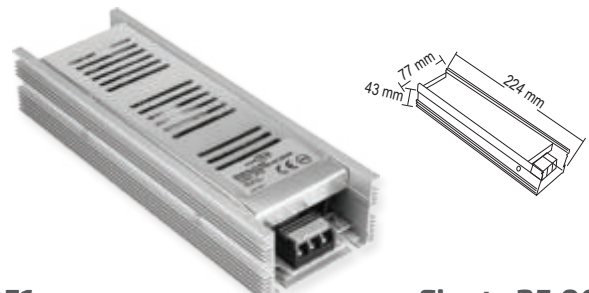

### FL-5054

30A Slim Trafo

W 360 Watt

A 30 Amper

Koli Adeti:30

12 Volt DC

IP 20

Fiyat : 20.00 \$