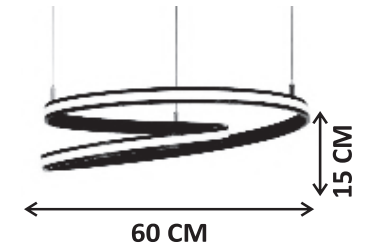

SPIRAL LINEAR	
•KOD	FL-99107
•WATT	70W
•LÜMEN	8750 Lm
•FİYAT	260.00 \$

NEPTUN LINEAR	
•KOD	FL-99101
•WATT	75W
•LÜMEN	9500 Lm
•FİYAT	290.00 \$

120 cm CROSS KNITTING	
•KOD	FL-99086
•WATT	130W
•LÜMEN	16500 Lm
•FİYAT	460.00 \$