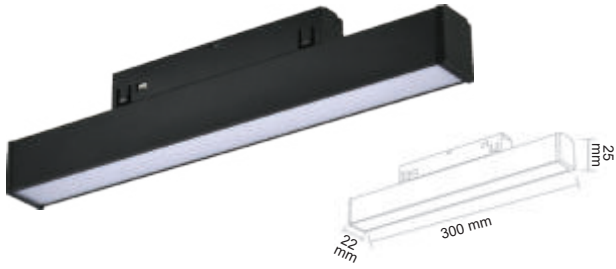

FL-6601

Fiyat : 14.00 $

Opak Difüzörlü Magnet Armatür (30 cm)

10 Watt

OSRAM Led

1000 Lümen

48 Volt

3200K-4000K-6500K

CRI ≥ 90