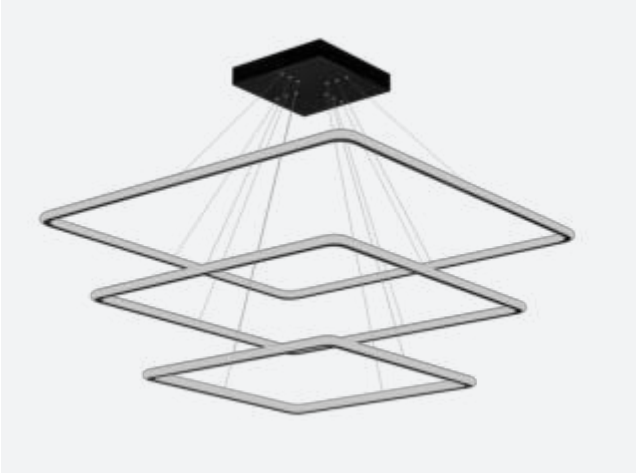

YUVARLAK SATURN LINEAR

FL-99080	30-50-70 cm Yuvarlak Satürn 95W 9500 Lm (8x35mm)	351.00 $
FL-99081	40-60-80 cm Yuvarlak Satürn 110W 11000 Lm (8x35mm)	392.00 $
FL-99082	50-70-90 cm Yuvarlak Satürn 130W 13000 Lm (8x35mm)	446.00 $
FL-99083	60-80-100 cm Yuvarlak Satürn 150W 15000 Lm (8x35mm)	490.00 $
FL-99084	70-90-110 cm Yuvarlak Satürn 170W 17000 Lm (8x35mm)	539.00 $

KARE SATURN LINEAR (ÇİFT YÖNLÜ)

FL-99140	30-50-70 cm Kare Satürn 120W 12000 Lm (8x35mm)	521.00 $
FL-99141	40-60-80 cm Kare Satürn 145W 14500 Lm (8x35mm)	658.00 $
FL-99142	50-70-90 cm Kare Satürn 170W 17000 Lm (8x35mm)	725.00 $
FL-99143	60-80-100 cm Kare Satürn 195W 19500 Lm (8x35mm)	816.00 $
FL-99144	70-90-110 cm Kare Satürn 215W 21500 Lm (8x35mm)	886.00 $