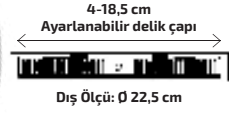

FL-2029

Fiyat : 11.00 $

36W Delik Çapı Ayarlanabilir Panel

36 Watt

Işık Açısı: 160°

3240 Lümen

220 Volt

3200K-4000K-6500K

Koli Adeti:20