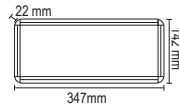

•ACİL DURUMLARDA
YANMA SÜRESİ
120 DK

FL-9005

Acil Çıkış Armatürü

3 Watt

220 Volt

Koli Adedi : 20

Fiyat 10.50 $