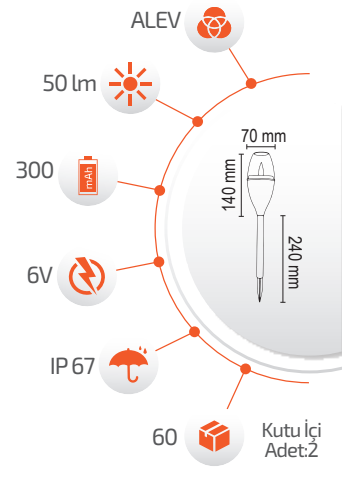

## SOLAR DEKORATİF BAHÇE ARMATÜRLERİ

Forlife®

Ürün Kodu **FL-3223**

Fiyat **6.00 \$**

**3W Solar Metal Çim Armatürü**

-Çevre Dostu  
-Kolay Kurulum

- Hava Karardığında  
Otomatik Devreye Girer.

- Çalışma Süresi 6-12 Saat