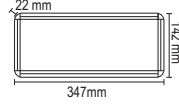

ACİL ÇIKIŞ ARMATÜRLERİ

•ACİL DURUMLARDA
YANMA SÜRESİ
120 DK

FL-9006

Acil Çıkış Armatürü

3 Watt

220 Volt

Koli Adedi : 20

Fiyat 10.50 $