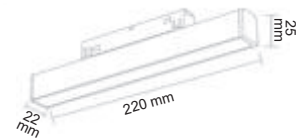

1800 Lümen

48 Volt

3200K-4000K-6500K

CRI ≥ 90

**FL-6600**

**Fiyat : 14.00 \$**

Opak Difüzörlü Magnet Armatür (22 cm)

W 10 Watt