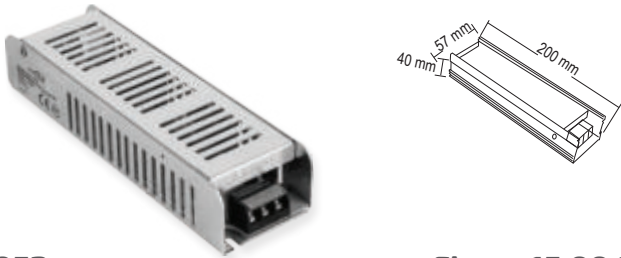

### FL-5057

12,5A Slim Trafo

W 150 Watt

A 12.5 Amper

Koli Adeti:50

12 Volt DC

IP 20

Fiyat : 12.50 \$