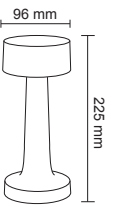

FL-8057

Menderes Masa Lambası

- 1500 mAh
- 6500K-4000K-3200K
- 96x96x225 mm
- Koli Adedi : 30

Fiyat 21.00 $

FL-8066

Anamur Masa Lambası

- 1500 mAh
- 6500K-4000K-3200K
- 112x112x250 mm
- Koli Adedi : 30

Fiyat 23.00 $