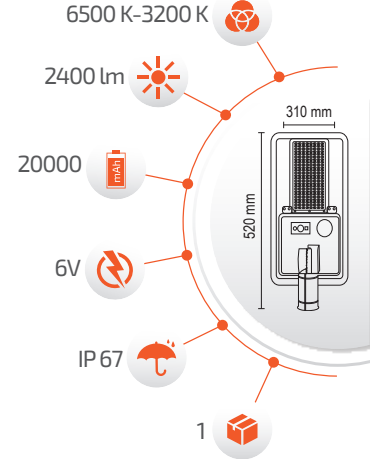

120°
Hareket
Kabiliyeti