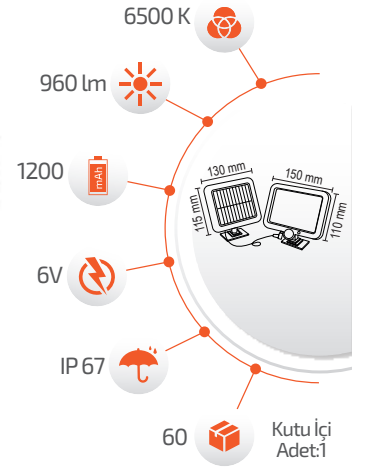

### 60W Solar Projektör

-Çevre Dostu  
-Kolay Kurulum

- Hava Karardığında  
Otomatik Devreye Girer.

- Çalışma Süresi 6-12 Saat

- Çalışma Süresi 3-8 Saat

5 Metre Kablo

Ürün Kodu **FL-3229**  
Fiyat **28.00 \$**