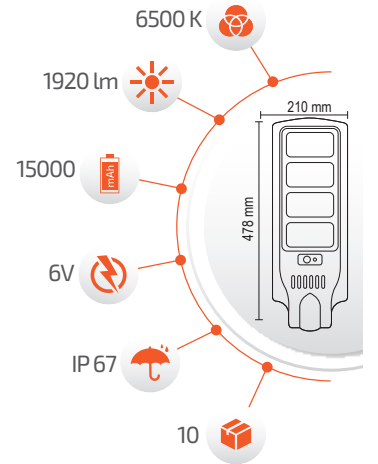

- Çalışma Süresi 3-8 Saat

- Aktif Mod 90W
- Bekleme Modu 30W

- Kumanda ile kontrol
- Açma / Kapama
- DIM edebilme özelliği.