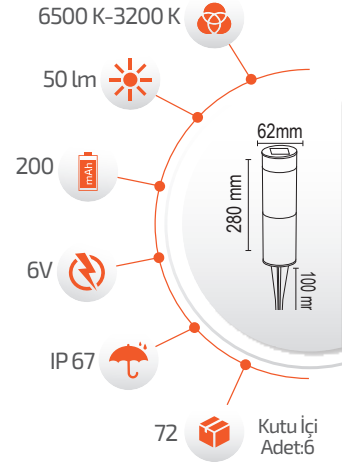

SOLAR DEKORATİF BAHÇE ARMATÜRLERİ

Forlife®

Ürün Kodu **FL-3223**

Fiyat **6.00 $**

3W Solar Metal Çim Armatürü

-Çevre Dostu
-Kolay Kurulum

- Hava Karardığında
Otomatik Devreye Girer.

- Çalışma Süresi 6-12 Saat

- Çalışma Süresi 3-8 Saat

Ürün Kodu **FL-3224**

Fiyat **10.00 $**

3W Solar Uzun Metal Çim Armatürü

-Çevre Dostu
-Kolay Kurulum

- Hava Karardığında
Otomatik Devreye Girer.

- Çalışma Süresi 6-12 Saat

- Çalışma Süresi 3-8 Saat

Ürün Kodu **FL-3219**

Fiyat **3.60 $**

3W Solar Camlı Çim Armatürü

-Çevre Dostu
-Kolay Kurulum

- Hava Karardığında
Otomatik Devreye Girer.

- Çalışma Süresi 6-12 Saat

- Çalışma Süresi 3-8 Saat

Ürün Kodu **FL-3230**

Fiyat **6.00 $**

3W Solar Kristal Çim Armatürü

-Çevre Dostu
-Kolay Kurulum

- Hava Karardığında
Otomatik Devreye Girer.

- Çalışma Süresi 6-12 Saat

- Çalışma Süresi 3-8 Saat

Bir kolide 3 model karşık olarak
bulunmaktadır.