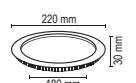

FL-2057

17+6W Çift Renkli Panel

W 17+6 Watt

Işık Açısı: 120°

1840 Lümen

220 Volt

3200K-6500K

Koli Adeti:20

Fiyat : 8.00 $