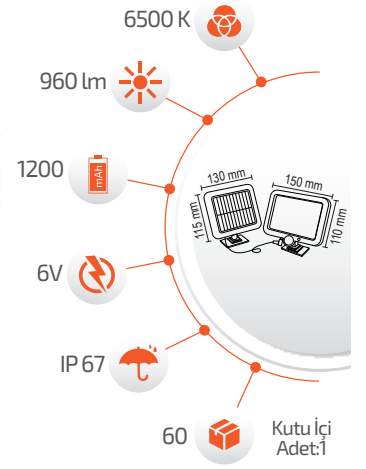

### 60W Solar Projektör

-Çevre Dostu  
-Kolay Kurulum

- Hava Karardığında  
Otomatik Devreye Girer.

- Çalışma Süresi 6-12 Saat

- Çalışma Süresi 3-8 Saat

5 Metre Kablo