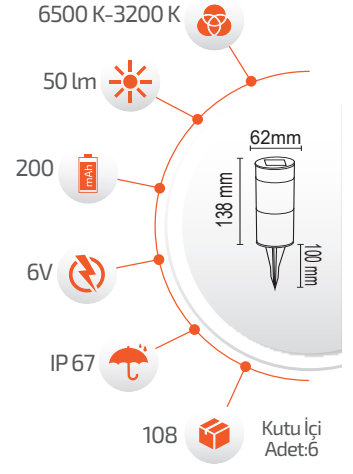

Ürün Kodu **FL-3224**

Fiyat **10.00 $**

3W Solar Uzun Metal Çim Armatürü

-Çevre Dostu
-Kolay Kurulum

- Hava Karardığında
Otomatik Devreye Girer.

- Çalışma Süresi 6-12 Saat

- Çalışma Süresi 3-8 Saat