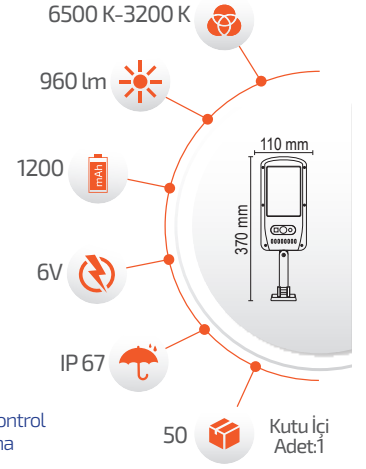

Ürün Kodu **FL-3214**  
Fiyat **24.00 \$**