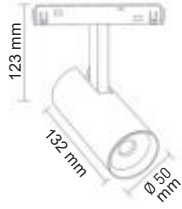

MAGNET ARMATÜRLER

FL-6671

Fiyat : 30.00 $

Magnet Ray Spot Armatür

10 Watt

OSRAM Led

1000 Lümen

48 Volt

3200K-4000K-6500K

CRI ≥ 90