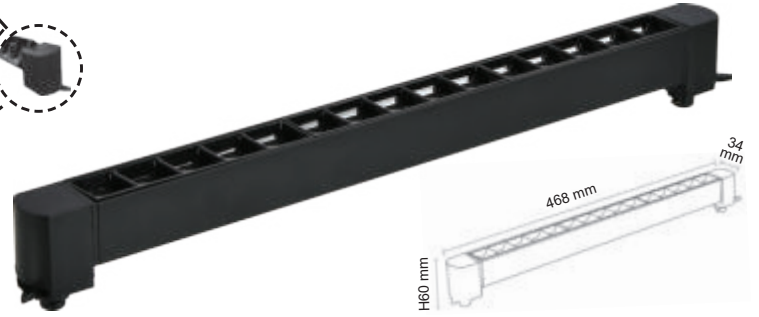

FL-5583 SB

Fiyat : 38.00 $

Kompakt Lensli Monofaze Ray Armatürü (47 cm)

- 30 Watt
- OSRAM Led
- 3600 Lümen
- 220 Volt
- 3200K-4000K-6500K
- CRI ≥ 90