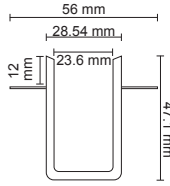

KOD	ÜRÜN	FİYAT
FL-5541	1 Metre Trimless Ray	23.00 $
FL-5542	2 Metre Trimless Ray	46.00 $
FL-5543	3 Metre Trimless Ray	69.00 $