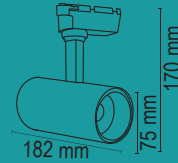

FL-2247 E

FL-2247 K

FL-2247 M

FL-2247 S

Reyon ray spotları, ihtiyaçlarınıza uygun şekilde, et, kuruyemiş, meyve-sebze, balık ve mücevherat reyonları için özel renk sıcaklıklarıyla üretilmiştir.

- Ⓜ 30 Watt
- ⚡ 220 Volt
- ☀ 2700 Lümen
- ☀ CRI ≥ 90
- ☀ Işık Açısı 24°
- 📦 Koli Adeti: 20