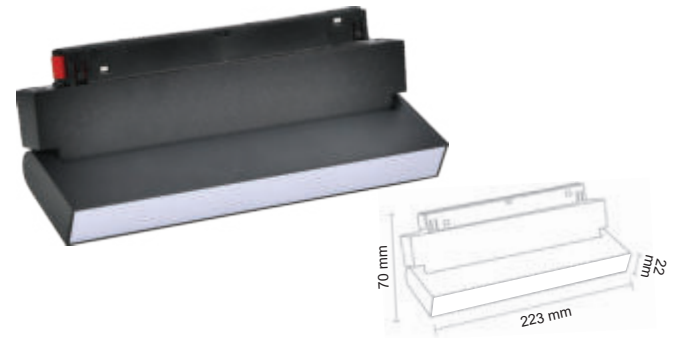

DALI DIMMABLE FL-5523DD  
128.00 \$

Profesyonel Seri Opak Difüzörlü Hareketli Magnet Armatür (11cm)

6 Watt

OSRAM Led

720 Lümen

48 Volt

3200K-4000K-6500K

CRI ≥ 90