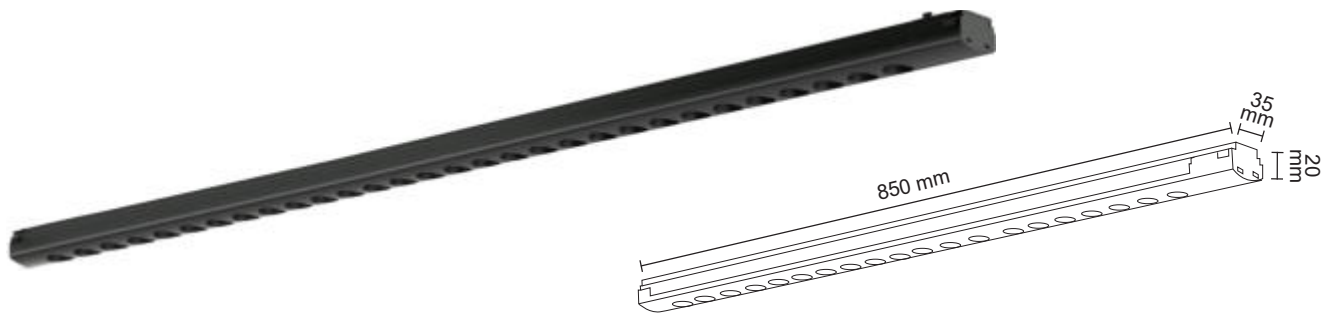

FL-5412

Fiyat : 60.00 $

Kompakt Lensli Pro Magnet Armatür (85 cm)

- 30 Watt
- OSRAM Led
- 3600 Lümen
- 48 Volt
- 3200K-4000K
- CRI ≥ 90