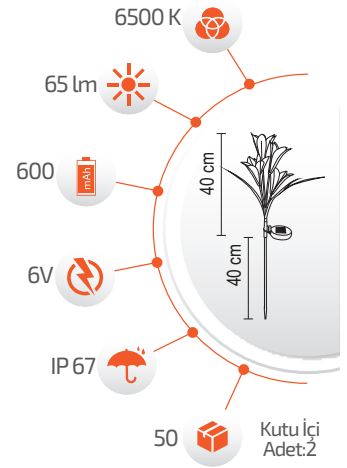

Ürün Kodu **FL-3203**
Fiyat **20.00 $**

4W Solar Gül

-Çevre Dostu
-Kolay Kurulum

- Hava Karardığında
Otomatik Devreye Girer.

- Çalışma Süresi 6-12 Saat

- Çalışma Süresi 3-8 Saat