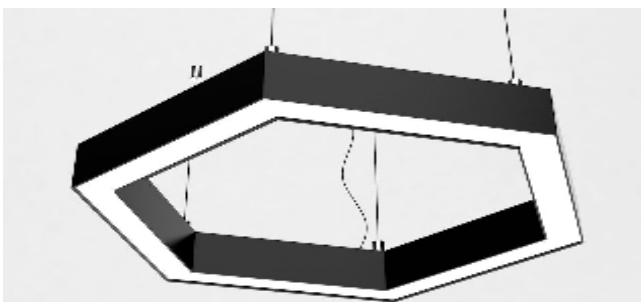

X LINEAR

FL-99032	60x60 cm X 38W 5000 Lm	135.00 $
FL-99033	90x90 cm X 58W 7000 Lm	172.00 $
FL-99034	120x120 cm X 77W 9500 Lm	223.00 $