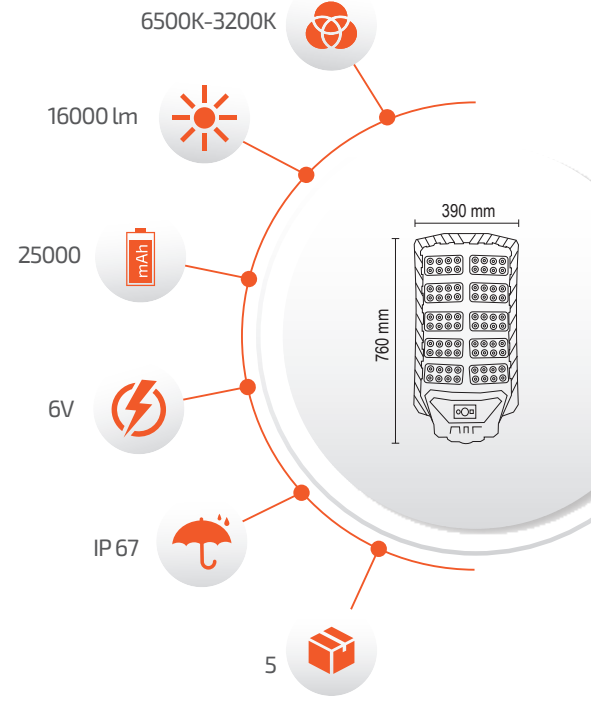

- Çalışma Süresi 10-18 Saat

- Çalışma Süresi 5-12 Saat

**SOLAR TEKNOLOJİ**  
- Çevre Dostu  
- Kolay Kurulum

- Aktif Mod 1000W  
- Bekleme Modu 350W