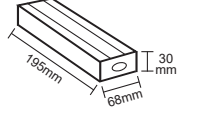

FL-5021

Fiyat : 39.00 $

IP66 Trafo 16,5A

W 200 Watt

A 16.5 Amper

Koli Adeti:30

12 Volt DC

IP 66