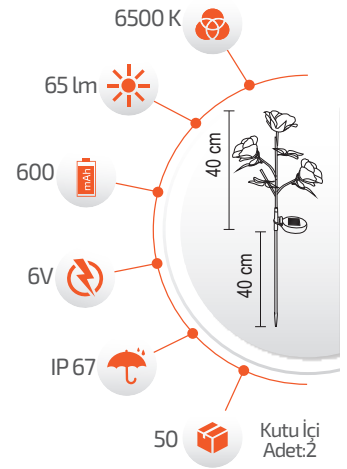

SOLAR ÇİÇEK ARMATÜRLER

Ürün Kodu **FL-3207**
Fiyat **20.00 $**

10W Solar Sakura

-Çevre Dostu
-Kolay Kurulum

- Hava Karardığında
Otomatik Devreye Girer.

- Çalışma Süresi 6-12 Saat

- Çalışma Süresi 3-8 Saat

Ürün Kodu **FL-3209**
Fiyat **19.00 $**

7W Solar Başak

-Çevre Dostu
-Kolay Kurulum

- Hava Karardığında
Otomatik Devreye Girer.

- Çalışma Süresi 6-12 Saat

- Çalışma Süresi 3-8 Saat

Ürün Kodu **FL-3202**
Fiyat **15.00 $**

4W Solar Lilyum

-Çevre Dostu
-Kolay Kurulum

- Hava Karardığında
Otomatik Devreye Girer.

- Çalışma Süresi 6-12 Saat

- Çalışma Süresi 3-8 Saat

*Görseldeki ürünler kolilerde karışık halde bulunmaktadır.

Ürün Kodu **FL-3203**
Fiyat **20.00 $**

4W Solar Gül

-Çevre Dostu
-Kolay Kurulum

- Hava Karardığında
Otomatik Devreye Girer.

- Çalışma Süresi 6-12 Saat

- Çalışma Süresi 3-8 Saat

*Görseldeki ürünler kolilerde karışık halde bulunmaktadır.