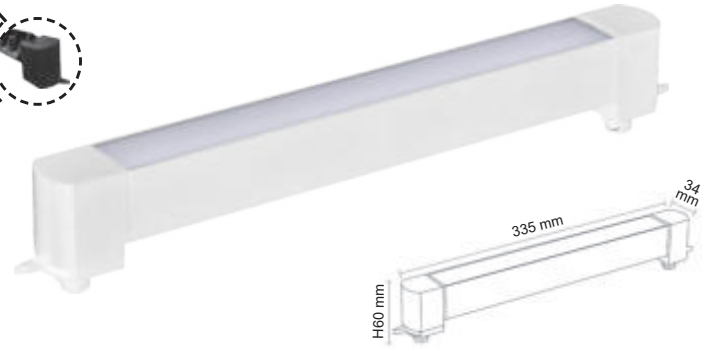

# YENİ NESİL HAREKETLİ RAY ARMATÜRLERİ

**FL-5584 S**

**Fiyat : 28.00 \$**

Opak Difüzlü Monofaze Siyah Ray Armatürü (34 cm)

- W 20 Watt
- OSRAM Led
- 2400 Lümen
- 220 Volt
- 3200K-4000K-6500K
- CRI ≥ 90

**FL-5584 B**