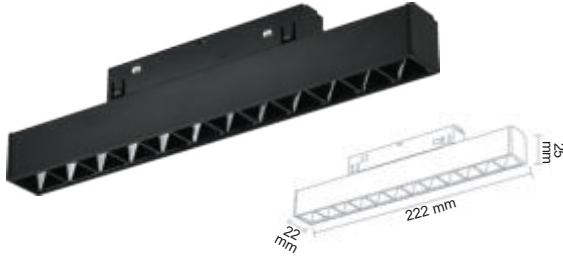

 OSRAM Led

 720 Lümen

 48 Volt

 3200K-4000K-6500K

 CRI ≥ 90

Profesyonel Seri Silver Kompakt Lensli Magnet Armatür (11 cm)

Kumanda ile kontrol,  
DIM edebilme özelliği,  
Adresleme imkanı

DALI sisteme  
uygun armatürlerle  
profesyonel çözümler