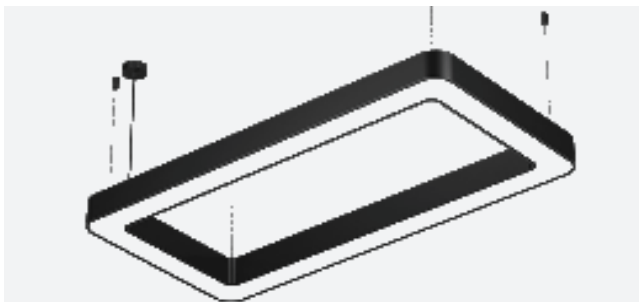

RADIUS KARE LINEAR

FL-99050	40X40 CM Radius Kare 50W 6000 Lm	155.00 $
FL-99051	60X60 CM Radius Kare 75W 9500 Lm	233.00 $
FL-99052	90x90 CM Radius Kare 115W 14500 Lm	349.00 $