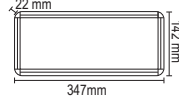

•ACİL DURUMLARDA
YANMA SÜRESİ
120 DK

FL-9002

Acil Çıkış Armatürü

3 Watt

220 Volt

Koli Adedi : 20

Fiyat 10.50 $