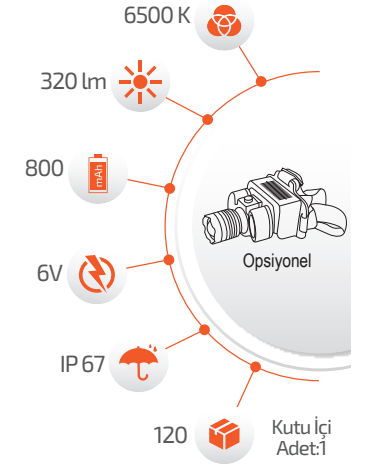

20W Solar Kafa Lambası