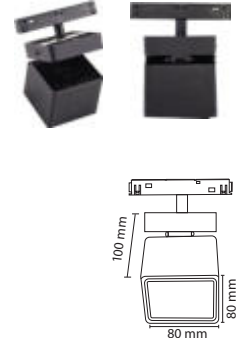

1000 Lümen

48 Volt

3200K-4000K

CRI ≥ 90

**FL-6676**

**Fiyat : 48.00 \$**

Magnet Kare Ray Spot Armatür

10 Watt