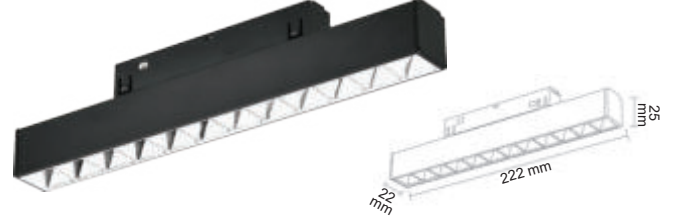

FL-6612 W

Fiyat : 20.00 $

Beyaz Kompakt Lensli Magnet Armatür (22 cm)

12 Watt

OSRAM Led

1200 Lümen

48 Volt

3200K-4000K-6500K

CRI ≥ 90