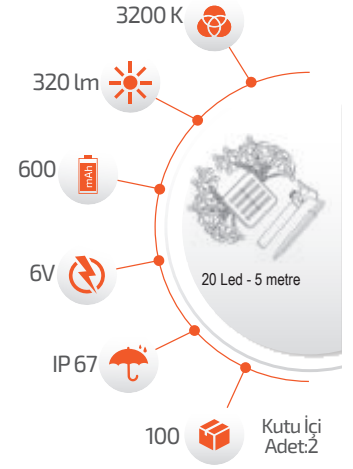

### 20W Solar 5 Metre 7 Mod Işık Zinciri

-Çevre Dostu  
-Kolay Kurulum

SOLAR TEKNOLOJİ

- Hava Karardığında  
Otomatik Devreye Girer.

- Çalışma Süresi 6-12 Saat

- Çalışma Süresi 3-8 Saat

Ürün Kodu **FL-3260**  
Fiyat **17.00 \$**