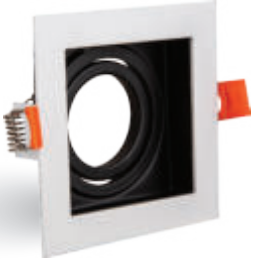

Dış Ölçü Ø 93 mm  
Kesim Ölçüsü Ø 80 mm

Koli Adeti:100

**FL-1943 B**

**Fiyat : 2.50 \$**

Uludağ PC Kasa

Dış Ölçü Ø 93 mm  
Kesim Ölçüsü Ø 80 mm

Koli Adeti:100

**FL-1941**