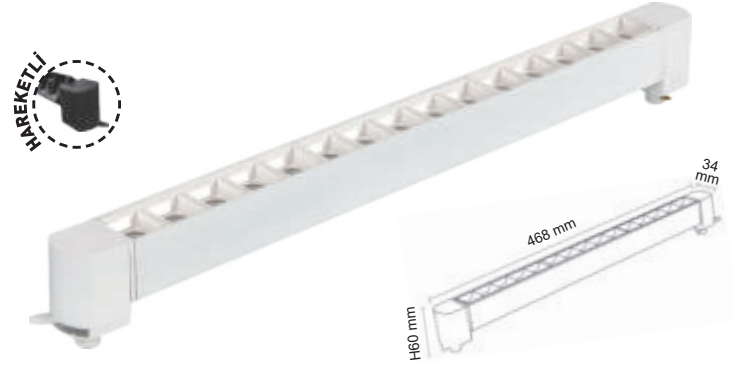

YENİ NESİL HAREKETLİ RAY ARMATÜRLERİ

FL-5583 BW

Fiyat : 38.00 $

Kompakt Lensli Monofaze Ray Armatürü (47 cm)

- 30 Watt
- OSRAM Led
- 3600 Lümen
- 220 Volt
- 3200K-4000K-6500K
- CRI ≥ 90