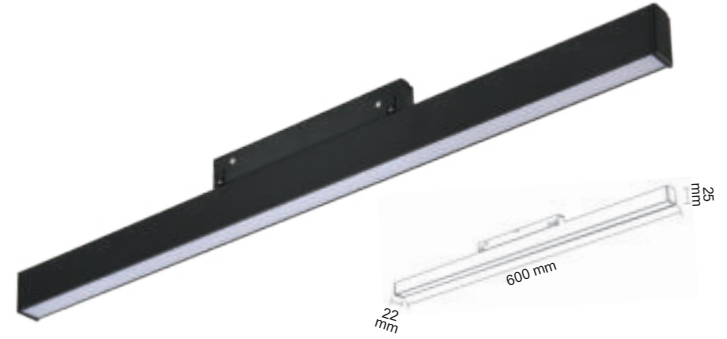

ON / OFF FL-5503
40.00 $

DIMMABLE FL-5503D
68.00 $

DALI DIMMABLE FL-5503DD
140.00 $

Profesyonel Seri Opak Difüzörlü Magnet Armatür (60 cm)

30 Watt

OSRAM Led

3600 Lümen

48 Volt

3200K-4000K-6500K

CRI ≥ 90