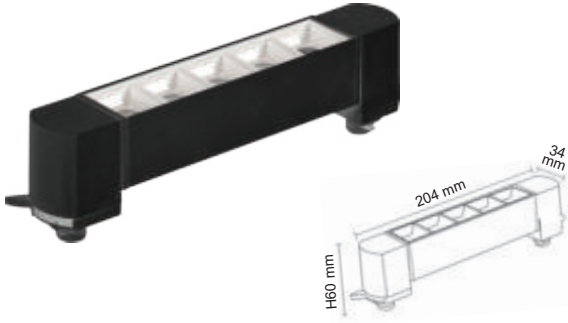

- 10 Watt
- OSRAM Led
- 1200 Lümen
- 220 Volt
- 3200K-4000K-6500K
- CRI ≥ 90

**FL-5581 BR**

**Fiyat : 25.00 \$**

Kompakt Lensli Monofaze Ray Armatürü (20 cm)

- 10 Watt
- OSRAM Led
- 1200 Lümen
- 220 Volt
- 3200K-4000K-6500K
- CRI ≥ 90