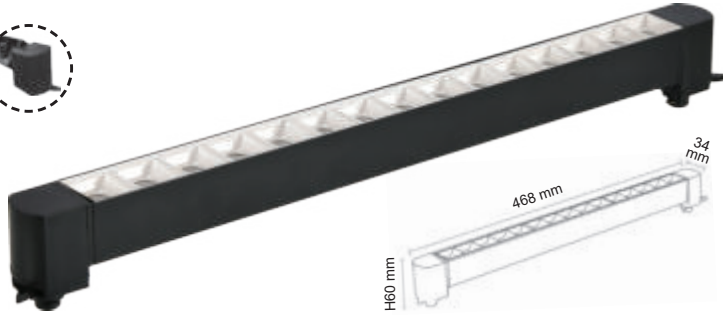

- 30 Watt
- OSRAM Led
- 3600 Lümen
- 220 Volt
- 3200K-4000K-6500K
- CRI ≥ 90

**FL-5583 BR**

**Fiyat : 47.00 \$**

Kompakt Lensli Monofaze Ray Armatürü (47 cm)

- 30 Watt
- OSRAM Led
- 3600 Lümen
- 220 Volt
- 3200K-4000K-6500K
- CRI ≥ 90