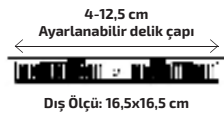

36 Watt

Işık Açısı: 160°

3240 Lümen

220 Volt

3200K-4000K-6500K

Koli Adeti:20

**FL-2033**

**Fiyat : 9.00 \$**