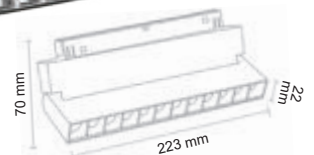

FL-5522S
ON / OFF 49.00 $

FL-5522SD
DIMMABLE 84.00 $

FL-5522SDD
DIMMABLE 149.00 $

Profesyonel Seri Silver Lensli Hareketli Magnet Armatür (22 cm)

12 Watt

OSRAM Led

1440 Lümen

48 Volt

3200K-4000K-6500K

CRI ≥ 90