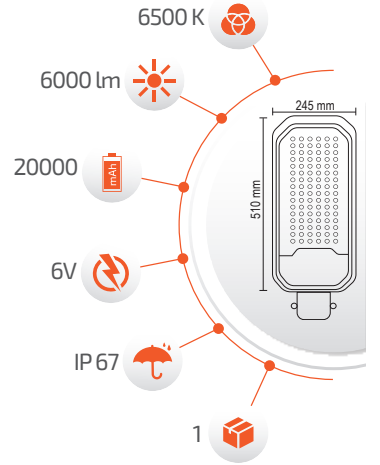

SOLAR SOKAK ARMATÜRLERİ

Ürün Kodu **FL-3167**
Fiyat **145.00 $**

100W Solar Sokak Armatürü

Panel Ölçüsü
230x350 mm

Ürün Kodu **FL-3169**
Fiyat **300.00 $**

300W Solar Sokak Armatürü

Panel Ölçüsü
350x450 mm

Ürün Kodu **FL-3170**
Fiyat **335.00 $**

400W Solar Sokak Armatürü

Panel Ölçüsü
350x600 mm