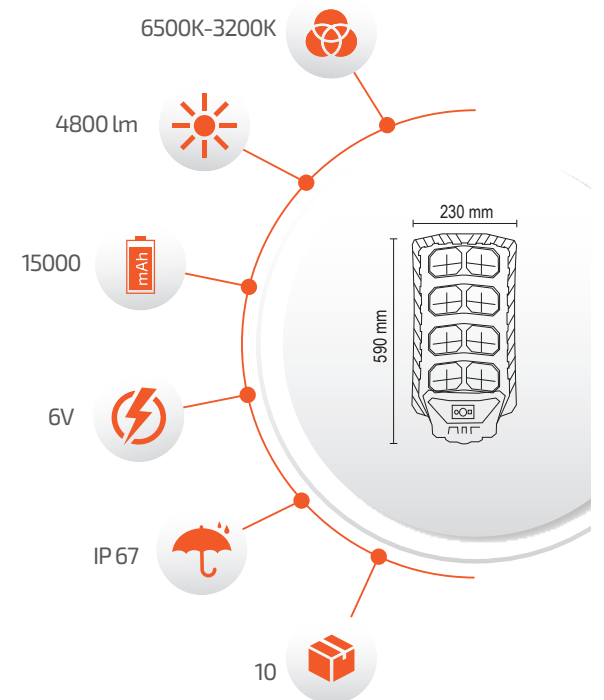

- Çalışma Süresi 10-18 Saat

- Çalışma Süresi 5-12 Saat

**SOLAR TEKNOLOJİ**  
- Çevre Dostu  
- Kolay Kurulum

- Aktif Mod 300W  
- Bekleme Modu 100W