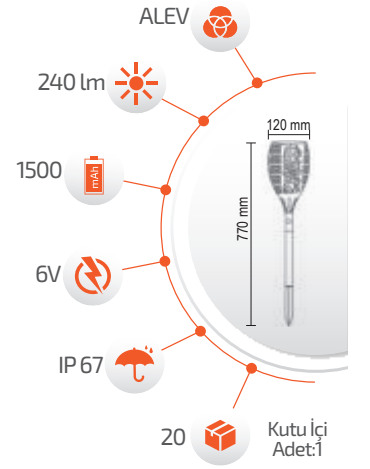

- Çalışma Süresi 3-8 Saat

Ürün Kodu **FL-3237**

Fiyat **33.00 \$**

**15W Solar Alev Efektli Meşale**

-Çevre Dostu  
-Kolay Kurulum

- Hava Karardığında  
Otomatik Devreye Girer.

- Çalışma Süresi 6-12 Saat

- Çalışma Süresi 3-8 Saat