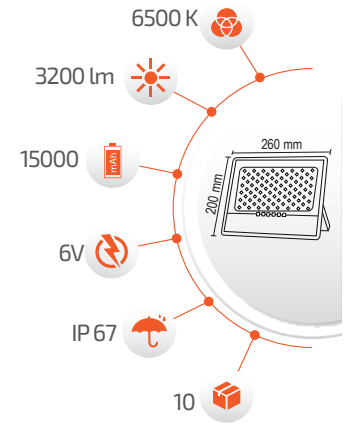

Panel Ölçüsü
350x450 mm

- -Kumanda ile kontrol
- -Açma / Kapama
- -DIM edebilme özelliği.