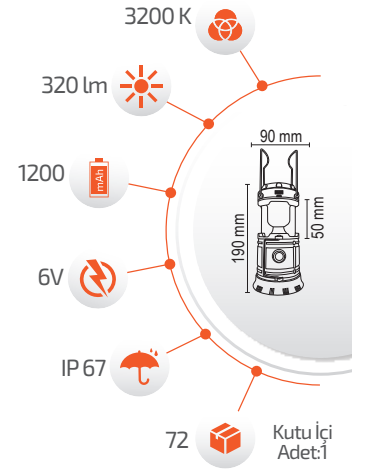

Ürün Kodu **FL-3226**

Fiyat **11.00 $**

-Çevre Dostu
-Kolay Kurulum

- Çalışma Süresi 6-12 Saat

- Çalışma Süresi 3-8 Saat

20W Solar İki Fonksiyonlu
Kamp Feneri