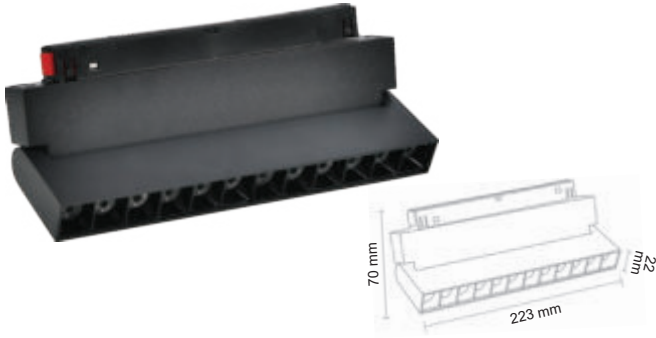

FL-6622

Fiyat : 39.00 $

Siyah Kompakt Lensli Hareketli Magnet Armatür (22 cm)

- 12 Watt
- OSRAM Led
- 1200 Lümen
- 48 Volt
- 3200K-4000K-6500K
- CRI ≥ 90