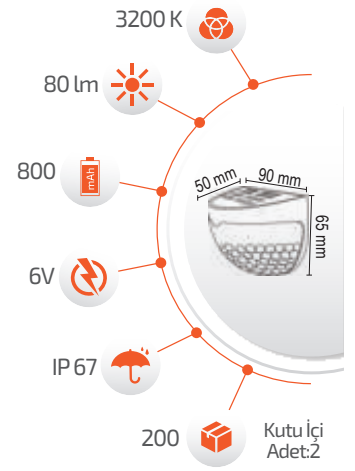

### 5W Solar Duvar Apliği

SOLAR TEKNOLOJİ

- Çevre Dostu
- Kolay Kurulum

- Hava Karardığında Otomatik Devreye Girer.

- Çalışma Süresi 6-12 Saat

- Çalışma Süresi 3-8 Saat