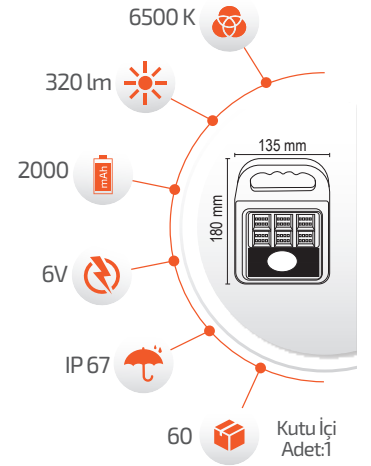

20W Solar Fener