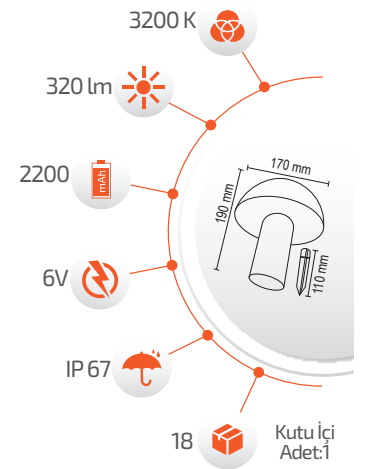

SOLAR DEKORATİF BAHÇE ARMATÜRLERİ

Ürün Kodu **FL-3222**

Fiyat **8.00 $**

6W Solar Alev Efektli Meşale

-Çevre Dostu
-Kolay Kurulum

- Hava Karardığında
Otomatik Devreye Girer.

- Çalışma Süresi 6-12 Saat

- Çalışma Süresi 3-8 Saat

Ürün Kodu **FL-3237**

Fiyat **33.00 $**

15W Solar Alev Efektli Meşale

-Çevre Dostu
-Kolay Kurulum

- Hava Karardığında
Otomatik Devreye Girer.

- Çalışma Süresi 6-12 Saat

- Çalışma Süresi 3-8 Saat

Ürün Kodu **FL-3255**

Fiyat **25.00 $**

5W Solar Çim Armatürü

-Çevre Dostu
-Kolay Kurulum

- Hava Karardığında
Otomatik Devreye Girer.

- Çalışma Süresi 6-12 Saat

- Çalışma Süresi 3-8 Saat

Ürün Kodu **FL-3267**

Fiyat **50.00 $**

20W Solar Mantar Armatür

-Çevre Dostu
-Kolay Kurulum

- Hava Karardığında
Otomatik Devreye Girer.

- Çalışma Süresi 6-12 Saat

- Çalışma Süresi 3-8 Saat