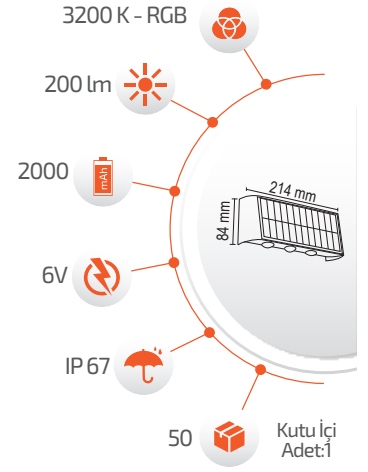

### 12W Solar Çift Yönlü Duvar Apliği

SOLAR TEKNOLOJİ

- Çevre Dostu
- Kolay Kurulum

- Hava Karardığında Otomatik Devreye Girer.

- Çalışma Süresi 6-12 Saat

- Çalışma Süresi 3-8 Saat

Ürün Kodu **FL-3217**  
Fiyat **15.00 \$**