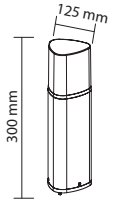

**Fiyat 70.00 \$**

**FL-1799**

Şimşir 30 cm Bolard Armatür

- 12 Watt
- RAL 7016
- 3000K
- IP64
- 960 Lümen
- 300x125x125 mm
- 220 Volt
- Koli Adet: 6

**Fiyat 70.00 \$**

**FL-1792**

Ardıç 80 cm Bolard Armatür