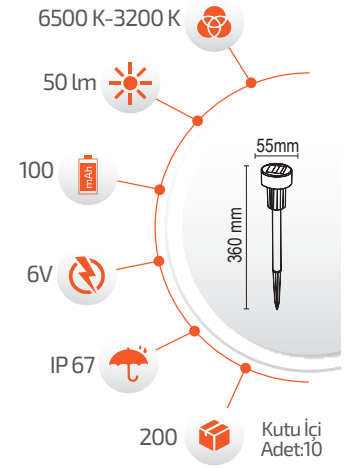

Ürün Kodu **FL-3219**

Fiyat **3.60 $**

3W Solar Camlı Çim Armatürü

-Çevre Dostu
-Kolay Kurulum

- Hava Karardığında
Otomatik Devreye Girer.

- Çalışma Süresi 6-12 Saat

- Çalışma Süresi 3-8 Saat