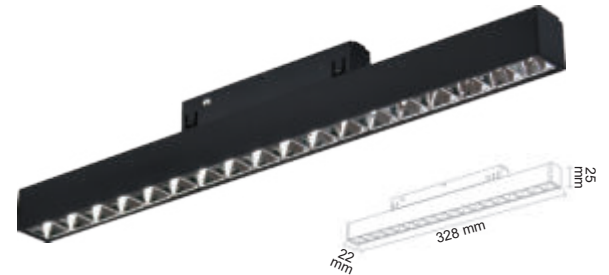

Beyaz Kompakt Lensli Magnet Armatür (33 cm)

- 18 Watt
- OSRAM Led
- 1800 Lümen
- 48 Volt
- 3200K-4000K-6500K
- CRI ≥ 90

**FL-6613 R**

**Fiyat : 28.00 \$**

Rose Kompakt Lensli Magnet Armatür (33 cm)

- 18 Watt
- OSRAM Led
- 1800 Lümen
- 48 Volt
- 3200K-4000K-6500K
- CRI ≥ 90