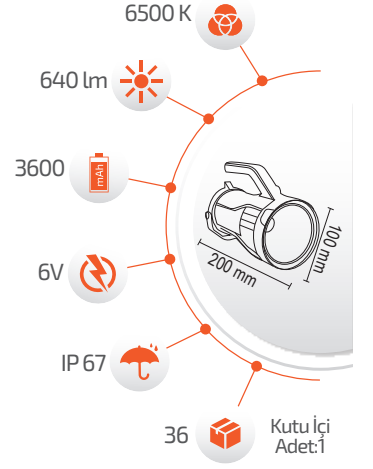

Ürün Kodu **FL-3359 R**

Fiyat **28.00 \$**

\*USB Kablo ile şarj edilebilir.

-Çevre Dostu  
-Kolay Kurulum

- Çalışma Süresi 6-12 Saat

- Çalışma Süresi 3-8 Saat

60W Solar Fener

Ürün Kodu **FL-3226**