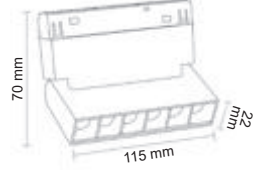

FL-5521R
30.00 $

FL-5521RD
58.00 $

FL-5521RDD
130.00 $

FL-5521S
30.00 $

FL-5521SD
58.00 $

FL-5521SDD
130.00 $

Profesyonel Seri Rose Lensli Hareketli Magnet Armatür (11 cm)

6 Watt

OSRAM Led

720 Lümen

48 Volt

3200K-4000K-6500K

CRI ≥ 90

6 Watt

OSRAM Led

720 Lümen

48 Volt

3200K-4000K-6500K

CRI ≥ 90

Profesyonel Seri Silver Lensli Hareketli Magnet Armatür (11 cm)