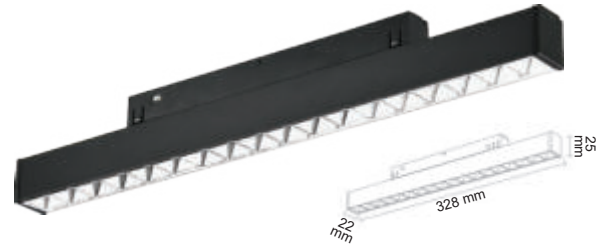

# MAGNET ARMATÜRLER

**FL-6613**

**Fiyat : 22.00 \$**

Siyah Kompakt Lensli Magnet Armatür (33 cm)

- 18 Watt
- OSRAM Led
- 1800 Lümen
- 48 Volt
- 3200K-4000K-6500K
- CRI ≥ 90

**FL-6613 W**

**Fiyat : 28.00 \$**