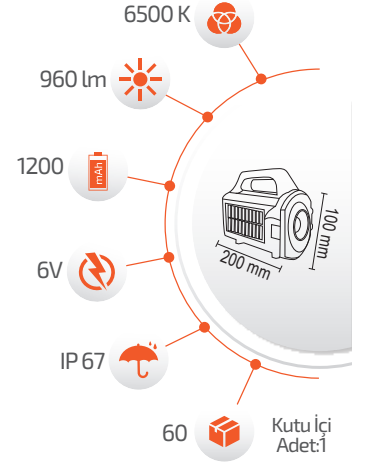

SOLAR FENERLER

Ürün Kodu **FL-3358**

Fiyat **25.00 $**

*USB Kablo ile şarj edilebilir.

-Çevre Dostu
-Kolay Kurulum

- Çalışma Süresi 6-12 Saat

- Çalışma Süresi 3-8 Saat

60W Solar Radyolu Fener

*Bluetooth
*Radyo
*Hafıza Kartı

Ürün Kodu **FL-3356**

Fiyat **15.00 $**

*USB Kablo ile şarj edilebilir.

-Çevre Dostu
-Kolay Kurulum

- Çalışma Süresi 6-12 Saat

- Çalışma Süresi 3-8 Saat

20W Solar Kafa Lambası

Ürün Kodu **FL-3274**

Fiyat **94.00 $**

*Bluetooth
*Radyo
*Hafıza Kartı

-Çevre Dostu
-Kolay Kurulum

- Çalışma Süresi 6-12 Saat

- Çalışma Süresi 3-8 Saat

120W Solar Işıldak Paketi

Ürün Kodu **FL-3275**

Fiyat **100.00 $**

*Bluetooth
*Radyo
*Hafıza Kartı

-Çevre Dostu
-Kolay Kurulum

- Çalışma Süresi 6-12 Saat

- Çalışma Süresi 3-8 Saat

120W Solar Işıldak Paketi