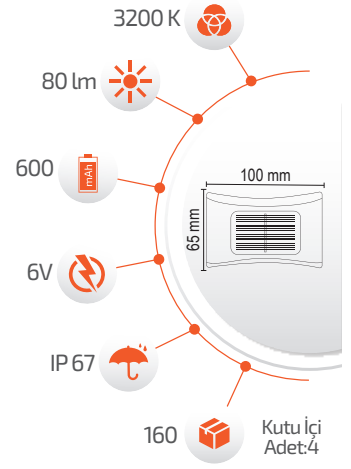

### 5W Solar Duvar Aplığı

- Çevre Dostu
- Kolay Kurulum

- Hava Karardığında Otomatik Devreye Girer.

- Çalışma Süresi 6-12 Saat

- Çalışma Süresi 3-8 Saat

Ürün Kodu **FL-3265**

Fiyat **20.00 \$**