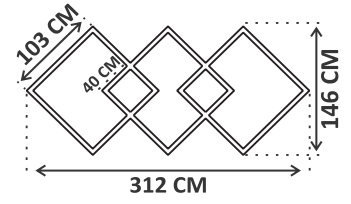

SPIRAL LINEAR	
•KOD	FL-99107
•WATT	70W
•LÜMEN	8750 Lm
•FİYAT	260.00 \$

NEPTUN LINEAR	
•KOD	FL-99101
•WATT	75W
•LÜMEN	9500 Lm
•FİYAT	290.00 \$

120 cm CROSS KNITTING	
•KOD	FL-99086
•WATT	130W
•LÜMEN	16500 Lm
•FİYAT	460.00 \$