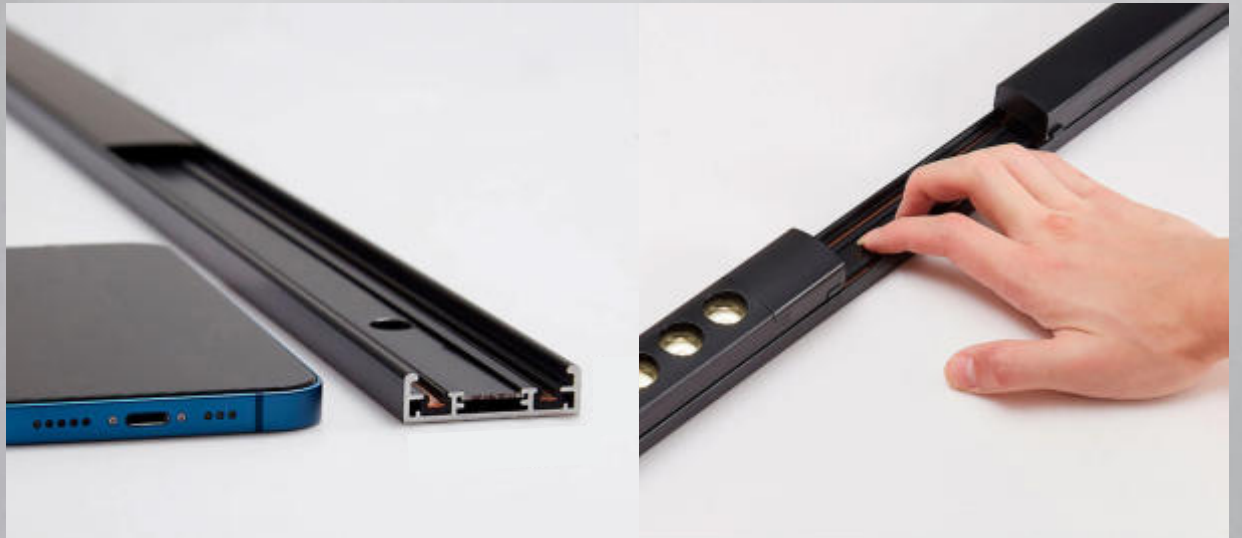

# FORLIFE<sup>®</sup>

Professional

Magnetic  
Lighting

10 mm ultra slim ray yüksekliđi ile  
zarif ve Őık mekanlar...

48 volt güvenli enerji ve  
yeni nesil magnetik aydınlatma  
sistemiyle kullanım kolaylıđı...