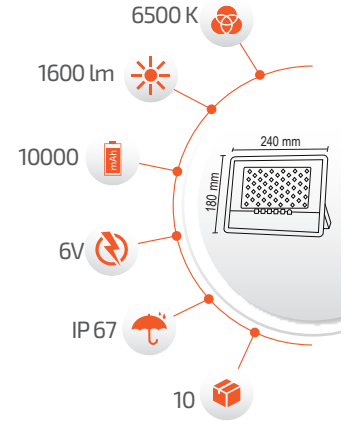

## 100W Solar Projektör

- Çevre Dostu
- Kolay Kurulum

- Hava Karardığında Otomatik Devreye GİRER.

- Çalışma Süresi 10-18 Saat

- Çalışma Süresi 5-12 Saat

Panel Ölçüsü  
350x350 mm

- Kumanda ile kontrol
- Açma / Kapama
- DIM edebilme özelliği.