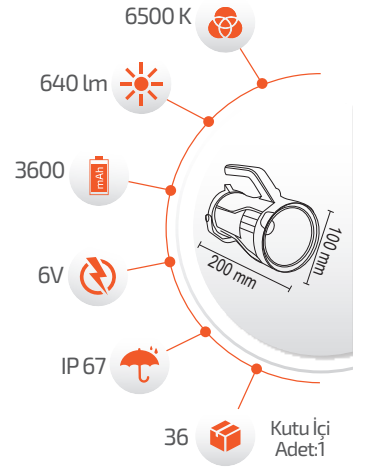

Ürün Kodu **FL-3359 R**

Fiyat **28.00 \$**

\*USB Kablo ile şarj edilebilir.

-Çevre Dostu  
-Kolay Kurulum

- Çalışma Süresi 6-12 Saat

- Çalışma Süresi 3-8 Saat

60W Solar Fener

Ürün Kodu **FL-3226**