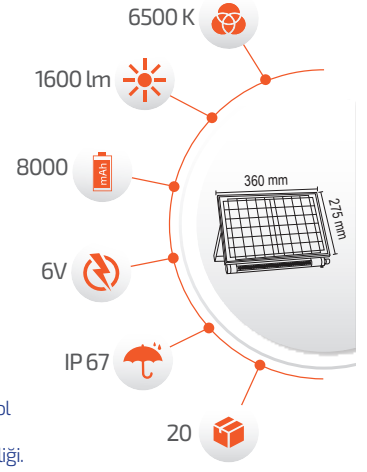

-Kumanda ile kontrol
-Açma / Kapama
-DIM edebilme özelliği.