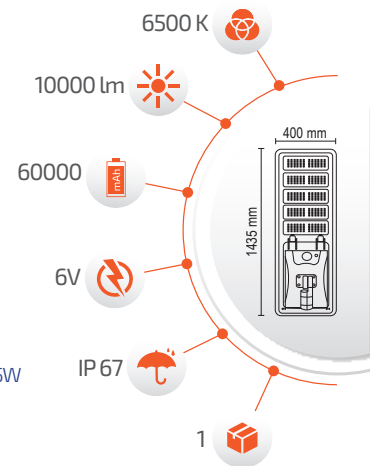

- Aktif Mod 500W
- Bekleme Modu 165W

120°
Hareket
Kabilyeti