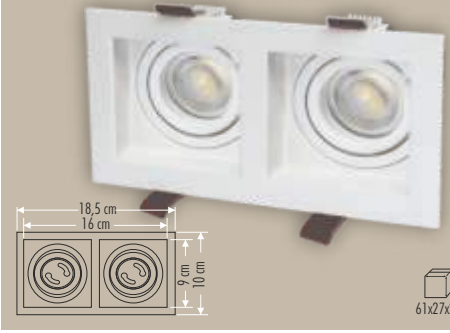

CT-5237 PARS (2'Lİ BEYAZ)

CT-5227 PARS (2'Lİ BEYAZ-SİYAH)

170 ₺