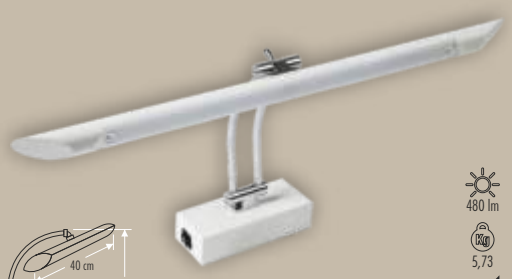

40 cm
17 cm
5 cm

6 W

ÇİFT PIRIZLI

325 ₺

6400 K

3200 K

8

IP20
15000

42x31x36

20