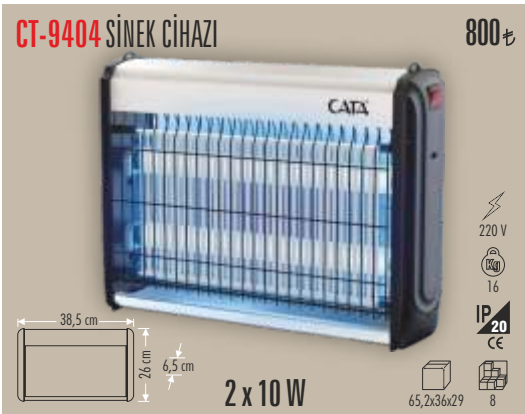

MODERN DEKORATİF SARKIT VE SİNEK CİHAZI