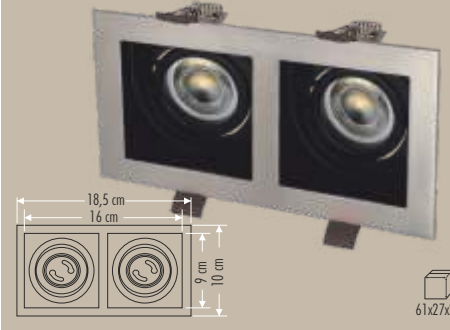

CT-5019 PARS (2'Lİ SİYAH)

225 ₺