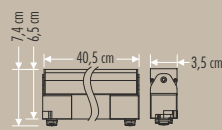

CT-5396 KAMA LED ARMATÜR

950 ₺

3200 K