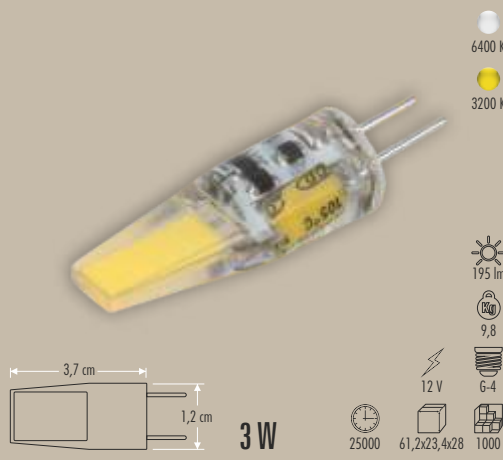

8 ₺

CT-4255 COB LEDLİ G-4 KAPSÜL 12 V

47 ₺

3 W

CT-4252 COB LEDLİ G-4 KAPSÜL 12 V

55 ₺

5 W

CT-4249 LEDLİ G-9 KAPSÜL 220 V