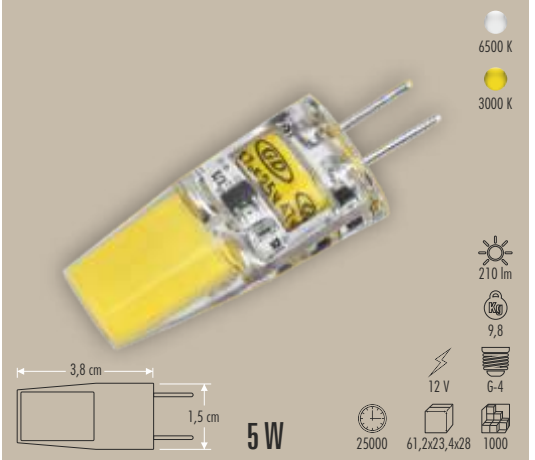

8 ₺

CT-4255 COB LEDLİ G-4 KAPSÜL 12 V

47 ₺

3 W

CT-4252 COB LEDLİ G-4 KAPSÜL 12 V

55 ₺

5 W

CT-4249 LEDLİ G-9 KAPSÜL 220 V