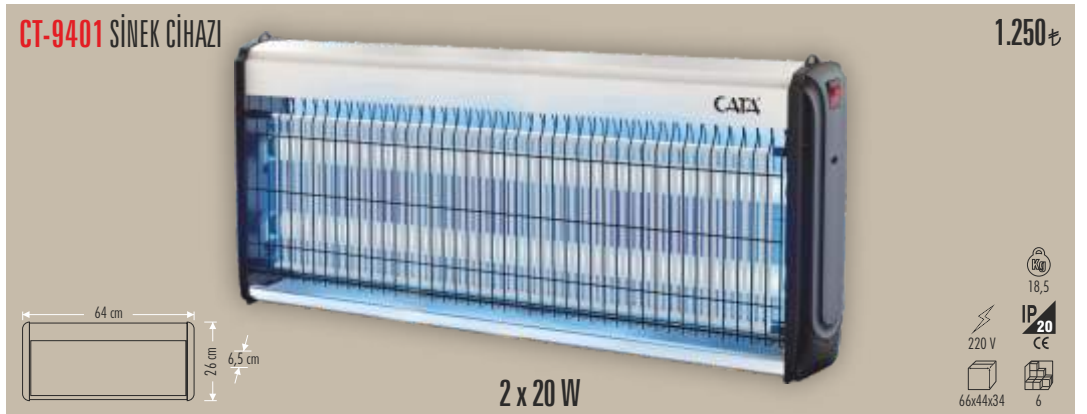

MODERN DEKORATİF SARKIT VE SİNEK CİHAZI