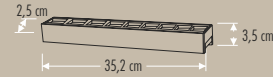

48 V
50

CT-5815 DANTE MAGNETIC

450 ₺

24 W

2000 lm

48 V
50

CT-5816 DANTE MAGNETIC

600 ₺