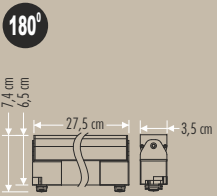

CT-5395 KAMA LED ARMATÜR

700 ₺

3200 K

30 W