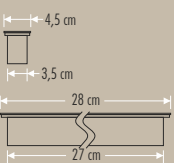

CT-5391 KATANA LED ARMATÜR

400 ₺

4000 K