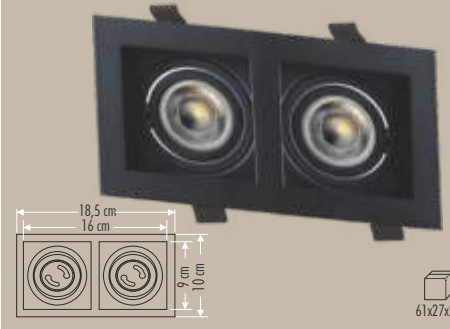

MODERN DEKORATİF SPOT

90 ₺

90 ₺

170 ₺

90 ₺

90 ₺

170 ₺

115 ₺

115 ₺

225 ₺

90 ₺

90 ₺

170 ₺

230 ₺