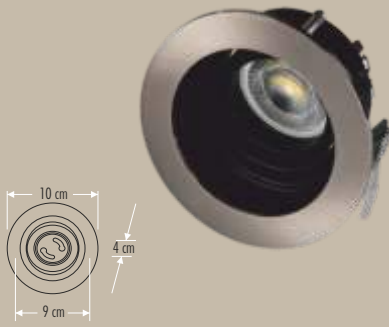

CT-5224 PARS (SİYAH)

115 ₺