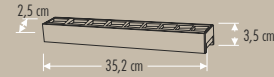

450 ₺

24 W

2000 lm

48 V

50

3000 K

CT-5826 DANTE MAGNETIC

600 ₺