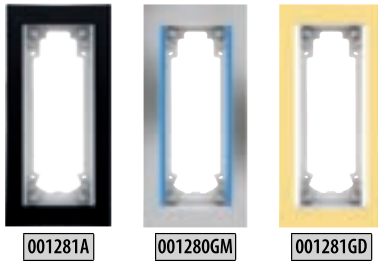

MAVİ İŞIKLI	BEYAZ İŞIKLI	İŞIKLI SIVA ÜSTÜ PANEL ALTLIKLARI	FİYAT
001284	001282	Işıklı Siva Üstü Panel Altlığı (GÜMÜŞ)	2.200 TL
001284A	001282A	Işıklı Siva Üstü Panel Altlığı (SİYAH)	2.200 TL