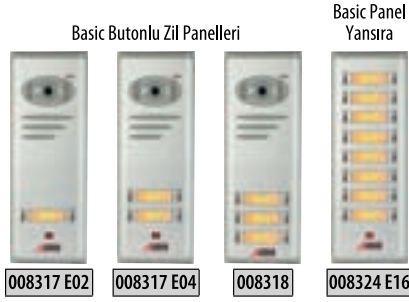

ZİL PANELLERİ

ÜRÜN KODU	BUS PLUS BUTONLU ZİL PANELLERİ	FİYAT
008317 E02	2 Butonlu Kameralı Dijital Zil Paneli	5.300 TL
008317 E04	4 Butonlu Kameralı Dijital Zil Paneli	5.500 TL
008318	6 Butonlu Kameralı Dijital Zil Paneli	5.700 TL
008328 E08	8 Butonlu Kameralı Dijital Zil Paneli	5.900 TL
008328 E10	10 Butonlu Kameralı Dijital Zil Paneli	6.100 TL
008324 E10	10 Butonlu Yan Sıra	1.800 TL
008324 E12	12 Butonlu Yan Sıra	2.000 TL
008324 E14	14 Butonlu Yan Sıra	2.200 TL
008324 E16	16 Butonlu Yan Sıra	2.400 TL