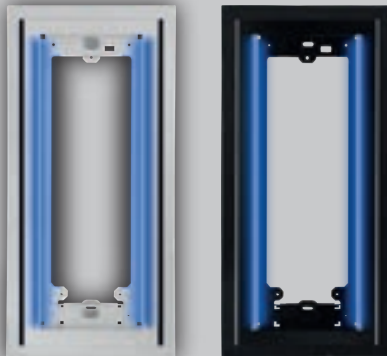

Tavsiye Edilen Montaj Fiyatı = **430 TL**

Mavi Işıklı