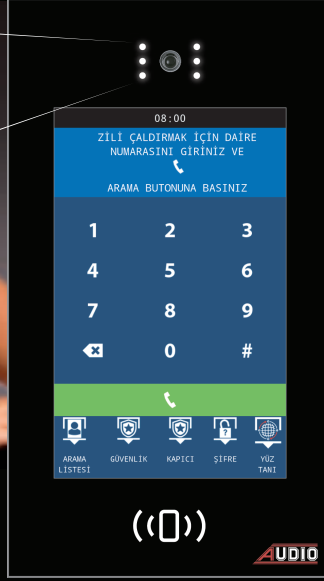

# Yüksek Teknolojili IP Ürünler (Android & Linux)

**YENİ  
YAKINDA**

Yüz Tanıma Sistemi

10.1"

Dokunmatik Ekranlı  
Yüz Tanımalı

7"

Dokunmatik Ekranlı

4.3"