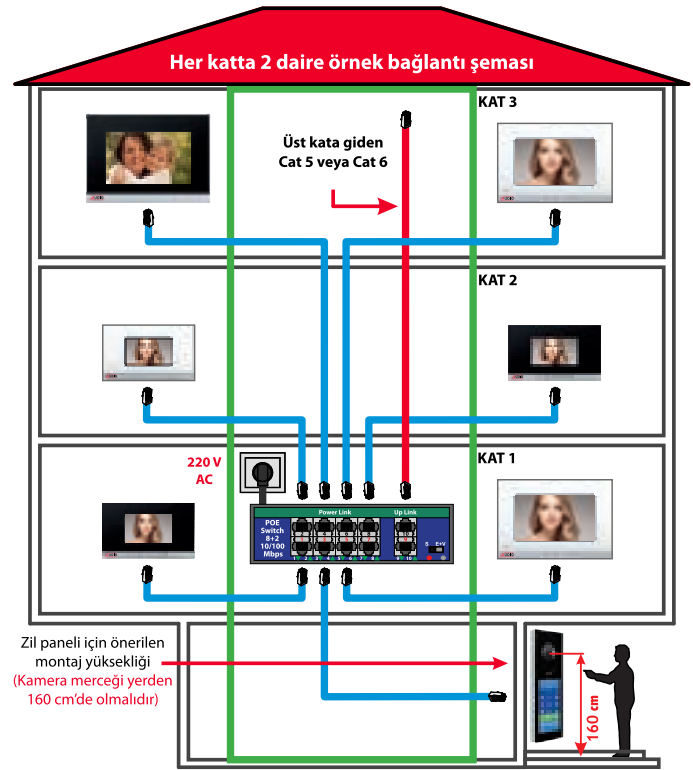

BAĞLANTI ŞEMASI - 2

Bağlantı Şeması -2'de görüldüğü gibi katta iki daire var . Birinci kata power switch konuldu, Birinci, ikinci ve üçüncü katlarda bulunan 6 daire ve zil paneline power switch'ten cat kablolar çekildi. Bu tesisat yapısı ile sadece 8 adet power switch ile 24 kat çalıştırılabilir. Katlar arası kablo bağlantıları power switch üzerindeki UP-link konnektörlerinden yapılabilir ancak en fazla 8 adet power switch birbirine bağlanabilir.

MONTAJ SIRASINDA DİKKAT EDİLMESİ GEREKEN HUSUSLAR

1. Her daireden şaftta bulunan Power Switch'e Cat5 veya Cat6 kablo ayrı ayrı çekilmelidir.
2. Power switch ile daire arası kablo mesafesi maksimum 100 metre olmalıdır (her bir daire için).
3. Power switch ile daireler arası kablolar Power Link (1 - 4) RJ-45 konnektörlerden yapılmalıdır.
4. Power switchler ve normal network switch arası kablolar UP-Link RJ-45 konnektörlerden yapılmalıdır.
  Kesinlikle Power Link konnektörlerinden yapılmamalıdır.
5. Her bir Power switch için şaftta **220 V AC topraklı priz** bırakılmalıdır.
6. Zil paneli kapı otomatığı bağlantısı için 2x0,75 kablo ve harici besleme (15 V AC) kullanılmalıdır.
  Panel için led aydınlatma kullanılacak ise harici 2x0,75 kablo ve besleme (24 V DC) kullanılmalıdır.