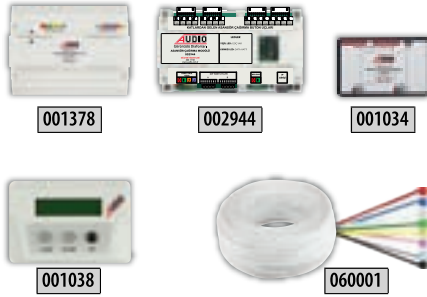

ÜRÜN KODU	BUS PLUS SİSTEM ÜRÜNLERİ	FİYAT
001378	Asansör Konuşma Kiti	3.500 TL
002944	Asansör Çağırma Modülü (16 Kata Kadar)	7.200TL
001034	Dijital Panel Buton Dönüştürme Modülü	1.100 TL
001038	Arayanı Gösterme Cihazı (Güvenlik ve Kapıcı için)	1.850 TL
060001	DT8 Kablo (1 Metre)	54 TL