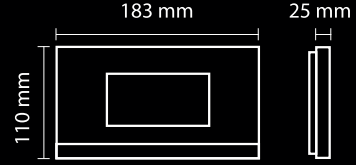

## 4.3" SLİM Dokunmatik veya Mekanik Butonlu