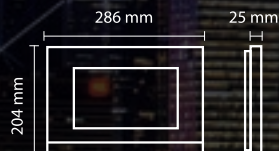

10.1" Dokunmatik Ekranlı