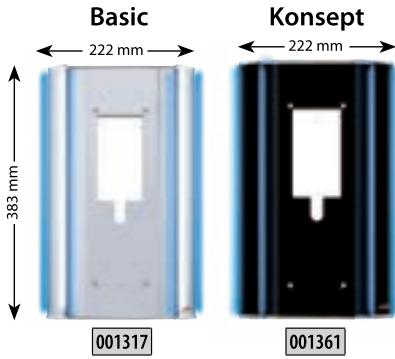

ÜRÜN KODU	BASIC ve KONSEPT DEKORATİF IŞIK TAKILABİLEN SIVA ÜSTÜ APARATLAR	FİYAT
001317	1 'li Basic Dekoratif Çerçeve (Gri)	2.700 TL
001317A	2 'li Basic Dekoratif Çerçeve (Gri)	3.900 TL
001317B	3 'lü Basic Dekoratif Çerçeve (Gri)	5.100 TL
001361	1 'li Konsept Dekoratif Çerçeve (Siyah)	2.850 TL
001361A	2 'li Konsept Dekoratif Çerçeve (Siyah)	4.050 TL
001361B	3 'lü Konsept Dekoratif Çerçeve (Siyah)	5.250 TL
001240	Mavi Işık Takımı (Basic ve Konsept Çerçevelerde Kullanılır)	700 TL
001294	Yağmurluk Aparatı Krom	300 TL

001240 Mavi Işık Takımı - Ebat: 373 mm
1317 - 1317A - 1317B - 1361 - 1361A - 1361B Ürün Kodlu Basic ve Konsept Dekoratif Çerçevelerle Kullanılır

001294 Yağmurluk Aparatı Ebat: 110x76x27mm