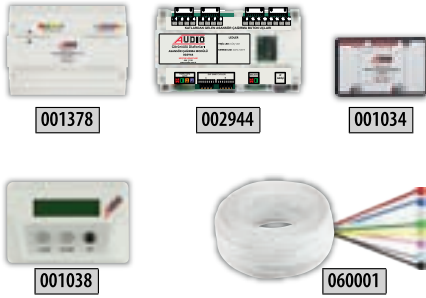

ÜRÜN KODU	BUS PLUS VIDEO DAĞITICILAR	FİYAT
001374	Video Yükseltici	780 TL
001328	Video Dağıtıcı	350 TL
001022	Video Anahtarlayıcı Bus Plus	1.200 TL
001036	Kamera Seçme Modülü - 3 Kamera İçin	1.000 TL

ÜRÜN KODU	BUS PLUS SİSTEM ÜRÜNLERİ	FİYAT
001378	Asansör Konuşma Kiti	3.500 TL
002944	Asansör Çağırma Modülü (16 Kata Kadar)	7.200 TL
001034	Dijital Panel Buton Dönüştürme Modülü	1.100 TL
001038	Arayanı Gösterme Cihazı (Güvenlik ve Kapıcı için)	1.850 TL
060001	DT8 Kablo (1 Metre)	54 TL