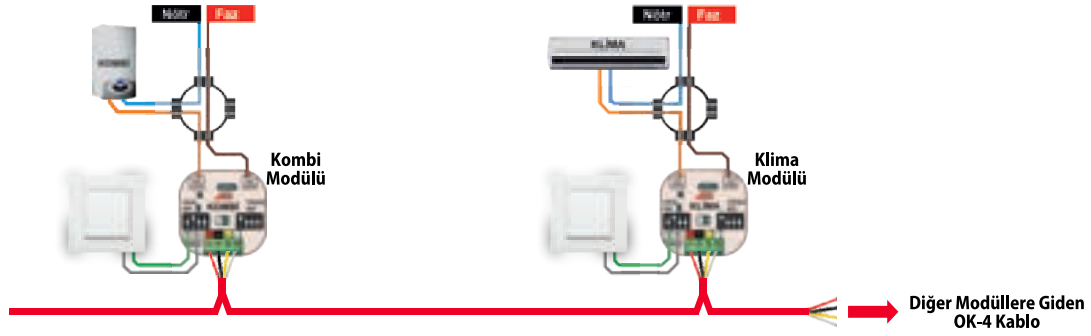

Bağlantı Şemaları

	Akıllı Ev Şubeleri	Bus Plus	IP Linux
7"		Beyaz - 001862 Siyah - 001863 7.200 TL	Beyaz - 001862L Siyah - 001863L 4.700 TL
10.1"		Beyaz - 001864 Siyah - 001865 8.800 TL	Beyaz - 001864L Siyah - 001865L 6.500 TL