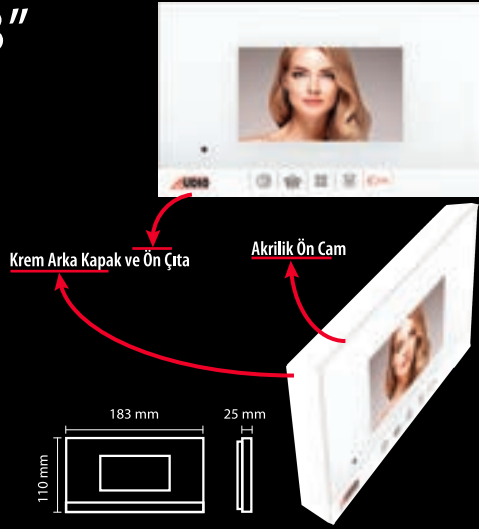

# Beyaz MODERN Görüntülü Diafonlar

ÜRÜN  
TANITIM  
VE  
ÖLÇÜLER

4.3"

- 6- Akrilik Cam(2mm)
- 5- 2Yıl Garanti
- 4- Yüksek Görüntü ve Ses Kalitesi
- 3-Güvenlik ve Daireler Arası Görüşme
- 2- 10 farklı zil melodisi
- 1- Dayanıklı Gövde