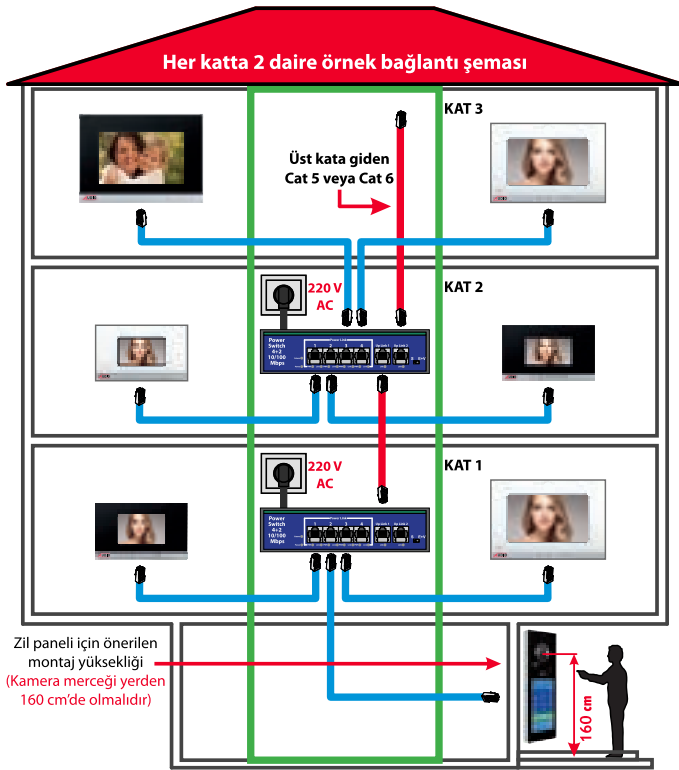

BAĞLANTI ŞEMASI - 1

Bağlantı Şeması -1'de görüldüğü gibi katta iki daire var . Birinci kata power switch konuldu, 2 daire ve zil paneline power switch'ten cat kablolar çekildi, ikinci kata power switch konuldu, ikinci kattaki 2 daire ve üçüncü kattaki 2 daire cat kabloları çekildi. Bu tesisat yapısı ile sadece 8 adet power switch ile 15 kat çalıştırılabilir. Katlar arası kablo bağlantıları power switch üzerindeki UP-link konnektörlerinden yapılabilir ancak en fazla 8 adet power switch birbirine bağlanabilir.