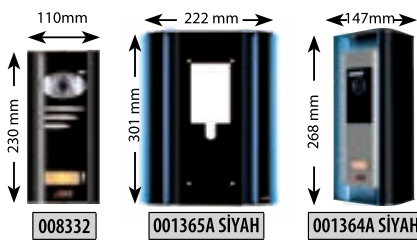

ÜRÜN KODU	KONSEPT VİLLA PANELLERİ ALTLIK ve ÇEVİRME APARATLARI	FİYAT
008332	1 Butonlu Kameralı Konsept Zil Paneli	5.600 TL
001365A SİYAH	1 'li Konsept Dekoratif Çerçeve (Siyah)	2.300 TL
011569	Mavi Işık Takımı (001365A SİYAH ile Kullanılır)	650 TL
001364A SİYAH	Villa Set Çevirme Aparatı (Siyah)	1.850 TL
001232	Mavi Işık Takımı (001364A SİYAH ile Kullanılır)	350 TL

011569 Mavi Işık Takımı - Ebat: 301 mm
1365A SİYAH Kodlu Dekoratif Çerçeve ile Kullanılır

001232 Mavi Işık Takımı - Ebat: 224 mm
1364A SİYAH Kodlu Dekoratif Çerçeve ile Kullanılır

ZİL
PANELİ
ve
ALTLIK