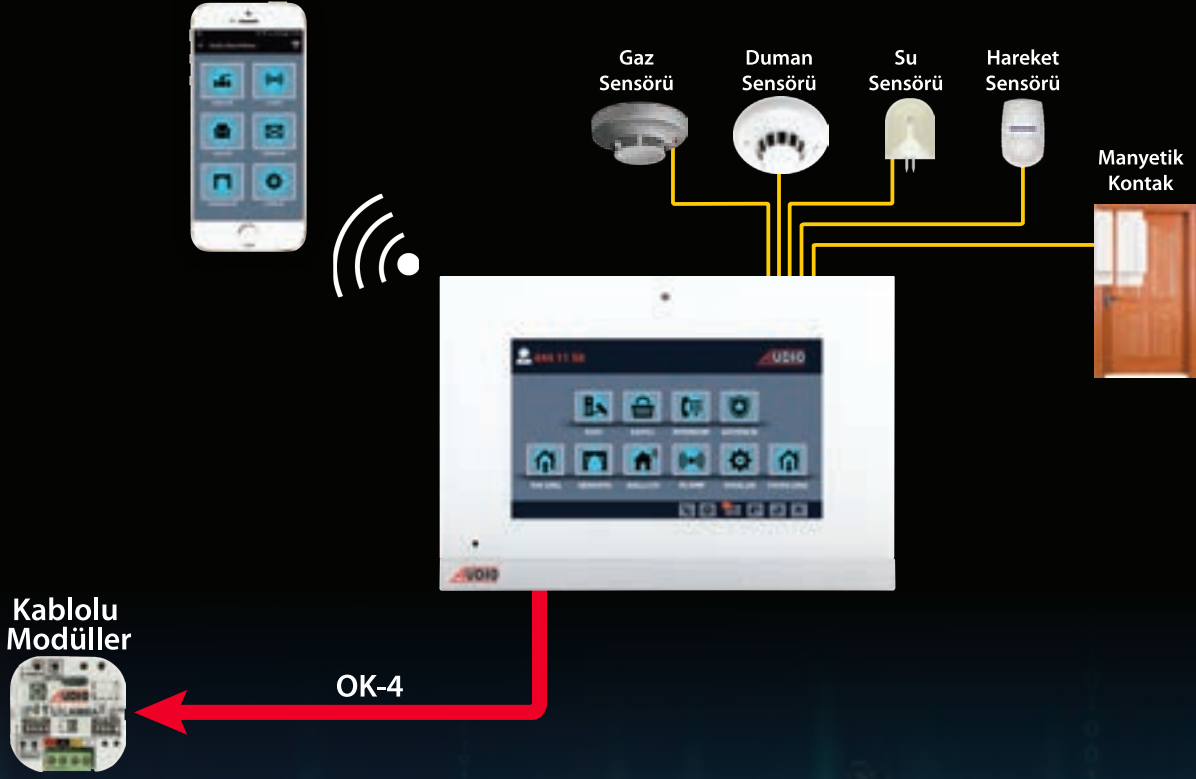

## MONTAJ SIRASINDA DİKKAT EDİLMESİ GEREKEN HUSUSLAR

1. Her daireden şaftta bulunan Power Switch'e Cat5 veya Cat6 kablo ayrı ayrı çekilmelidir.
2. Power switch ile daire arası kablo mesafesi maksimum 100 metre olmalıdır ( her bir daire için ).
3. Power switch ile daireler arası kablolar Power Link ( 1 - 4 ) RJ-45 konnektörlerden yapılmalıdır.
4. Power switchler ve normal network switch arası kablolar UP-Link RJ-45 konnektörlerden yapılmalıdır.  
Kesinlikle Power Link konnektörlerinden yapılmamalıdır.
5. Her bir Power switch için şaftta **220 V AC topraklı priz** bırakılmalıdır.
6. Zil paneli kapı otomatığı bağlantısı için 2x0,75 kablo ve harici besleme (15 V AC) kullanılmalıdır.  
Panel için led aydınlatma kullanılacak ise harici 2x0,75 kablo ve besleme (24 V DC) kullanılmalıdır.

# Yüksek Teknolojili IP Ürünler (Android)

IP Android Akıllı Ev Sistemi **Beyne** İhtiyaç Olmadan  
**Cep Telefonundan** ve **Android Diafondan**  
Akıllı Evi Kontrol Eder

Android Diafon ve Cep Telefonunuzdan  
Akıllı Evinizi Kontrol Edebilirsiniz