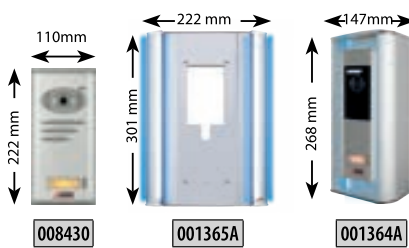

ÜRÜN KODU	BASIC VİLLA PANELLERİ ALTLIK ve ÇEVİRME APARATLARI	FİYAT
008430	1 Butonlu Kameralı Basic Zil Paneli	4.700 TL
001365A	1 'li Basic Dekoratif Çerçeve (Gri)	2.200 TL
011569	Mavi Işık Takımı (001365A ile Kullanılır)	650 TL
001364A	Villa Set Çevirme Aparatı (Gri)	1.800 TL
001232	Mavi Işık Takımı (001364A ile Kullanılır)	350 TL

011569 Mavi Işık Takımı - Ebat: 301 mm
1365A Kodlu Dekoratif Çerçeve ile Kullanılır

001232 Mavi Işık Takımı - Ebat: 224 mm
1364A Kodlu Dekoratif Çerçeve ile Kullanılır