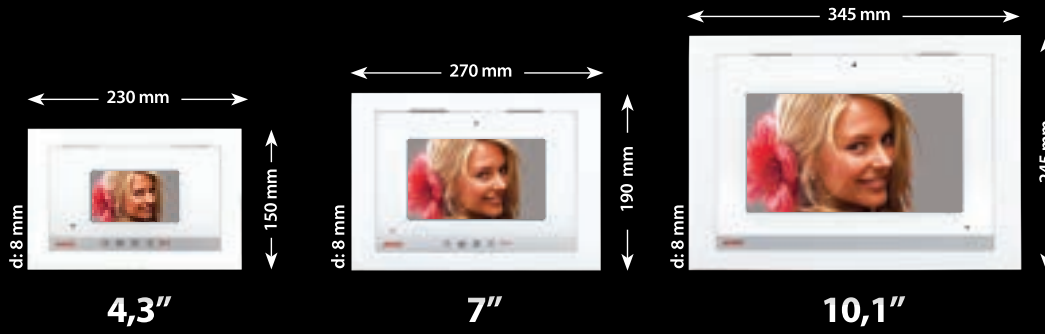

Sıva Altı Diafonlar

Akrilik Çerçeveler

Alüminyum Çerçeveler

Paslanmaz Çerçeve

SIVA ALTI KOLAY MONTAJ

Tavsiye Edilen Montaj Fiyatı = **500 TL**