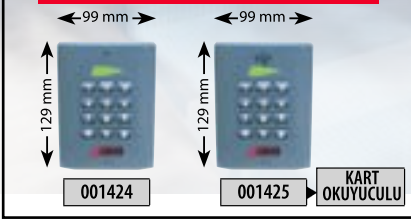

4.3", 7" ve 10.1" Villa Set Ortak Özellikleri

- Renkli Ekran
- İkinci Kapı Bağlayabilme
- 2 Adet Harici Kamera Bağlayabilme
- Handsfree Konuşma
- Şubeler Arası Konuşma
- Ayarlanabilir Kamera Açısı

VİLLA
SETLER

EXTRA ADAPTÖR GEREKTİRMEZ!

GİRİŞ KONTROL ÜNİTELERİ

ÜRÜN KODU	GİRİŞ KONTROL ÜNİTELERİ	FİYAT
001424	Yeni KGK (Tuş Takımlı Kapı Giriş Paneli)	1.750 TL
001425	Yeni KGP (Kartlı Geçişli Tuş Takımlı Kapı Giriş Paneli, 999 Kart Hafızalı)	2.100 TL

* 001424 Kodlu Yeni KGK ve 001425 Kodlu Yeni KGP 12VAC - 15VAC - 24VAC - 18VDC - 24VDC voltajlarla çalışabilir. (Çalıştırmak için Apartmandaki AC zil trafosu veya görüntülü diafon sisteminin 24V adaptörü kullanılabilir)

ÜRÜN KODU	PROXIMITY (TEMASSIZ) KARTLAR	FİYAT
AU-PCard	Kapı Giriş Kartı KGP 200, Yeni KGP ve Kart Okuyuculu Zil Panelleri için	28 TL
AU-PKey	Proximity Key KGP 200, Yeni KGP ve Kart Okuyuculu Zil Panelleri için	36 TL