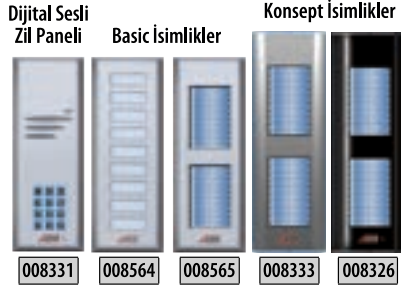

# ZİL PANELLERİ

ÜRÜN KODU	BUS PLUS BUTONLU ZİL PANELLERİ	FİYAT
008317 E02	2 Butonlu Kameralı Dijital Zil Paneli	5.300 TL
008317 E04	4 Butonlu Kameralı Dijital Zil Paneli	5.500 TL
008318	6 Butonlu Kameralı Dijital Zil Paneli	5.700 TL
008328 E08	8 Butonlu Kameralı Dijital Zil Paneli	5.900 TL
008328 E10	10 Butonlu Kameralı Dijital Zil Paneli	6.100 TL
008324 E10	10 Butonlu Yan Sıra	1.800 TL
008324 E12	12 Butonlu Yan Sıra	2.000 TL
008324 E14	14 Butonlu Yan Sıra	2.200 TL
008324 E16	16 Butonlu Yan Sıra	2.400 TL