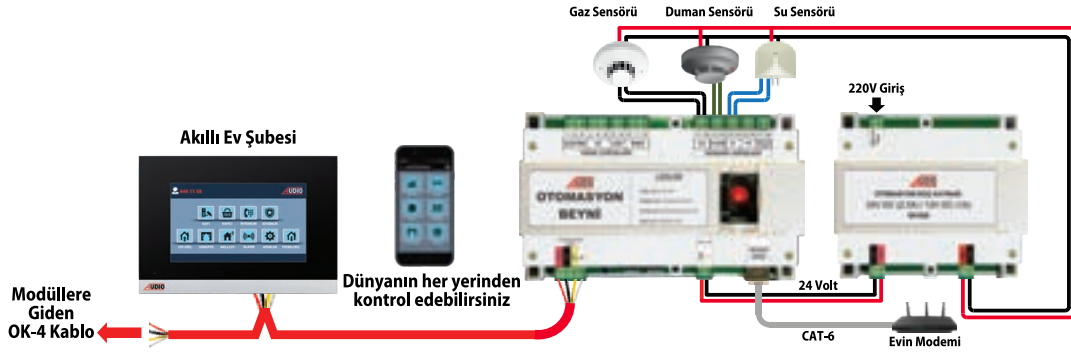

Bağlantı Şemaları

	Akıllı Ev Şubeleri	Bus Plus	IP Linux
7"		Beyaz - 001862 Siyah - 001863 7.200 TL	Beyaz - 001862L Siyah - 001863L 4.700 TL
10.1"		Beyaz - 001864 Siyah - 001865 8.800 TL	Beyaz - 001864L Siyah - 001865L 6.500 TL