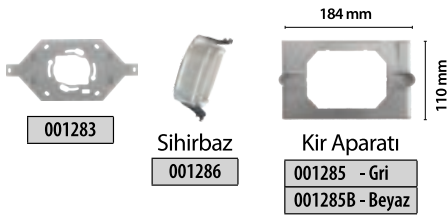

ÜRÜN KODU	MONTAJ APARATLARI	FİYAT
001283	Diafon Askı Aparatı (Sesli Diafon ile Aynı Delikleri Kullanarak Kolay Montaj)	30 TL
001286	Sihirbaz (Yeni Diafonların Anahtar Kasasına Vidasız Montaj Aparatı)	150 TL
001285	Kir Kapama Aparatı Gri Renkli	120 TL
001285B	Kir Kapama Aparatı Beyaz Renkli	46 TL