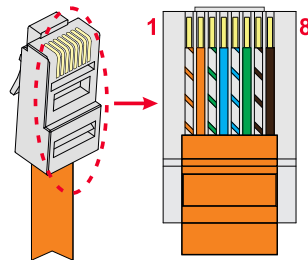

RJ-45
KABLO SIRALAMASI

- 1- Turuncu-Beyaz
- 2- Turuncu
- 3- Yeşil-Beyaz
- 4- Mavi
- 5- Mavi-Beyaz
- 6- Yeşil
- 7- Kahverengi-Beyaz
- 8- Kahverengi