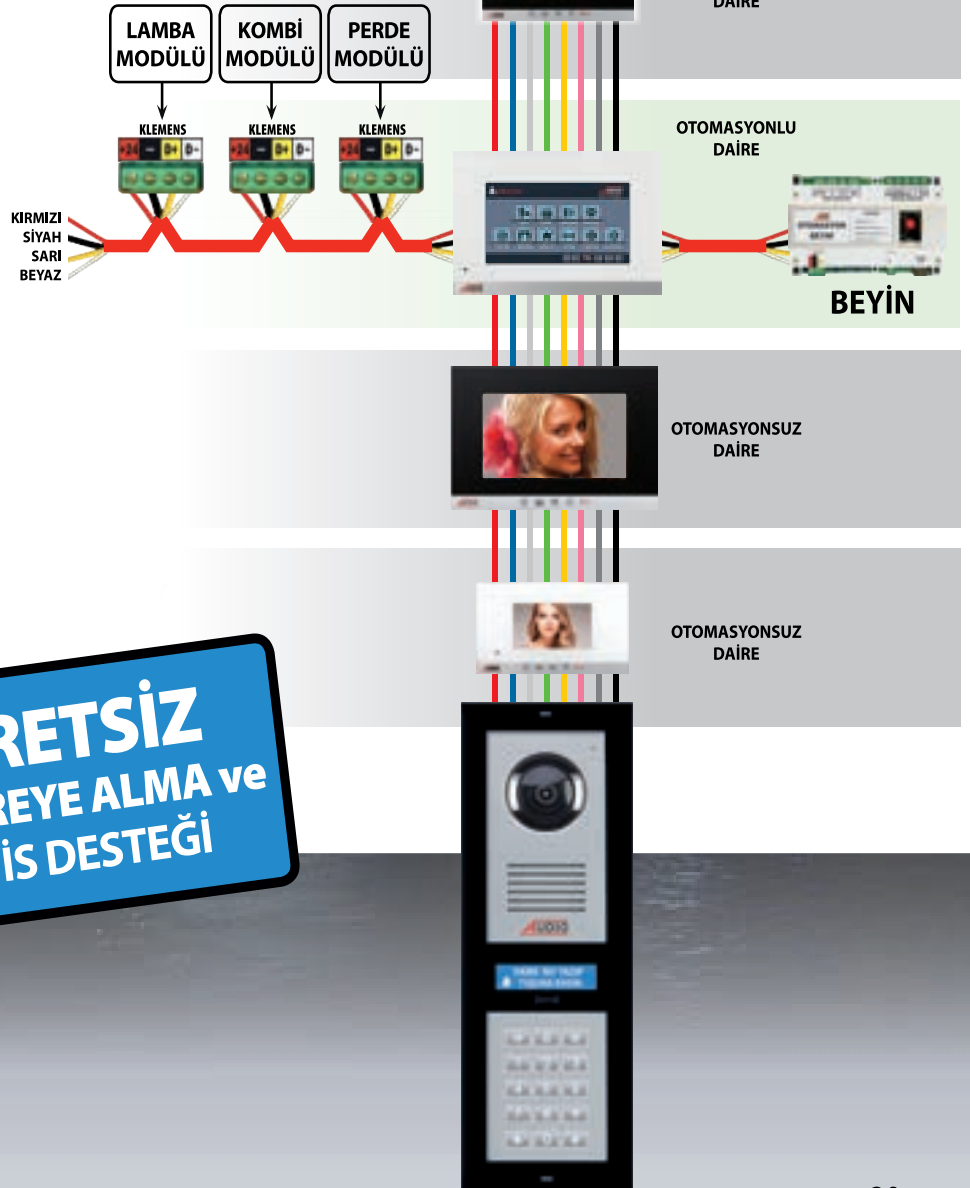

ELEKTRİKÇİLERİN ÇIRAKLARI artık OTOMASYON TAKACAK!

ELEKTRİKÇİLERİN
ÇIRAKLARI
ZATEN RENGİ RENGİNE BAĞLIYOR...

DT 8

ELEKTRİKÇİLERİN
ÇIRAKLARI RENGİ
RENGİNE BAĞLAYACAK...

OTOMASYON (OK-4)
KABLOSU

ÜCRETSİZ
DEVREYE ALMA ve
SERVİS DESTEĞİ