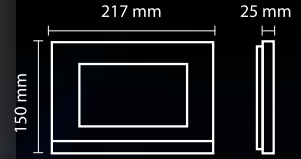

7" Dokunmatik Butonlu