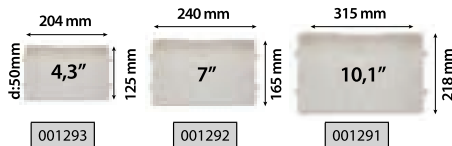

SIVA ALTI MONTAJ KASALARI