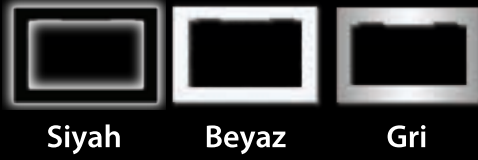

Akrilik Çerçeveler