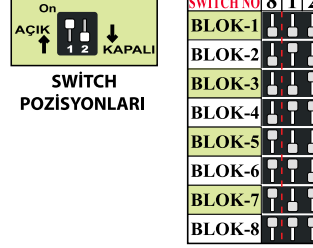

DAİRE NO	SWITCH NO	DAİRE NO	SWITCH NO
KAPICI	1 2 3 4 5 6 7	D-25	1 2 3 4 5 6 7
D-1	1 2 3 4 5 6 7	D-26	1 2 3 4 5 6 7
D-2	1 2 3 4 5 6 7	D-27	1 2 3 4 5 6 7
D-3	1 2 3 4 5 6 7	D-28	1 2 3 4 5 6 7
D-4	1 2 3 4 5 6 7	D-29	1 2 3 4 5 6 7
D-5	1 2 3 4 5 6 7	D-30	1 2 3 4 5 6 7
D-6	1 2 3 4 5 6 7	D-31	1 2 3 4 5 6 7
D-7	1 2 3 4 5 6 7	D-32	1 2 3 4 5 6 7
D-8	1 2 3 4 5 6 7	D-33	1 2 3 4 5 6 7
D-9	1 2 3 4 5 6 7	D-34	1 2 3 4 5 6 7
D-10	1 2 3 4 5 6 7	D-35	1 2 3 4 5 6 7
D-11	1 2 3 4 5 6 7	D-36	1 2 3 4 5 6 7
D-12	1 2 3 4 5 6 7	D-37	1 2 3 4 5 6 7
D-13	1 2 3 4 5 6 7	D-38	1 2 3 4 5 6 7
D-14	1 2 3 4 5 6 7	D-39	1 2 3 4 5 6 7
D-15	1 2 3 4 5 6 7	D-40	1 2 3 4 5 6 7
D-16	1 2 3 4 5 6 7	D-41	1 2 3 4 5 6 7
D-17	1 2 3 4 5 6 7	D-42	1 2 3 4 5 6 7
D-18	1 2 3 4 5 6 7	D-43	1 2 3 4 5 6 7
D-19	1 2 3 4 5 6 7	D-44	1 2 3 4 5 6 7
D-20	1 2 3 4 5 6 7	D-45	1 2 3 4 5 6 7
D-21	1 2 3 4 5 6 7	D-46	1 2 3 4 5 6 7
D-22	1 2 3 4 5 6 7	D-47	1 2 3 4 5 6 7
D-23	1 2 3 4 5 6 7	D-48	1 2 3 4 5 6 7
D-24	1 2 3 4 5 6 7	D-49	1 2 3 4 5 6 7

DAİRE NO	SWITCH NO	DAİRE NO	SWITCH NO
D-50	1 2 3 4 5 6 7	D-75	1 2 3 4 5 6 7
D-51	1 2 3 4 5 6 7	D-76	1 2 3 4 5 6 7
D-52	1 2 3 4 5 6 7	D-77	1 2 3 4 5 6 7
D-53	1 2 3 4 5 6 7	D-78	1 2 3 4 5 6 7
D-54	1 2 3 4 5 6 7	D-79	1 2 3 4 5 6 7
D-55	1 2 3 4 5 6 7	D-80	1 2 3 4 5 6 7
D-56	1 2 3 4 5 6 7	D-81	1 2 3 4 5 6 7
D-57	1 2 3 4 5 6 7	D-82	1 2 3 4 5 6 7
D-58	1 2 3 4 5 6 7	D-83	1 2 3 4 5 6 7
D-59	1 2 3 4 5 6 7	D-84	1 2 3 4 5 6 7
D-60	1 2 3 4 5 6 7	D-85	1 2 3 4 5 6 7
D-61	1 2 3 4 5 6 7	D-86	1 2 3 4 5 6 7
D-62	1 2 3 4 5 6 7	D-87	1 2 3 4 5 6 7
D-63	1 2 3 4 5 6 7	D-88	1 2 3 4 5 6 7
D-64	1 2 3 4 5 6 7	D-89	1 2 3 4 5 6 7
D-65	1 2 3 4 5 6 7	D-90	1 2 3 4 5 6 7
D-66	1 2 3 4 5 6 7	D-91	1 2 3 4 5 6 7
D-67	1 2 3 4 5 6 7	D-92	1 2 3 4 5 6 7
D-68	1 2 3 4 5 6 7	D-93	1 2 3 4 5 6 7
D-69	1 2 3 4 5 6 7	D-94	1 2 3 4 5 6 7
D-70	1 2 3 4 5 6 7	D-95	1 2 3 4 5 6 7
D-71	1 2 3 4 5 6 7	D-96	1 2 3 4 5 6 7
D-72	1 2 3 4 5 6 7	D-97	1 2 3 4 5 6 7
D-73	1 2 3 4 5 6 7	D-98	1 2 3 4 5 6 7
D-74	1 2 3 4 5 6 7	D-99	1 2 3 4 5 6 7

NOT: Kodlama tablosu tüm daire içi diafonlar, güvenlik telefonu ve arayışı gösterme cihazlarında Daire ve Blok kodlaması için kullanılır.