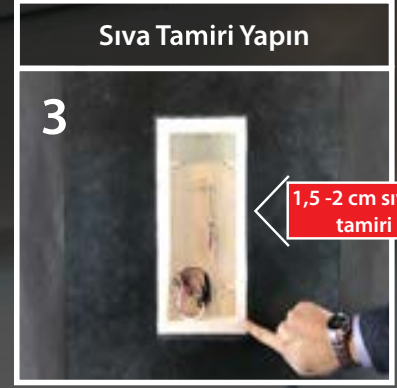

SIVA ALTI KOLAY MONTAJ

Granit veya Mermer zemine hiç hasar vermez

Tavsiye Edilen Montaj Fiyatı = **1.000 TL**

AKRİLİK ÇERÇEVE

ALÜMİNYUM ÇERÇEVE

PASLANMAZ ÇERÇEVE

SİYAH

BEYAZ

GRİ

GOLD

GÜMÜŞ

ANTRASİT

KROM

Mavi veya **Beyaz** Işıklıdır.