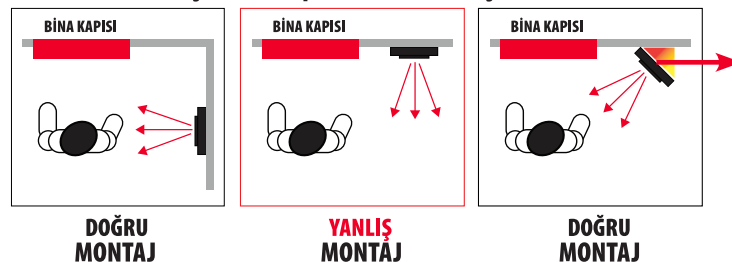

Çevirme Aparatı Kullanım Şekli