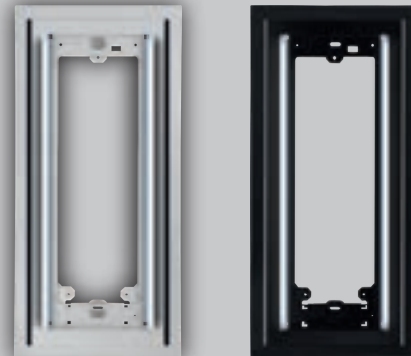

Beyaz Işıklı