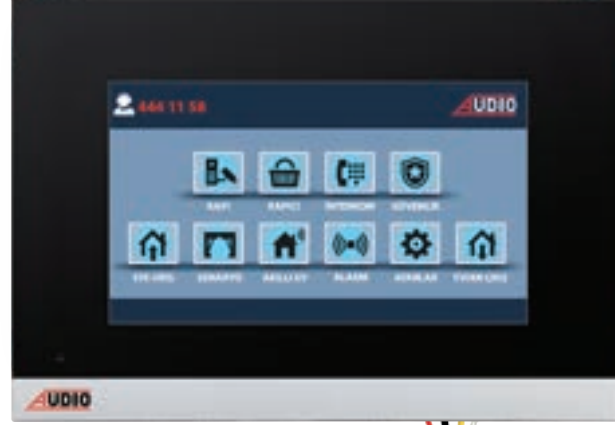

FULL GÜVENLİKLİ, ENERJİ TASARRUFLU, KONFORLU AKILLI EV MONTAJ VE BAĞLANTI ŞEMASI