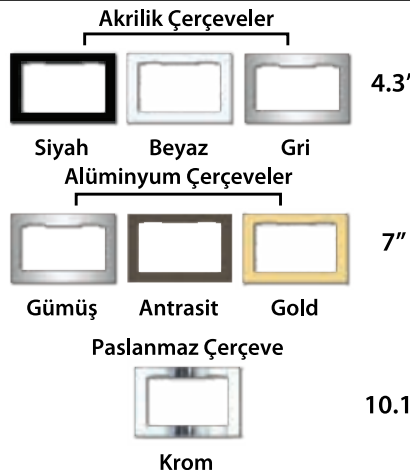

MALZEME	4.3" SIVA ALTI DİAFON ÇERÇEVE RENKLERİ VE ÜRÜN KODLARI	FİYAT
AKRİLİK	001293A (SİYAH) - 001293B (BEYAZ) - 001293GR (GRİ)	850 TL
ALÜMİNYUM	001293GM (GÜMÜŞ) - 001293AT (ANTRASİT) - 001293GD (GOLD)	2.450 TL
PASLANMAZ	001293KR (KROM)	3.530 TL

MALZEME	7" SIVA ALTI DİAFON ÇERÇEVE RENKLERİ VE ÜRÜN KODLARI	FİYAT
AKRİLİK	001292A (SİYAH) - 001292B (BEYAZ) - 001292GR (GRİ)	980 TL
ALÜMİNYUM	001292GM (GÜMÜŞ) - 001292AT (ANTRASİT) - 001292GD (GOLD)	2.700 TL
PASLANMAZ	001292KR (KROM)	4.100 TL

MALZEME	10.1" SIVA ALTI DİAFON ÇERÇEVE RENKLERİ VE ÜRÜN KODLARI	FİYAT
AKRİLİK	001291A (SİYAH) - 001291B (BEYAZ) - 001291GR (GRİ)	1.200 TL
ALÜMİNYUM	001291GM (GÜMÜŞ) - 001291AT (ANTRASİT) - 001291GD (GOLD)	3.330 TL
PASLANMAZ	001291KR (KROM)	5.550 TL