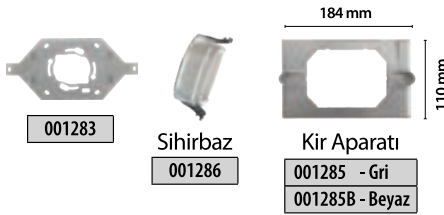

ÜRÜN KODU	MONTAJ APARATLARI	FİYAT
001283	Diafon Askı Aparatı (Sesli Diafon ile Aynı Delikleri Kullanarak Kolay Montaj)	30 TL
001286	Sihirbaz (Yeni Diafonların Anahtar Kasasına Vidasız Montaj Aparatı)	150 TL
001285	Kir Kapama Aparatı Gri Renkli	120 TL
001285B	Kir Kapama Aparatı Beyaz Renkli	46 TL