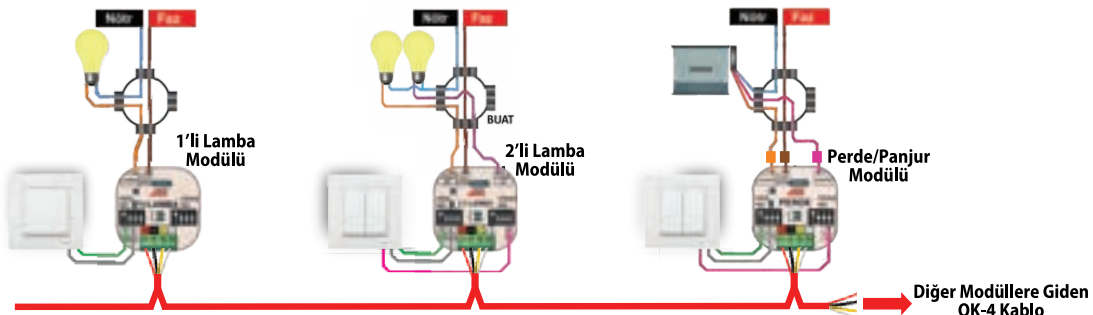

Bağlantı Şemaları

	Akıllı Ev Şubeleri	Bus Plus	IP Linux
7"		Beyaz - 001862 Siyah - 001863 7.200 TL	Beyaz - 001862L Siyah - 001863L 4.700 TL
10.1"		Beyaz - 001864 Siyah - 001865 8.800 TL	Beyaz - 001864L Siyah - 001865L 6.500 TL