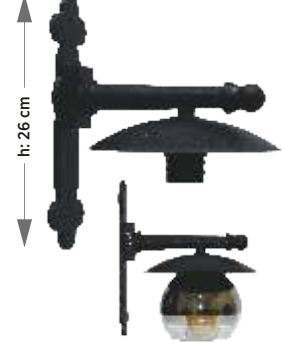

► Siyah: 200 TL Beyaz / Yeşil / Bakır Patina: 230 TL ◀

RUSTİK KONSOL akviva

**FIYATLARA AMPUL
DAHİL DEĞİLDİR**

- Siyah /17101
- Yeşil Patina /17102
- Bakır Patina /17103
- Beyaz /17104
- Sarı Eskieme /17105