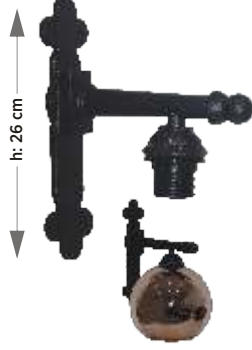

RUSTİK KONSOL FENER

İTALYAN DUYLU RUSTİK KONSOL akviva

**FIYATLARA CAM
DAHİL DEĞİLDİR**

- Siyah /17121
- Yeşil Patina /17122
- Bakır Patina /17123
- Beyaz /17124
- Sarı Eskieme /17125

► Siyah: 190 TL Beyaz / Yeşil / Bakır Patina: 220 TL ◀

İTALYAN DUYLU RUSTİK ŞAPKALI KONSOL akviva

**FIYATLARA CAM
DAHİL DEĞİLDİR**

Koli Adedi: 24

- Siyah /17131
- Yeşil Patina /17132
- Bakır Patina /17133
- Beyaz /17134
- Sarı Eskieme /17135