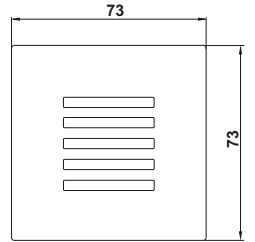

MERCAN PANJUR

akviva

- ☐ Beyaz /61401
- ☐ Mavi /61411
- ☐ Gün Işıđı /61421

Koli Adedi: 50

IP20 - 220 V

Birim Fiyatı: 120 TL