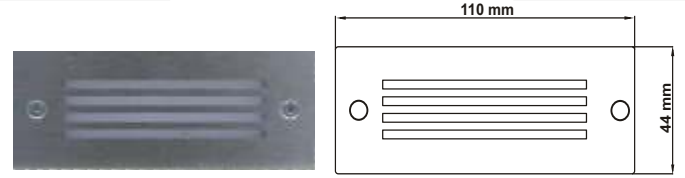

YAKAMOZ PANJUR

akviva

Koli Adedi: 50

- ☐ Beyaz /61601
- ☐ Mavi /61611
- ☐ Gün Işığı /61621

Derinlik: 53 mm
IP20 - 220 V

Birim Fiyatı: 260 TL