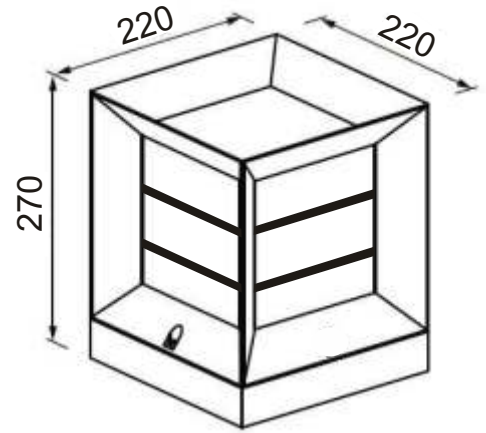

Lara

LARA PANJUR

akviva

Koli Adedi: 8

- Siyah /16611
- Yeşil Patina /16612
- Bakır Patina /16613
- Sarı Eskieme /16615