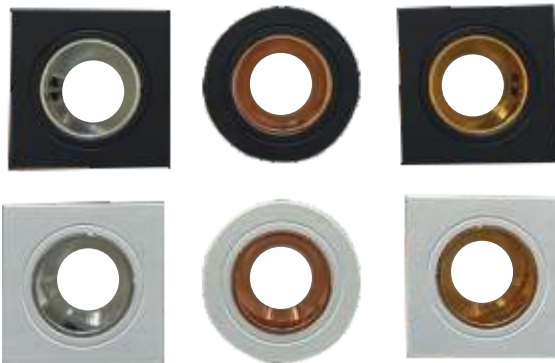

TUNA 2' Lİ 84 TL

Füme - Antrasit
41306

Beyaz 41304

Siyah 41301

TUNA 2' Lİ KAPLAMALI 104 TL

İÇİ PLATİN BAKIR GOLD 54 TL

5W DOWNLIGHT

YENİ