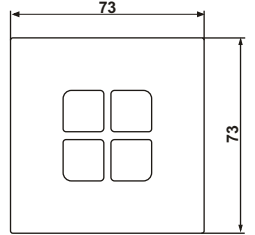

MERCAN PENCERE

akviva

- ☐ Beyaz /61301
- ☐ Mavi /61311
- ☐ Gün Işıđı /61321

Koli Adedi: 50

IP20 - 220 V

Birim Fiyatı: 120 TL