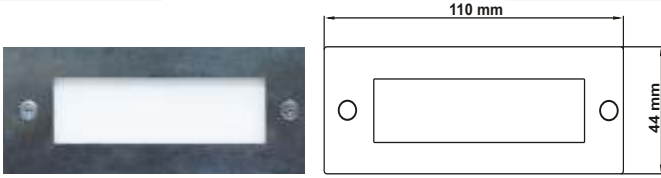

h: 260 mm
Çap: 290 mm

Birim Fiyatı: 280 TL

İNOX LED

YAKAMOZ

akviva

Koli Adedi: 50

- Beyaz /61501
- Mavi /61511
- Gün Işığı /61521

Derinlik: 53 mm
IP20 - 220 V