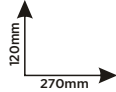

Taban ABS
Cam Polikarbon

Birim Fiyatı: **300 TL**