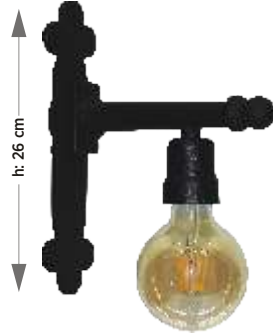

► Siyah: 190 TL Beyaz / Yeşil / Bakır Patina: 220 TL ◀

RUSTİK ŞAPKALI KONSOL akviva

**FIYATLARA AMPUL
DAHİL DEĞİLDİR**

Koli Adedi: 24

- Siyah /17111
- Yeşil Patina /17112
- Bakır Patina /17113
- Beyaz /17114
- Sarı Eskieme /17115