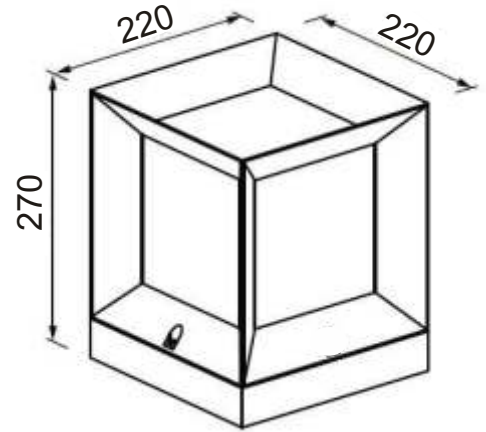

LARA

akviva

Koli Adedi: 8

- Siyah /16601
- Yeşil Patina /16602
- Bakır Patina /16603
- Sarı Eskieme /16605