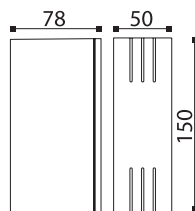

EG 9210

2x3 W

ANTRASİT KASA
3000 K

71.00 $

IP 54

50

236
Lm