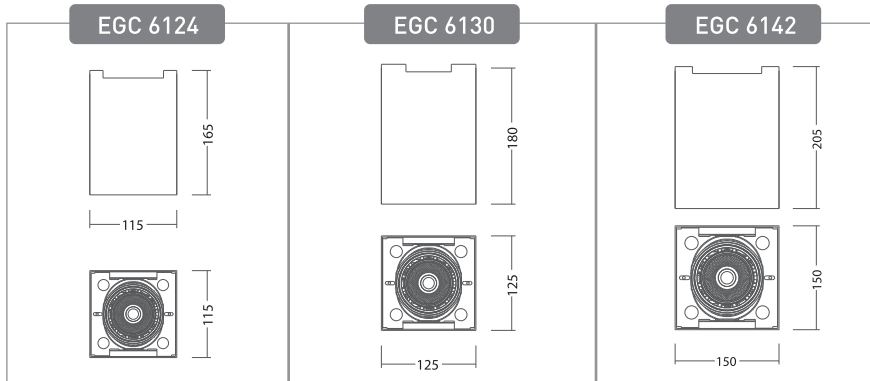

EGGE
LIGHT

CREE

KOD	GÜÇ (Watt)	REFLEKTÖR AÇISI	RENK (Kelvin)	CRI	KASA RENGİ	FİYAT
EGC 6124	24W	15 / 24 / 36 °	3000 K	83	Beyaz ☐ Siyah ☐	55.00 $
EGC 6130	30W	15 / 24 / 36 °	3000 K	83	Beyaz ☐ Siyah ☐	60.00 $
EGC 6142	42W	15 / 24 / 36 °	3000 K	83	Beyaz ☐ Siyah ☐	70.00 $