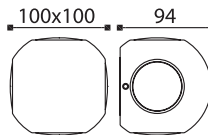

EG 9250

4x2 W

ANTRASİT KASA
3000 K

103.00 $

IP 65 8 421 Lm