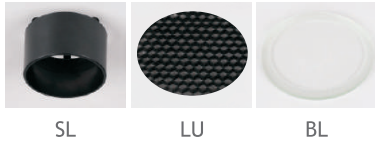

AKSESUARLAR

EGGE
LIGHT

CREE

KOD	GÜÇ (Watt)	REFLEKTÖR AÇISI	RENK (Kelvin)	CRI	KASA RENGİ	FİYAT
EGC 8315	15Wx3	15 / 24 / 36 °	3000 K	83	Beyaz <input type="checkbox"/> Siyah <input type="checkbox"/>	70.00 \$
EGC 8324	24Wx3	15 / 24 / 36 °	3000 K	83	Beyaz <input type="checkbox"/> Siyah <input type="checkbox"/>	100.00 \$
EGC 8330	30Wx3	15 / 24 / 36 °	3000 K	83	Beyaz <input type="checkbox"/> Siyah <input type="checkbox"/>	150.00 \$
EGC 8342	42Wx3	15 / 24 / 36 °	3000 K	83	Beyaz <input type="checkbox"/> Siyah <input type="checkbox"/>	225.00 \$

EGC 8315	EGC 8324	EGC 8330	EGC 8342
Delik çapı : 273 x 88	Delik çapı : 303 x 98	Delik çapı : 359 x 118	Delik çapı : 435 x 142

AKSESUARLAR

SL

LU

BL

Parlama önleyici yüzük

SL

SL - 024 — 7.50 \$