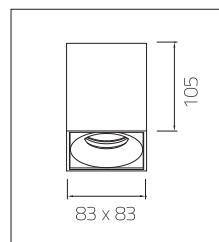

EG 5125

GU 10

30 CE ♻️

Beyaz	20.00 \$
Siyah	20.00 \$

EG 5130

GU 10

30 CE ♻️

Beyaz	25.00 \$
Siyah	25.00 \$