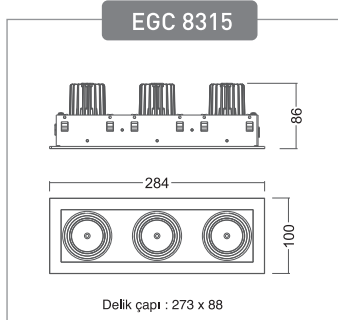

AKSESUARLAR

SL

LU

BL

EGGE
LIGHT

CREE

KOD	GÜÇ (Watt)	REFLEKTÖR AÇISI	RENK (Kelvin)	CRI	KASA RENGİ	FİYAT
EGC 7315	15Wx3	15 / 24 / 36 °	3000 K	83	Beyaz <input type="checkbox"/> Siyah <input type="checkbox"/>	85.00 \$
EGC 7324	24Wx3	15 / 24 / 36 °	3000 K	83	Beyaz <input type="checkbox"/> Siyah <input type="checkbox"/>	100.00 \$
EGC 7330	30Wx3	15 / 24 / 36 °	3000 K	83	Beyaz <input type="checkbox"/> Siyah <input type="checkbox"/>	150.00 \$
EGC 7342	42Wx3	15 / 24 / 36 °	3000 K	83	Beyaz <input type="checkbox"/> Siyah <input type="checkbox"/>	225.00 \$
EGC 8315	15Wx3	15 / 24 / 36 °	3000 K	83	Beyaz <input type="checkbox"/> Siyah <input type="checkbox"/>	70.00 \$