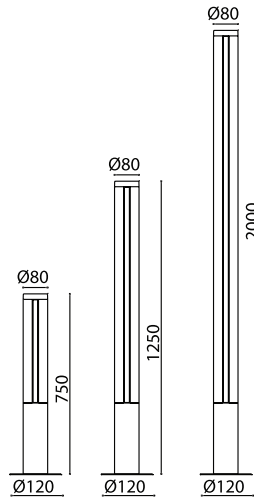

ANTRASİT KASA
3000 K

154.00 \$

IP 54 6 CE 866 Lm

EG 9064 27 W

ANTRASİT KASA
3000 K

204.00 \$

IP 54 4 CE 1299 Lm

EG 9060