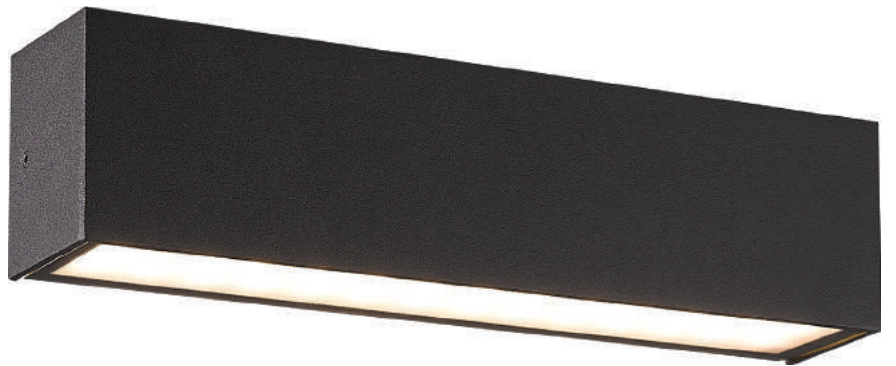

EG 9275

22W

ANTRASİT KASA
3000 K

92.00 $

IP 54 8 1582 Lm