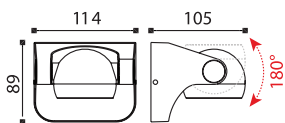

68.00 \$

IP 54

30

327
Lm

EG 9545

6 W

ANTRASİT KASA
3000 K

82.00 \$