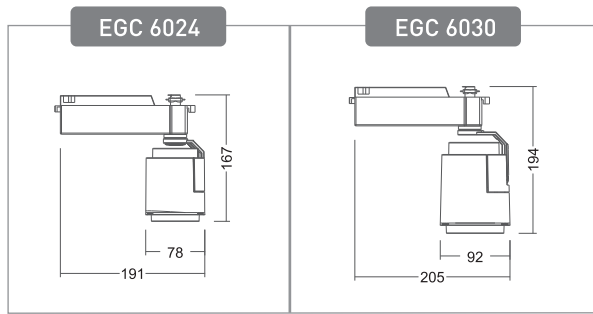

AKSESUARLAR

SL

LU

BL

EGGE
LIGHT

CREE

KOD	GÜÇ (Watt)	REFLEKTÖR AÇISI	RENK (Kelvin)	CRI	KASA RENGİ	FİYAT
EGC 6024	20W	15 / 24 / 36 °	3000 K	83	Beyaz <input type="checkbox"/> Siyah <input type="checkbox"/>	46.00 \$
EGC 6030	30W	15 / 24 / 36 °	3000 K	83	Beyaz <input type="checkbox"/> Siyah <input type="checkbox"/>	55.00 \$