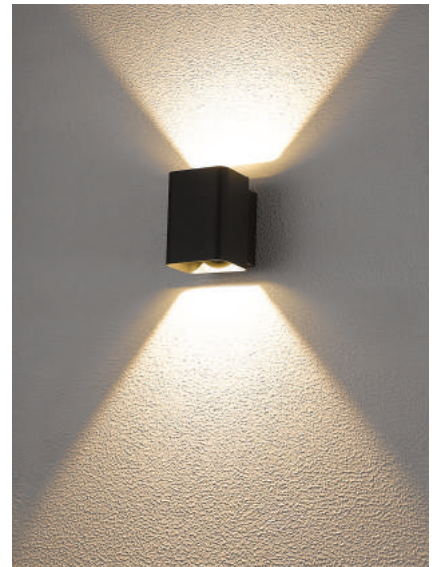

EG 9255

2x6 W

ANTRASİT KASA
3000 K

95.00 $

IP 54 CE 750 Lm