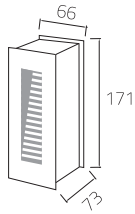

IP 65 12 CE 59 Lm

EG 9320

3 W

ANTRASİT KASA
3000 K

42.50 \$

IP 65 18 CE 59 Lm

EG 9335

3 W