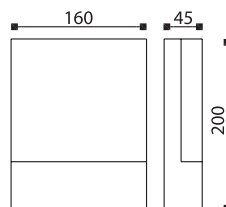

EG 9540

6 W

ANTRASİT KASA
3000 K **64.00 $**

IP 54 20 CE 322 Lm

EG 9535

6 W

ANTRASİT KASA
3000 K **79.00 $**

IP 65 20 CE 460 Lm