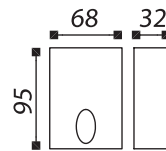

EG 9425

3 W

ANTRASİT KASA
3000 K

40.00 $

IP 54 CE 114 Lm