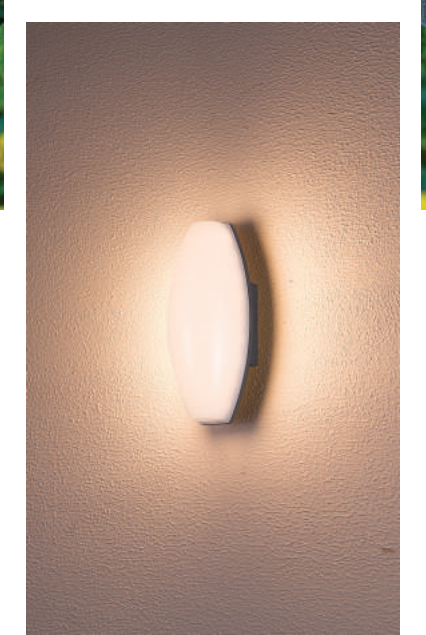

EG 9290

6 W

ANTRASİT KASA
3000 K

80.00 $

IP 54

12

CE

453 Lm