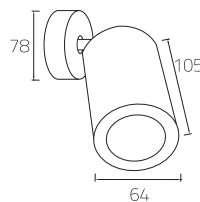

EG 9401

ANTRASİT KASA
GU 10 DUY

28.50 $