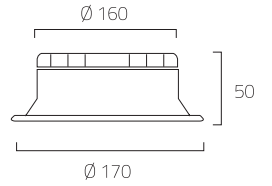

EG 2818

18 W

BEYAZ - SİYAH
3000 K - 4000 K - 6500 K

39.00 $

IP
20

20

CE

Recycle

1440
Lm

120°