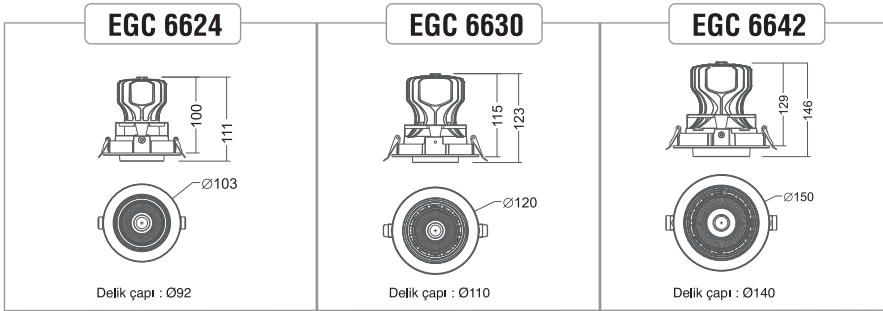

EGGE[®]
LIGHT

LED
DOWNLIGHT
RAY SPOT
WALLWASHER
BAHÇE
PROJEKTÖR
PANEL

EGGE
LIGHT

CREE

KOD	GÜÇ (Watt)	REFLEKTÖR AÇISI	RENK (Kelvin)	CRI	KASA RENGİ	FİYAT
EGC 6624	24W	15 / 24 / 36 °	3000 K	83	Beyaz <input type="checkbox"/> Siyah <input type="checkbox"/>	40.00 \$
EGC 6630	30W	15 / 24 / 36 °	3000 K	83	Beyaz <input type="checkbox"/> Siyah <input type="checkbox"/>	48.00 \$
EGC 6642	42W	15 / 24 / 36 °	3000 K	83	Beyaz <input type="checkbox"/> Siyah <input type="checkbox"/>	55.00 \$