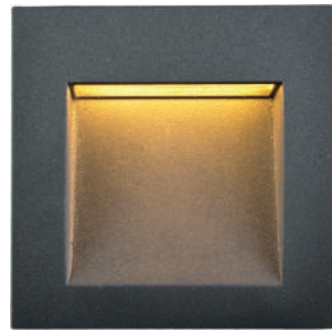

ANTRASİT KASA
3000 K

22.00 \$

GRİ KASA
3000 K

22.00 \$

IP 54

150
Lm

EG 9310

3 W