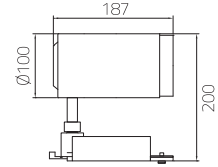

KOD	GÜÇ (Watt)	DELİK ÇAPLI (mm)	RENK	IŞIK AKISI (Lümen)	KASA RENGİ	KOLİ (adet)	FİYAT
EG 5412	12W	95 x 95	3000K-6500K	960 Lm	Beyaz Siyah	30	22.00 $
EG 5424	2x12W	95 x 175	3000K-6500K	1920 Lm	Beyaz Siyah	10	44.00 $
EG 5430	30W	160 x 160	3000K-6500K	2400 Lm	Beyaz Siyah	12	34.00 $
EG 5460	2x30W	160 x 315	3000K-6500K	4800 Lm	Beyaz Siyah	4	68.00 $