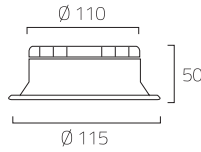

720
Lm

120°

EG 2818

18 W

BEYAZ - SİYAH
3000 K - 4000 K - 6500 K

39.00 \$

IP
20

20