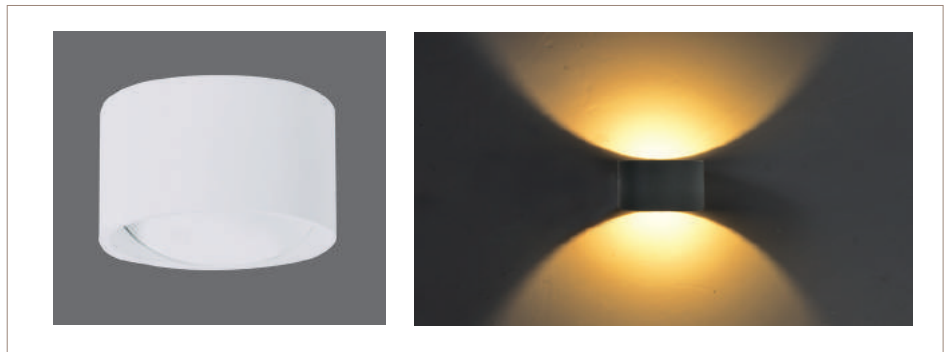

EG 7525

5 W

BEYAZ KASA
3000 K

36.00 $

SİYAH KASA
3000 K

36.00 $