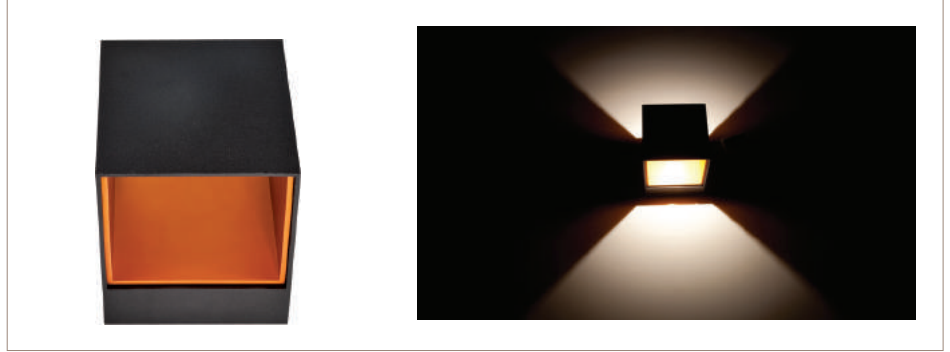

57.00 \$

EG 7515

5 W

BEYAZ / ALTIN KASA
3000 K

42.00 \$

SİYAH / ALTIN KASA
3000 K

42.00 \$

EG 7525