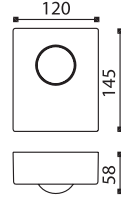

EG 9240

1x3 W

ANTRASİT KASA
3000 K

68.00 $

IP 54 30 CE 211 Lm