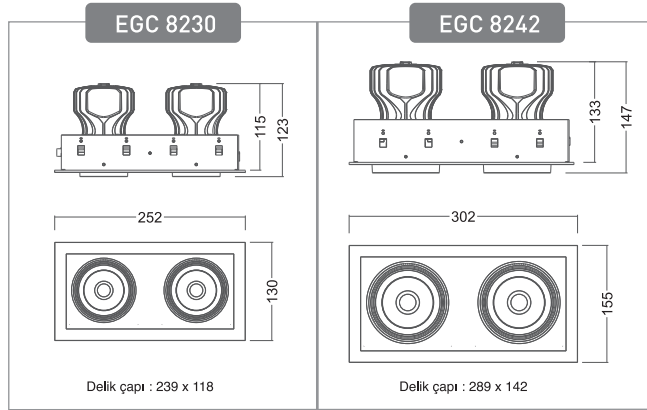

EGGE
LIGHT

CREE

KOD	GÜÇ (Watt)	REFLEKTÖR AÇISI	RENK (Kelvin)	CRI	KASA RENGİ	FİYAT
EGC 8230	30Wx2	15 / 24 / 36 °	3000 K	83	Beyaz ☐ Siyah ☐	100.00 $
EGC 8242	42Wx2	15 / 24 / 36 °	3000 K	83	Beyaz ☐ Siyah ☐	140.00 $