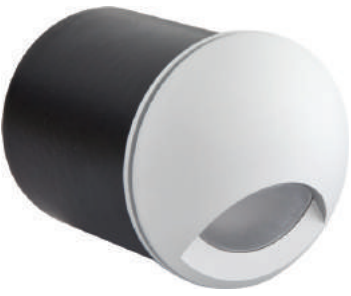

EG 9330

6 W

ANTRASİT KASA
3000 K

114.00 $

IP 65

472
Lm

EG 9300

3 W

ANTRASİT KASA
3000 K

22.00 $

GRİ KASA
3000 K

22.00 $

IP 54

150
Lm