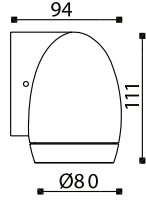

EG 9260

3x1 W

ANTRASİT KASA
3000 K

53.00 $

IP 54

20

280
Lm