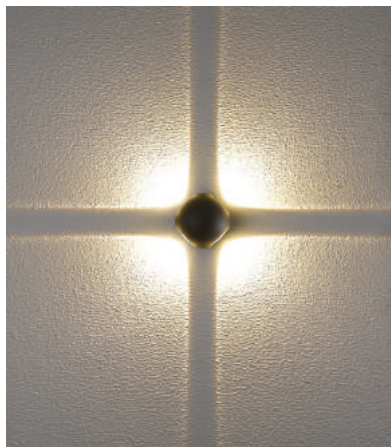

EG 9250

4x2 W

ANTRASİT KASA
3000 K

103.00 $

IP 65 8 421 Lm