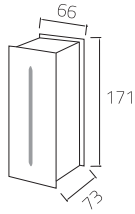

EG 9315

3 W

ANTRASİT KASA
3000 K

42.50 $

IP 65 12 CE 59 Lm