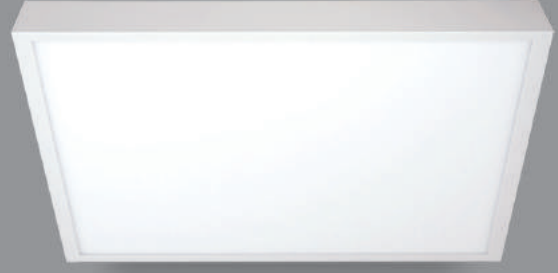

LED PANEL ARMATÜRLER SIVA ÜSTÜ (BACK LIGHT)