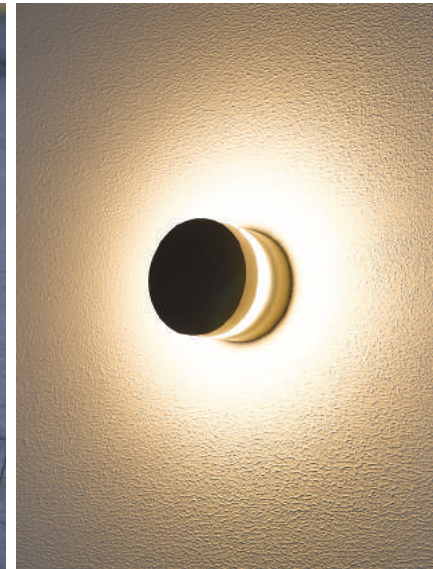

EG 9065

EG 9070

6 W

ANTRASİT KASA
3000 K

108.00 \$

IP 54
12
CE
228 Lm

EG 9070

EG 9045