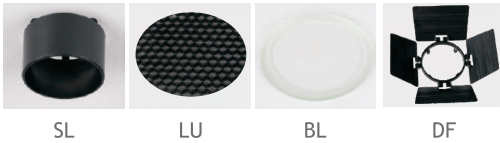

AKSESUARLAR