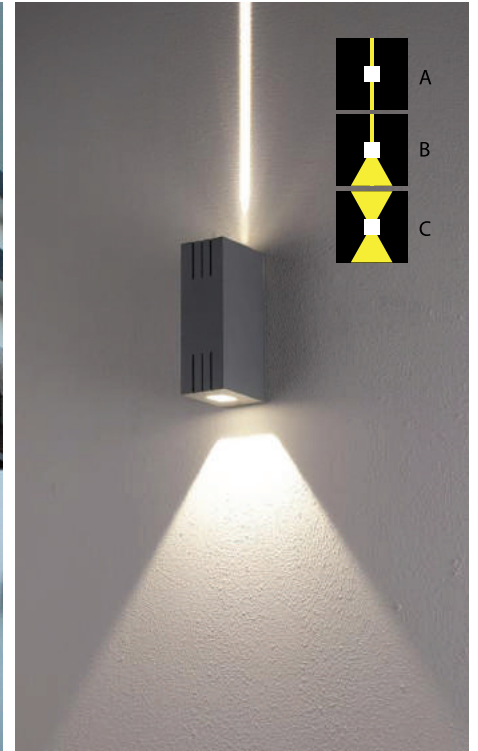

IP 65  8  421 Lm

EG 9255

2x6 W

ANTRASİT KASA
3000 K

95.00 \$

IP 54  CE  750 Lm

EG 9210

2x3 W