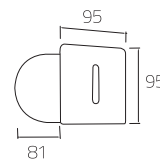

EG 9340

3 W

NİKEL SATEN KASA
3000 K

40.00 $

IP 65 24 CE 23 Lm