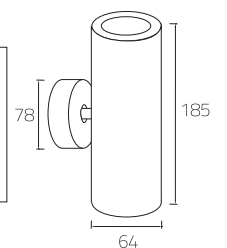

EG 9402

ANTRASİT KASA
2 x GU 10 DUY

33.00 $