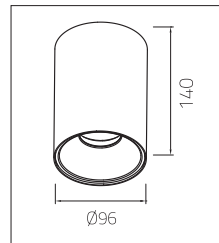

Beyaz	24.50 $
Beyaz - Altın	24.50 $
Siyah	24.50 $
Siyah - Altın	24.50 $