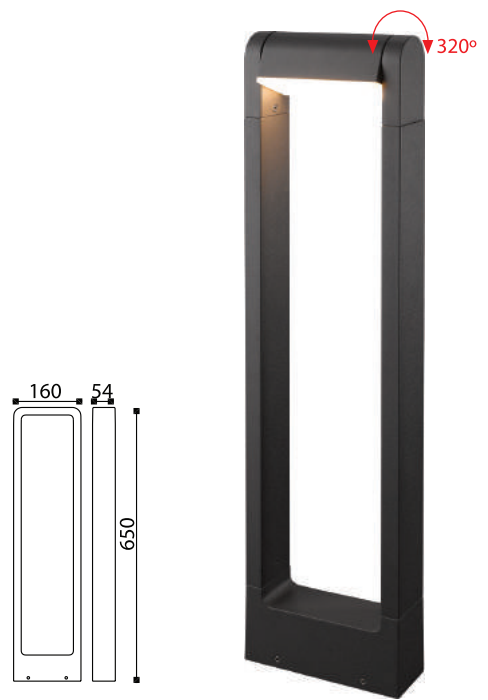

EG 9062

EG 9064

EG 9035
6 W

ANTRASİT KASA
3000 K **92.00 \$**

IP 54 10 CE 404 Lm

EG 9040
6 W

ANTRASİT KASA
3000 K **130.00 \$**

IP 54 10 CE 404 Lm