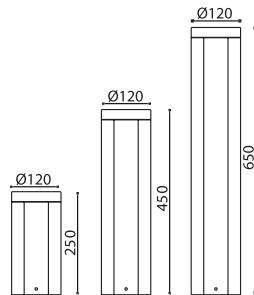

3x6 W

ANTRASİT KASA
3000 K

92.00 \$

EG 9050

3x6 W

ANTRASİT KASA
3000 K

115.00 \$

CREE