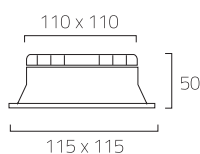

IP
20

50

CE

Recycle

720
Lm

120°

EG 2918

18 W