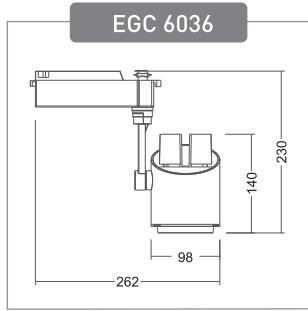

EGC 7430	EGC 7432	EGC 7436	EGC 7440
			

RoHS	CE	350°	90°		IP 20	220V
------	----	------	-----	---	-------	------

EGC 7432

EGC 7430

EGC 7436

EGGE
LIGHT

CREE

KOD	GÜÇ (Watt)	REFLEKTÖR AÇISI	RENK (Kelvin)	CRI	KASA RENGİ	FİYAT
EGC 6036	36W	15 / 24 / 36 °	3000 K	83	Beyaz <input type="checkbox"/>	55.00 \$