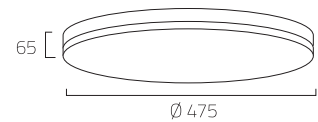

EG 2445

45 W

BEYAZ

3000 K - 4000 K - 6500 K

86.00 $

IP
20

4000
Lm