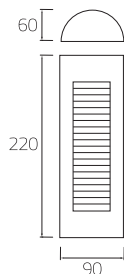

EG 5560

ANTRASİT KASA
3000 K

55.00 $