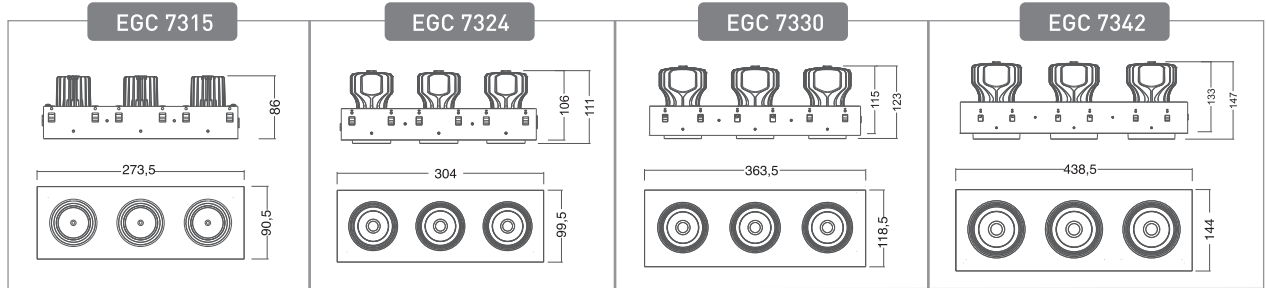

AKSESUARLAR

SL

LU

BL

EGGE
LIGHT

CREE

KOD	GÜÇ (Watt)	REFLEKTÖR AÇISI	RENK (Kelvin)	CRI	KASA RENGİ	FİYAT
EGC 7315	15Wx3	15 / 24 / 36 °	3000 K	83	Beyaz <input type="checkbox"/> Siyah <input type="checkbox"/>	85.00 \$
EGC 7324	24Wx3	15 / 24 / 36 °	3000 K	83	Beyaz <input type="checkbox"/> Siyah <input type="checkbox"/>	100.00 \$
EGC 7330	30Wx3	15 / 24 / 36 °	3000 K	83	Beyaz <input type="checkbox"/> Siyah <input type="checkbox"/>	150.00 \$
EGC 7342	42Wx3	15 / 24 / 36 °	3000 K	83	Beyaz <input type="checkbox"/> Siyah <input type="checkbox"/>	225.00 \$
EGC 8315	15Wx3	15 / 24 / 36 °	3000 K	83	Beyaz <input type="checkbox"/> Siyah <input type="checkbox"/>	70.00 \$