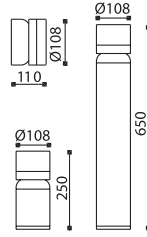

EG 9065

EG 9070

6 W

ANTRASİT KASA
3000 K

108.00 \$

IP 54
12
CE
228 Lm

EG 9070

EG 9045