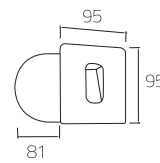

EG 9335

3 W

NİKEL SATEN KASA
3000 K

40.00 $

IP 65 24 CE 54 Lm