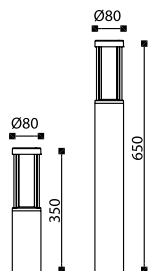

EG 9104

LED TAVAN ARMATÜR (Slim)

EG 2418

18 W

BEYAZ

3000 K - 4000 K - 6500 K

36.50 \$

IP
20