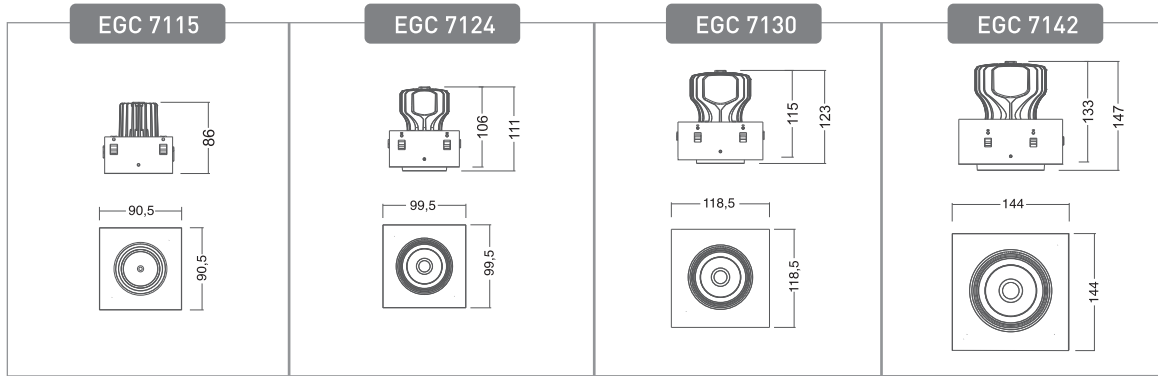

AKSESUARLAR

SL

LU

BL

DF

EGGE
LIGHT

CREE

KOD	GÜÇ (Watt)	REFLEKTÖR AÇISI	RENK (Kelvin)	CRI	KASA RENGİ	FİYAT
EGC 7115	15W	15 / 24 / 36 °	3000 K	83	Beyaz <input type="checkbox"/> Siyah <input type="checkbox"/>	30.00 \$
EGC 7124	24W	15 / 24 / 36 °	3000 K	83	Beyaz <input type="checkbox"/> Siyah <input type="checkbox"/>	40.00 \$
EGC 7130	30W	15 / 24 / 36 °	3000 K	83	Beyaz <input type="checkbox"/> Siyah <input type="checkbox"/>	50.00 \$
EGC 7142	42W	15 / 24 / 36 °	3000 K	83	Beyaz <input type="checkbox"/> Siyah <input type="checkbox"/>	60.00 \$