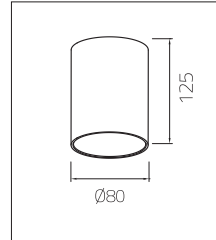

EG 5110

10W

30 CE Recycle 800 Lm