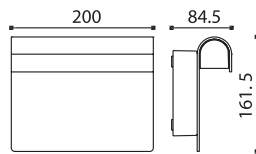

EG 9510

6 W

ANTRASİT KASA
3000 K

76.00 $

IP 54 20 CE 396 Lm