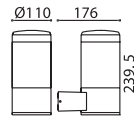

EG 9005

9 W

ANTRASİT KASA
3000 K

116.00 $

EG 9005