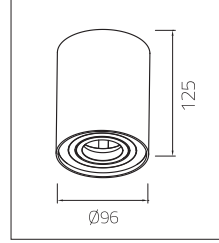

Beyaz	27.00 $
Siyah	27.00 $