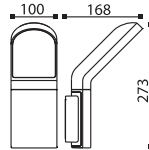

9 W

ANTRASİT KASA
3000 K

77.00 \$

EG 9020

EG 9025

9 W

ANTRASİT KASA
3000 K

95.00 \$