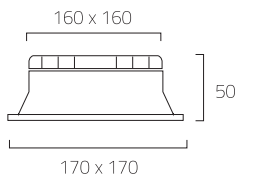

EG 2918

18 W

BEYAZ - SİYAH
3000 K - 4000 K - 6500 K

42.00 $

IP
20

20

CE

Recycle

1440
Lm

120°