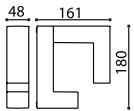

EG 9280

7 W

ANTRASİT KASA
3000 K

95.00 $

IP 54

461 Lm