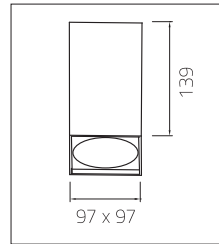

Beyaz	27.50 $
Beyaz-Altın	27.50 $
Siyah	27.50 $
Siyah - Altın	27.50 $