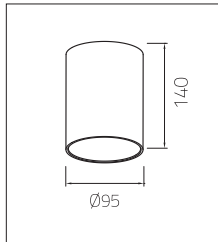

EG 5110

10W

30 CE Recycle 800 Lm

BEYAZ KASA / SIYAH KASA

3000 K - 6000 K **35.00 \$**

EG 5115

15W

20 CE Recycle 1200 Lm