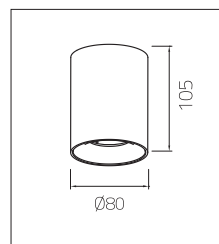

Beyaz	20.00 $
Siyah	20.00 $