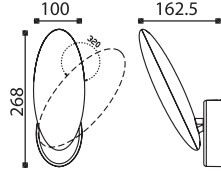

EG 9545

6 W

ANTRASİT KASA
3000 K

82.00 $

IP
54

10

CE

545
Lm