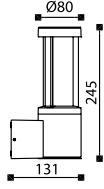

EG 9062

EG 9064

EG 9035
6 W

ANTRASİT KASA
3000 K **92.00 \$**

IP 54 10 CE 404 Lm

EG 9040
6 W

ANTRASİT KASA
3000 K **130.00 \$**

IP 54 10 CE 404 Lm