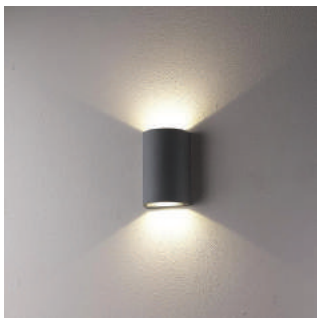

EG 9220

2x6 W

ANTRASİT KASA
3000 K

60.00 $

IP
65

30

CE

912
Lm

CREE