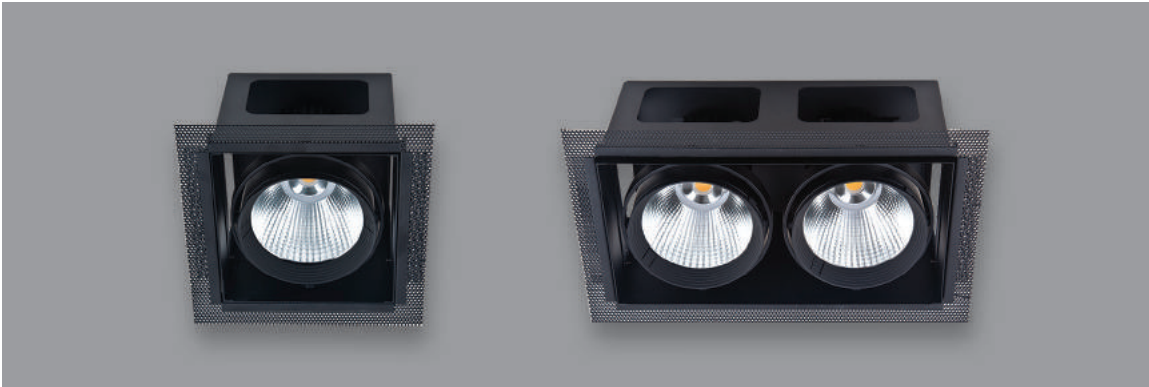

KOD	GÜÇ (Watt)	DELİK ÇAPLI (mm)	RENK	IŞIK AKISI (Lümen)	KASA RENGİ	KOLİ (adet)	FİYAT
EG 5412	12W	95 x 95	3000K-6500K	960 Lm	Beyaz Siyah	30	22.00 $
EG 5424	2x12W	95 x 175	3000K-6500K	1920 Lm	Beyaz Siyah	10	44.00 $
EG 5430	30W	160 x 160	3000K-6500K	2400 Lm	Beyaz Siyah	12	34.00 $
EG 5460	2x30W	160 x 315	3000K-6500K	4800 Lm	Beyaz Siyah	4	68.00 $