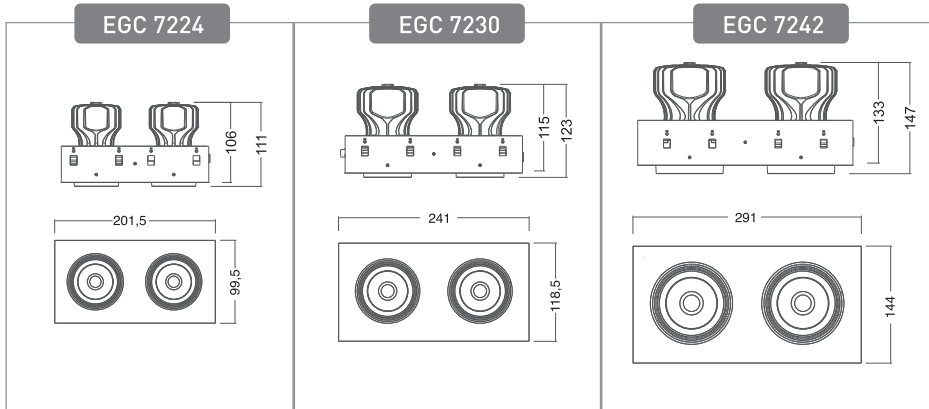

AKSESUARLAR

SL

LU

BL

EGGE
LIGHT

CREE

KOD	GÜÇ (Watt)	REFLEKTÖR AÇISI	RENK (Kelvin)	CRI	KASA RENGİ	FİYAT
EGC 7224	24Wx2	15 / 24 / 36 °	3000 K	83	Beyaz <input type="checkbox"/> Siyah <input type="checkbox"/>	80.00 \$
EGC 7230	30Wx2	15 / 24 / 36 °	3000 K	83	Beyaz <input type="checkbox"/> Siyah <input type="checkbox"/>	100.00 \$
EGC 7242	42Wx2	15 / 24 / 36 °	3000 K	83	Beyaz <input type="checkbox"/> Siyah <input type="checkbox"/>	140.00 \$