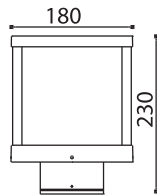

EG 9015
12 W

ANTRASİT KASA
3000 K

126.00 $