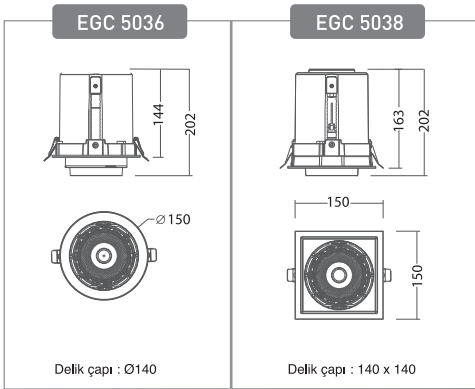

EGGE
LIGHT

CREE

KOD	GÜÇ (Watt)	REFLEKTÖR AÇISI	RENK (Kelvin)	CRI	KASA RENGİ	FİYAT
EGC 5036	36W	15 / 24°	3000 K	83	Beyaz ☐ Siyah ☐	70.00 $
EGC 5038	36W	15 / 24°	3000 K	83	Beyaz ☐ Siyah ☐	70.00 $