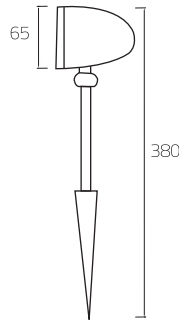

EG 9000

GU 10 Duy

ANTRASİT KASA
3000 K

29.00 $