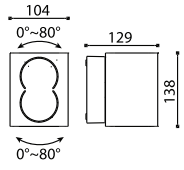

IP 65  8  421 Lm

EG 9255

2x6 W

ANTRASİT KASA
3000 K

95.00 \$

IP 54  CE  750 Lm

EG 9210

2x3 W