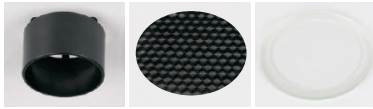

AKSESUARLAR

SL

LU

BL