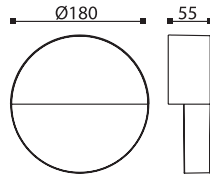

EG 9540

6 W

ANTRASİT KASA
3000 K **64.00 $**

IP 54 20 CE 322 Lm

EG 9535

6 W

ANTRASİT KASA
3000 K **79.00 $**

IP 65 20 CE 460 Lm