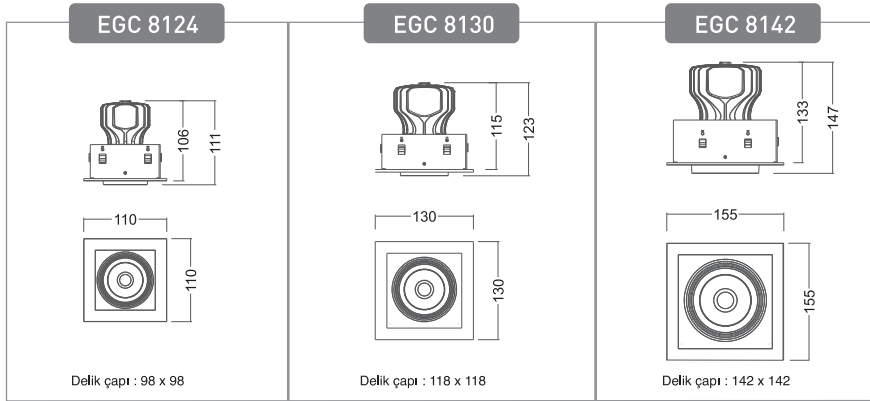

AKSESUARLAR

SL

LU

BL

EGGE
LIGHT

CREE

KOD	GÜÇ (Watt)	REFLEKTÖR AÇISI	RENK (Kelvin)	CRI	KASA RENGİ	FİYAT
EGC 8124	24W	15 / 24 / 36 °	3000 K	83	Beyaz <input type="checkbox"/> Siyah <input type="checkbox"/>	40.00 \$
EGC 8130	30W	15 / 24 / 36 °	3000 K	83	Beyaz <input type="checkbox"/> Siyah <input type="checkbox"/>	50.00 \$
EGC 8142	42W	15 / 24 / 36 °	3000 K	83	Beyaz <input type="checkbox"/> Siyah <input type="checkbox"/>	70.00 \$