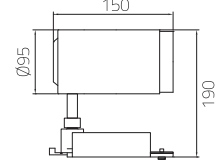

EG 1228

30 W

BEYAZ KASA
3000 K - 6500 K **40.00 $**

SİYAH KASA
3000 K - 6500 K **40.00 $**

IP 20 2500 Lm