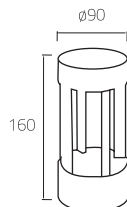

IP 44 20 CE 156 Lm

EG 9010

10 W

ANTRASİT KASA
3000 K

70.00 \$

IP 54 40 CE 650 Lm

EG 9000

GU 10 Duy