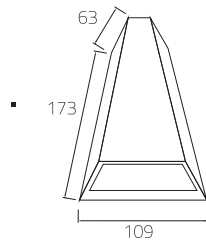

EG 9200

2x3 W

BEYAZ KASA
3000 K

58.00 $

ANTRASİT KASA
3000 K

58.00 $

IP 54

20

156
Lm