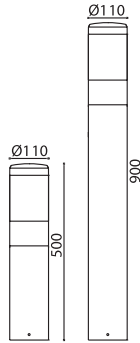

116.00 \$

EG 9005

EG 9009

9 W

ANTRASİT KASA
3000 K

141.00 \$

EG 9009

EG 9520