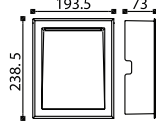

EG 9330

6 W

ANTRASİT KASA
3000 K

114.00 $

IP 65

472
Lm

EG 9300

3 W

ANTRASİT KASA
3000 K

22.00 $

GRİ KASA
3000 K

22.00 $

IP 54

150
Lm