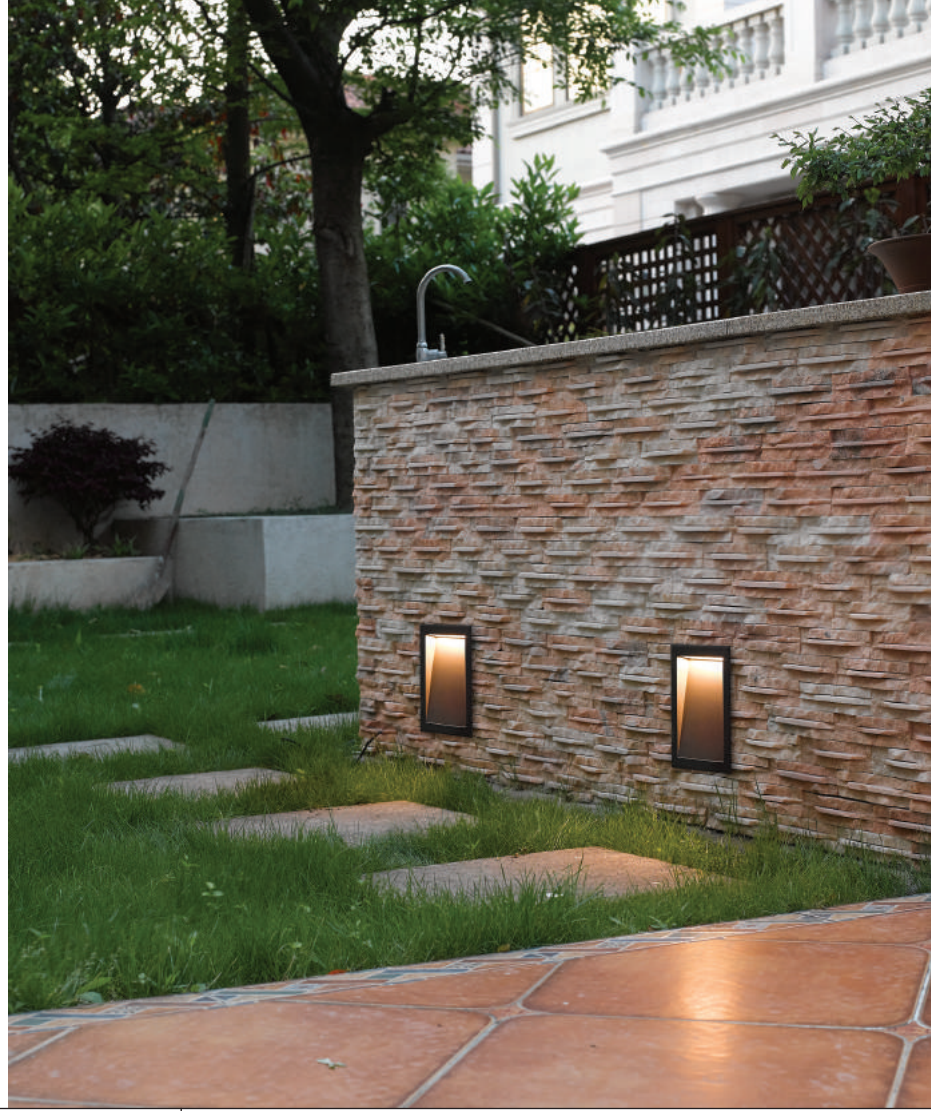

EG 9330

6 W

ANTRASİT KASA
3000 K

114.00 \$

IP 65

472
Lm

EG 9300

3 W