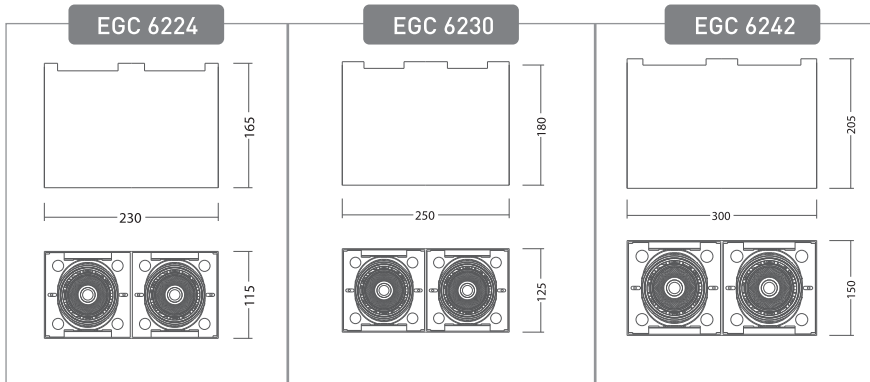

AKSESUARLAR

SL

LU

BL

EGGE
LIGHT

CREE

KOD	GÜÇ (Watt)	REFLEKTÖR AÇISI	RENK (Kelvin)	CRI	KASA RENGİ	FİYAT
EGC 6224	24Wx2	15 / 24 / 36 °	3000 K	83	Beyaz <input type="checkbox"/> Siyah <input type="checkbox"/>	110.00 \$
EGC 6230	30Wx2	15 / 24 / 36 °	3000 K	83	Beyaz <input type="checkbox"/> Siyah <input type="checkbox"/>	120.00 \$
EGC 6242	42Wx2	15 / 24 / 36 °	3000 K	83	Beyaz <input type="checkbox"/> Siyah <input type="checkbox"/>	140.00 \$